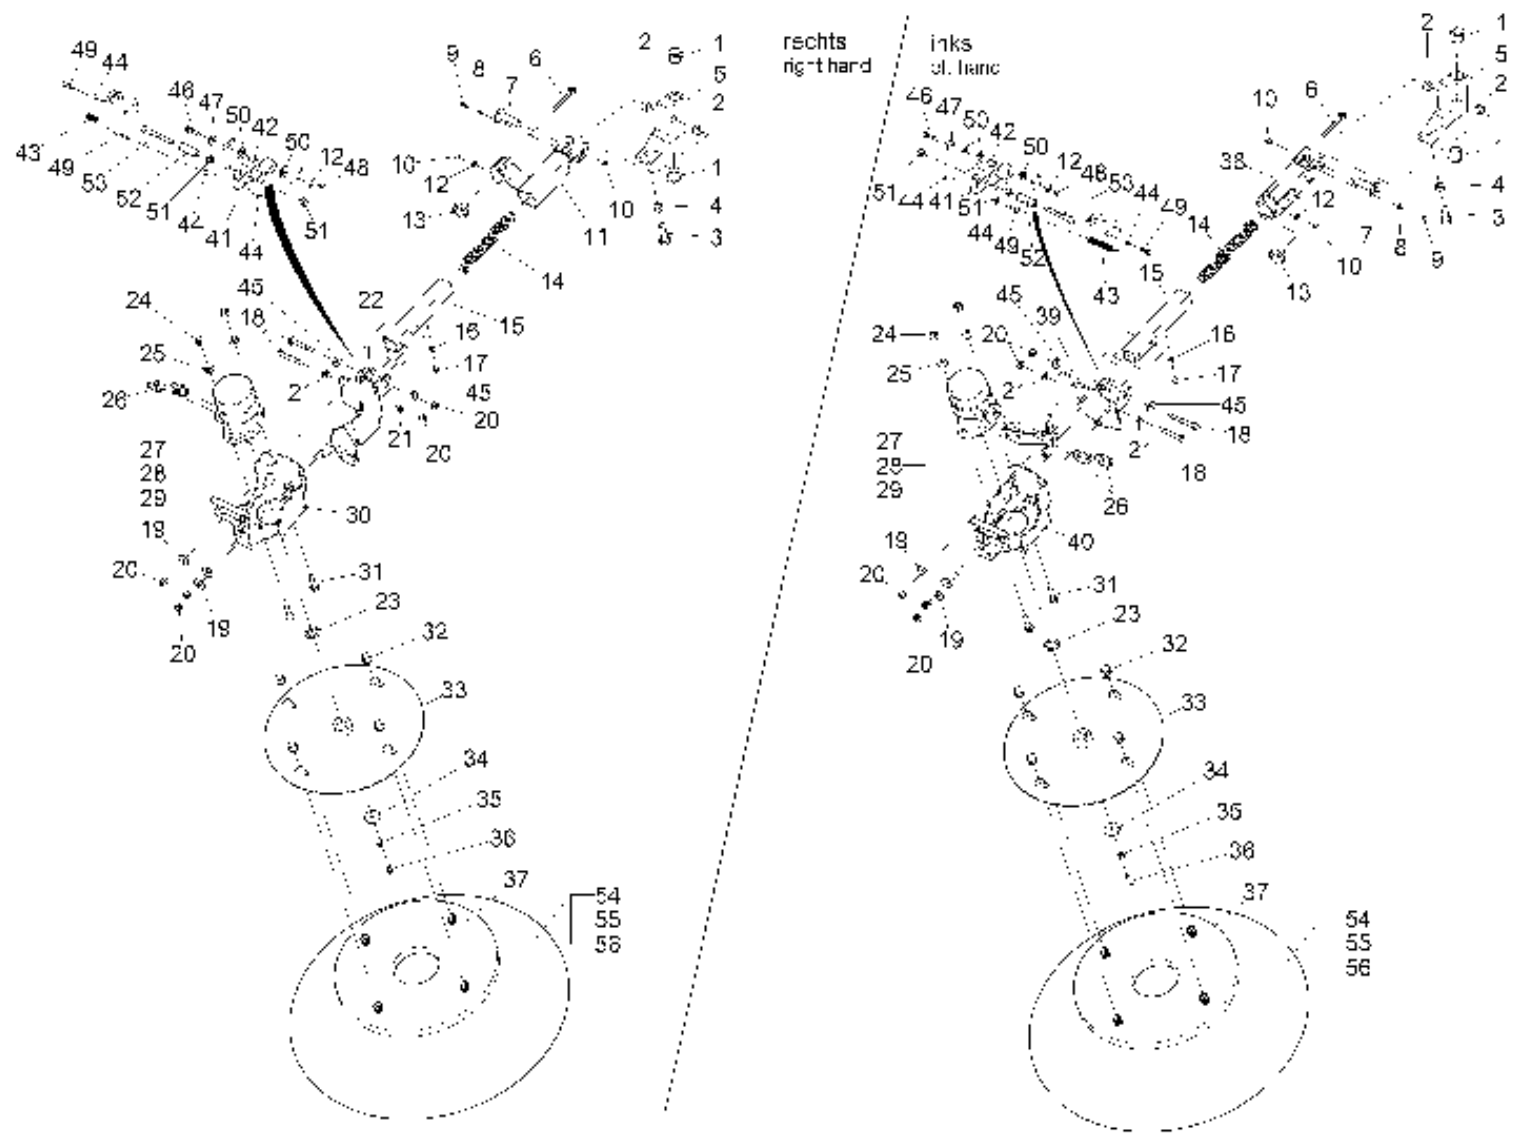

Tellerbesen rechts und links / Circular broom R.H. and L.H. / Brosse d'assiette à droite et à gauche

Tellerbesen rechts und links / Circular broom R.H. and L.H. / Brosse d'assiette à droite et à gauche

Pos.	Best. Nr. PN Ref.No.	Stk k. Qty. Qté.	Bezeichnung	Einh eit	Description	Unit Designation	Abmessungen Unité Measurement Mesurage	DIN / ISO	Bemerkungen Remarks Remarques
44	✓ 00053330	3	6kt.Mutter	ST	Hex. Nut	PC Écrou à 6 pans	PCE M6-8 A2G	DIN 934	
45	✓ 00972060	2	Zahntellerscheibe	ST	Disk wheel	PC Rondelle de plaque dentaire	PCE 10,5		
46	✓ 00054690	1	6kt.Schraube	ST	Hexagon screw	PC Vis à 6 pans	PCE M8x35-8.8 A2G	DIN 933	
47	✓ 00042900	1	Scheibe	ST	Washer	PC Washer	PCE 8,4-140HV-St A3G	DIN 9021	
48	✓ 00051510	1	6kt.Mutter	ST	Hex. Nut	PC Écrou à 6 pans	PCE M8-8 A2G	DIN 985	
49	✓ 00508770	2	Augenschraube	ST	Eye bolt	PC Boulon à oeillet	PCE BM6x30-4.6 A3G	DIN 444	
50	✓ 01472170	4	Anlaufscheibe	ST	Starting disk	PC Bague de démarrage	PCE GTM-1630-015		
51	✓ 00053360	4	6kt.Mutter	ST	Hex. Nut	PC Écrou à 6 pans	PCE M10-8 A3G	DIN 934	
52	✓ 00112010	0, 060	Schlauch	M	Hose	M Tuyau	M 12x3 PVC-weich mit Stahl		
53	✓ 00962430	2	Zylinderschraube	ST	Cylinder head screw	PC Vis de cylindre	PCE M10X80-8.8 A3G	DIN 912	
54	✓ 99113202	1	Tellerbesen Kunststoff / Stahl	ST	Plate brush synthetic/steel	PC Brosse synthetic/steel	PCE		
55	✓ 99113302	1	Tellerbesen Stahl	ST	Plate brush steel	PC Brosse steel	PCE		
56	✓ 99113102	1	Tellerbesen Kunststoff	ST	Plate brush synthetic	PC Brosse synthetic	PCE