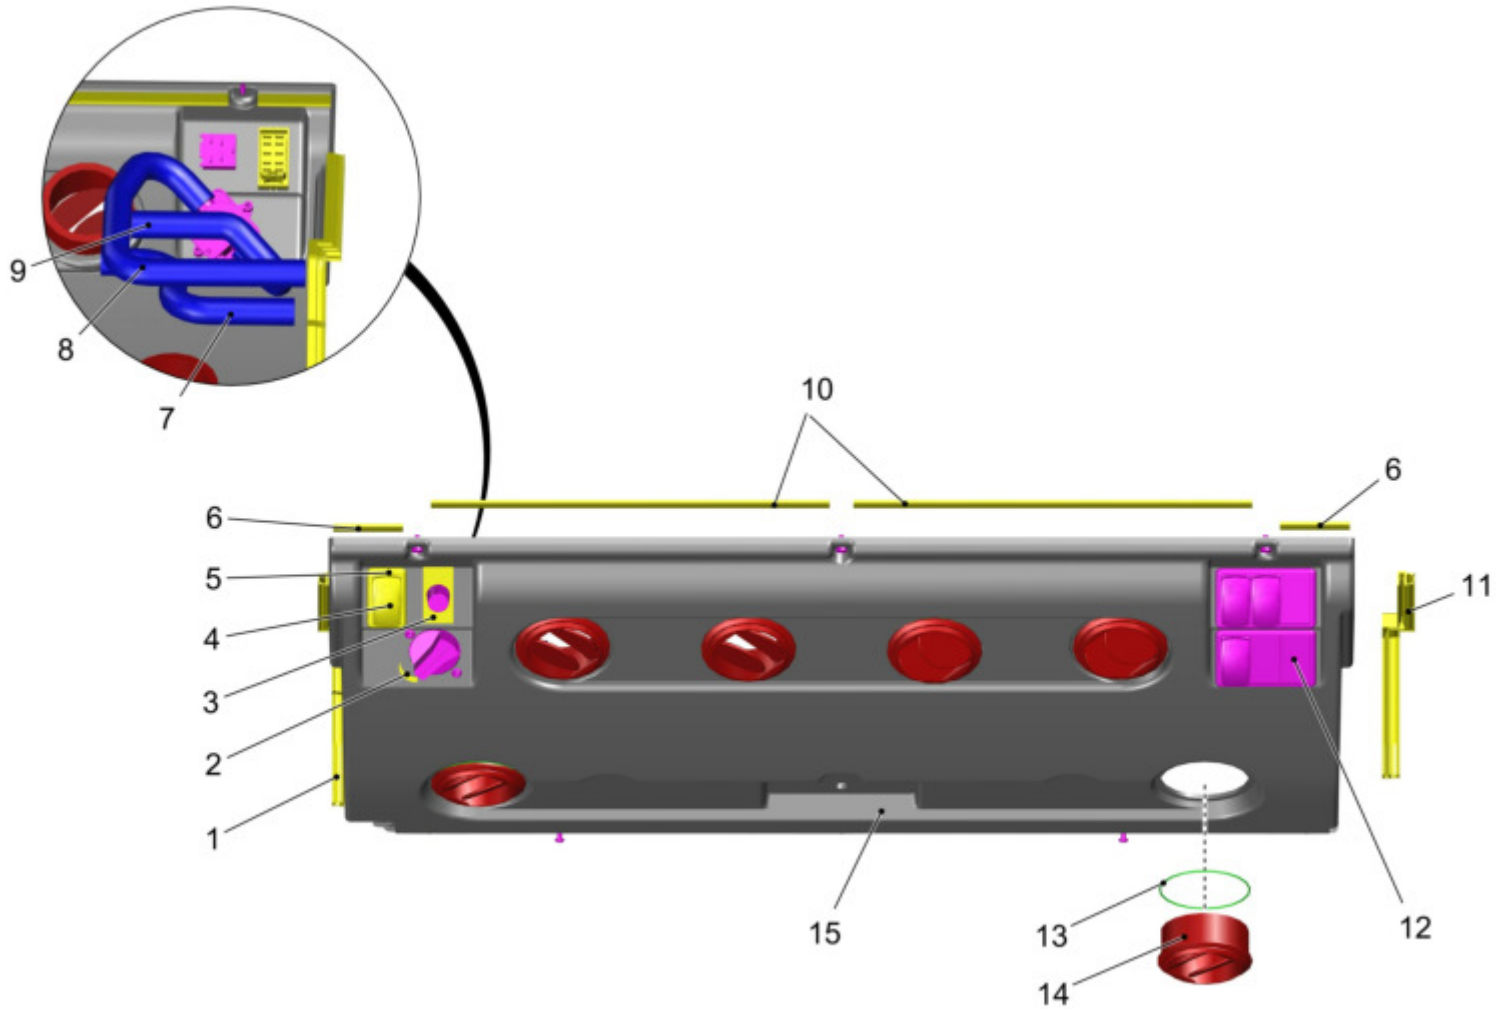

Innendach Comfort / /

Pos.	Best. Nr. PN Ref.No.	Stc k. Qty. Qté.	Bezeichnung	Einh eit	Description	Unit Designation	Abmessungen Unité Measurement Mesurage	DIN / ISO	Bemerkungen Remarks Remarques
1	✓ 00681570	0, 325	Kantenschutz	M	Edge protection	M Protection d'affilage	M		
2	✓ 01141880	1	Aufkleber Pfeil	ST	Decal arrow	PC Autocollant Pfeil	PCE		
3	✓ 01141890	1	Aufkleber	ST	Decal	PC Autocollant	PCE		
4	✓ 01474370	1	Schalter Klimaanlage	ST	Switch air condition	PC Interrupteur climatisation	PCE		
5	✓ 01141910	1	Rahmen einzeln	ST	Frame	PC	PCE		
6	✓ 01130200	0, 060	Dichtungsband	M	Sealing band	M Bande d' isolation	M		
7	✓ 01141940	1	Schlauchwinkel	ST	Hose angle	PC	PCE		
8	✓ 01169100	1	Schlauch Klimaanlage	ST	Hose	PC Tuyau	PCE		
9	✓ 01169030	1	Schlauch Klimaanlage	ST	Hose	PC Tuyau	PCE		
10	✓ 01130200	2	Dichtungsband	M	Sealing band	M Bande d' isolation	M		
11	✓ 00681570	0, 310	Kantenschutz	M	Edge protection	M Protection d'affilage	M		
12			Innendach						Seite/Page 92
13	✓ 01064340	6	O-Ring	ST	O-ring	PC Joint circulaire	PCE 70x1,5 NBR 70±5° Shore		
14	✓ 01064330	6	Luftdüse	ST	Air nozzle	PC Bec	PCE		
15	---	1	Ersatzteil auf Anfrage		Spare part on request	Pièce de rechange sur demande			96139290