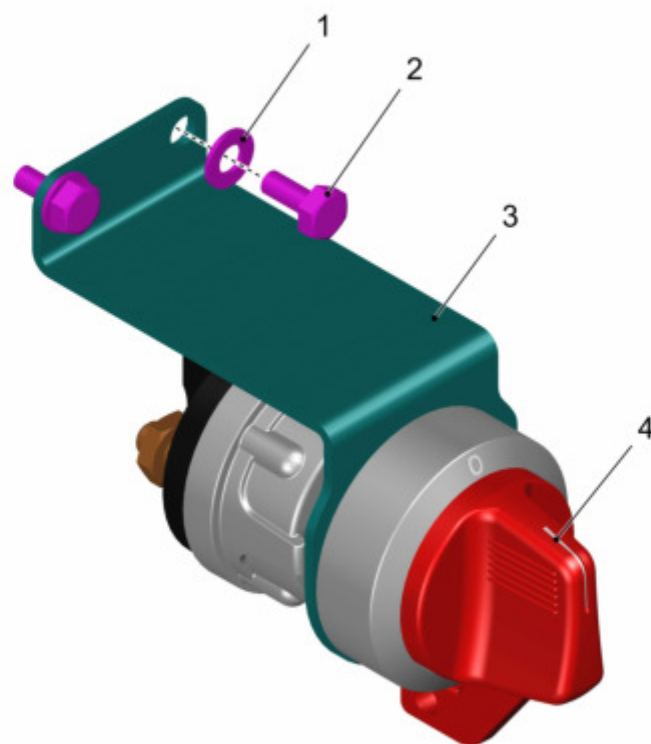

Batterietrennschalter / Battery disconnecter / Battery disconnecter

---

WS3

Batterietrennschalter / Battery disconnecter / Battery disconnecter

Pos.	Best. Nr. PN Ref.No.	Stk k. Qty. Qté.	Bezeichnung	Einh eit	Description	Unit Designation	Abmessungen Unité Measurement Mesurage	DIN / ISO	Bemerkungen Remarks Remarques
1	✓ 00740310	2	Sperrkantscheibe	ST	Washer	PC Rondelle	PCE SKS-8-dacrometisiert		
2	✓ 00053080	2	6kt.Schraube	ST	Hexagon screw	PC Vis à 6 pans	PCE M8x16 8.8 A2G	DIN 933	
3	✓ 01477860	1	Halter Batterietrennschalter	ST	retainer	PC support	PCE		
4	✓ 01499960	1	Batterietrennschalter	ST	battery disconnecter	PC coupe-batterie	PCE 75921-10		
W S3	✓ 03022690	1	Kabelsatz WS3 Batterietrennschalter	ST	cable loom WS3	PC kit de câbles WS3	PCE