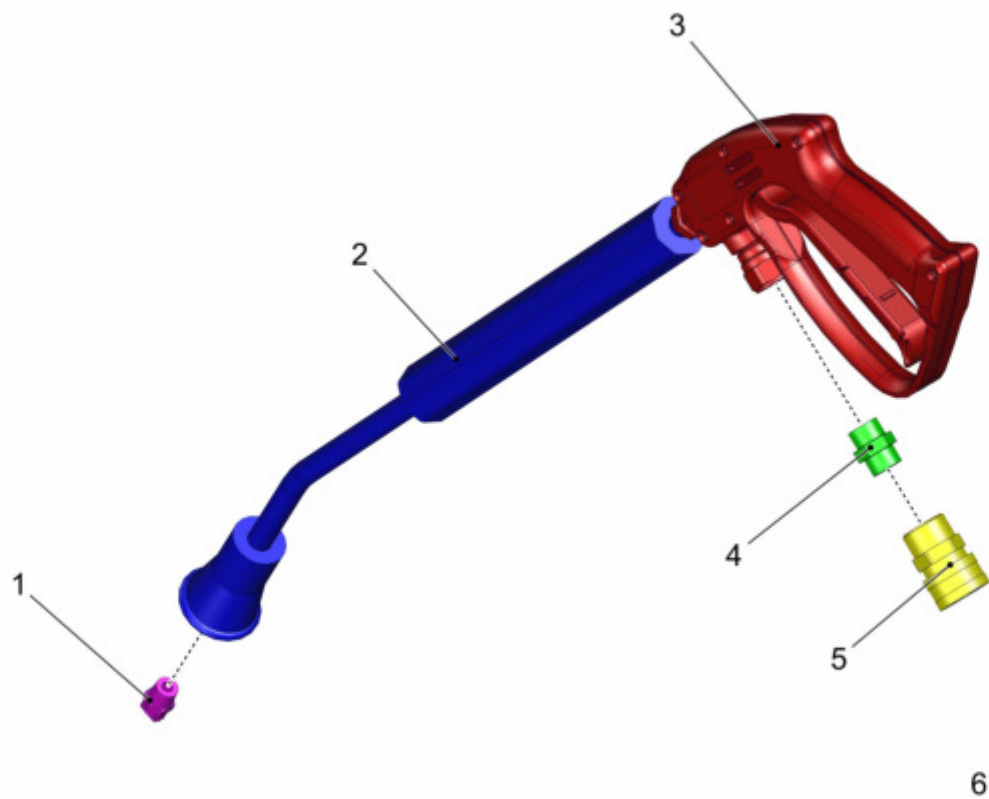

Hochdruckpistole / /

Pos.	Best. Nr. PN Ref.No.	Stk. Qty. Qté.	Bezeichnung	Einh. eit	Description	Unit Designation	Abmessungen Unité Measurement Mesurage	DIN / ISO	Bemerkungen Remarks Remarques
1	✓ 01163470	1	Düse	ST	Nozzle	PC Bec	PCE 05		
2	✓ 01473690	1	Lanze	ST	Lance	PC Lance	PCE 500mm		
3	✓ 01473680	1	Griff Hochdruckreiniger	ST	Handle high pressure cleaner	PC Poignée	PCE		
4	✓ 01473700	1	Doppelnippel	ST	Double nibble	PC Raccord double	PCE "3/8""		
5	✓ 01473710	1	Kugelschnellkupplung	ST	Quick coupler	PC Accouplement rapide	PCE ARS 250 bar-B		
6	✓ 01473630	1	Hochdruckschlauch	ST	High pressure hose	PC Tuyau anticyclonique	PCE 10m 140bar