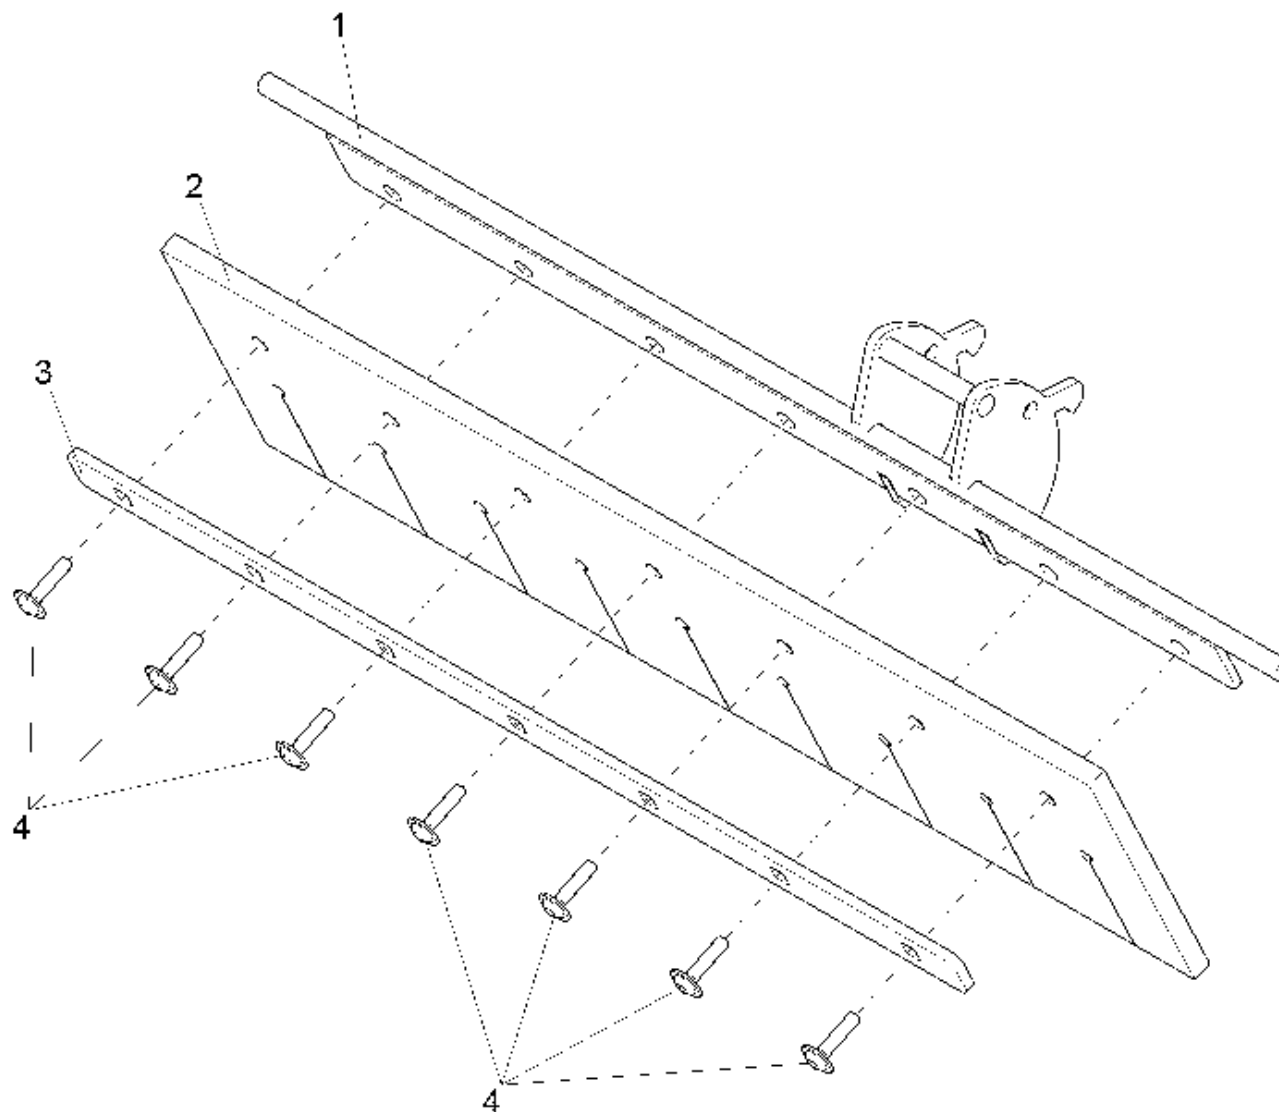

Grobgutklappe kpl / Coarse particle flap / Clapet pour particule rude

Grobgutklappe kpl / Coarse particle flap / Clapet pour particule rude

Pos.	Best. Nr. PN Ref.No.	Stc k. Qty. Qté.	Bezeichnung	Einh eit	Description	Unit Designation	Abmessungen Unité Measurement Mesurage	DIN / ISO	Bemerkungen Remarks Remarques
1	✓ 01470980	1	Scharnier	ST	Hinge	PC Charnière	PCE		
2	✓ 01470860	1	Gummischürze	ST	Rubber apron	PC Tablier de caoutchouc	PCE		
3	✓ 01471700	1	Blech	ST	Sheet metal	PC Tôle	PCE		
4	✓ 01174700	7	Linsenflanschr.m .l-6kt.	ST	Lens flange screw	PC Vis à tête bombée	PCE M6x20-A2