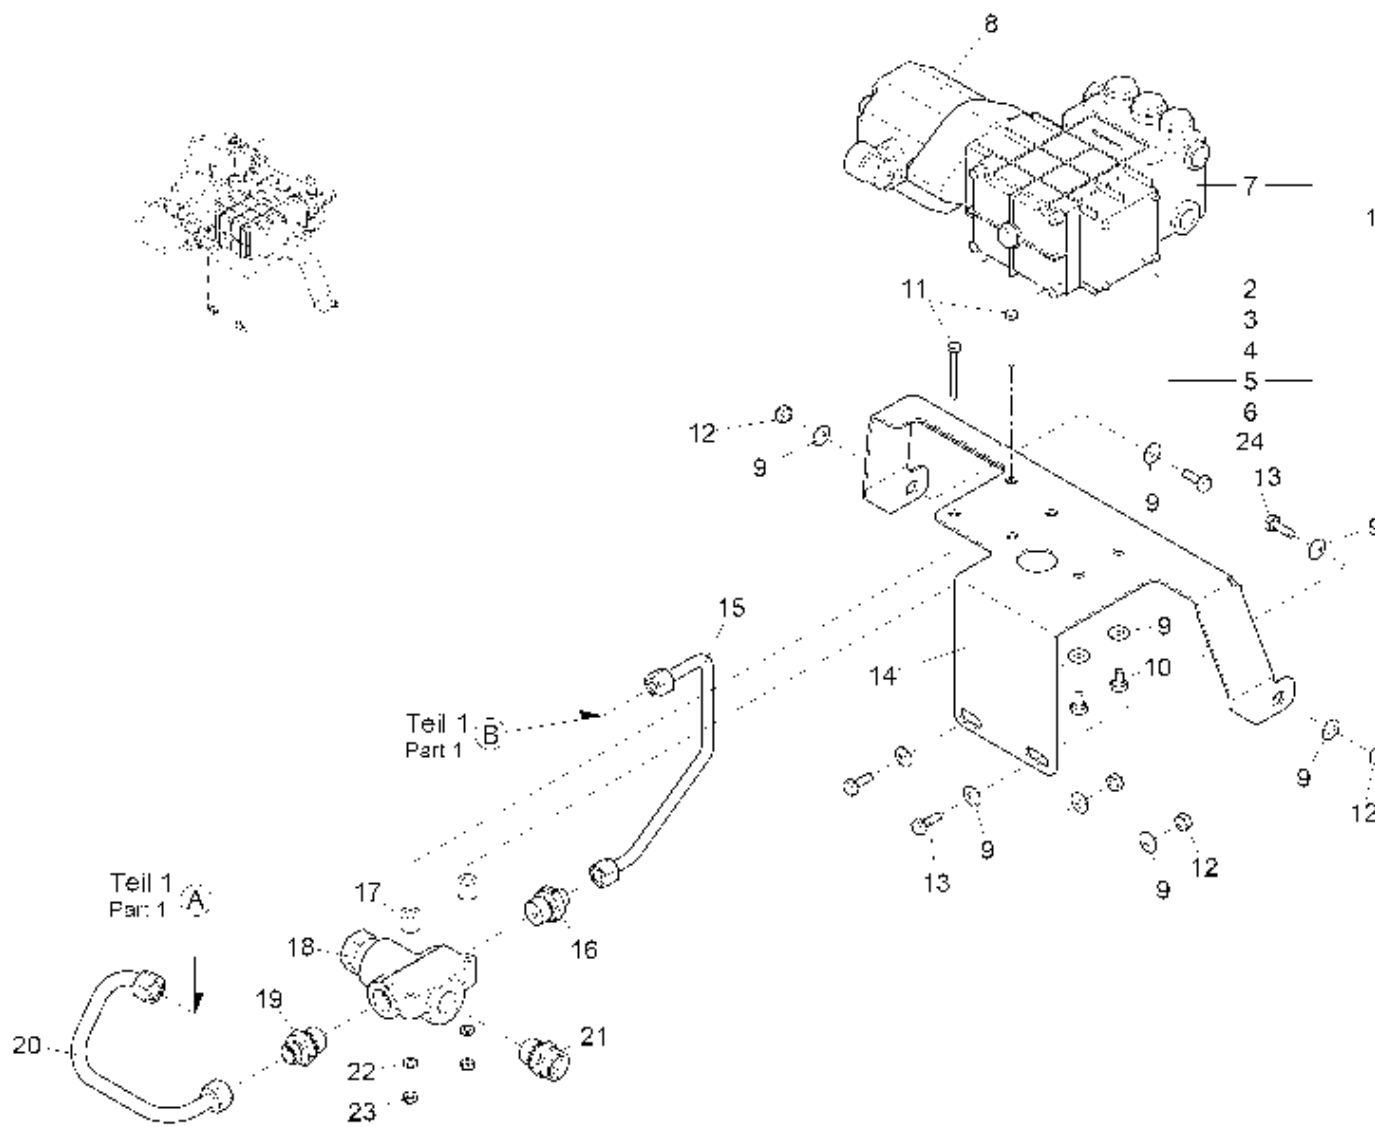

Hochdruckpumpeinheit, Teil 2 / High pressure pump unit, part 2 / Unité de pompe anticyclonique, deuxième partie

Hochdruckpumpeneinheit, Teil 2 / High pressure pump unit, part 2 / Unité de pompe anticyclonique, deuxième partie

Pos.	Best. Nr. PN Ref.No.	Stk. Qty. Qté.	Bezeichnung	Einh. eit	Description	Unit Designation	Abmessungen Unité Measurement Mesurage	DIN / ISO	Bemerkungen Remarks Remarques
21	✓ 01010380	1	Gerade-Verschraubung	ST	Straight screw connection	PC Embout rectiligne	PCE L18 M22x1,5-N1		
22	✓ 00053730	2	Scheibe	ST	Washer	PC Washer	PCE A6,4-140HV-St A2G	DIN 125	
23	✓ 00051520	2	6kt.Mutter	ST	Hex. Nut	PC Écrou à 6 pans	PCE M6-6 A2G	DIN 985	
24	✓ 01231250	1	Ölpeilstab	ST	oil dip stick	PC jauge de huile	PCE