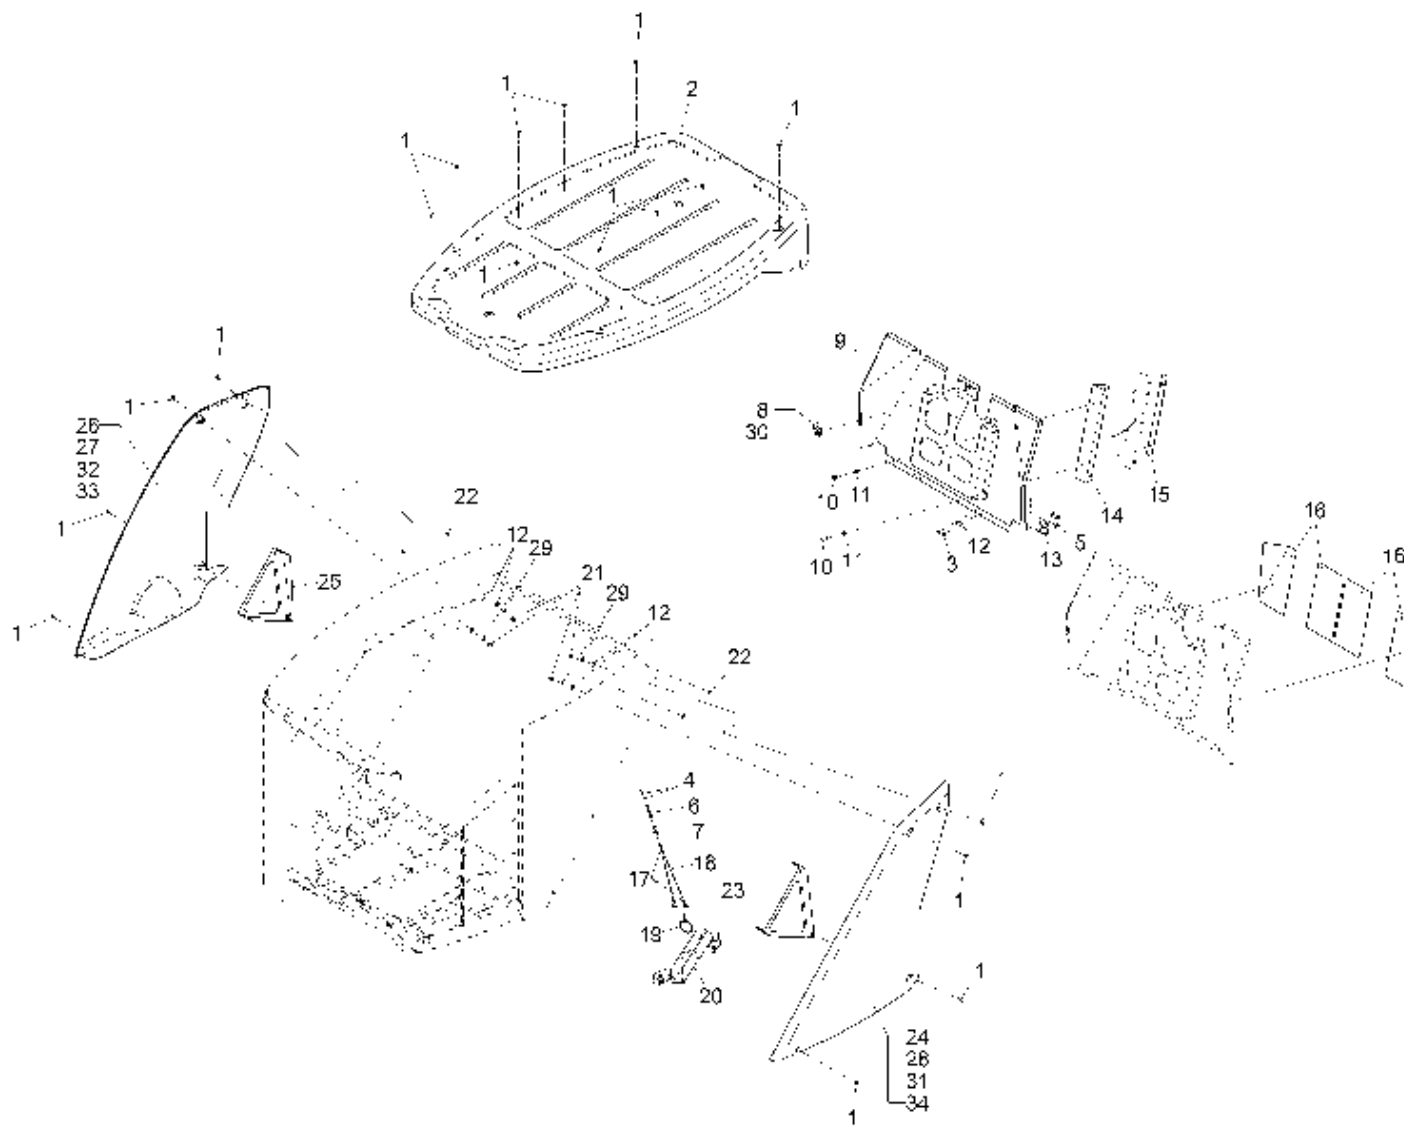

Verkleidung, kpl / Covering cpl. / Couverture cpl.

Pos.	Best. Nr. PN Ref.No.	Stc k. Qty. Qté.	Bezeichnung	Einh eit	Description	Unit Designation	Abmessungen Unité Measurement Mesurage	DIN / ISO	Bemerkungen Remarks Remarques
23	✓ 01471790	1	Halter links, vollst.	ST	Retainer L.H.	PC Support à gauche	PCE		
24	✓ 01470780	1	Verkleidung links (Hako-rot)	ST	Covering L.H. (Hako-red)	PC Couverture à gauche (Hako-rouge)	PCE		
25	✓ 01471900	1	Halter rechts, vollst.	ST	Retainer R.H.	PC Support à droite	PCE		
26	✓ 01470800	1	Verkleidung rechts (Hako-rot)	ST	Covering R.H. (Hako-red)	PC Couverture à droite (Hako-rouge)	PCE		
27	✓ 03013900	1	Verkleidung rechts weiß	ST	Covering R.H. white	PC Couverture blanc à droite	PCE		
28	✓ 03014010	1	Verkleidung links weiß	ST	Covering L.H. white	PC Couverture blanc à gauche	PCE		
29	✓ 00102140	4	6kt.Mutter	ST	Hex. Nut	PC Écrou à 6 pans	PCE M6-A2-70	DIN 985	
30	✓ 00071900	1	Hohlschlüssel	ST	Key	PC Clé creux	PCE		
31	✓ 03016890	1	Verkleidung links orange lackiert	ST	covering L.H. orange coated	PC revêtement à gauche, jaune	PCE		
32	✓ 03016930	1	Verkleidung rechts orange lackiert	ST	covering R.H. orange coated	PC revêtement à droite, jaune	PCE		
33	✓ 03019860	1	Verkleidung rechts orange	ST	covering R.H. orange	PC revêtement à droite orange	PCE		
34	✓ 03019940	1	Verkleidung links orange	ST	covering L.H. orange	PC revêtement à gauche orange	PCE