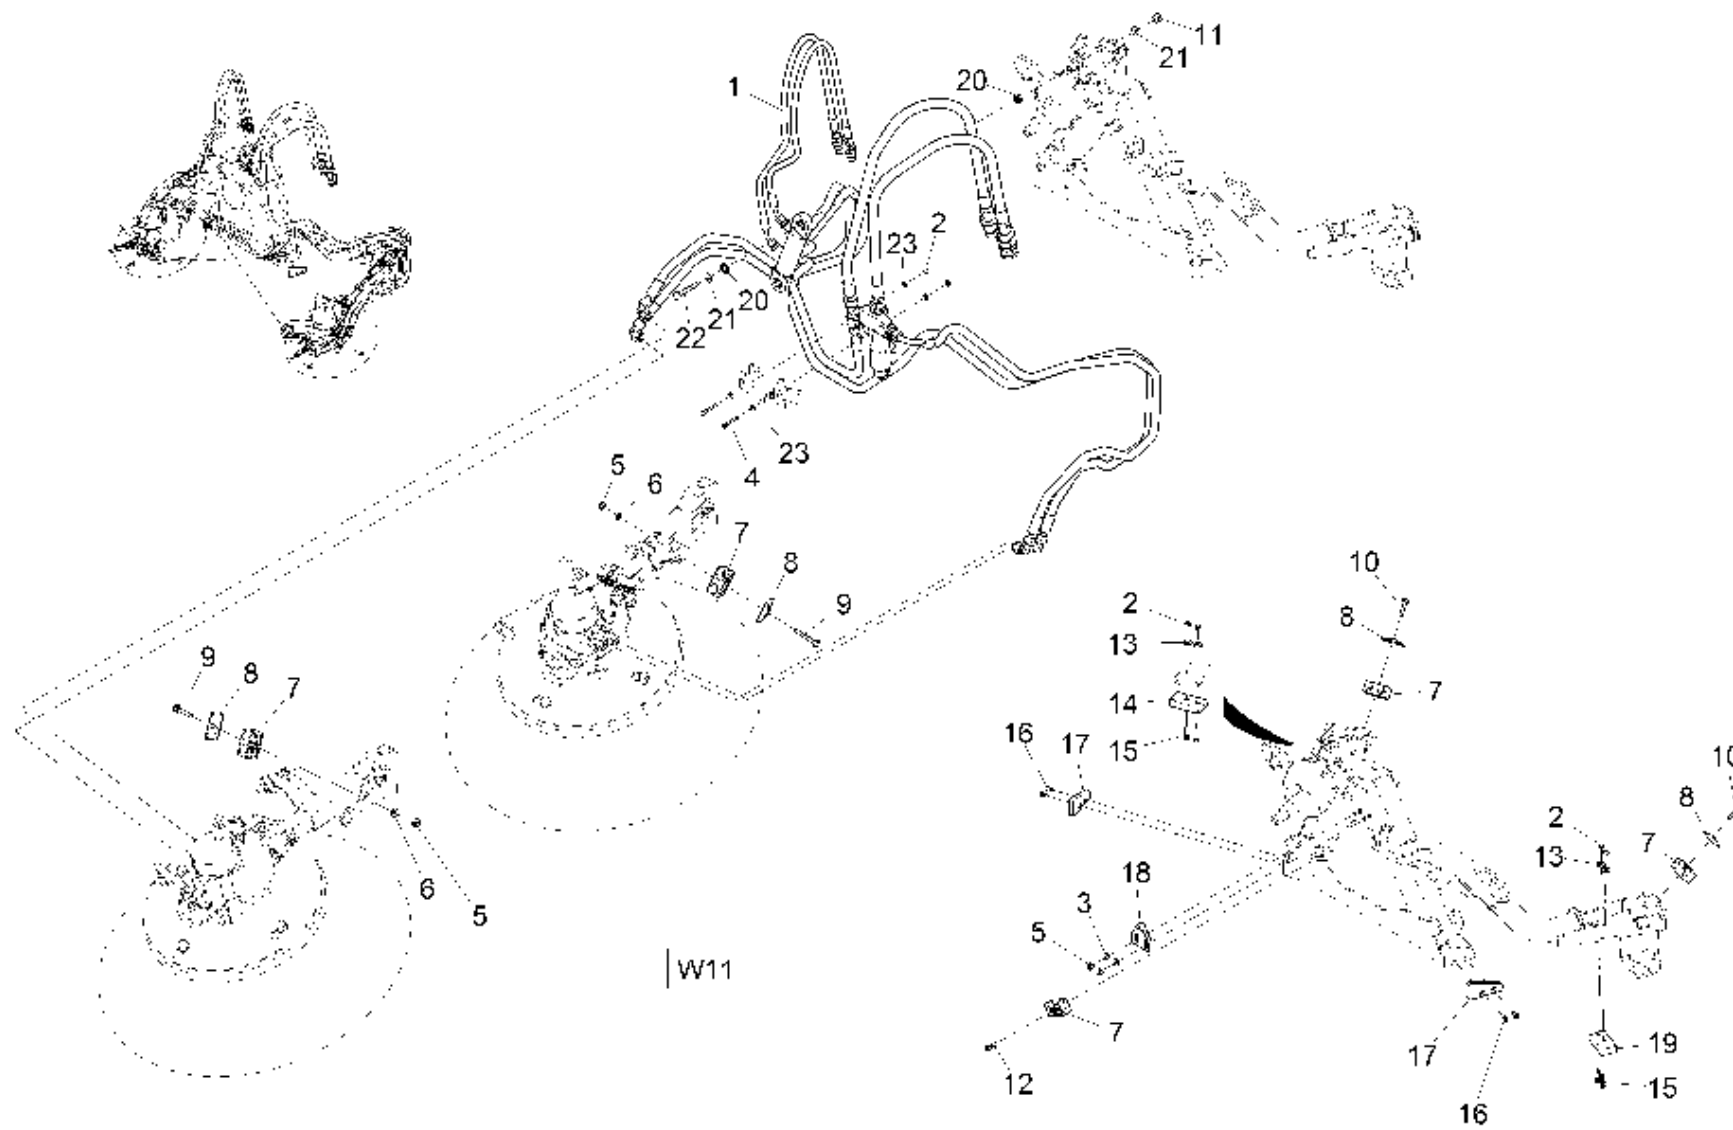

Kehreinheit 2Bs, Teil 3 / Sweeper unit 2-brooms, part 3 / Unité de balayage, troisième partie

Pos.	Best. Nr. PN Ref.No.	Stc k. Qty. Qté.	Bezeichnung	Einh eit	Description	Unit Designation	Abmessungen Unité Measurement Mesurage	DIN / ISO	Bemerkungen Remarks Remarques
1			Hydraulik Kehreinheit kpl		Hydraulic equipment sweeper unit	Equipment hydraulique de unité de balayage			Seite/Page 204
2	✓ 00051520	8	6kt.Mutter	ST	Hex. Nut	PC Écrou à 6 pans	PCE M6-6 A2G	DIN 985	
3	✓ 00053760	2	Scheibe	ST	Washer	PC Washer	PCE A10,5-140HV-St A2G	DIN 125	
4	✓ 00053050	2	6kt.Schraube	ST	Hex.bolt	PC Vis à 6 pans	PCE M6x40-8.8 A2G	DIN 933	
5	✓ 00051510	4	6kt.Mutter	ST	Hex. Nut	PC Écrou à 6 pans	PCE M8-8 A2G	DIN 985	
6	✓ 00053750	4	Scheibe	ST	Washer	PC Washer	PCE A8,4-140HV-St A2G	DIN 125	
7	✓ 01132160	5	Klemmhälftenpaar	ST	Pair of clamping	PC Pièce de serrage	PCE ZKP2-15-15-PP	DIN 3015	
8	✓ 01132150	4	Deckplatte	ST	Cover plate	PC Plaque de couvercle	PCE Gr.2 Ausf.A		
9	✓ 00053260	2	6kt.Schraube	ST	Hex.bolt	PC Vis à 6 pans	PCE M8x50-8.8 A2G	DIN 933	
10	✓ 00054690	2	6kt.Schraube	ST	Hexagon screw	PC Vis à 6 pans	PCE M8x35-8.8 A2G	DIN 933	
11	✓ 01145160	1	6kt.Mutter	ST	Hex. Nut	PC Écrou à 6 pans	PCE M10-8 A2G	DIN 985	
12	✓ 00962430	1	Zylinderschraube	ST	Cylinder head screw	PC Vis de cylindre	PCE M10X80-8.8 A3G	DIN 912	
13	✓ 00135120	5	Scheibe	ST	Washer	PC Washer	PCE 6,4-140HV-St A3G	DIN 9021	
14	✓ 01475080	1	Anschlagpuffer	ST	Compression buffer	PC Armortisseur	PCE		
15	✓ 00022220	4	Zylinderschraube	ST	Socket head screw	PC Socket head screw	PCE M6x25-8.8 A2G	DIN 912	
16	✓ 00154680	4	Senkschraube	ST	Countersunk screw	PC Vis à tête fraisée	PCE M6x16-4.8.H A2G	DIN 965	
17	✓ 01475090	2	Anschlag	ST	Stop	PC Butoir	PCE PA12		
18	✓ 00923050	1	Anschlag	ST	Stop	PC Butoir	PCE		
19	✓ 01475100	1	Anschlagpuffer links	ST	Compression buffer L.H.	PC Armortisseur à gauche	PCE		
20	✓ 01472950	4	Stützscheibe	ST	Supporting ring	PC Rondelle d'appui	PCE		
21	✓ 00053760	2	Scheibe	ST	Washer	PC Washer	PCE A10,5-140HV-St A2G	DIN 125	
22	✓ 00151790	1	Sechskantschraube	ST	Hexagon screw	PC Vis d'hexagoue	PCE M10x60