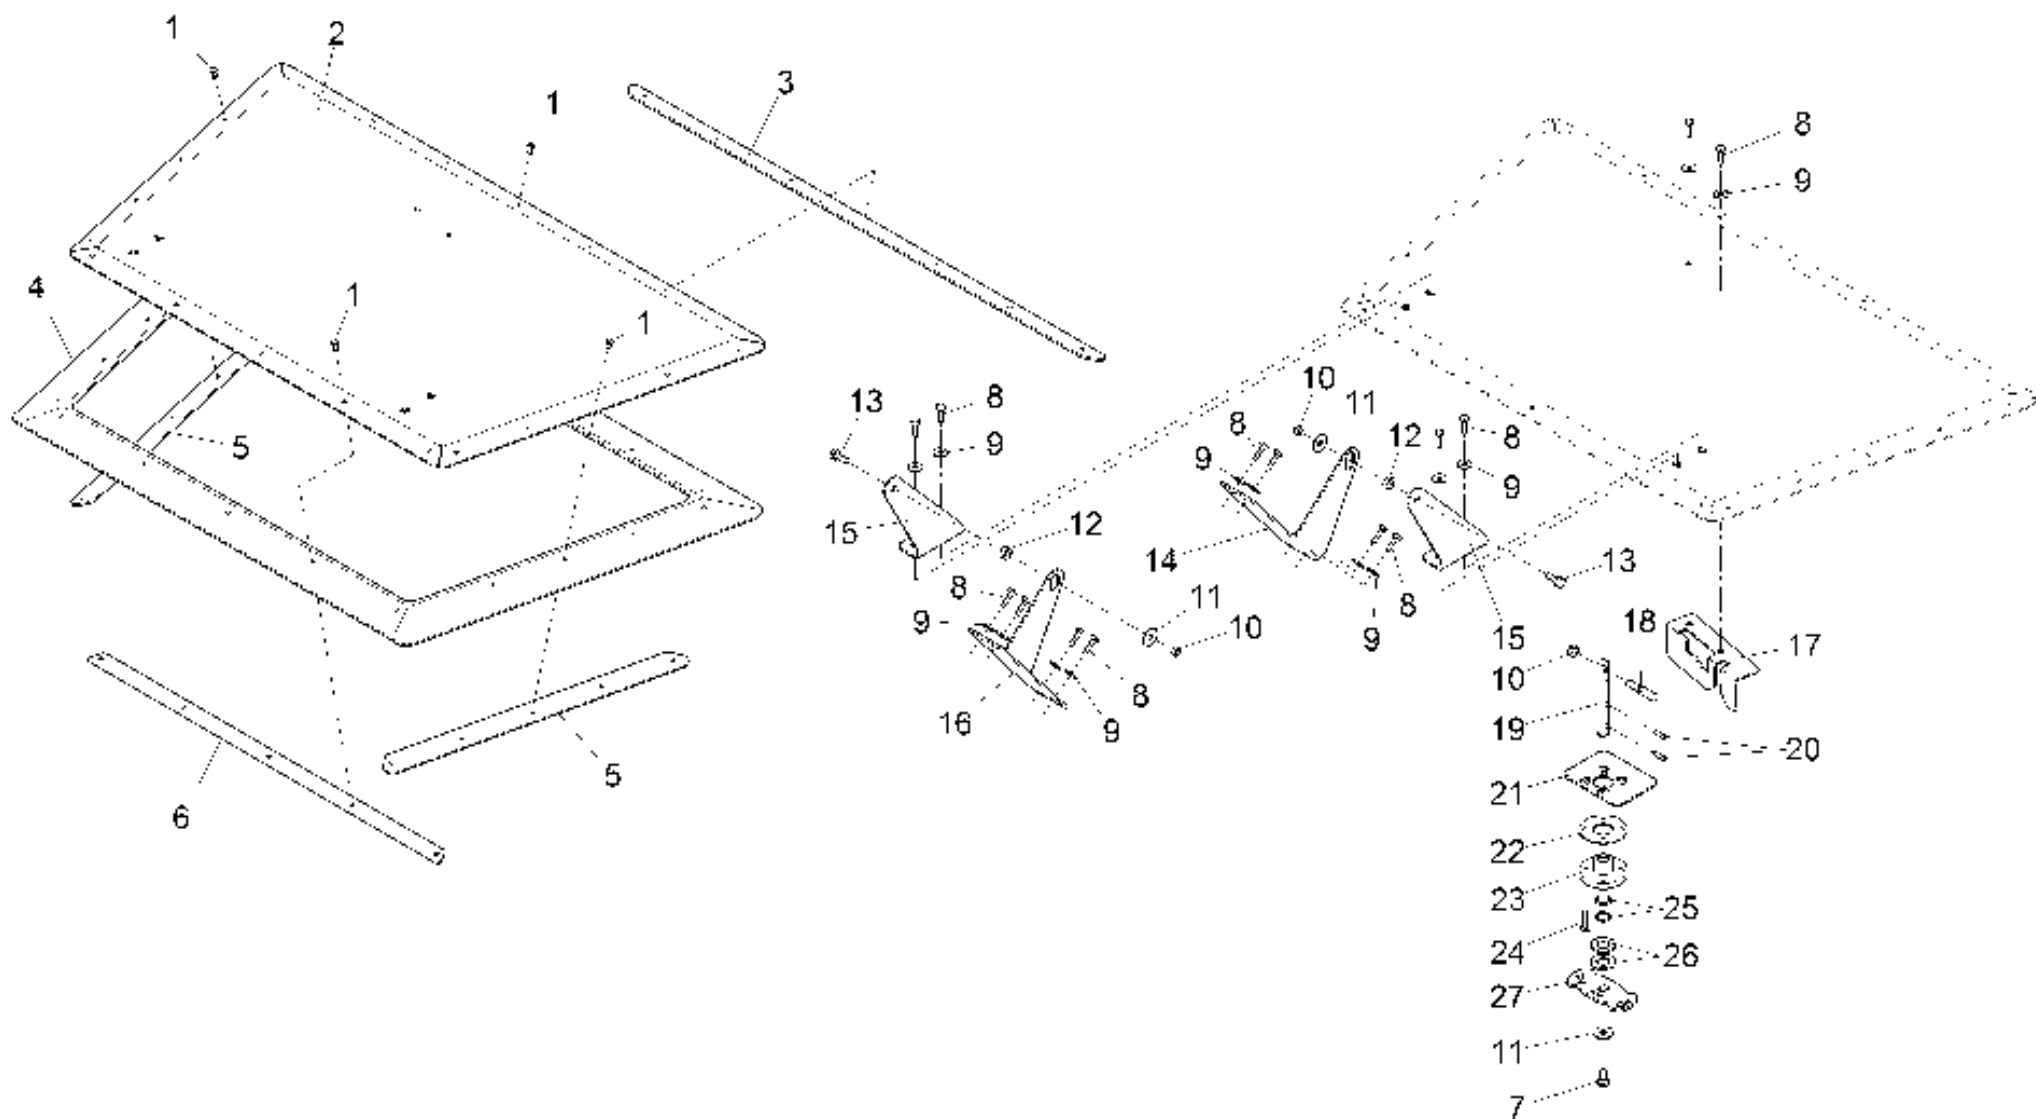

Klappe, kpl / Flap, cpl. / Clapet cpl.

Klappe, kpl / Flap, cpl. / Clapet cpl.

Pos.	Best. Nr. PN Ref.No.	Stk. k. Qty. Qté.	Bezeichnung	Einh. eit	Description	Unit Designation	Abmessungen Unité Measurement Mesurage	DIN / ISO	Bemerkungen Remarks Remarques
24	✓ 01082530	4	Linsenflanschschr.m .l-6kt.	ST	Lens flange screw	PC Vis à tête bombée	PCE M6x25-A2		
25	✓ 00057720	2	O-Ring ölbeständig	ST	O-ring oil resistant	PC Joint circulaire huile résistante	PCE 15x2.5 85		
26	✓ 01142410	2	Scheibe	ST	Washer	PC	PCE A17-Polyamid 6.6 WS	DIN 125	
27	✓ 01471750	1	Griff	ST	Handle	PC Poignée	PCE