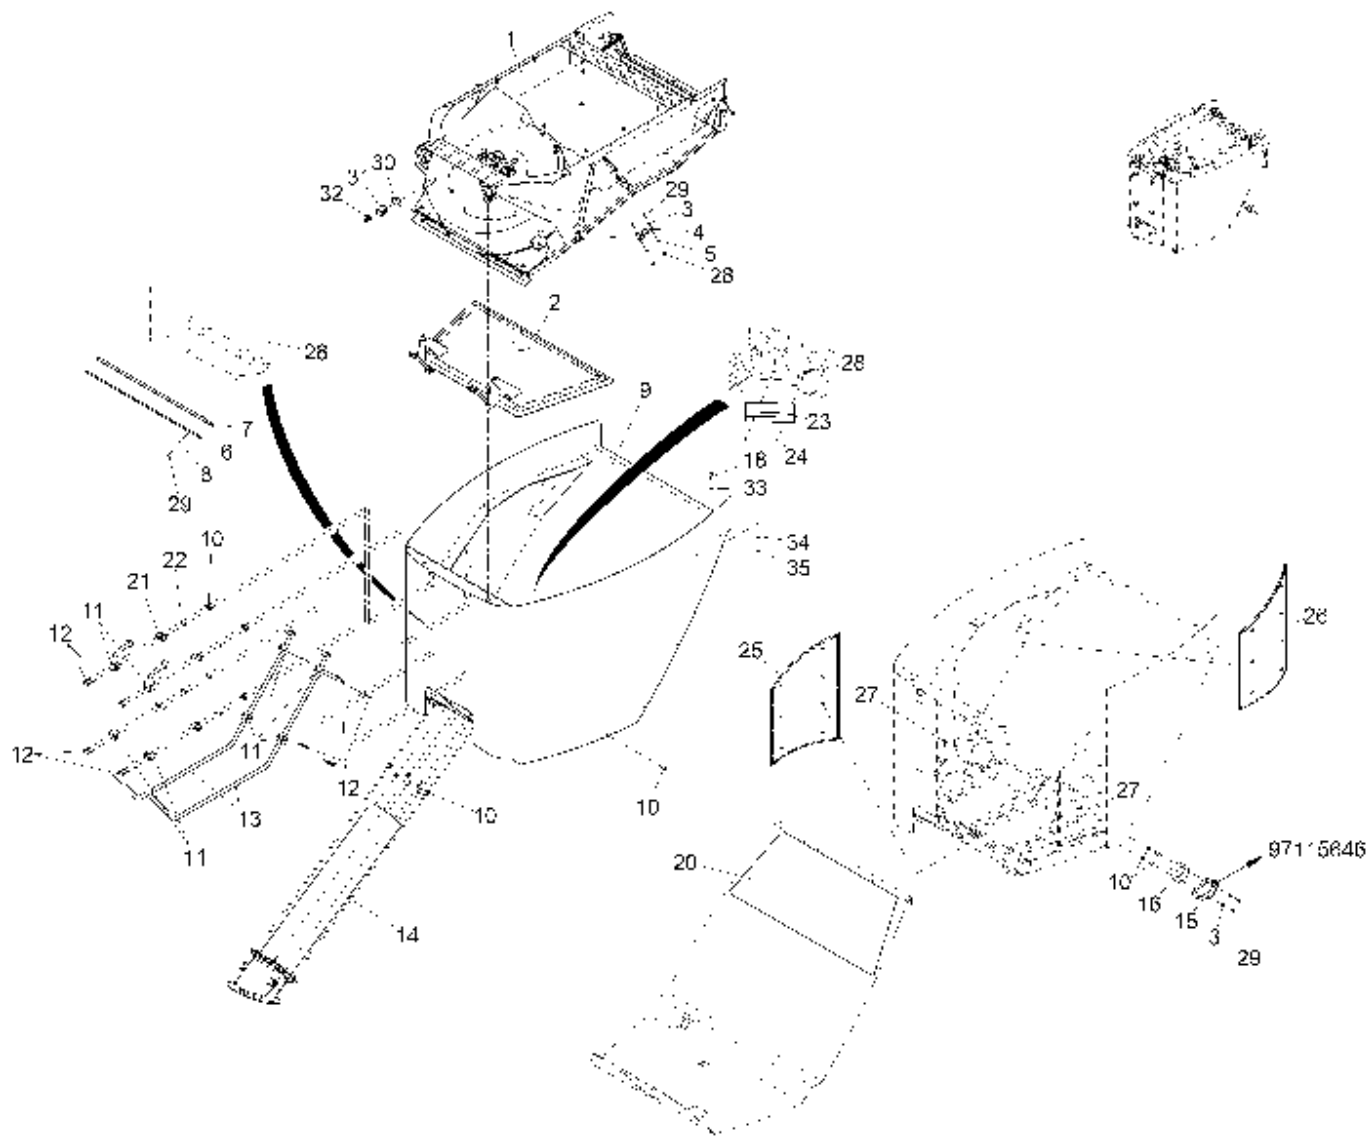

Behälter VM, Teil 1 / Hopper, part 1 / Réceptier, première partie

Behälter VM, Teil 1 / Hopper, part 1 / Récipient, première partie

Pos.	Best. Nr. PN Ref.No.	Stc k. Qty. Qté.	Bezeichnung	Einh eit	Description	Unit Designation	Abmessungen Unité Measurement Mesurage	DIN / ISO	Bemerkungen Remarks Remarques
1		1	Behälterdeckel, kpl		Hopper lid cpl.	Couvercle de récipient		Seite/Page	144
2			Klappe, kpl		Flap, cpl.	Clapet cpl.		Seite/Page	156
3	✓ 00730940	8	Sperrkantscheibe	ST	Detent edged washer	PC Detent edged washer	PCE SKM-6-dacrometisiert		
4	✓ 01476290	2	Lasche	ST	mounting link	PC eclisse	PCE		
5	✓ 00102150	4	Scheibe	ST	Washer	PC Washer	PCE B6,4-140HV-A2	DIN 125	
6	✓ 01471670	1	Leiste	ST	Strip	PC Bord	PCE		
7	✓ 01470820	1	Dichtung	ST	Gasket	PC Joint	PCE		
8	✓ 00740280	5	Sperrkantscheibe	ST	Washer	PC Rondelle	PCE SKS-6-dacrometisiert		
9	✓ 03017840	1	Behälter	ST	Tank	PC Réservoir	PCE		
10	✓ 01494530	23	Nietmutter	ST	Rivet nut	PC Écrou à rivet	PCE M6 Flachkopf-Al geschl 3-4,5		
11	✓ 01160730	8	Rohrschelle	ST	Pipe clamp	PC	PCE Gr.2 Dm.18		
12	✓ 01170820	16	Zyl.Schraube	ST	Socket head screw	PC Vis cylindrique	PCE M6x30-A2	ISO 4762	
13	✓ 03014710	2	Hydraulikrohr	ST	Hydraulic pipe	PC Tube hydraulique	PCE		
14		1	Saugrohr, kpl.		Suction pipe cpl.	Tube d'aspiration		Seite/Page	160
15	✓ 01470950	1	Flansch, vollst.	ST	Flange	PC Bride	PCE		
16	✓ 01470900	1	Dichtung	ST	Gasket	PC Joint	PCE		
18	✓ 01017630	1	Zylinderschraube	ST	Cylinder head screw	PC Vis de cylindre	PCE M8x25-A2-70	DIN 912	
20			Verschleißblech, kpl		Abrasion plate	Tôle d'usage		Seite/Page	162
21	✓ 01474680	16	Schwingmetallpuffer	ST	Rubber bonded metal	PC Armortisseur	PCE		
22	✓ 01226390	16	Sperrkantscheibe	ST	Detent edged washer	PC Rondelle	PCE SKM 6-1.4401		
23	✓ 01474930	1	Leistenbürste	ST	Brush rail	PC Bord	PCE		
24	✓ 01071890	2	6kt.Schraube	ST	Hex.bolt	PC Vis à 6 pans	PCE M6x16 CrNi-A2	DIN 933	
25	✓ 01471580	1	Filter links, kpl.	ST	filter L.H.	PC filtre à gauche	PCE