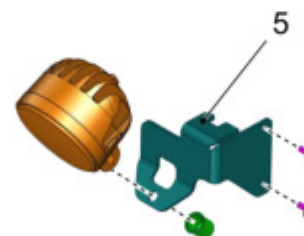

Arbeitscheinwerfer / Working headlight / Working headlight

Pos.	Best. Nr. PN Ref.No.	Stk. k. Qty. Qté.	Bezeichnung	Einh. eit	Description	Unit Designation	Abmessungen Unité Measurement Mesurage	DIN / ISO	Bemerkungen Remarks Remarques
1	✓ 01000850	4	Linsenflanschschraube	ST	Lens flange screw	PC Vis à tête bombée	PCE 6kt.M6x12-10.9 A2G		
2	---	1	Ersatzteil auf Anfrage		Spare part on request	Pièce de rechange sur demande			92054790
3	✓ 00874930	2	Schutzkappe	ST	Lens cap	PC Capot de protection	PCE SW13-1-G18 SW		
4	✓ 01501440	2	Arbeitscheinwerfer LED-AC7-DT	ST	flood lamp	PC feux de travail	PCE		
5	---	1	Ersatzteil auf Anfrage		Spare part on request	Pièce de rechange sur demande			92054675