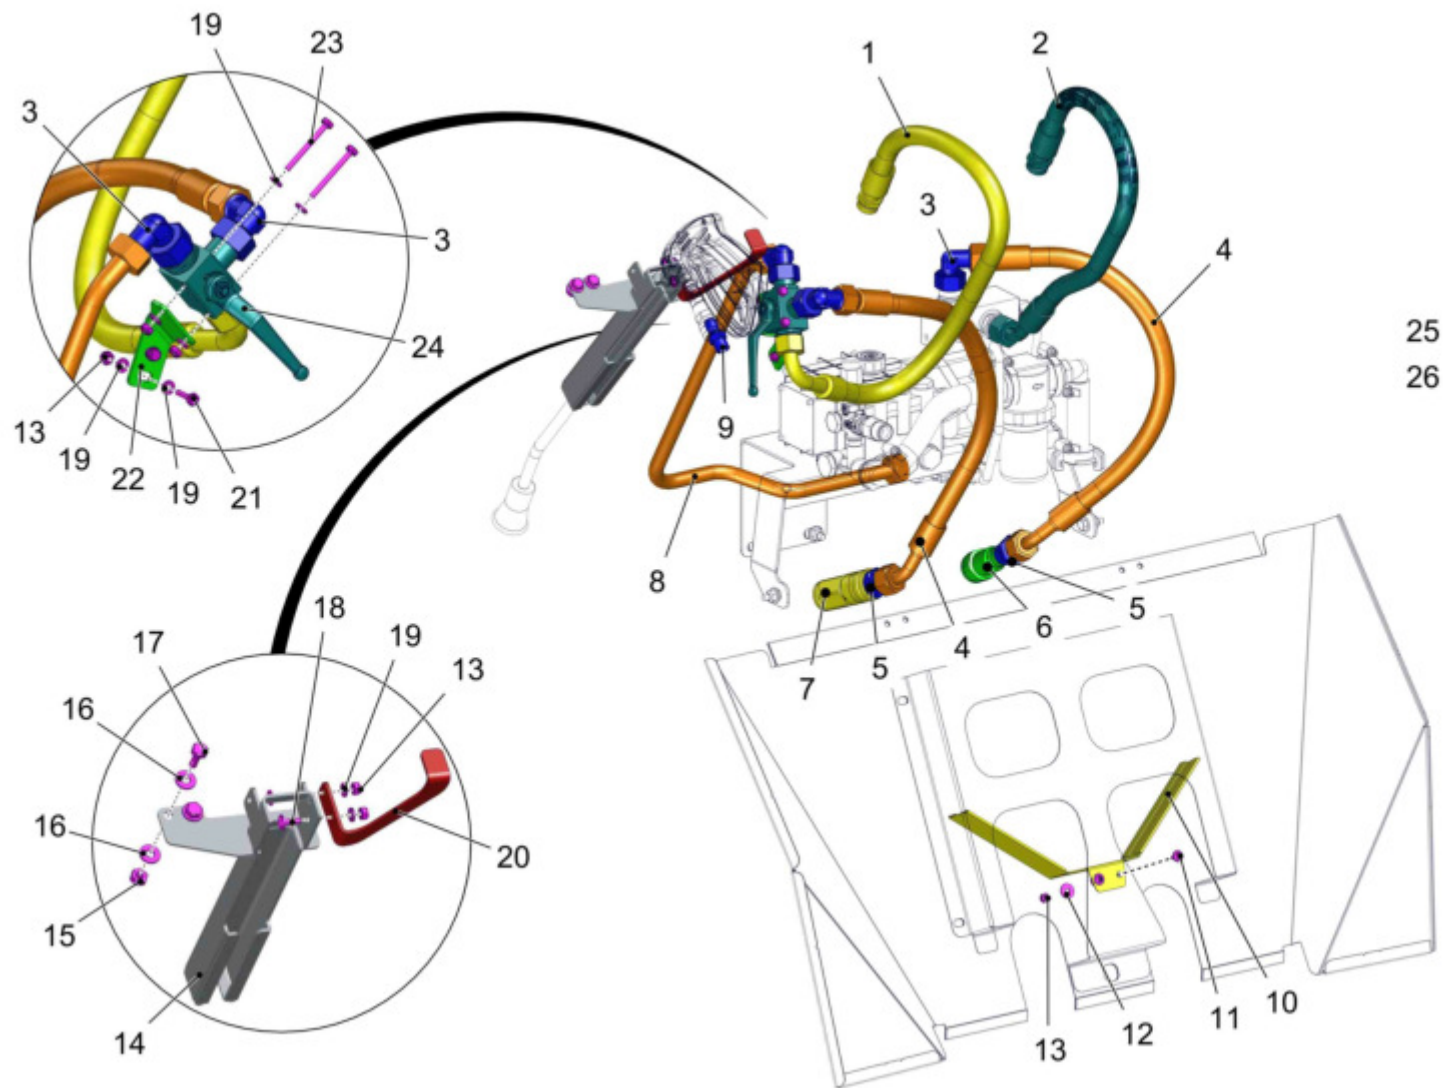

Hochdruckreiniger / High pressure cleaner / Purificateur anticyclonique

Pos.	Best. Nr. PN Ref.No.	Stc k. Qty. Qté.	Bezeichnung	Einh eit	Description	Unit Designation	Abmessungen Unité Measurement Mesurage	DIN / ISO	Bemerkungen Remarks Remarques
22	✓ 01476250	1	Halter	ST	retainer	PC support	PCE		
23	✓ 00053060	2	6kt.Schraube	ST	Hex.bolt	PC Vis à 6 pans	PCE M6x50-8.8 A2G	DIN 933	
24	✓ 01473640	1	3-Wege-Kugelhahn	ST	Ball valve	PC Robinet à bille, 3 voies	PCE 18L		
25	✓ 01496970	1	Aufkleber HD-Reiniger	ST	Decal HP-CLEANER	PC Autocollant Nettoyeur haute pression	PCE		
26	✓ 01473630	1	Hochdruckschlauch	ST	High pressure hose	PC Tuyau anticyclonique	PCE 10m 140bar