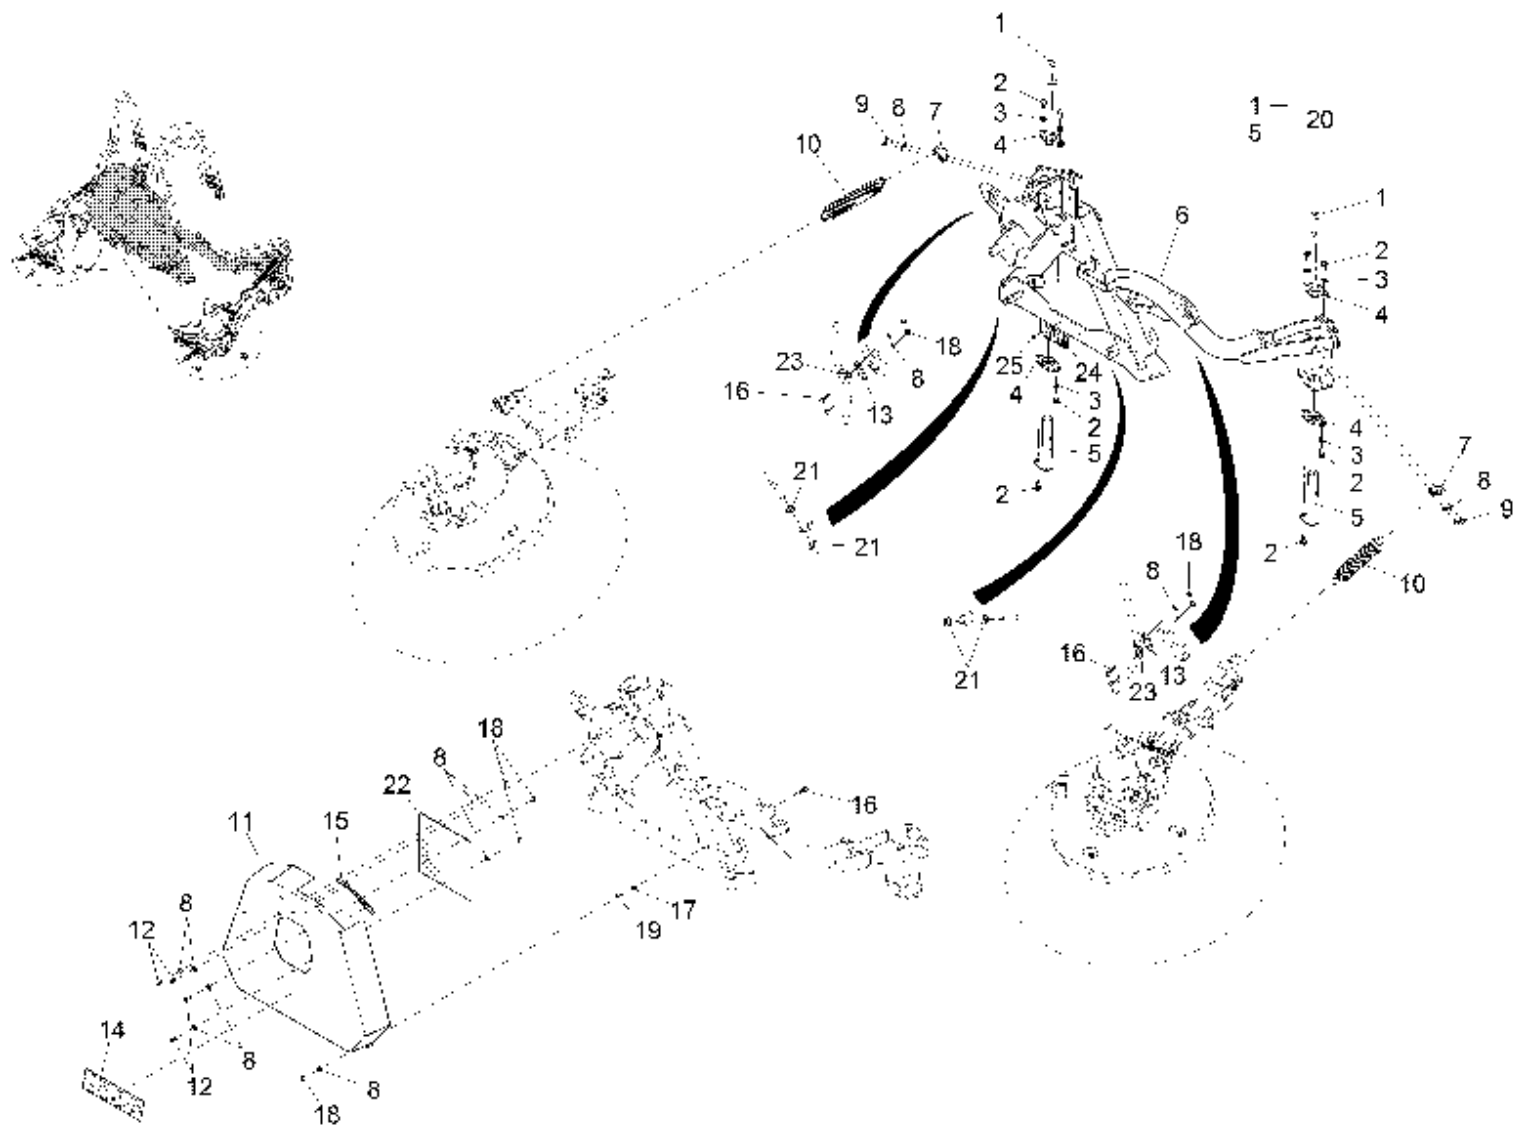

Kehreinheit 2Bs, Teil 1 / Sweeper unit 2-brooms, part 1 / Unité de balayage, première partie

Pos.	Best. Nr. PN Ref.No.	Stc k. Qty. Qté.	Bezeichnung	Einh eit	Description	Unit Designation	Abmessungen Unité Measurement Mesurage	DIN / ISO	Bemerkungen Remarks Remarques
22	✓ 01474910	1	Plexischeibe	ST	Plexiglass	PC Plexiglas	PCE		
23	✓ 00130250	2	Rohrschelle	ST	Pipe clamp	PC Pipe clamp	PCE RSGU1.12/15 A2G		
24	✓ 01073780	1	Typenschild	ST	Nameplate	PC Plaque signalétique	PCE		
25	✓ 00504370	2	Blindniet	ST	Blind rivet	PC Rivet	PCE A3x6-AL-ST-A1P	DIN 7337