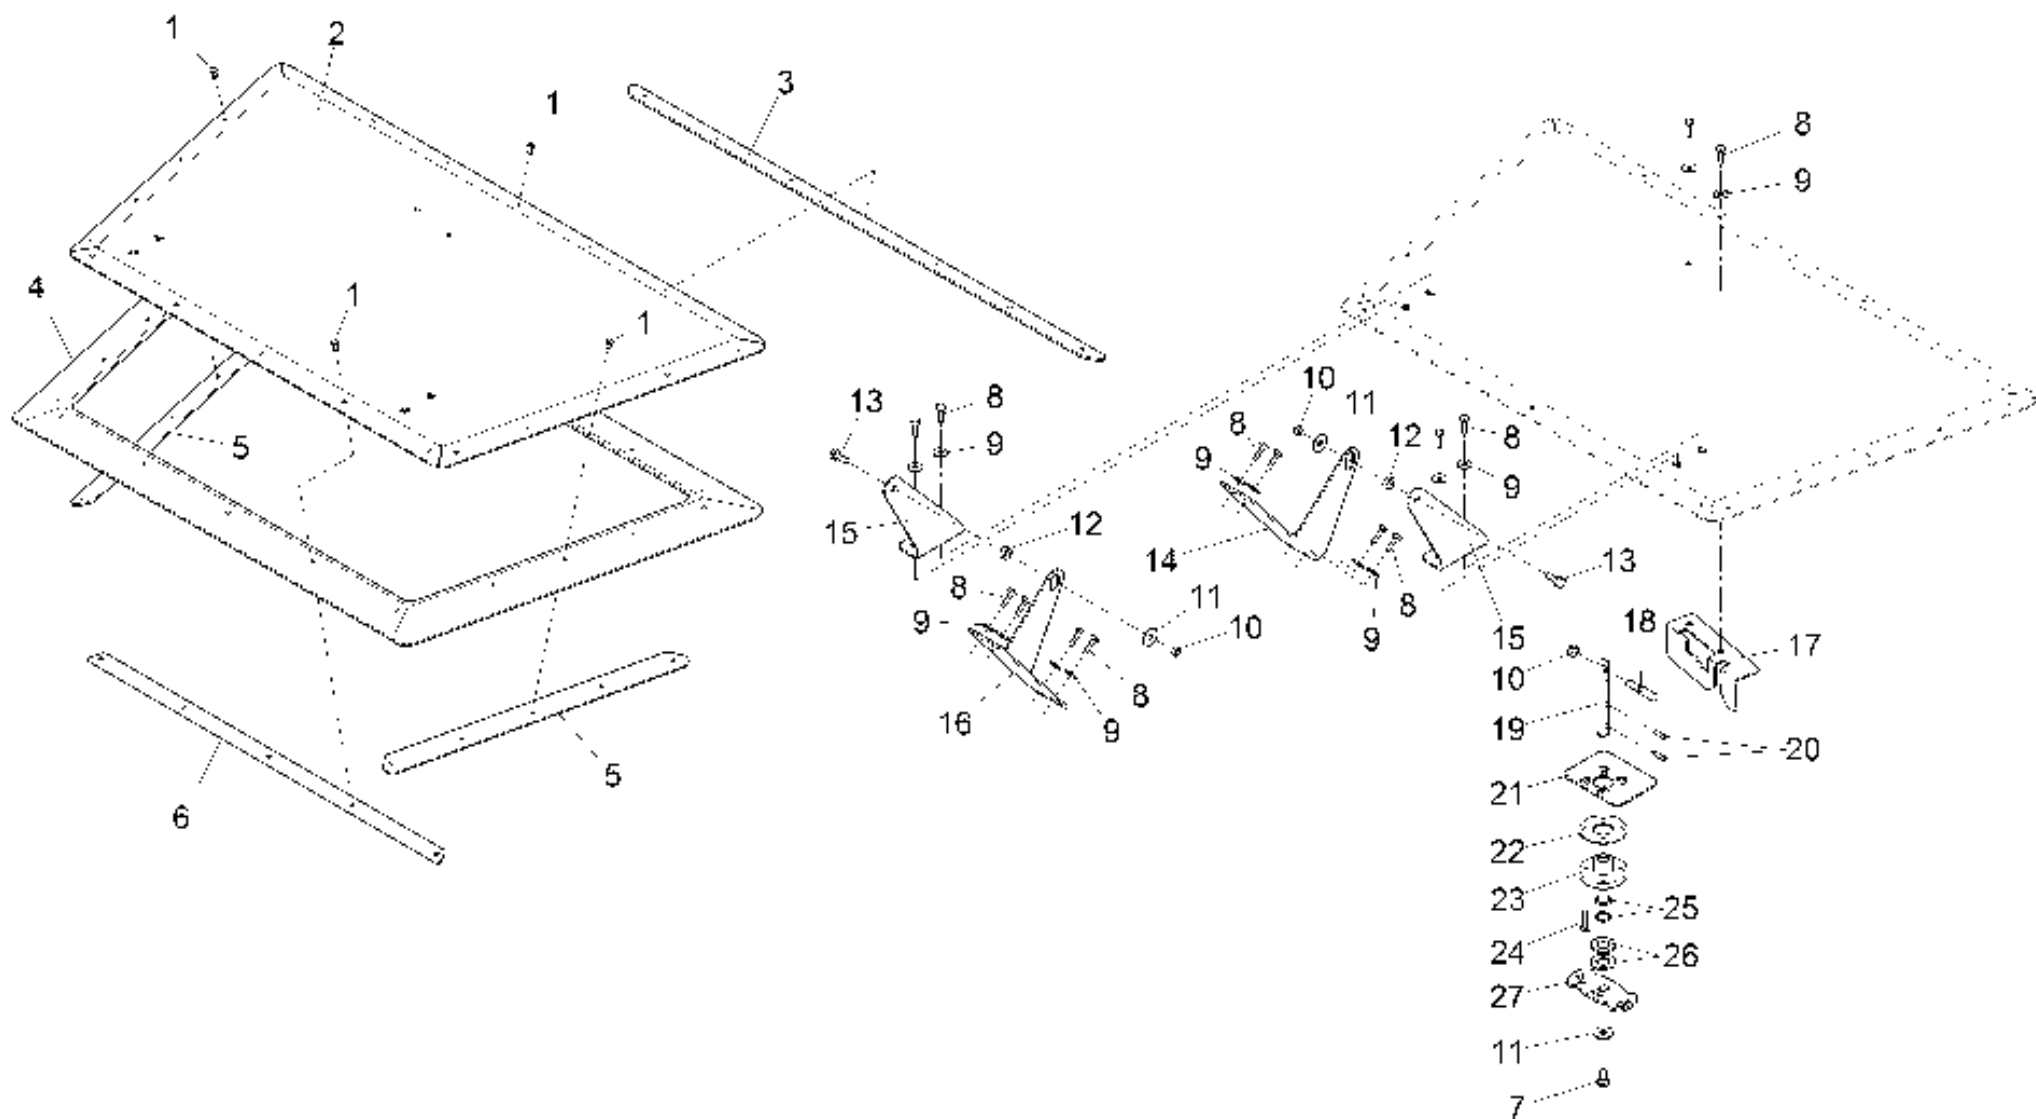

Klappe, kpl / Flap, cpl. / Clapet cpl.

Klappe, kpl / Flap, cpl. / Clapet cpl.

Pos.	Best. Nr. PN Ref.No.	Stc k. Qty. Qté.	Bezeichnung	Einh eit	Description	Unit Designation	Abmessungen Unité Measurement Mesurage	DIN / ISO	Bemerkungen Remarks Remarques
1	✓ 01073330	22	Blindniet	ST	Rivet	PC Rivet	PCE A5x16-A2-A2-A1P	DIN 7337	
2	✓ 01472280	1	Platte, vollst.	ST	Plate	PC Plaque	PCE		
3	✓ 01471660	1	Leiste	ST	Strip	PC Bord	PCE		
4	✓ 01470790	1	Dichtung	ST	Gasket	PC Joint	PCE		
5	✓ 01471650	2	Leiste	ST	Strip	PC Bord	PCE		
6	✓ 01471640	1	Leiste	ST	Strip	PC Bord	PCE		
7	✓ 01071740	1	6kt.Schraube	ST	Hex.bolt	PC Vis à 6 pans	PCE M8X16-A2	DIN 933	
8	✓ 00854190	14	6kt.Schraube	ST	Hexagon screw	PC Vis à 6 pans	PCE M6x20-A2	DIN 933	
9	✓ 00854210	14	Scheibe	ST	Washer	PC Washer	PCE 6,4-140HV-A2	DIN 9021	
10	✓ 00101540	3	6kt.Mutter	ST	Hex. Nut	PC Écrou à 6 pans	PCE M8-A2-70	DIN 985	
11	✓ 00902280	3	Scheibe	ST	Washer	PC Washer	PCE 8,4-140HV-A4	DIN 9021	
12	✓ 01177640	2	Buchse	ST	Bushing	PC Douille	PCE		
13	✓ 01162510	2	6kt.Schraube	ST	Hexagon screw	PC Vis à 6 pans	PCE M8x20-A2-70	DIN 933	
14	✓ 01471610	1	Winkel	ST	Angle	PC Angle	PCE		
15	✓ 01471620	2	Winkel	ST	Angle	PC Angle	PCE		
16	✓ 01471600	1	Winkel	ST	Angle	PC Angle	PCE		
17	✓ 01471910	1	Winkel, vollst.	ST	Angle	PC Angle	PCE		
18	✓ 01223620	1	Bolzen	ST	Bolt	PC Boulon	PCE		
19	✓ 01223640	1	Welle	ST	Shaft	PC Arbre	PCE		
20	✓ 01222170	2	Spannstift	ST	Spring pin	PC #NV	PCE 5x24-A	ISO 8752	
21	✓ 01471860	1	Verstärkung, vollst.	ST	Reinforcement	PC Renforcement	PCE		
22	✓ 01223610	1	Dichtung	ST	Gasket	PC Joint	PCE		
23	✓ 01223600	1	Buchse	ST	Bushing	PC Douille	PCE		

Index: 97115620

157