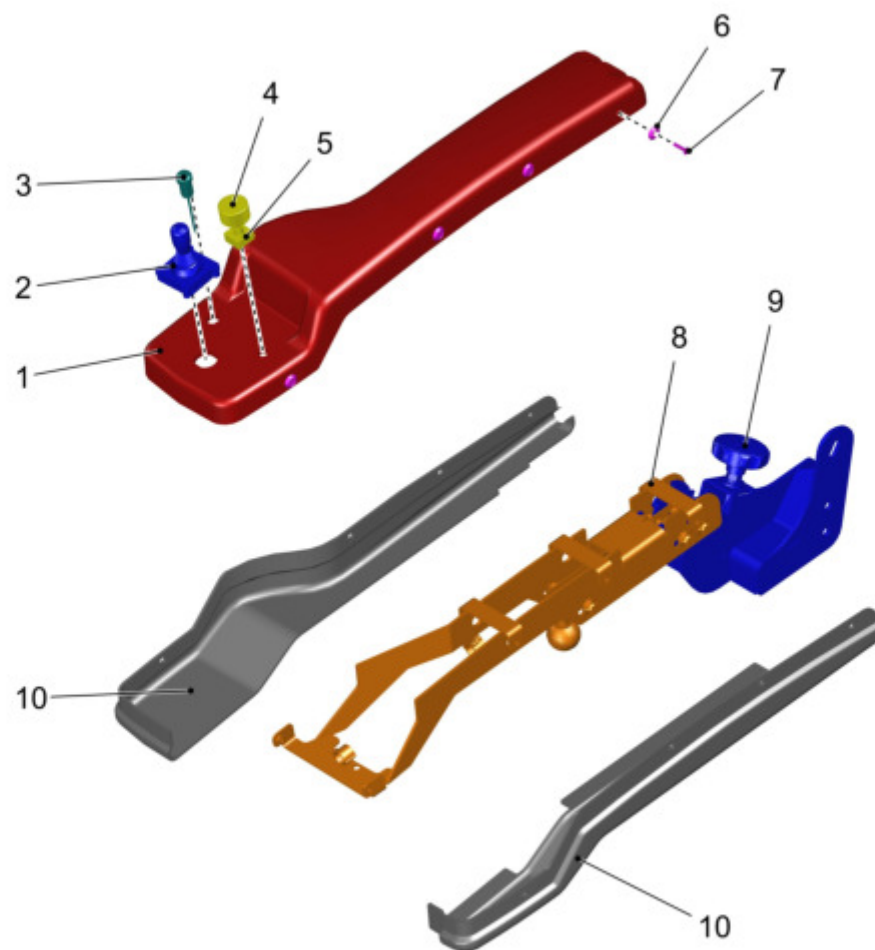

Armlehne / arm rest / accotoir

W3

Armlehne / arm rest / accotoir

Pos.	Best. Nr. PN Ref.No.	Stc k. Qty. Qté.	Bezeichnung	Einh eit	Description	Unit Designation	Abmessungen Unité Measurement Mesurage	DIN / ISO	Bemerkungen Remarks Remarques
1	✓ 01472780	1	Armlehne	ST	Arm-rest	PC Accotoir	PCE		
2	✓ 01472030	1	Joystick/Kreuztaster	ST	Joystick	PC Joystick	PCE		
3	✓ 01472000	1	Taster NO, grün	ST	Push button green	PC Bouton poussoir vert	PCE		
4	✓ 01472020	1	Drehknopf	ST	Turning knob	PC Bouton tournant	PCE		
5	✓ 01472010	1	Encoder konfektioniert	ST	Encoder	PC Encodeur	PCE		
6	✓ 01274720	8	Hohlscheibe	ST	Annular plate	PC Rondelle creuse	PCE 4,3-A2		
7	✓ 00051890	8	Senkschraube	ST	Countersunk screw	PC Vis à tête fraisée	PCE M4x16-4.8-H A2G	DIN 965	
8		1	Rahmen		Frame	Cadre		Seite/Page	296
9		1	Halter		Retainer	Support		Seite/Page	298
10	✓ 01472930	1	Armlehne, vollst.	ST	Arm-rest	PC Accotoir	PCE		
W3	---	1	Ersatzteil auf Anfrage		Spare part on request	Pièce de rechange sur demande			97159974