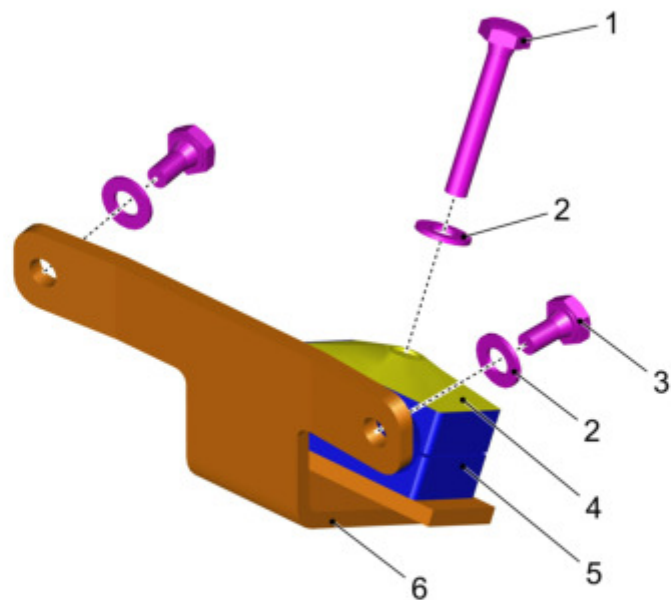

Index: 97161616-2

83

Anbauteile Klimaanlage / Mounting parts / Mounting parts

Pos.	Best. Nr. PN Ref.No.	Stc k. Qty. Qté.	Bezeichnung	Einh eit	Description	Unit Designation	Abmessungen Unité Measurement Mesurage	DIN / ISO	Bemerkungen Remarks Remarques
20	✓ 01498980	1	Blech	ST	sheet metal	PC tôle	PCE		
21	✓ 000041491 02	1	Relais Wechsler mit Diode (Mini)	ST	Relay	PC Relay	PCE		
22			Anbauteile Klimaanlage		Mounting parts	Mounting parts			Seite/Page 86

Anbauteile Klimaanlage / Mounting parts / Mounting parts

Pos.	Best. Nr. PN Ref.No.	Stk. Qty. Qté.	Bezeichnung	Einh. eit	Description	Unit	Designation	Abmessungen Unité Measurement Mesurage	DIN / ISO	Bemerkungen Remarks Remarques
1	✓ 00721090	0,025	Kantenschutz	M	Edge protection	M	Protection d'affilage	M 1,0-2,0 schwarz		
2	✓ 01168030	5	Linsenflanschschraube mit I-6kt	ST	Lens flange screw	PC	Vis à tête bombée	PCE M5x12-10.9-A2Bk-get.		
3	✓ 01141510	8	Scheibe	ST	Washer	PC		PCE 8,4-Polyamid 6.6 nat.	DIN 9021	
4	✓ 01141500	4	Schnappmutter	ST	Snap nut	PC		PCE ST 5,5 verz./chrom.		
5	✓ 00053960	4	Blechschaube	ST	Tapping screw	PC	Vis de tôle	PCE ST5,5x13-F A2G	DIN 7981	
6	✓ 01141550	1	Träger oben	ST	Carrier	PC		PCE		
7	✓ 01167410	1	Abdeckung Kondensator	ST	Covering	PC	Couverture	PCE		
8	✓ 00053270	1	6kt.Schraube	ST	Hex.bolt	PC	Vis à 6 pans	PCE M5x55-8.8 A2G	DIN 931	
9	✓ 00730940	1	Sperrkantscheibe	ST	Detent edged washer	PC	Detent edged washer	PCE SKM-6-dacrometisiert		
10	✓ 01132150	1	Deckplatte	ST	Cover plate	PC	Plaque de couvercle	PCE Gr.2 Ausf.A		
11	✓ 01160240	1	Klemmhälftenpaar	ST	Pair of clamping	PC	Pair of clamping	PCE ZKP-2-R-18-18-PP	DIN 3015	
12	✓ 03005530	1	Träger unten	ST	carrier	PC		PCE		
13	✓ 00157110	2	Blechschaube	ST	Tapping screw	PC	Vis de tôle	PCE ST4,2x13-C A2G	DIN 7981	
14	✓ 01140080	2	Schnappmutter	ST	Snap screw	PC		PCE B8 4,2 HN12181		