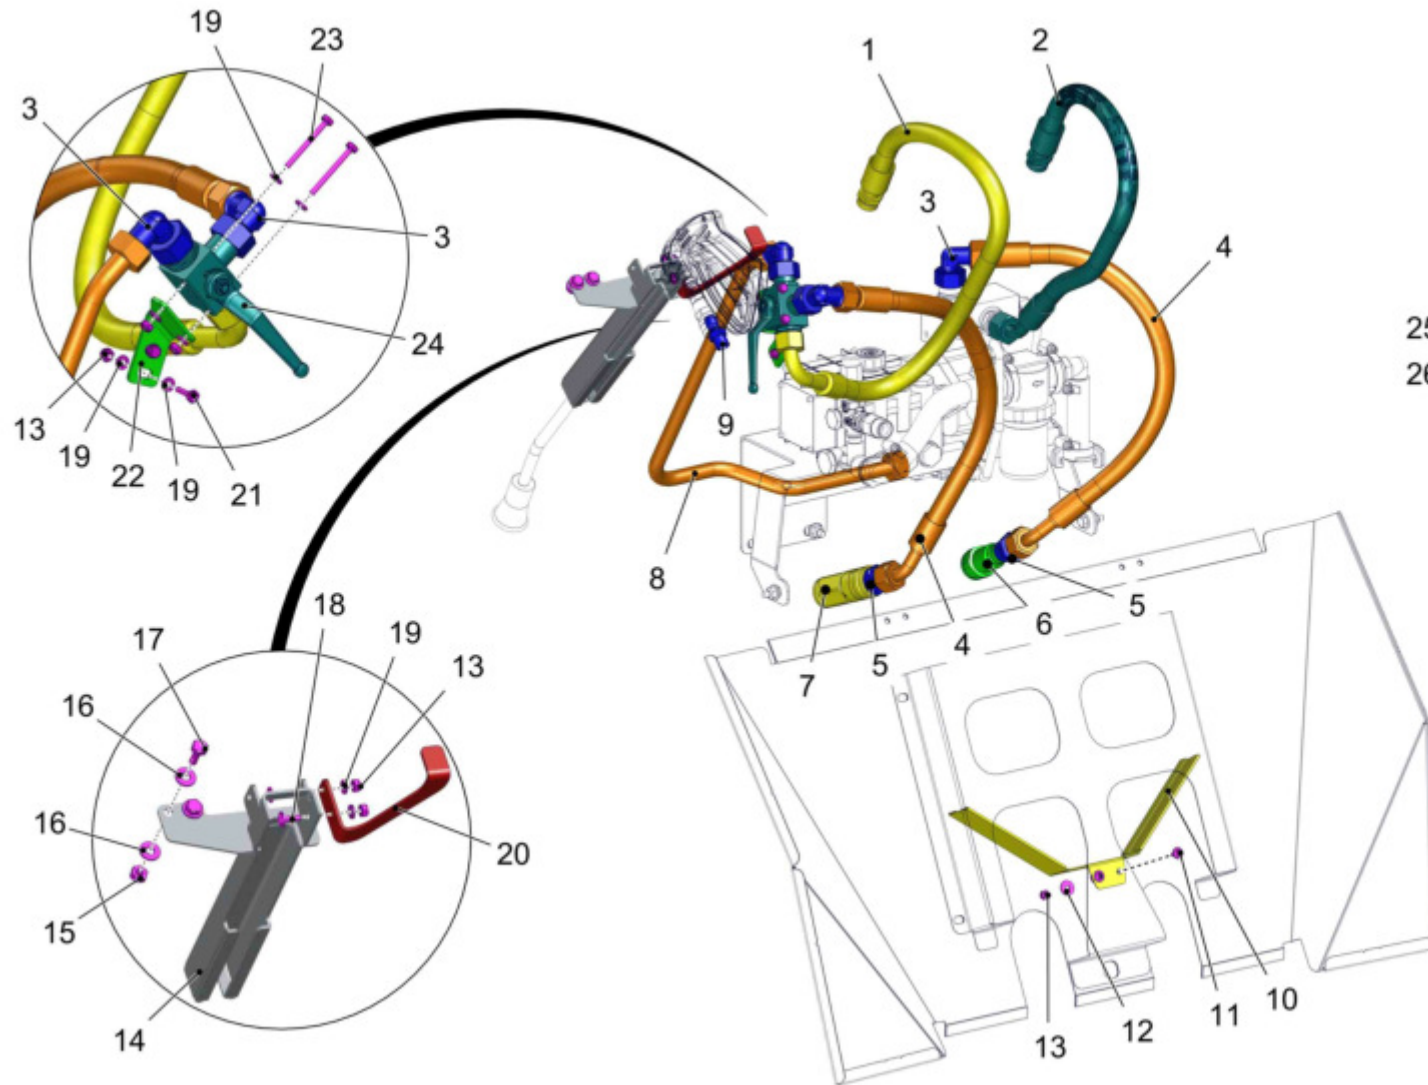

Hochdruckreiniger / High pressure cleaner / Purificateur anticyclonique

Pos.	Best. Nr. PN Ref.No.	Stk k. Qty. Qté.	Bezeichnung	Einh eit	Description	Unit Designation	Abmessungen Unité Measurement Mesurage	DIN / ISO	Bemerkungen Remarks Remarques
1	✓ 01473660	1	Schlauch	ST	Hose	PC Tuyau	PCE 2SC16DN90-800	DIN20066	
2	✓ 01473670	1	Schlauch	ST	Hose	PC Tuyau	PCE 2SC 16 DN45-675	DIN 20066	
3	✓ 01063090	3	Einstell W-Verschraubung	ST	Adjustment angle screw connection	PC Embout angulaire reglable	PCE L18		
4	✓ 01473620	2	Schlauch	ST	Hose	PC Tuyau	PCE 2SC 16 NN45-600	DIN 20066	
5	✓ 01061870	2	Gerade-Verschraubung	ST	Straight screw connection	PC Embout rectiligne	PCE "L18/G3/4" A"		
6	✓ 01221810	1	Kupplungsstecker	ST	Connector plug	PC Connector plug	PCE Flat-Face A13-3/4"		
7	✓ 01221800	1	Kupplungsmuffe	ST	Coupling sleeve	PC Coupling sleeve	PCE Flat-Face A13-3/4"		
8	✓ 03014210	1	Hydraulikrohr	ST	Hydraulic pipe	PC Tube hydraulique	PCE		
9	✓ 01473650	1	Kugelschnellkupplung	ST	Ball quick coupler	PC Accouplement rapide	PCE ARS 250 bar-A		
10	✓ 01474120	1	Winkel	ST	Angle	PC Angle	PCE		
11	✓ 01000850	2	Linsenflanschschraube	ST	Lens flange screw	PC Vis à tête bombée	PCE 6kt.M6x12-10.9 A2G		
12	✓ 00135120	2	Scheibe	ST	Washer	PC Washer	PCE 6,4-140HV-St A3G	DIN 9021	
13	✓ 00051520	8	6kt.Mutter	ST	Hex. Nut	PC Écrou à 6 pans	PCE M6-6 A2G	DIN 985	
14	✓ 01474010	1	Halter, vollst.	ST	Retainer	PC Support	PCE		
15	✓ 00051510	2	6kt.Mutter	ST	Hex. Nut	PC Écrou à 6 pans	PCE M8-8 A2G	DIN 985	
16	✓ 00740090	4	Sperrkantscheibe	ST	Detent edged washer	PC Detent edged washer	PCE SKM-8-8.8 dac		
17	✓ 00053090	2	6kt.Schraube	ST	Hexagon screw	PC Vis à 6 pans	PCE M8x20-8.8 A2G	DIN 933	
18	✓ 01017640	2	Linsenflanschschraube	ST	Lens flange screw	PC Vis à tête bombée	PCE 6kt.M6x16-A2		
19	✓ 00053730	10	Scheibe	ST	Washer	PC Washer	PCE A6,4-140HV-St A2G	DIN 125	
20	---	1	Ersatzteil auf Anfrage		Spare part on request	Pièce de rechange sur demande			90649799
21	✓ 00053020	2	6kt.Schraube	ST	Hexagon screw	PC Vis à 6 pans	PCE M6x20-8.8 A2G	DIN 933	

Index: 97162879-1

15