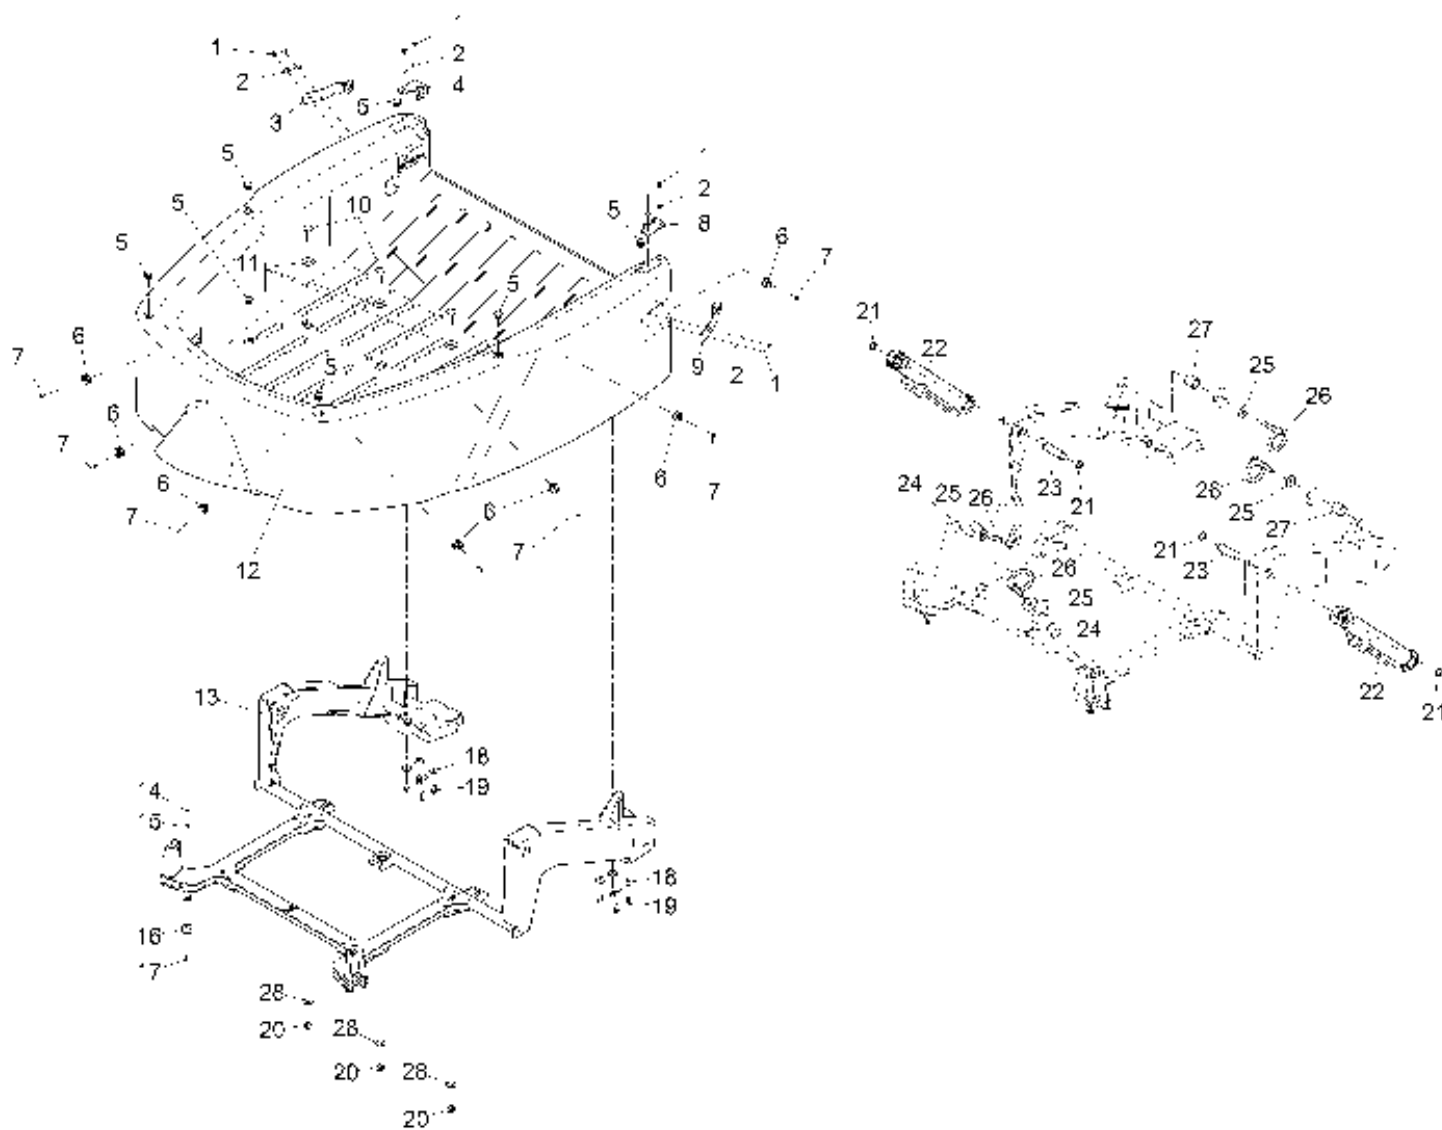

Pritsche kpl / Loading platform / Surface au charge

Pritsche kpl / Loading platform / Surface au charge

Pos.	Best. Nr. PN Ref.No.	Stc k. Qty. Qté.	Bezeichnung	Einh eit	Description	Unit Designation	Abmessungen Unité Measurement Mesurage	DIN / ISO	Bemerkungen Remarks Remarques
1	✓ 01072520	8	Linsenflanschschraube	ST	Lens flange screw	PC Vis à tête bombée	PCE 6kt.M6x10-A2		
2	✓ 01226340	8	Sperrkantscheibe	ST	Detent edged washer	PC Rondelle	PCE SKB 6-1.4401		
3	✓ 01473200	1	Halter rechts	ST	Retainer R.H.	PC Support à droite	PCE		
4	✓ 01473090	1	Scharnierblech rechts	ST	Hinge sheet metal R.H.	PC Plaque de charnière à droite	PCE		
5	✓ 01073310	8	Verschluss-Stopfen	ST	Drain plug	PC Bouchon	PCE GPN320/GL20 SW		
6	✓ 01472920	11	Rundknopf 6-8mm	ST	Round head	PC Tête ronde	PCE		
7	✓ 00902240	11	Linsenschraube	ST	Fillister-head screw	PC Vis de lentille	PCE M5x20-A2-70-H	DIN 7985	
8	✓ 01473100	1	Scharnierblech links	ST	Hinge sheet metal L.H.	PC Plaque de charnière à gauche	PCE		
9	✓ 01473190	1	Halter links	ST	Retainer L.H.	PC Support à gauche	PCE		
10	---	3	Ersatzteil auf Anfrage		Spare part on request	Pièce de rechange sur demande			11620051 Flachrundschraube
11	✓ 01473130	3	Scheibe	ST	Washer	PC Rondelle	PCE		
12	✓ 01473140	1	Ladepritsche grau	ST	Loading platform grey	PC Surface au charge gris	PCE		
13	✓ 03013600	1	Bügel	ST	Bracket	PC Étrier	PCE		
14	✓ 00133830	1	6kt.Mutter	ST	Hex. Nut	PC Écrou à 6 pans	PCE M4-6 A2G	DIN 985	
15	✓ 00557150	1	Scheibe	ST	Washer	PC Rondelle	PCE 4,3-140HV-St A3G	DIN 9021	
16	✓ 01161770	1	Magnet	ST	Solenoid	PC Solenoid	PCE		
17	✓ 00551120	1	Senkschraube	ST	Countersunk screw	PC Vis à tête fraisée	PCE M4x20-4.8-H A2G	DIN 965	
18	✓ 00902280	8	Scheibe	ST	Washer	PC Washer	PCE 8,4-140HV-A4	DIN 9021	
19	✓ 01071740	8	6kt.Schraube	ST	Hex.bolt	PC Vis à 6 pans	PCE M8X16-A2	DIN 933	
20	✓ 01019660	3	6kt.Mutter	ST	Hex. Nut	PC Écrou à 6 pans	PCE M10-A2-70	DIN 985	
21	✓ 00054310	4	Sicherungsring	ST	Retaining ring	PC Circlip	PCE 20x1,2-phos.	DIN 471	

Index: 97719587

35