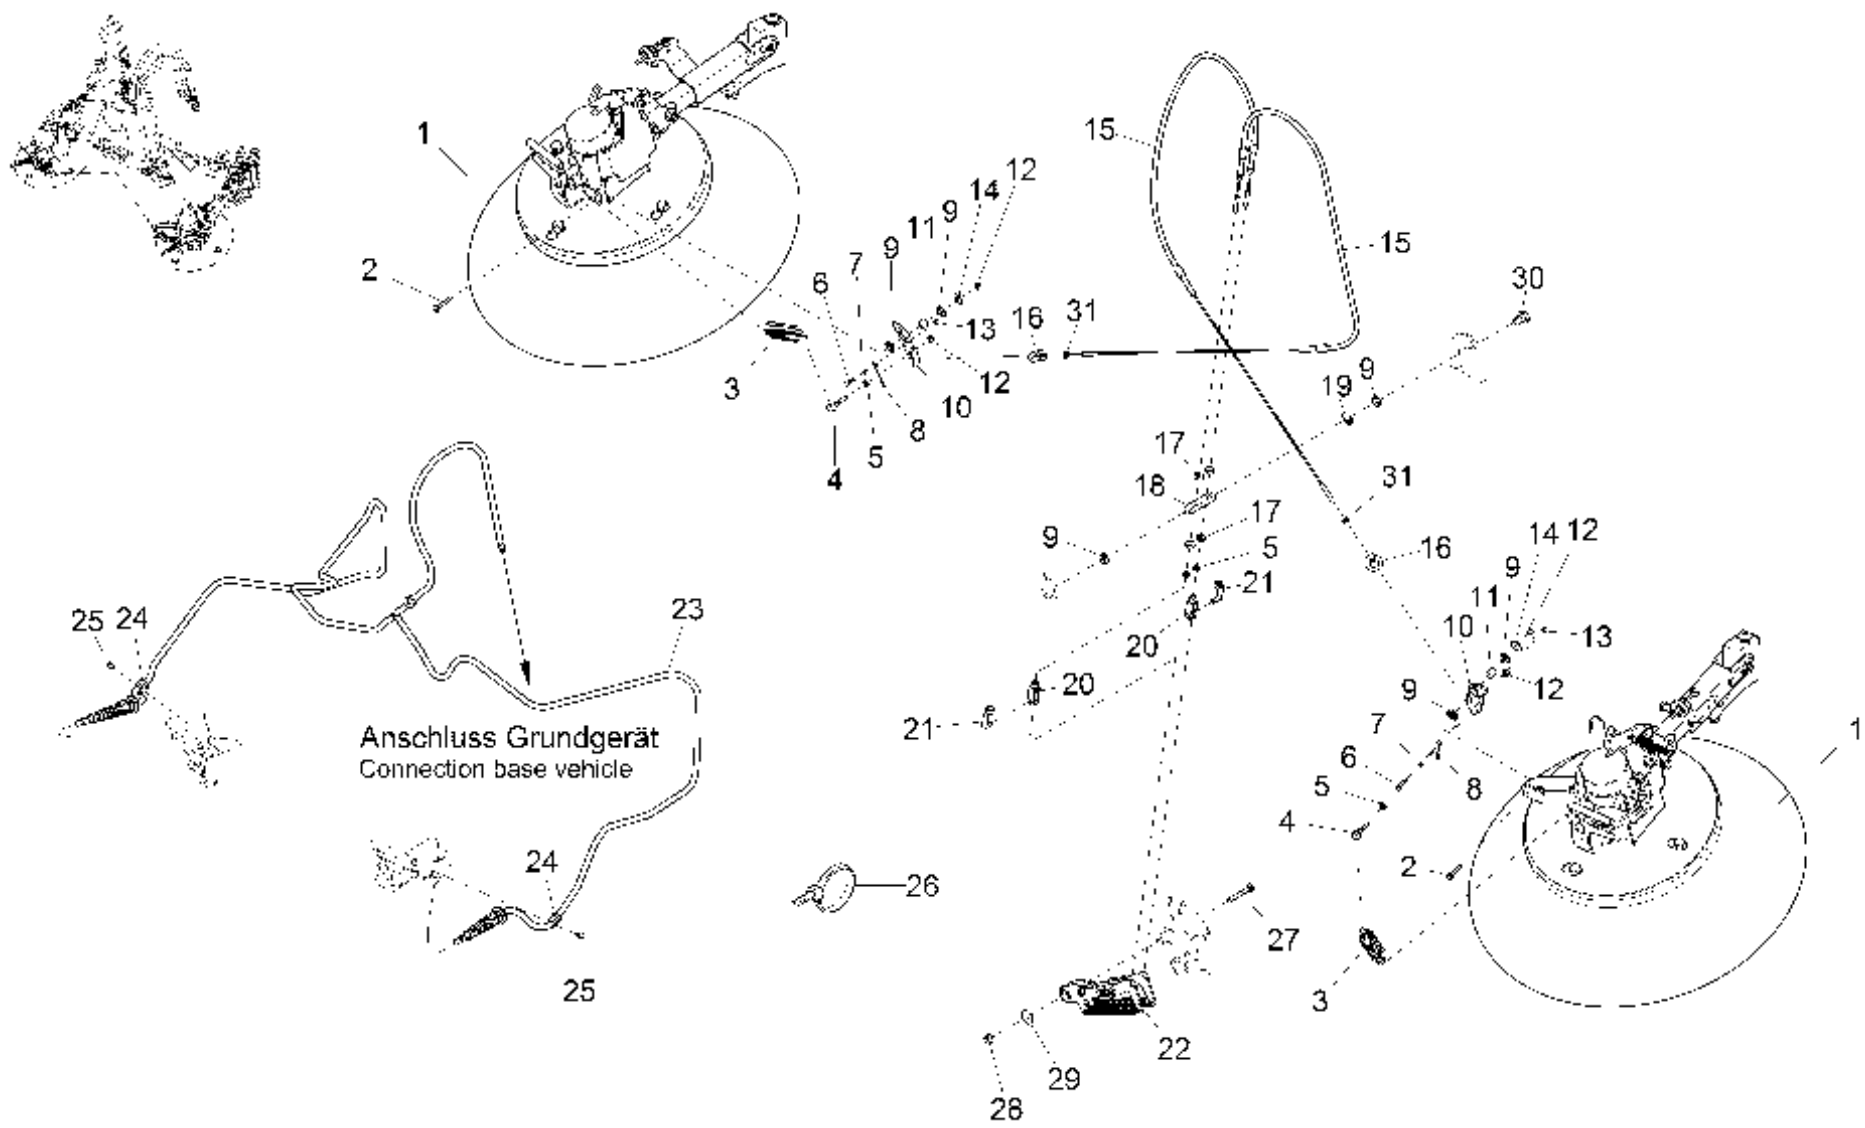

Kehreinheit 2Bs, Teil 2 / Sweeper unit 2-brooms, part 2 / Unité de balayage, deuxième partie

Pos.	Best. Nr. PN Ref.No.	Stc k. Qty. Qté.	Bezeichnung	Einheit	Description	Unit Designation	Abmessungen Unité Measurement Mesurage	DIN / ISO	Bemerkungen Remarks Remarques
1			Tellerbesen rechts und links		Circular broom R.H. and L.H.	Brosse d'assiette à droite et à gauche		Seite/Page 190	
2	✓ 00054690	2	6kt.Schraube	ST	Hexagon screw	PC Vis à 6 pans	PCE M8x35-8.8 A2G	DIN 933	
3	✓ 00705570	2	Zugfeder	ST	Tension spring	PC Ressort de traction	PCE		
4	✓ 00735690	2	Augenschraube	ST	Eye bolt	PC Boulon à oeillet	PCE BM8x40-4.6 A2G	DIN 444	
5	✓ 00046500	2	6kt.Mutter	ST	Hex. Nut	PC Écrou à 6 pans	PCE BM8-04 A2G	DIN 439	
6	✓ 00053020	2	6kt.Schraube	ST	Hexagon screw	PC Vis à 6 pans	PCE M6x20-8.8 A2G	DIN 933	
7	✓ 00053730	2	Scheibe	ST	Washer	PC Washer	PCE A6,4-140HV-St A2G	DIN 125	
8	✓ 01472710	2	Drahtfeder	ST	Conductor	PC Ressort de fil	PCE		
9	✓ 01472160	4	Gleitlagerbuchse	ST	Slide bearing bush	PC Douille de palier lisse	PCE GFM-1618-06		
10	✓ 01472960	2	Hebel, vollst.	ST	Lever	PC Levier	PCE		
11	✓ 01475070	2	Buchse	ST	Bushing	PC Douille	PCE		
12	✓ 00051510	4	6kt.Mutter	ST	Hex. Nut	PC Écrou à 6 pans	PCE M8-8 A2G	DIN 985	
13	✓ 00051520	2	6kt.Mutter	ST	Hex. Nut	PC Écrou à 6 pans	PCE M6-6 A2G	DIN 985	
14	✓ 00042900	2	Scheibe	ST	Washer	PC Washer	PCE 8,4-140HV-St A3G	DIN 9021	
15	✓ 01471350	2	Bowdenzug	ST	Bowden cable	PC Câble Bowden	PCE		
16	✓ 01078450	2	Ringmutter	ST	Nut	PC Ecrou	PCE M8-A2B	DIN 582	
17	✓ 00154100	4	6kt.Mutter	ST	Hex. Nut	PC Écrou à 6 pans	PCE M12x1,5-17H A3G	DIN 936	Muttern sind ab ca. 12/2013 Bestandteil vom Bowdenzug Pos.15!
18	✓ 01472180	1	Steckwelle	ST	Insert shaft	PC Arbre	PCE		
19	✓ 00059490	1	Sicherungsscheibe	ST	Thrust washer	PC Rondelle à fusible	PCE St. 15	DIN 6799	
20	✓ 00027110	2	Gabelkopf	ST	Swivel head	PC Chape	PCE G8x32 A2G	DIN 71752	
21	✓ 00706030	2	ES-Bolzen	ST	Bolt	PC Boulon	PCE 8x32 ESN 01 A2G