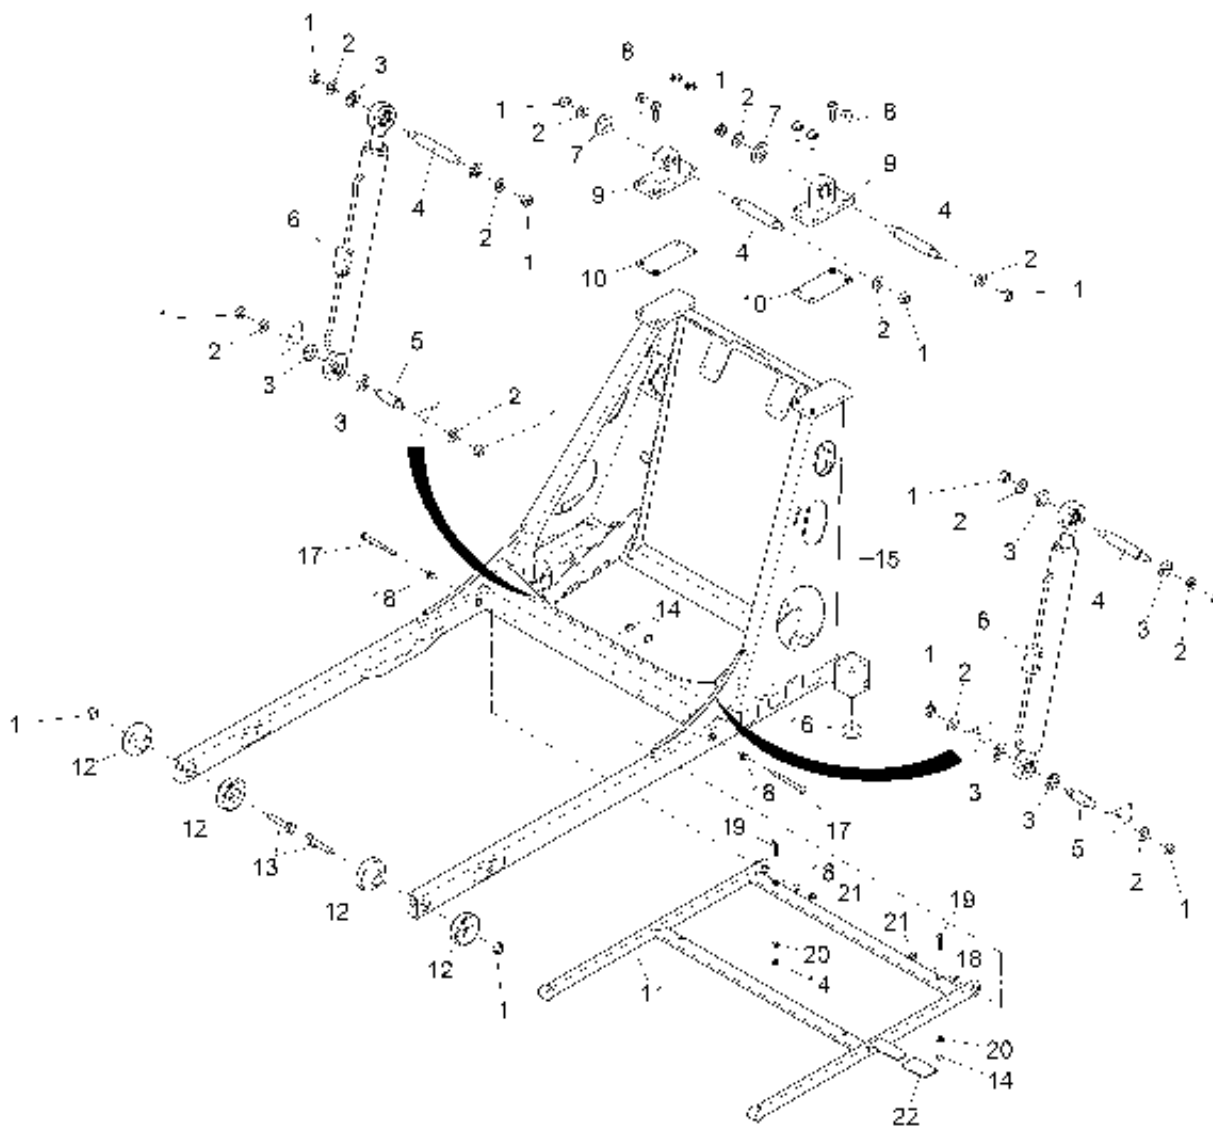

Wechselgestell, kpl / Change rack cpl. / Rayon de changement

Wechselgestell, kpl / Change rack cpl. / Rayon de changement

Pos.	Best. Nr. PN Ref.No.	Stc k. Qty. Qté.	Bezeichnung	Einh eit	Description	Unit Designation	Abmessungen Unité Measurement Mesurage	DIN / ISO	Bemerkungen Remarks Remarques
1	✓ 00051490	14	6kt.Mutter	ST	Hex. Nut	PC Écrou à 6 pans	PCE M12-6 A3G	DIN 985	
2	✓ 00875950	12	Sperrkantscheibe	ST	Washer	PC Rondelle	PCE SKM-12-dacromet.		
3	✓ 00154550	8	Scheibe	ST	Washer	PC Rondelle	PCE 20-St A3G	DIN 1440	
4	✓ 01470420	4	Bolzen	ST	Bolt	PC Boulon	PCE		
5	✓ 01470450	2	Bolzen	ST	Bolt	PC Boulon	PCE		
6	✓ 01470440	2	Hydraulikzylinder	ST	Hydraulic cylinder	PC Cylindre hydraulique	PCE		
7	✓ 01102780	2	Anlaufscheibe	ST	Approach disk	PC Bague de démarrage	PCE 24,5x44x1,5-POM		
8	✓ 00959260	8	6kt.Schraube	ST	Hex.bolt	PC Vis à 6 pans	PCE M10x30 W151-90-flZnnc		
9	✓ 01471920	2	Lagerbock, vollst.	ST	Bearing block	PC Bloc de support	PCE		
10	✓ 01471590	4	Blech	ST	Sheet metal	PC Tôle	PCE		
11	✓ 03012380	1	Rahmen, vollst.	ST	Frame	PC Cadre	PCE		
12	✓ 01471930	4	Rolle	ST	Roller	PC Bobine	PCE		
13	✓ 00155770	2	6kt.Schraube	ST	Hex.bolt	PC Vis à 6 pans	PCE M12x55-8.8 A3G	DIN 933	
14	✓ 01112340	2	Nietmutter	ST	Nut	PC Écrou à rivet	PCE M6 Senkk. Sechsk.4-6 St-A3G		
15	✓ 03012350	1	Gestell, vollst.	ST	Rack	PC Rayon	PCE		
16	✓ 01470430	2	Scheibe	ST	Washer	PC Rondelle	PCE		
17	✓ 00107600	2	6kt.Schraube	ST	Hex.bolt	PC Vis à 6 pans	PCE M10x80-8.8 A3G	DIN 931	
18	✓ 00053760	4	Scheibe	ST	Washer	PC Washer	PCE A10,5-140HV-St A2G	DIN 125	
19	✓ 00053040	2	6kt.Schraube	ST	Hex.bolt	PC Vis à 6 pans	PCE M6x30-8.8 A2G	DIN 933	
20	✓ 00730940	2	Sperrkantscheibe	ST	Detent edged washer	PC Detent edged washer	PCE SKM-6-dacrometisiert		
21	✓ 00051500	2	6kt.Mutter	ST	Hex. Nut	PC Écrou à 6 pans	PCE M10-6 A2G	DIN 985	
22	✓ 00911270	0, 060	Schlauch	M	Hose	M Tuyau	M 19x2,5 PVC-transp.	DIN 16940	

Index: 97113492

171