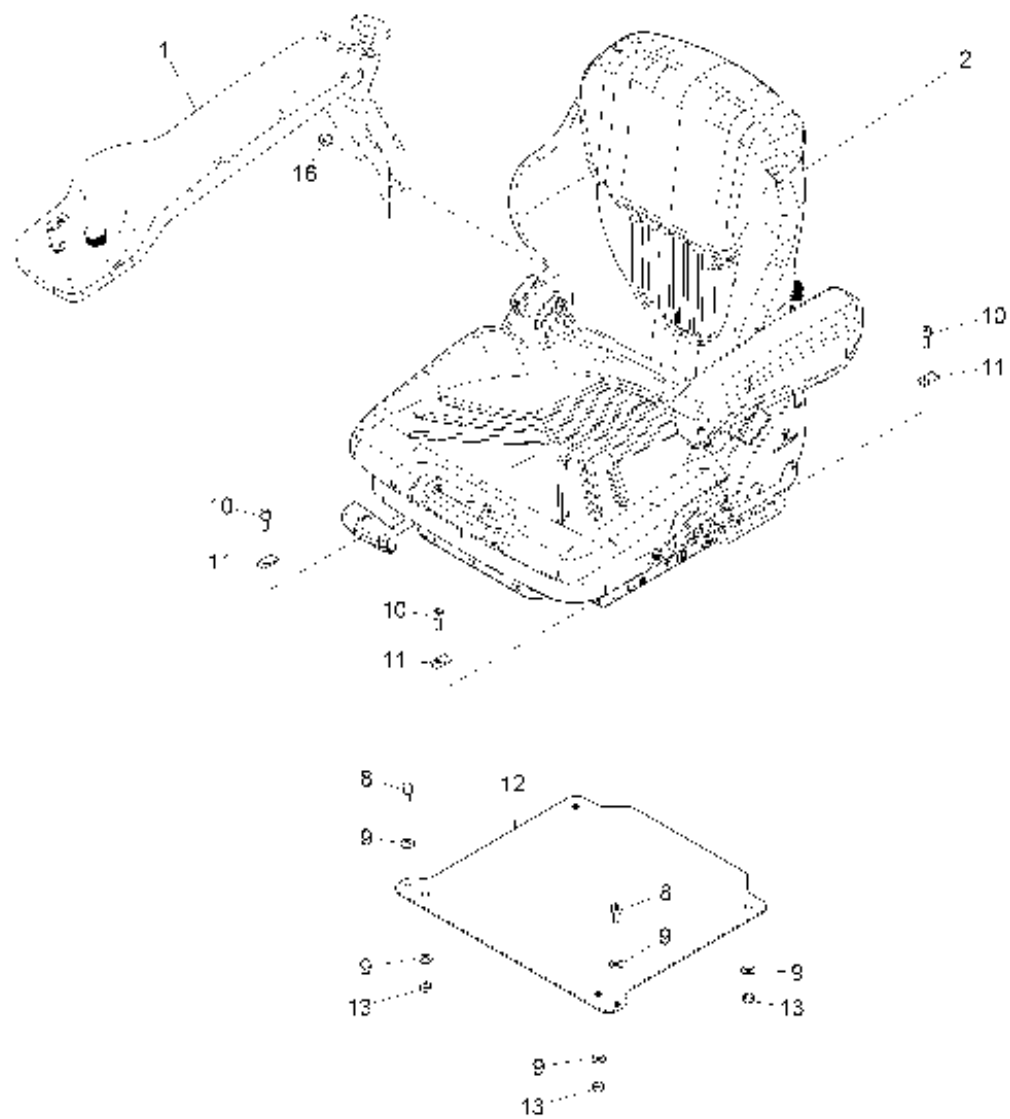

Fahrersitz luftgefedert / Seat air suspension / Siège suspension aérienne

Fahrersitz luftgefedert / Seat air suspension / Siège suspension aérienne

Pos.	Best. Nr. PN Ref.No.	Stc k. Qty. Qté.	Bezeichnung	Einh eit	Description	Unit Designation	Abmessungen Unité Measurement Mesurage	DIN / ISO	Bemerkungen Remarks Remarques
1			Armlehne		Arm rest	Accotoir			Seite/Page 308
2	✓ 01167400	1	Fahrersitz	ST	Driver seat	PC	Siège de conducteur	PCE	Seite/Page 312
8	✓ 00154410	2	Zylinderschraube	ST	Cylinder head screw	PC	Vis de cylindre	PCE M8x16-8.8 A2G	DIN 912
9	✓ 00740090	4	Sperrkantscheibe	ST	Detent edged washer	PC	Detent edged washer	PCE SKM-8-8.8 dac	
10	✓ 00045540	4	Zylinderschraube	ST	Cylinder head screw	PC	Vis de cylindre	PCE M8x20-10.9 A2G	DIN 912
11	✓ 01502140	4	Blech	ST	sheet metal	PC	tôle	PCE	
12	✓ 01475280	1	Montageplatte	ST	Mounting plate	PC	Plaque de montage	PCE	
13	✓ 00051510	2	6kt.Mutter	ST	Hex. Nut	PC	Écrou à 6 pans	PCE M8-8 A2G	DIN 985
16	✓ 01143770	1	Bundmutter	ST	Union nut	PC	Écrou épaulée	PCE M8 Helicoil Screwlock