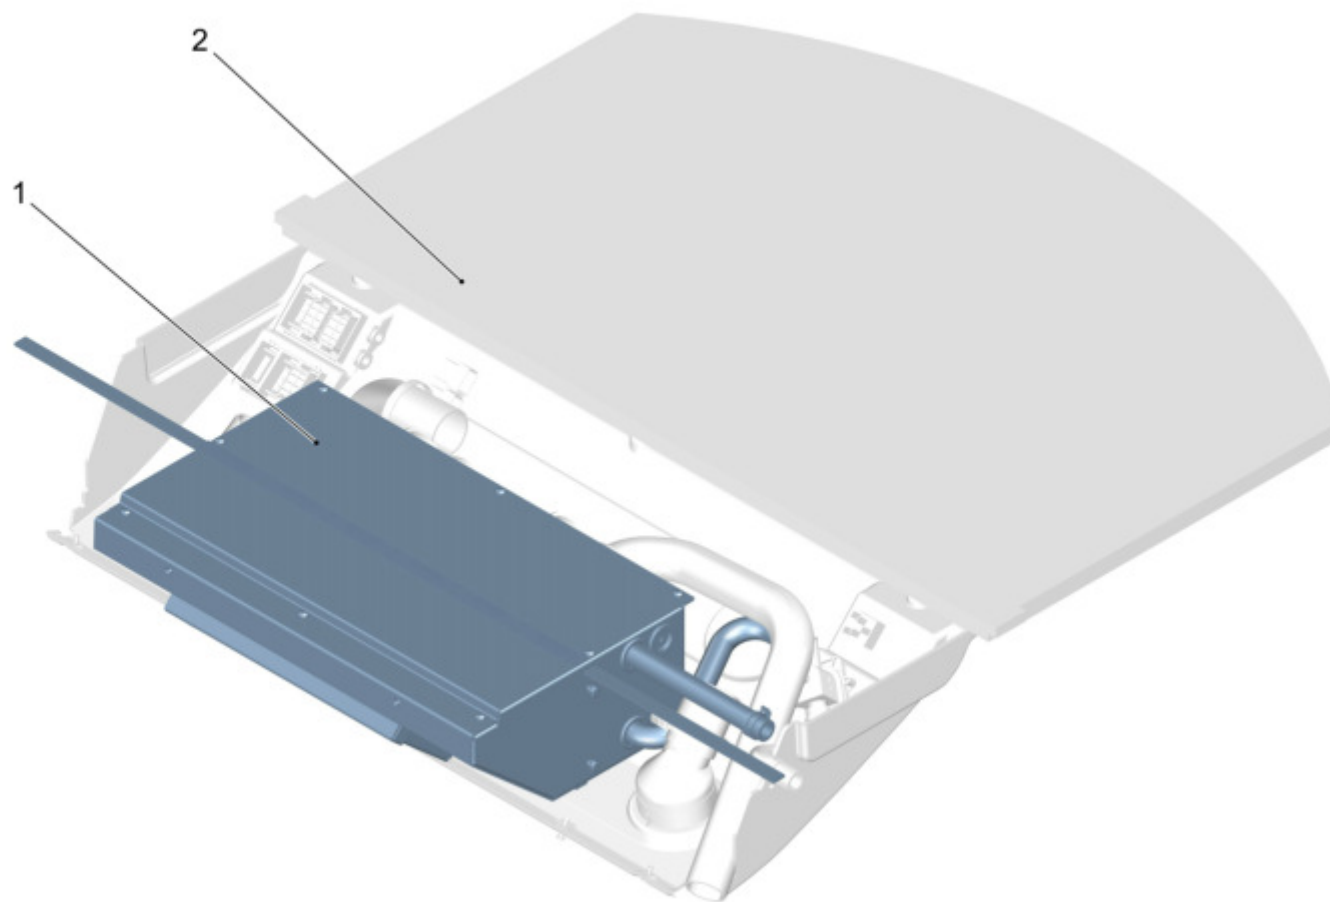

Warmwasser-Heizung / Warm water heating system / Chauffage par circulation d'eau chaude

Pos.	Best. Nr. PN Ref.No.	Stc k. Qty. Qté.	Bezeichnung	Einh eit	Description	Unit Designation	Abmessungen Unité Measurement Mesurage	DIN / ISO	Bemerkungen Remarks Remarques
1			Heizung					Seite/Page	62
2			Innendach Classic					Seite/Page	68