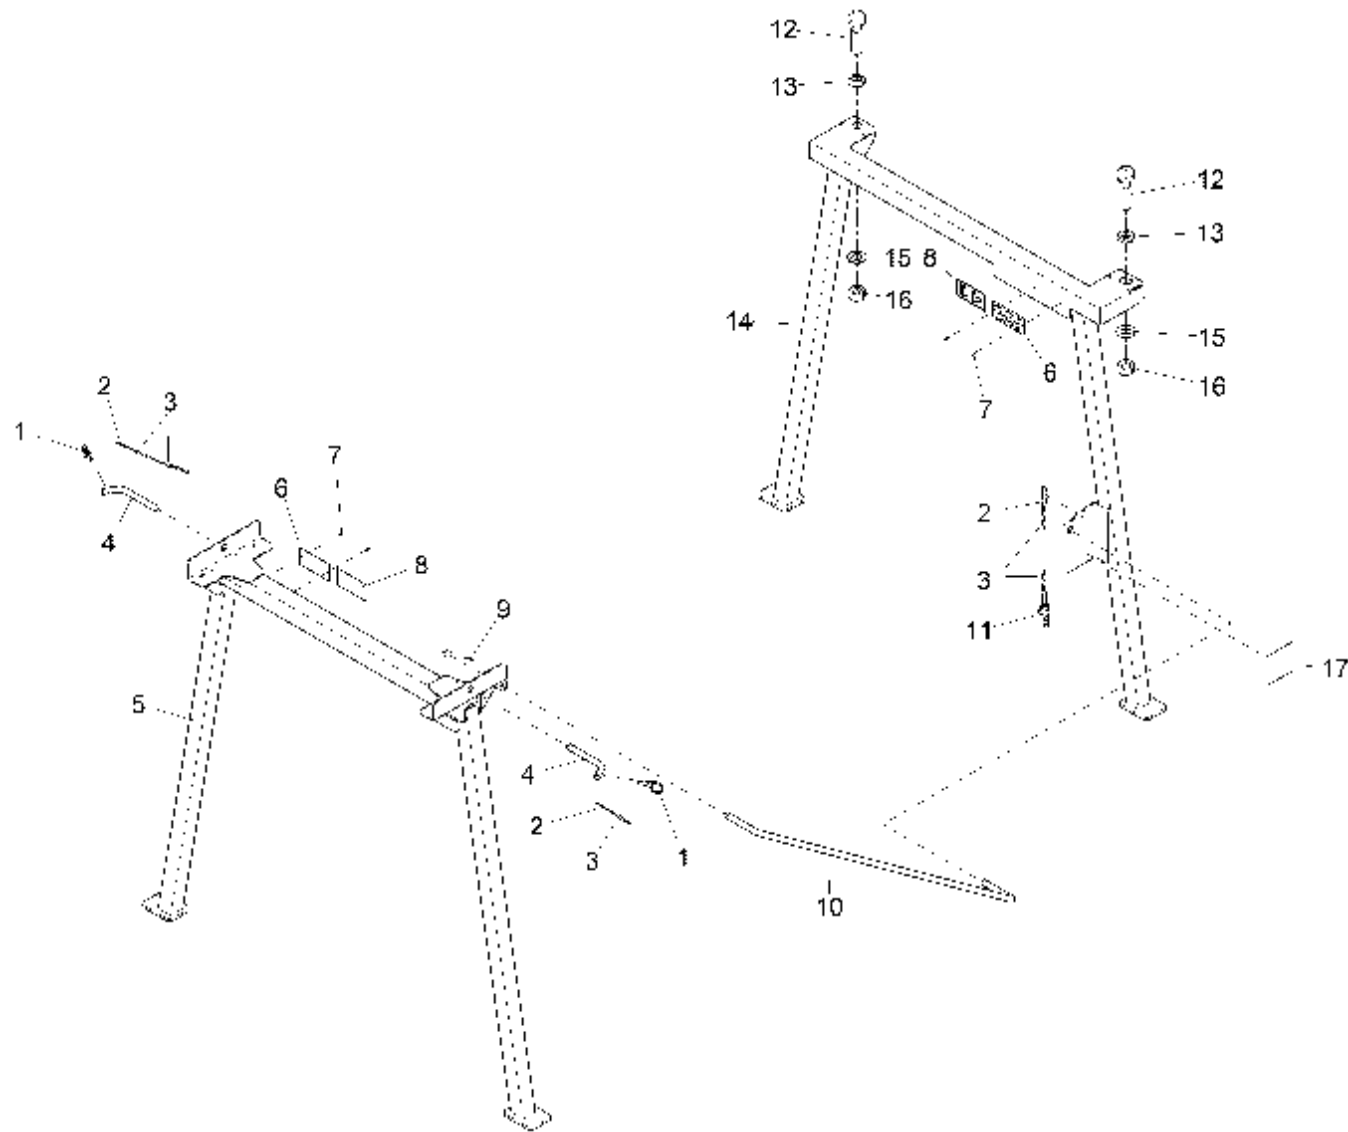

Abstellstützen Behälter / Park stands hopper / Rayon pour reservoir

Abstellstützen Behälter / Park stands hopper / Rayon pour reservoir

Pos.	Best. Nr. PN Ref.No.	Stk. k. Qty. Qté.	Bezeichnung	Einh. eit	Description	Unit Designation	Abmessungen Unité Measurement Mesurage	DIN / ISO	Bemerkungen Remarks Remarques
1	✓ 00741270	2	Federstecker	ST	Cotter pin	PC Goupille à ressort	PCE 2,5 A2G	DIN 11024	
2	✓ 00500210	0, 500	Rundlitzenseil	M	Cable	M Câble	M 02 7x7 Litzen		
3	✓ 00500220	8	Pressklemme	ST	Clamp	PC Collier	PCE 2,5-AI	DIN 3093	
4	✓ 01161910	2	Vorstecker	ST	Linch pin	PC Epingle	PCE		
5	---	1	Ersatzteil auf Anfrage		Spare part on request	Pièce de rechange sur demande			96145818 Stütze vollst
6	✓ 01497270	2	Typenschild ohne Ursprungsland	ST	identification plate	PC plaque d'identification	PCE		
7	✓ 00504370	4	Blindniet	ST	Blind rivet	PC Rivet	PCE A3x6-AL-ST-A1P	DIN 7337	
8	✓ 01071710	2	Aufkleber "Bedienungsanleitung"	ST	Decal "Instruction manual"	PC Autocollant - "Bedienungsanleitung"	PCE		
9	✓ 00553580	1	Splint	ST	Cotter pin	PC Goupille fendue	PCE 3,2x20-St A3G	ISO 1234	
10	---	1	Ersatzteil auf Anfrage		Spare part on request	Pièce de rechange sur demande			90643487 Rundstrebe
11	✓ 00744820	1	Federstecker	ST	Cotter pin	PC Goupille à ressort	PCE 3,2 A2G	DIN 11024	
12	✓ 01470380	2	Kugel	ST	Ball	PC Boule	PCE		
13	✓ 01145010	2	6kt.Mutter	ST	Hex. Nut	PC Écrou à 6 pans	PCE M20x1,5-17H A3G	DIN 936	
14	---	1	Ersatzteil auf Anfrage		Spare part on request	Pièce de rechange sur demande			96150271 Stütze vollst
15	✓ 00053810	2	Scheibe	ST	Washer	PC Washer	PCE A21-140HV-St A2G	DIN 125	
16	✓ 00537400	2	6kt.Mutter	ST	Hex. Nut	PC Écrou à 6 pans	PCE M20x1,5-8 A3G	DIN 934	
17	---	1	Ersatzteil auf Anfrage		Spare part on request	Pièce de rechange sur demande			17267980 Aufkleber Behälterstütze