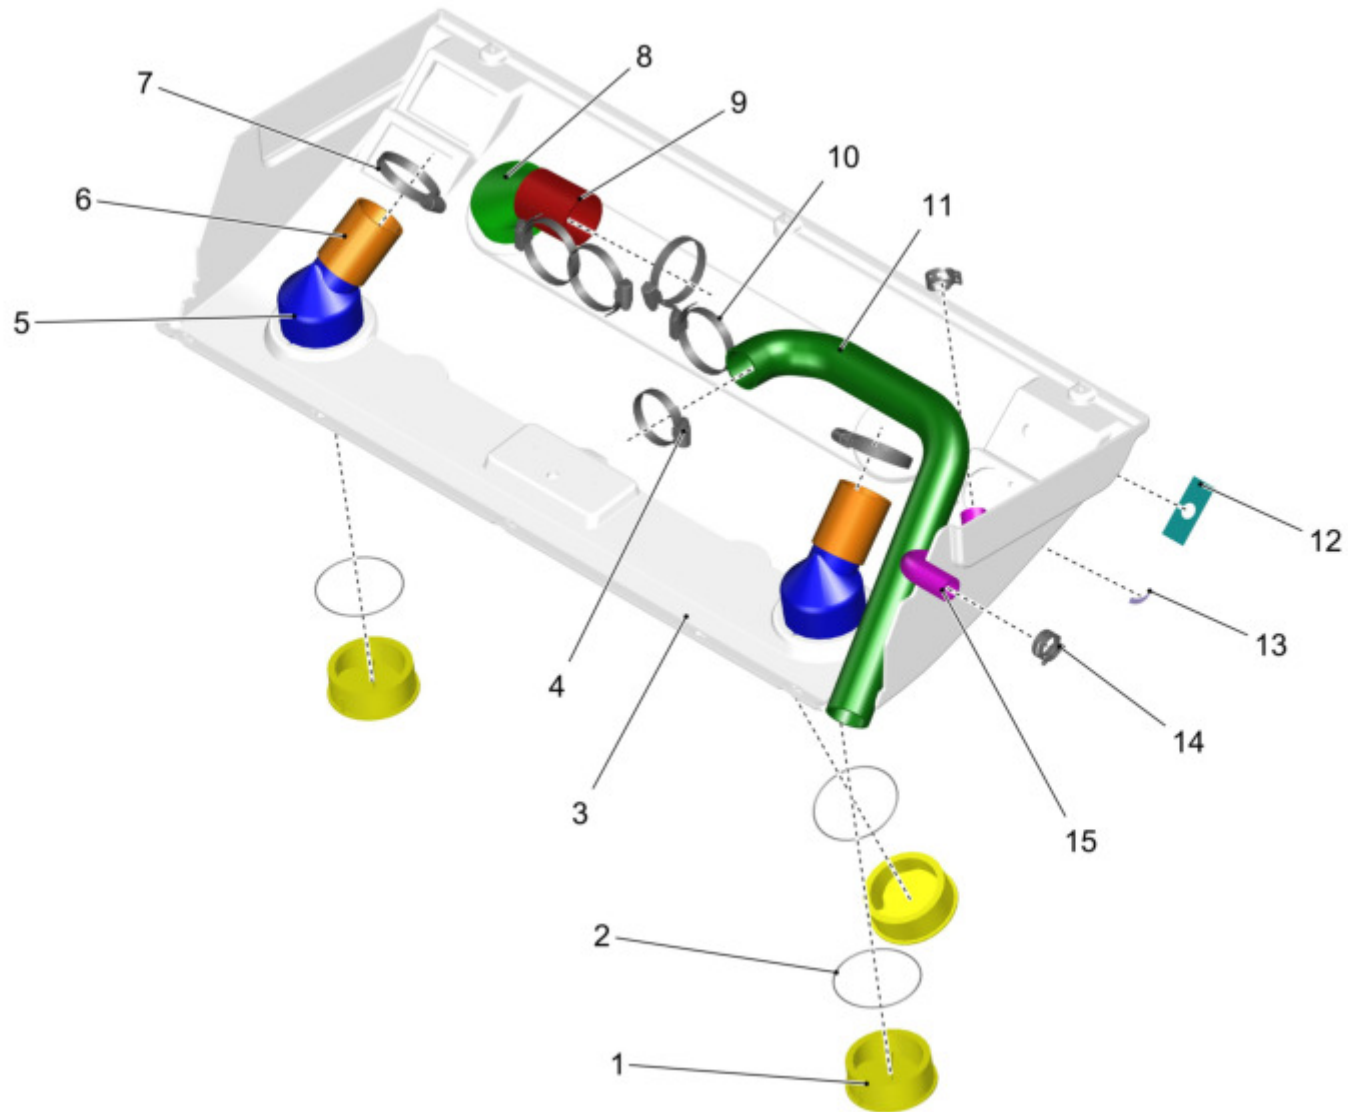

Innendach Classic / /

Pos.	Best. Nr. PN Ref.No.	Stk k. Qty. Qté.	Bezeichnung	Einh eit	Description	Unit Designation	Abmessungen Unité Measurement Mesurage	DIN / ISO	Bemerkungen Remarks Remarques
1	✓ 01064330	3	Luftdüse	ST	Air nozzle	PC Bec	PCE		
2	✓ 01064340	3	O-Ring	ST	O-ring	PC Joint circulaire	PCE 70x1,5 NBR 70±5° Shore		
3	---	1	Ersatzteil auf Anfrage		Spare part on request	Pièce de rechange sur demande			90641846
4	✓ 00751160	1	Schlauchschelle	ST	Hose clamp	PC Agrafe de tuyau	PCE A-32-50x 9-W1-2	DIN 3017	
5	✓ 01141960	2	Stutzen	ST	Connecting piece	PC	PCE 45°		
6	---	0, 430	Ersatzteil auf Anfrage		Spare part on request	Pièce de rechange sur demande			90785809
7	✓ 00732130	3	Schlauchschelle	ST	Hose clamp	PC Hose clamp	PCE A-40-60x 9-W1-2	DIN 3017	
8	✓ 01141970	1	Stutzen	ST	Connecting piece	PC	PCE 90°		
9	---	0, 300	Ersatzteil auf Anfrage		Spare part on request	Pièce de rechange sur demande			90785817
10	✓ 00732130	3	Schlauchschelle	ST	Hose clamp	PC Hose clamp	PCE A-40-60x 9-W1-2	DIN 3017	
11	---	0, 670	Ersatzteil auf Anfrage		Spare part on request	Pièce de rechange sur demande			25854258
12	✓ 01141890	1	Aufkleber	ST	Decal	PC Autocollant	PCE		
13	✓ 01141880	1	Aufkleber Pfeil	ST	Decal arrow	PC Autocollant Pfeil	PCE		
14	✓ 01500560	2	Federbandschelle	ST	spring band clamp	PC étrier d' ressort courroie	PCE 23x12	DIN 3021-B	
15	✓ 01065290	1	Formstück	ST	Hose	PC Tuyau formé	PCE