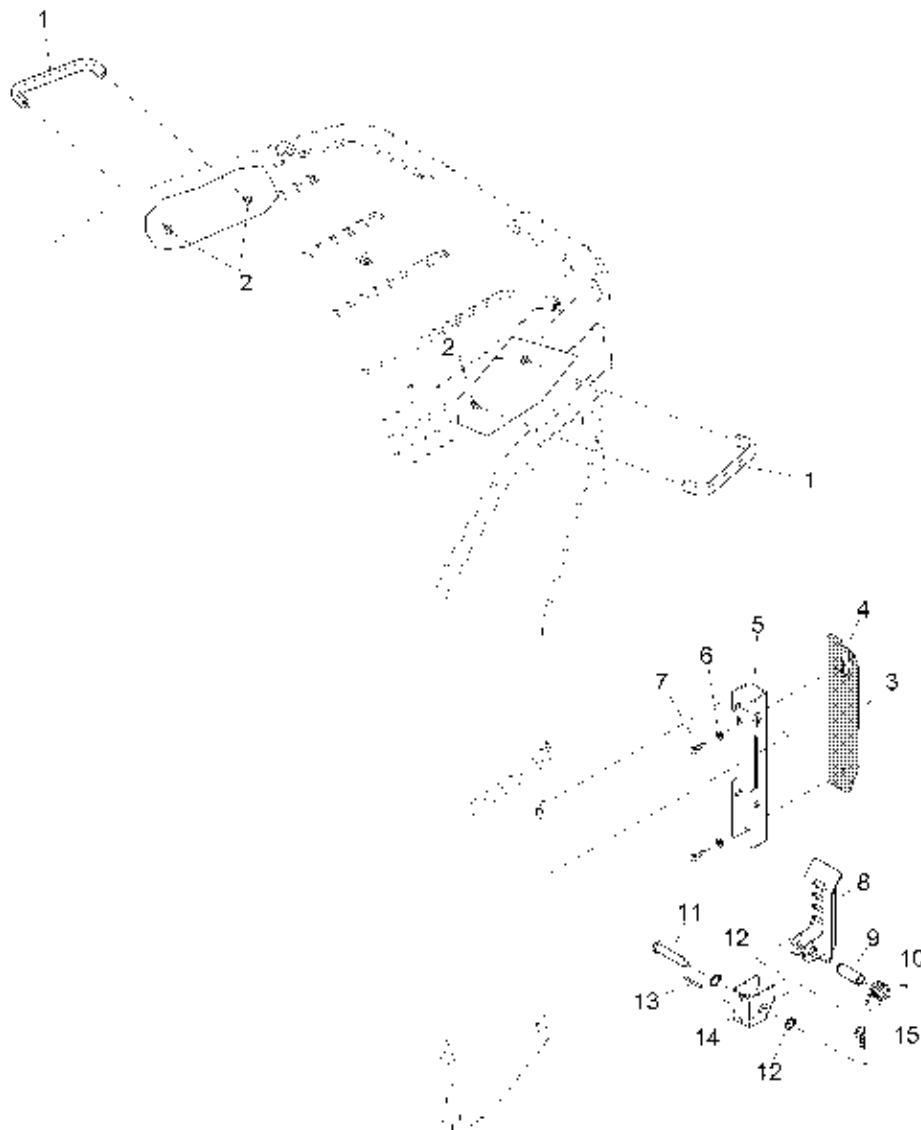

Trittstufe - Behältergriff - Anfahrschutz / Tread - Handle - Collision protection / Giron - Poignée de réservoir - Protection

Achtung:
Diese Normteile nur für Montage
CM1600
Caution:
These standards parts only for mounting
CM1600

Trittstufe - Behältergriff - Anfahrschutz / Tread - Handle - Collision protection / Giron - Poignée de réservoir - Protection

Pos.	Best. Nr. PN Ref.No.	Stk. k. Qty. Qté.	Bezeichnung	Einheit	Description	Unit Designation	Abmessungen Unité Measurement Mesurage	DIN / ISO	Bemerkungen Remarks Remarques
1	✓ 01470930	4	Bügelgriff	ST	Handle	PC Prise	PCE ganter_gn_565-26-1 92-el		
2	✓ 01171380	4	Linsenflanschschraube m.l-6kt.	ST	Lens flange screw	PC Vis à tête bombée	PCE M8x12-A2-70		
3	✓ 01470810	4	GI-Fenderprofil	ST	Profile	PC Profile	PCE		
4	✓ 01471890	2	Leiste, vollst.	ST	Strip	PC Bord	PCE		
5	✓ 01474780	2	U-Profil	ST	U-profile	PC Profilé en U	PCE		
6	✓ 00740090	4	Sperrkantscheibe	ST	Detent edged washer	PC Detent edged washer	PCE SKM-8-8.8 dac		
7	✓ 00053100	8	6kt.Schraube	ST	Hexagon screw	PC Vis à 6 pans	PCE M8x25-8.8 A2G	DIN 933	
8	✓ 01474760	1	Trittlech, vollst.	ST	Step	PC Marche-pied	PCE		
9	✓ 01474790	1	Rohr	ST	Pipe	PC Tube	PCE		
10	✓ 01472890	1	Schenkelfeder	ST	Leg spring	PC ressort de torsion	PCE		
11	✓ 01142120	2	Bolzen	ST	Bolt	PC Boulon	PCE B16h11x80 A3G	DIN 1444	
12	✓ 00125360	2	Sicherungsring	ST	Retaining ring	PC Circlip	PCE 22x1,2-phos.	DIN 471	
13	✓ 00861020	1	Spannstift	ST	Dowel pin	PC Goupille à tension	PCE 5x50 A2G	DIN 1481	
14	✓ 01474800	1	U-Profil	ST	U-profile	PC Profilé en U	PCE		
15	✓ 00744820	2	Federstecker	ST	Cotter pin	PC Goupille à ressort	PCE 3,2 A2G	DIN 11024	
16	✓ 01017630	2	Zylinderschraube	ST	Cylinder head screw	PC Vis de cylindre	PCE M8x25-A2-70	DIN 912	
17	✓ 00101550	12	Scheibe	ST	Washer	PC Washer	PCE B8,4-140Hv-A2	DIN 125	
18	✓ 00101540	2	6kt.Mutter	ST	Hex. Nut	PC Écrou à 6 pans	PCE M8-A2-70	DIN 985