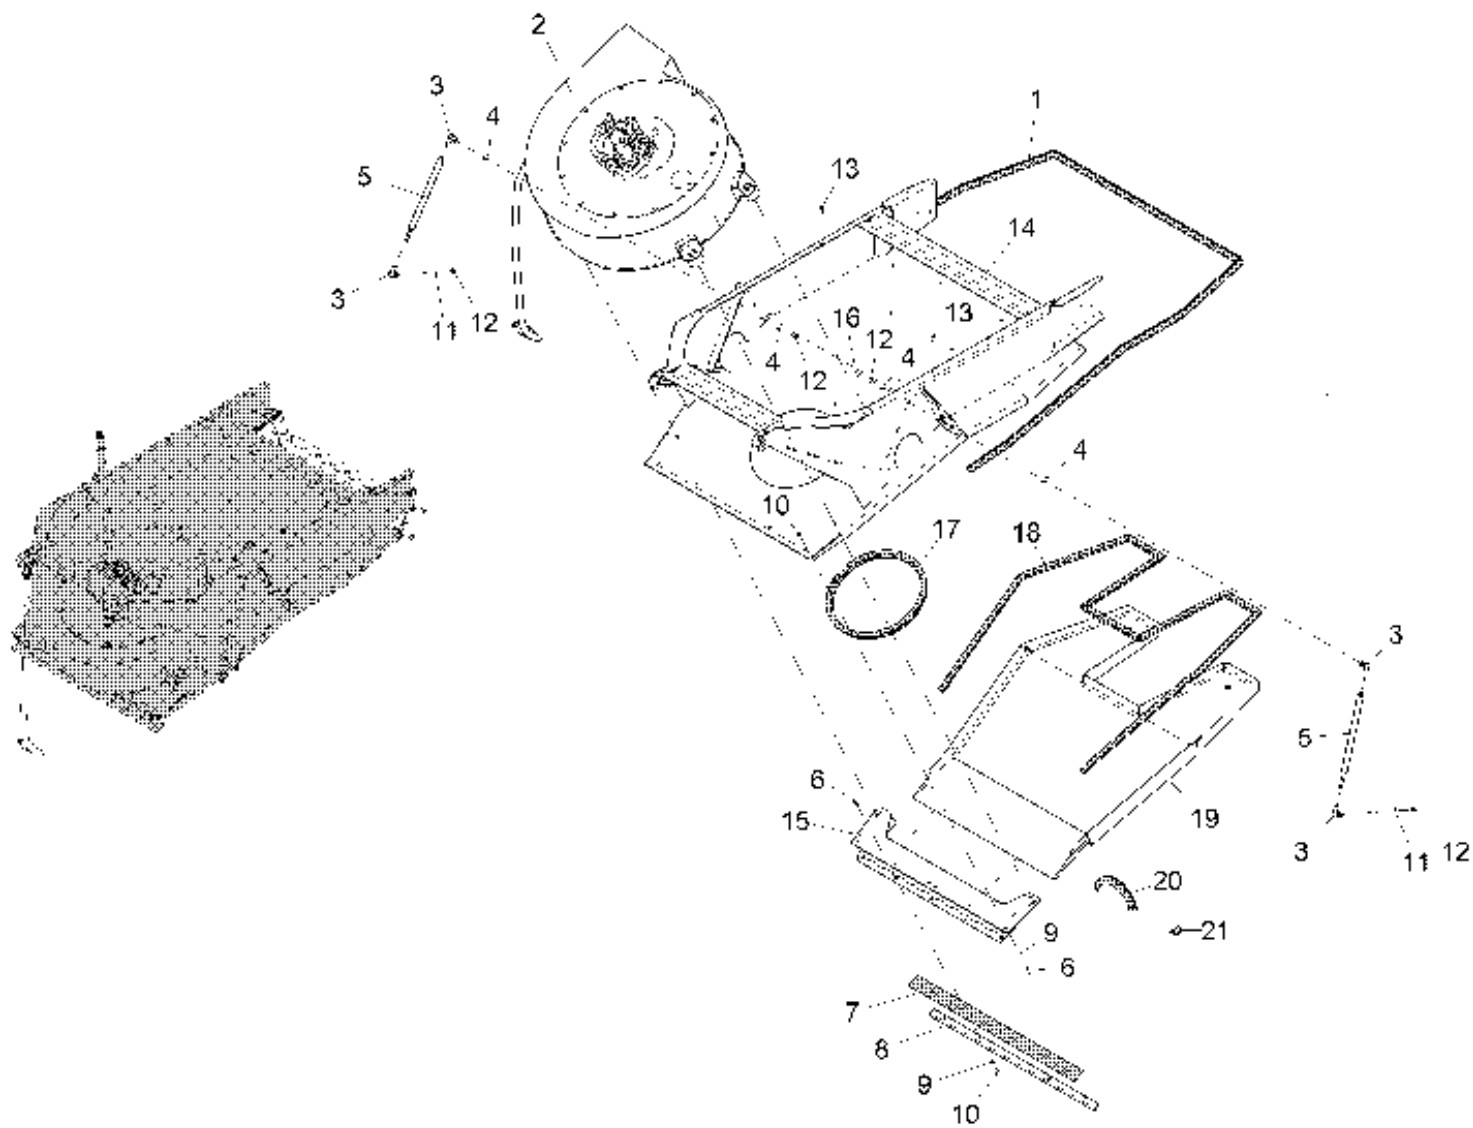

Behälterdeckel, Teil 1 / Hopper lid, part 1 / Couvercle de récipient, première partie

Behälterdeckel, Teil 1 / Hopper lid, part 1 / Couvercle de récipient, première partie

Pos.	Best. Nr. PN Ref.No.	Stc k. Qty. Qté.	Bezeichnung	Einh eit	Description	Unit Designation	Abmessungen Unité Measurement Mesurage	DIN / ISO	Bemerkungen Remarks Remarques
1	✓ 01225930	3, 400	Dichtungsprofil	M	Sealing profile	M Profilé à étanchéité	M 1,0-4,0 schwarz		
2	✓ 01470660	1	Gebläse AL, kpl.	ST	Blower	PC Ventilateur	PCE		Seite/Page 112
3	✓ 01133950	4	Winkelgelenk	ST	Hinged joint	PC Joint angulaire	PCE CS13 A3G		
4	✓ 00902280	4	Scheibe	ST	Washer	PC Washer	PCE 8,4-140HV-A4	DIN 9021	
5	✓ 01471970	2	Gasdruckfeder	ST	Gas-pressurized spring	PC Ressort à gaz	PCE		
6	✓ 00854190	10	6kt.Schraube	ST	Hexagon screw	PC Vis à 6 pans	PCE M6x20-A2	DIN 933	
7	✓ 01470820	1	Dichtung	ST	Gasket	PC Joint	PCE		
8	✓ 01471670	1	Leiste	ST	Strip	PC Bord	PCE		
9	✓ 00740280	10	Sperrkantscheibe	ST	Washer	PC Rondelle	PCE SKS-6-dacrometisiert		
10	✓ 00102140	10	6kt.Mutter	ST	Hex. Nut	PC Écrou à 6 pans	PCE M6-A2-70	DIN 985	
11	✓ 00740090	2	Sperrkantscheibe	ST	Detent edged washer	PC Detent edged washer	PCE SKM-8-8.8 dac		
12	✓ 00101540	4	6kt.Mutter	ST	Hex. Nut	PC Écrou à 6 pans	PCE M8-A2-70	DIN 985	
13	✓ 01494530	12	Nietmutter	ST	Rivet nut	PC Écrou à rivet	PCE M6 Flachkopf-Al geschl 3-4,5		
14	✓ 03012370	1	Deckel, vollst.	ST	Cover	PC Couvercle	PCE		
15	✓ 01470840	1	Verstärkung, vollst.	ST	Reinforcement	PC Renforcement	PCE		
16	✓ 00527770	1	Verschluss-Stopfen	ST	Drain plug	PC Bouchon	PCE F11 SW		
17	✓ 00750430	1, 000	Kantenschutz	M	Edge protection	M Protection d'affilage	M 1,5-3,5 schwarz		
18	✓ 01052820	3, 300	Kantenschutz	M	Edge protection	M Protection d'affilage	M 1,0-4,0 schwarz		
19	✓ 01472290	1	Grobsieb, vollst.	ST	Rough filter	PC Tamis à saleté rude	PCE		
20	✓ 01000300	0, 200	Kantenschutz 1,0-2,0	M	edge protection 1.0-2.0	M	M		
21	✓ 00121010	2	Kabelbinder	ST	Cable tie	PC Cravatte de câble	PCE PLT1M-M 2x110		

Index: 97115687-1

111