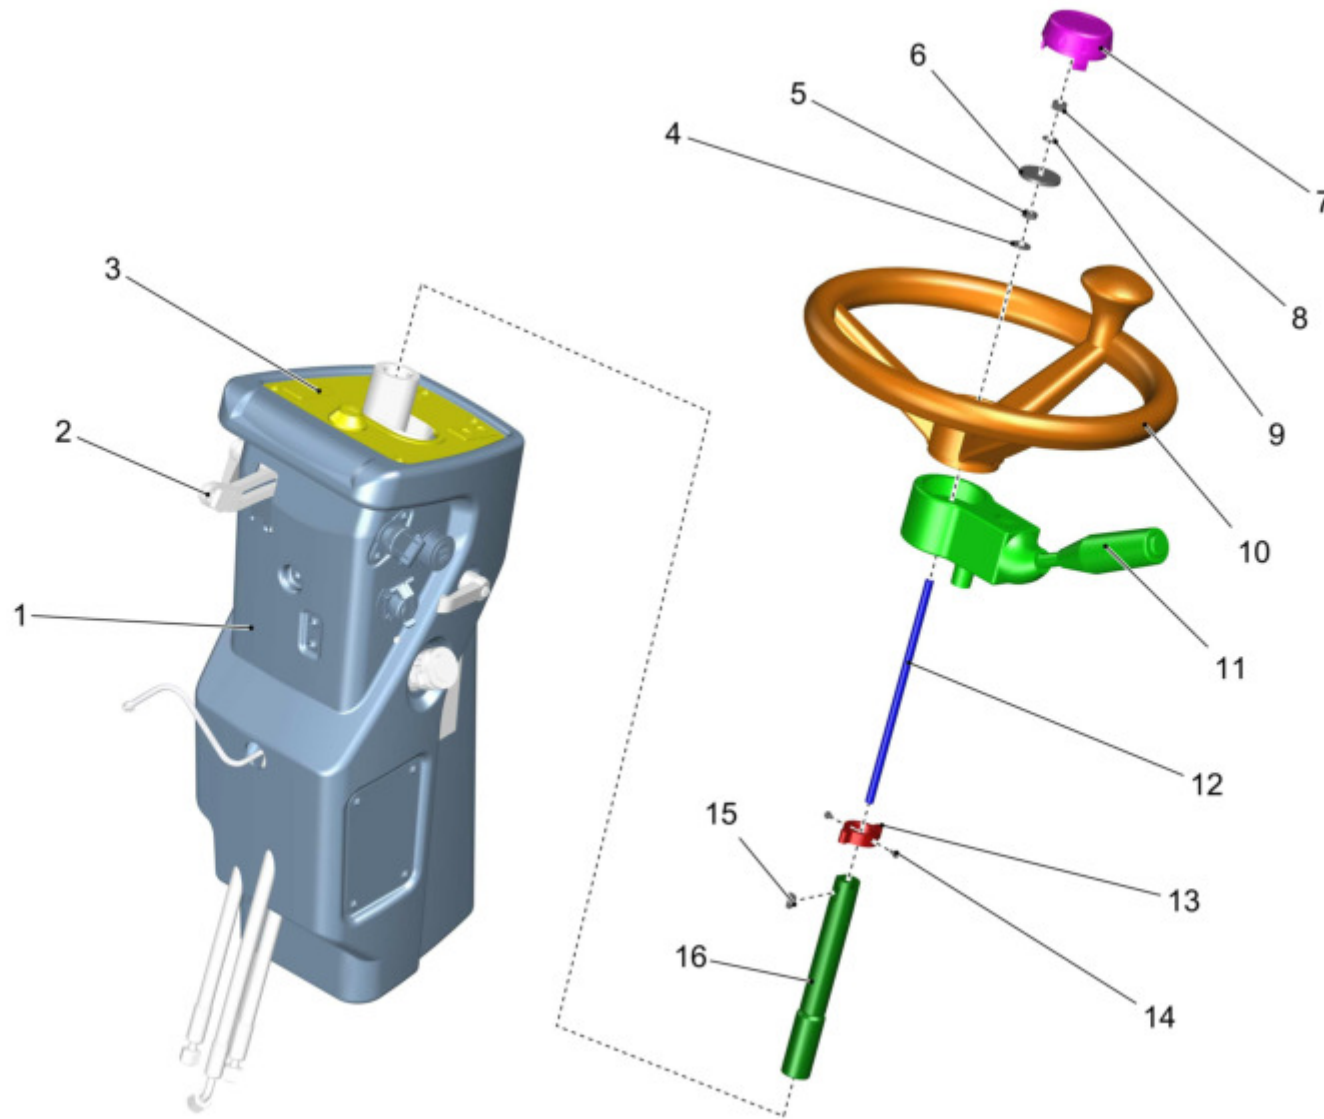

Lenkkonsole / Steering console / Colonne de direction

Pos.	Best. Nr. PN Ref.No.	Stc k. Qty. Qté.	Bezeichnung	Einheit	Description	Unit Designation	Abmessungen Unité Measurement Mesurage	DIN / ISO	Bemerkungen Remarks Remarques
1			Lenkkonsole		Comfort steering column	Comfort colonne de direction		Seite/Page	258
2			Lenkkonsole		Comfort steering column	Comfort colonne de direction		Seite/Page	260
3			Lenkkonsole		Comfort steering column	Comfort colonne de direction		Seite/Page	266
4	✓ 00740090	1	Sperrkantscheibe	ST	Detent edged washer	PC Detent edged washer	PCE SKM-8-8.8 dac		
5	✓ 00733550	1	6kt.Mutter	ST	Hex. Nut	PC Écrou à 6 pans	PCE M8-17H A2G	DIN 936	
6	✓ 01062750	1	Scheibe	ST	Washer	PC Rondelle	PCE		
7	✓ 01500570	1	Nabenabdeckung	ST	hub covering	PC couverture de moyeu	PCE		
8	✓ 00053350	1	6kt.Mutter	ST	Hex. Nut	PC Écrou à 6 pans	PCE M8-8 A2G	DIN 934	
9	✓ 00053850	1	Federscheibe	ST	Spring washer	PC Rondelle de ressort	PCE B8 A2G	DIN 137	
10	✓ 01499630	1	Lenkrad	ST	steering wheel	PC volant	PCE		
11	✓ 01499540	1	Lenkstockschalter Valeo	ST	stalk switch	PC comodo	PCE		
12	✓ 01499640	1	Gewindestange M8	ST	threaded rod	PC tige filetée	PCE		
13	✓ 01500510	1	Rücksteller	ST	adjuster	PC adjuster	PCE		
14	---	2	Ersatzteil auf Anfrage		Spare part on request	Pièce de rechange sur demande			11105178
15	✓ 00701170	1	Scheibenfeder	ST	Woodruff key	PC Ressort à disque	PCE 5x6,5-St60k	DIN 6888	
16	✓ 01499660	1	Lenkwelle	ST	steering shaft	PC arbre de direction	PCE