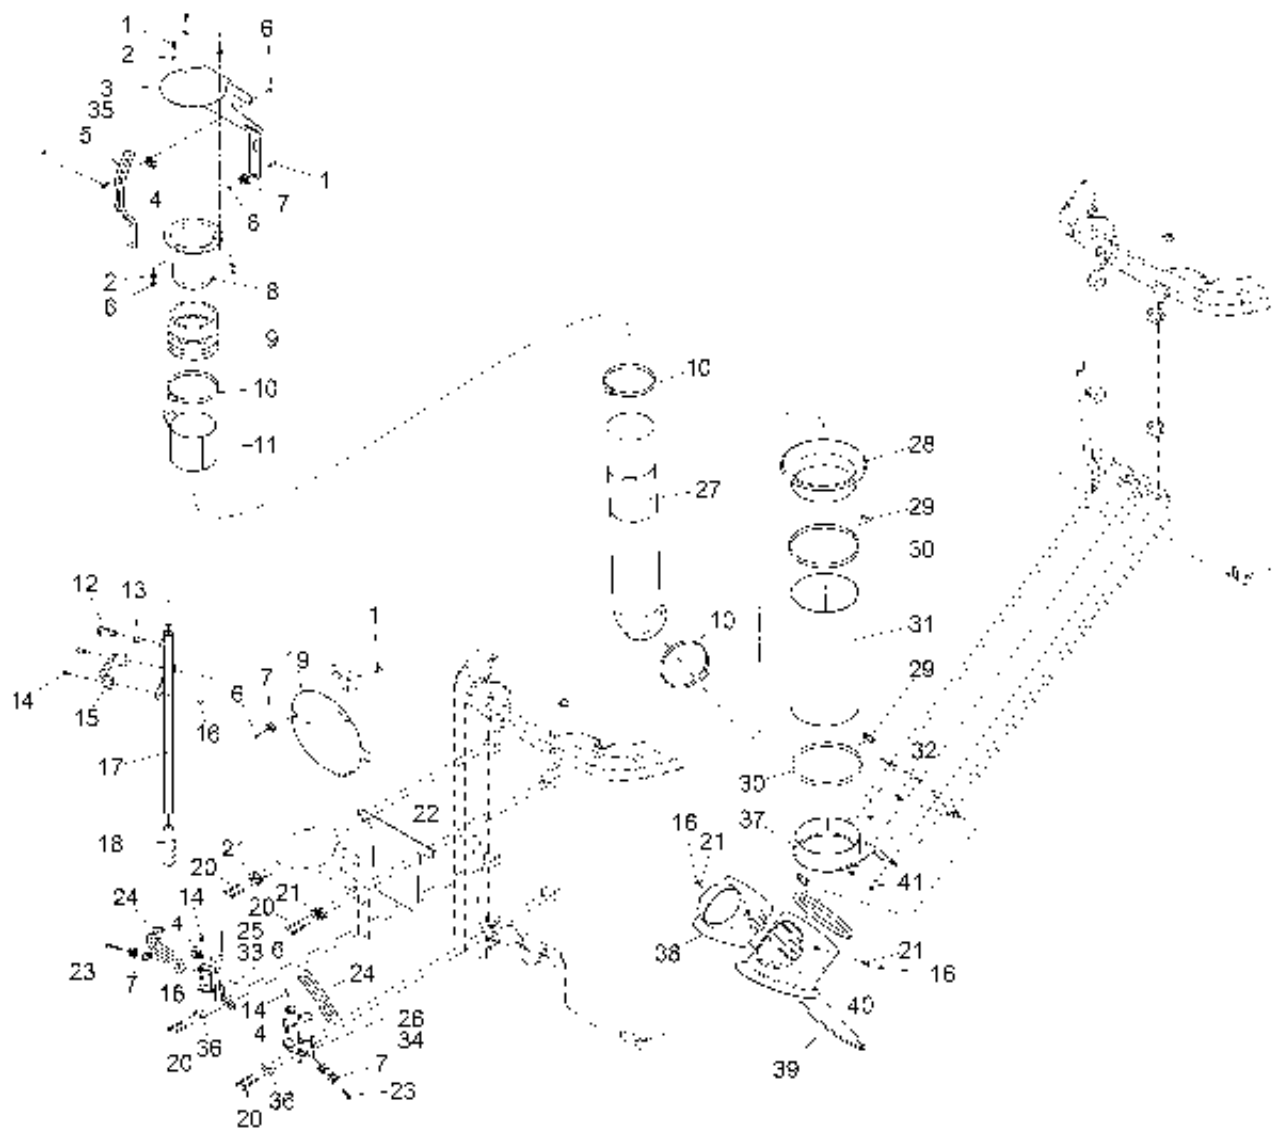

Handsaugschlauch / Hand suction hose / Tuyau d'aspiration à main
(2016-12-01 ->)

**Handsaugschlauch / Hand suction hose / Tuyau d'aspiration à main
(2016-12-01 ->)**

Pos.	Best. Nr. PN Ref.No.	Stk. k. Qty. Qté.	Bezeichnung	Einh. eit	Description	Unit Designation	Abmessungen Unité Measurement Mesurage	DIN / ISO	Bemerkungen Remarks Remarques
23	✓ 00101870	2	Linsenschraube	ST	Fillister-head screw	PC Vis de lentille	PCE M5x40-4.8-H A2G	DIN 7985	
24	✓ 01473340	0, 580	Leitergummi	M	Ladder rubber	M Caoutchouc	M		
25	✓ 01473300	1	Blech	ST	Sheet metal	PC Tôle	PCE		bis ca. Ende Februar 2014
26	✓ 01473260	1	Blech	ST	Sheet metal	PC Tôle	PCE		bis ca. Ende Februar 2014
27	✓ 01473240	1	Schlauch	ST	Hose	PC Tuyau	PCE DN 127		
28	✓ 01473280	1	Trichter	ST	Funnel	PC Entonnoir	PCE		
29	✓ 00901390	2	Spannbandverschlus ss	ST	Tension band lock	PC Tension band lock	PCE G13-W3		
30	✓ 00712300	0, 700	Spannband	M	Tension band	M Tension band	M Nr.5608561003		
31	✓ 01473250	1	Schlauch	ST	Hose	PC Tuyau	PCE DN 180		
32	✓ 01221580	2	Flachrundschr.	ST	Round head screw	PC Vis à tête fraisée	PCE M6x25-A2-70	DIN 603	
33	✓ 01474100	1	Blech	ST	Sheet metal	PC Tôle	PCE		ab ca. Anfang März 2014
34	✓ 01474070	1	Blech	ST	Sheet metal	PC Tôle	PCE		ab ca. Anfang März 2014
35	✓ 01474210	1	Blech, vollst.	ST	Sheet metal	PC Tôle	PCE		ab ca. Anfang März 2014
36	✓ 01160920	4	Sperrkantscheibe	ST	Detent edged washer	PC Detent edged washer	PCE SKB-6-dacrometisiert		
37	✓ 01475510	1	Schlauchhalter	ST	hose support	PC support de tuyaus	PCE		
38	✓ 01475480	1	Adapter	ST	adapter	PC adapteur	PCE		
39	✓ 01497670	1	Bügel	ST	bracket	PC support	PCE		
40	✓ 01473330	1	Dichtmanschette	ST	sealing bellow	PC coupelle à étanchéité	PCE		
41	✓ 01475990	4	6kt.Schraube	ST	hexagon screw	PC vis à 6 pans	PCE M6x25 W151-90-flZnnc