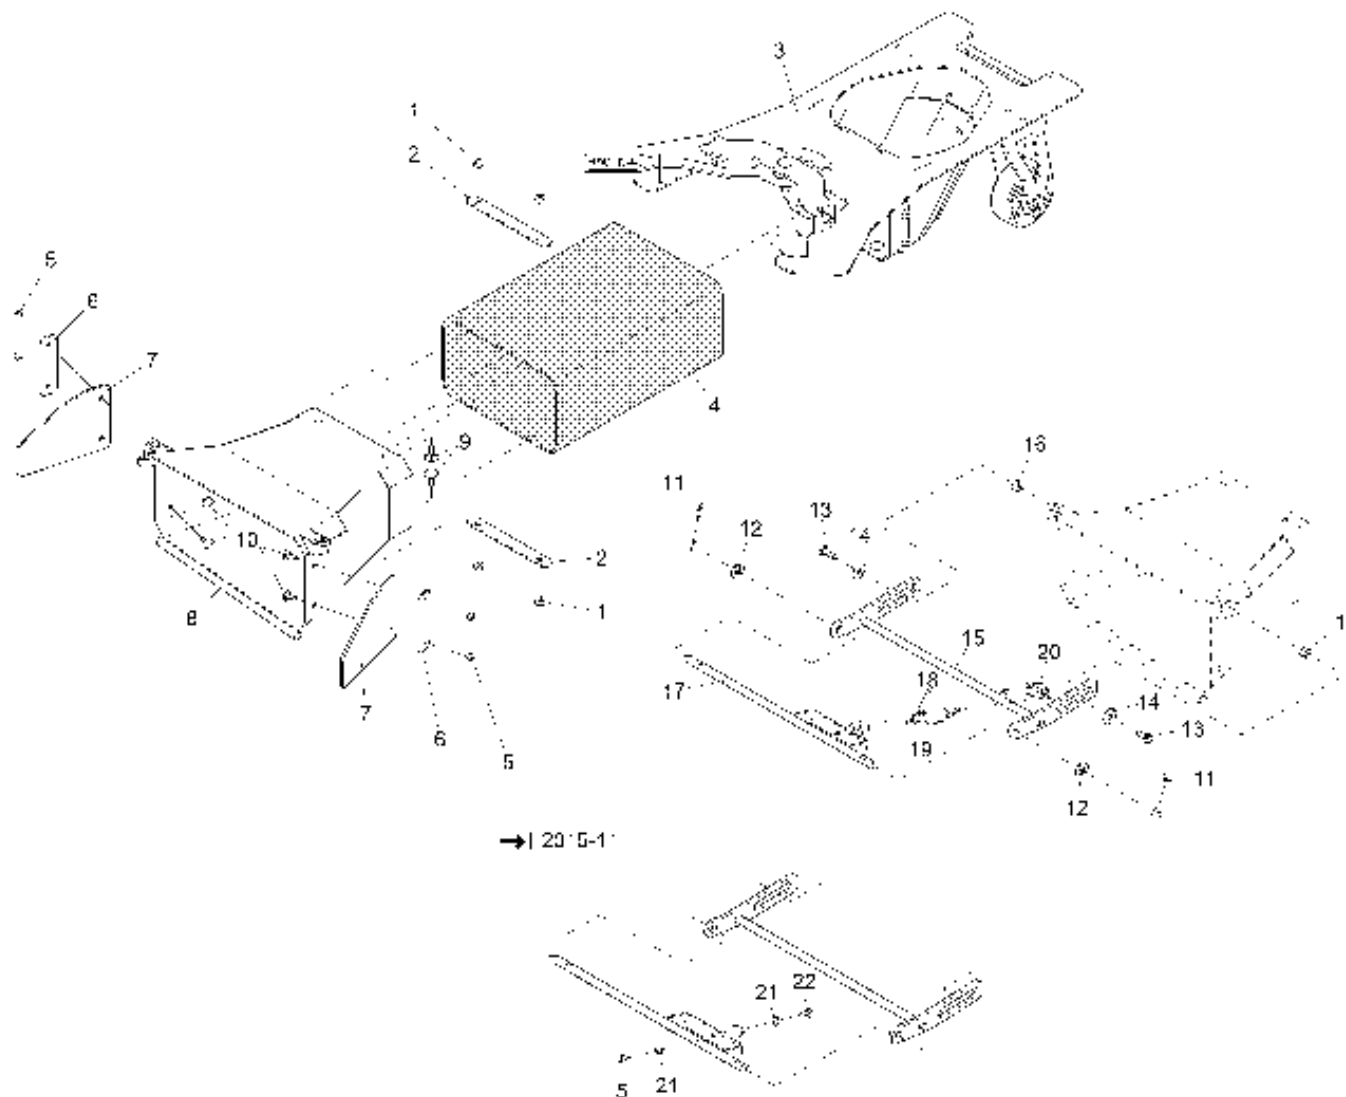

Anbauteil Saugstutzen Mäher 122 / Attachment part mower suction socket / Pièces additionel de tubulure d' aspiration

Anbauteil Saugstutzen Mäher 122 / Attachment part mower suction socket / Pièces additionel de tubulure d' aspiration

Pos.	Best. Nr. PN Ref.No.	Stc k. Qty. Qté.	Bezeichnung	Einh eit	Description	Unit Designation	Abmessungen Unité Measurement Mesurage	DIN / ISO	Bemerkungen Remarks Remarques
1	✓ 00051510	4	6kt.Mutter	ST	Hex. Nut	PC Écrou à 6 pans	PCE M8-8 A2G	DIN 985	
2	✓ 01474970	2	Lasche	ST	Mounting link	PC Eclisse	PCE		
3			Saugkanal kpl		Suction channel	Canal d'aspiration			Seite/Page 216
4	✓ 01474660	1	Saugschlauch	ST	suction hose	PC tuyau d'aspiration	PCE		
5	✓ 00051520	5	6kt.Mutter	ST	Hex. Nut	PC Écrou à 6 pans	PCE M6-6 A2G	DIN 985	
6	✓ 01499600	2	Lasche	ST	mounting link	PC eclisse	PCE		
7	✓ 01497040	2	Seitenabdeckung	ST	Side covering	PC Couverture latéral	PCE		
8	✓ 01475130	1	Trichter, vollst.	ST	Funnel	PC Entonnoir	PCE		
9	✓ 00878410	4	Flachrundkopfschraube	ST	Round head screw	PC Vis à tête fraisée	PCE M8x20-8.8 A2G	DIN 603	
10	✓ 00076540	4	Flachrundkopfschraube	ST	Round head screw	PC Vis à tête fraisée	PCE M6x16-4.6 A2G	DIN 603	
11	✓ 00551410	2	Splint	ST	Cotter pin	PC Goupille fendue	PCE 3,2x16-St A3G	ISO 1234	
12	✓ 00053770	2	Scheibe	ST	Washer	PC Washer	PCE A13-140HV-St A2G	DIN 125	
13	✓ 00053090	2	6kt.Schraube	ST	Hexagon screw	PC Vis à 6 pans	PCE M8x20-8.8 A2G	DIN 933	
14	✓ 00042900	2	Scheibe	ST	Washer	PC Washer	PCE 8,4-140HV-St A3G	DIN 9021	
15	✓ 01474750	1	Griff, vollst	ST	Handle	PC Poignée	PCE		
16	✓ 01162330	2	Buchse	ST	Bushing	PC Douille	PCE		
17	✓ 01475170	1	Verriegelung, vollst.	ST	Locking	PC Verrouillage	PCE		
18	✓ 00500220	2	Pressklemme	ST	Clamp	PC Collier	PCE 2,5-AI	DIN 3093	
19	✓ 00500210	0, 250	Rundlitzenseil	M	Cable	M Câble	M 02 7x7 Litzen		
20	✓ 01185250	1	Klappstecker	ST	Connector	PC Connecteur	PCE 5x32 galZn		
21	✓ 00053730	2	Scheibe	ST	Washer	PC Washer	PCE A6,4-140HV-St A2G	DIN 125	
22	✓ 01201810	1	Linsenschraube	ST	Lens head screw	PC	PCE M6x16-A2-70	DIN 7985