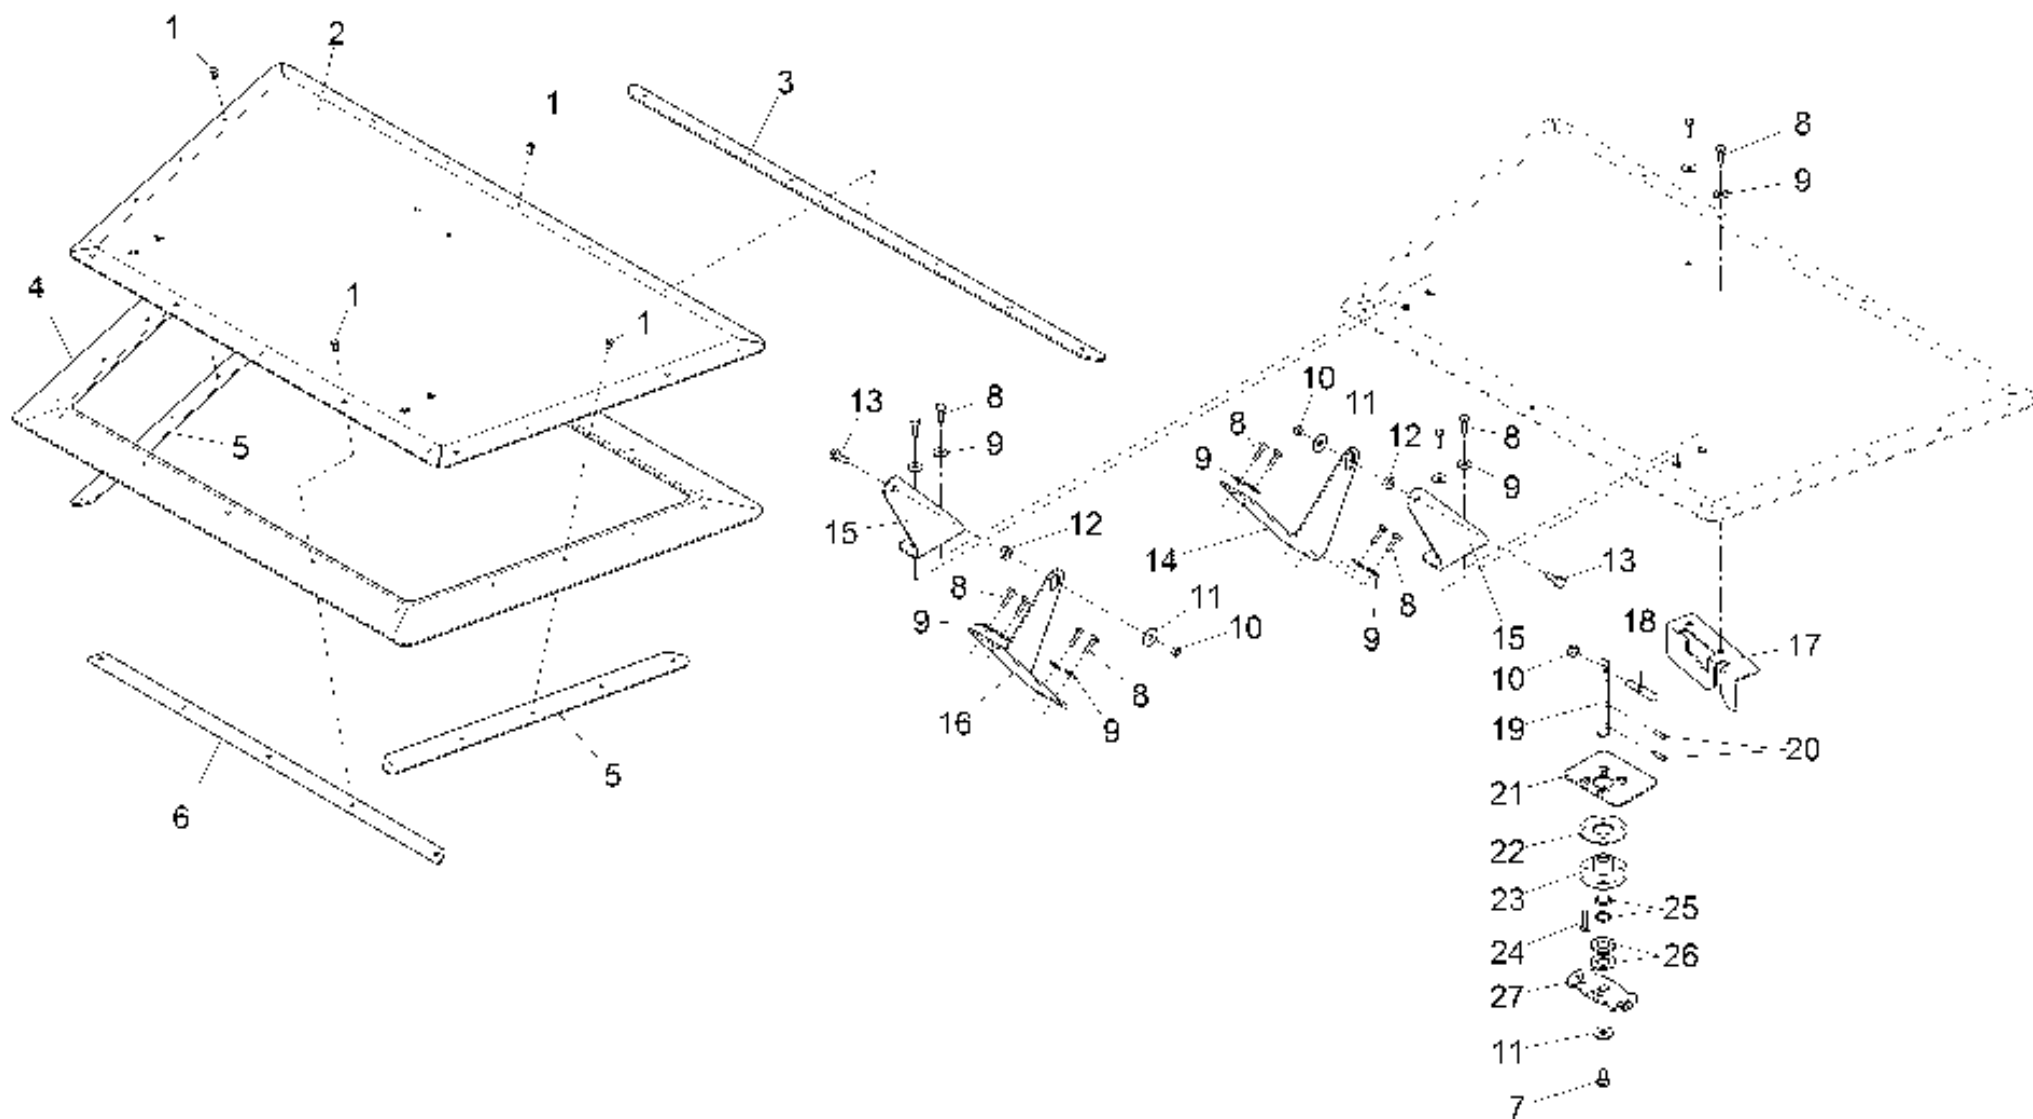

Klappe, kpl / Flap, cpl. / Clapet cpl.

Klappe, kpl / Flap, cpl. / Clapet cpl.

Pos.	Best. Nr. PN Ref.No.	Stk. k. Qty. Qté.	Bezeichnung	Einh. eit	Description	Unit Designation	Abmessungen Unité Measurement Mesurage	DIN / ISO	Bemerkungen Remarks Remarques
24	✓ 01082530	4	Linsenflanschschr.m .l-6kt.	ST	Lens flange screw	PC Vis à tête bombée	PCE M6x25-A2		
25	✓ 00057720	2	O-Ring ölbeständig	ST	O-ring oil resistant	PC Joint circulaire huile résistante	PCE 15x2.5 85		
26	✓ 01142410	2	Scheibe	ST	Washer	PC	PCE A17-Polyamid 6.6 WS	DIN 125	
27	✓ 01471750	1	Griff	ST	Handle	PC Poignée	PCE