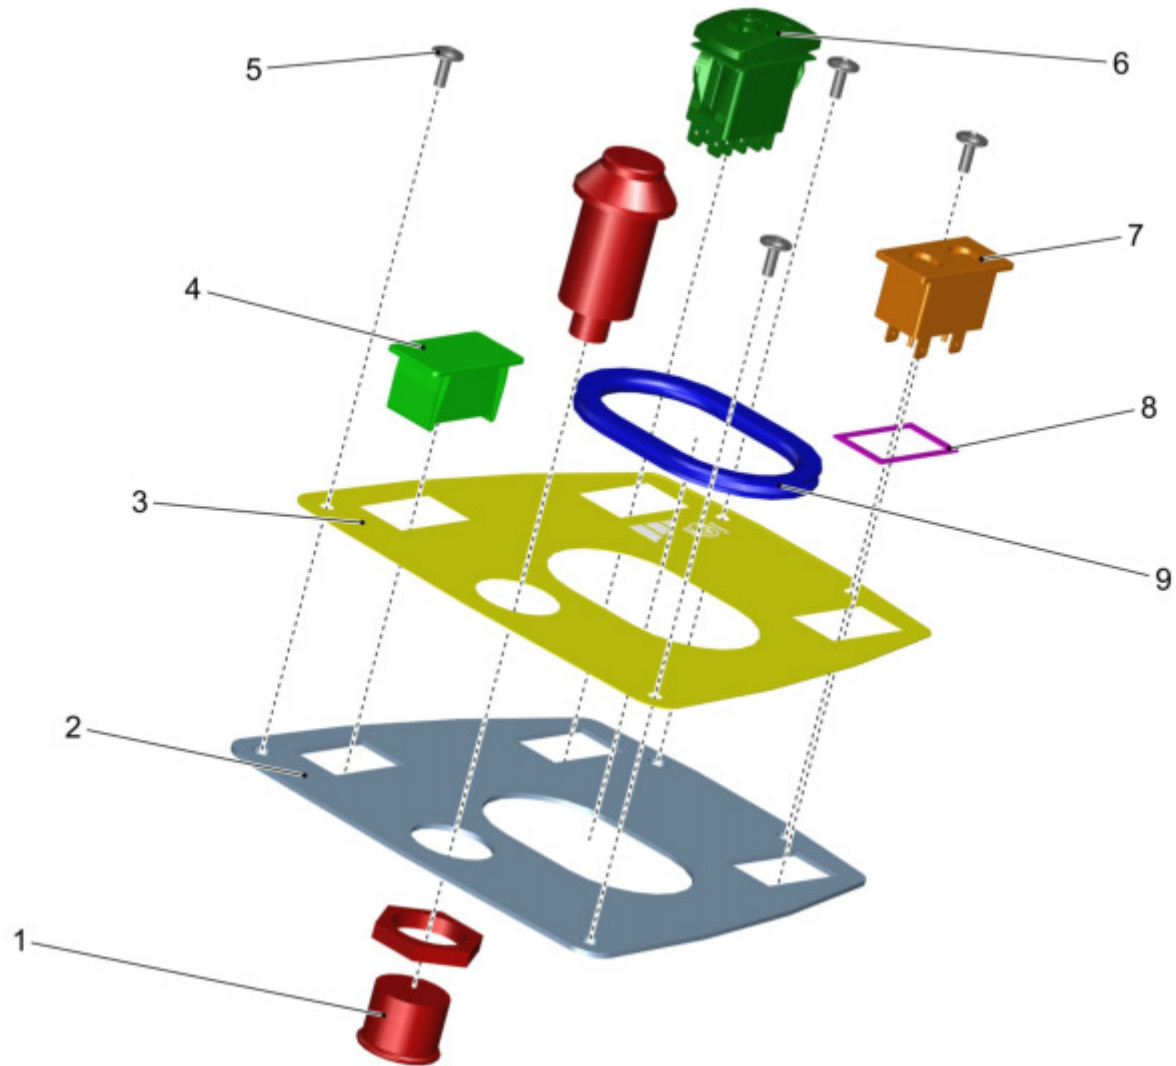

Lenkconsole / Comfort steering column / Comfort colonne de direction

Lenkkonsole / Comfort steering column / Comfort colonne de direction

Pos.	Best. Nr. PN Ref.No.	Stk. k. Qty. Qté.	Bezeichnung	Einh. eit	Description	Unit Designation	Abmessungen Unité Measurement Mesurage	DIN / ISO	Bemerkungen Remarks Remarques
1	✓ 01501450	1	Warnblinkschalter mit Auffindbeleuchtung	ST	hazard switch	PC Interrupteur de danger	PCE		
2	✓ 01500840	1	Armaturenblech	ST	dash board	PC tableau de bord	PCE		
3	✓ 01501150	1	Bedienfeld-Folie	ST	control panel foil	PC control panel foil	PCE		
4	✓ 01132950	1	Leerdeckel	ST	Cover	PC	PCE		
5	✓ 01168030	4	Linsenflanschschra- ube mit I-6kt	ST	Lens flange screw	PC Vis à tête bombée	PCE M5x12-10.9-A2Bk-get.		
6	✓ 01490360	1	Taster Motordrehzahl	ST	Push button	PC Bouton poussoir	PCE		
7	✓ 01474080	1	Kontrollleuchte Motor/Vorglühen	ST	Indicator lamp	PC Lumière de controle	PCE		
8	✓ 01131640	1	Dichtung Kontrollleuchte	ST	Gasket control-light	PC Joint lumière de controle	PCE		
9	✓ 00721090	0, 248	Kantenschutz	M	Edge protection	M Protection d'affilage	M 1,0-2,0 schwarz