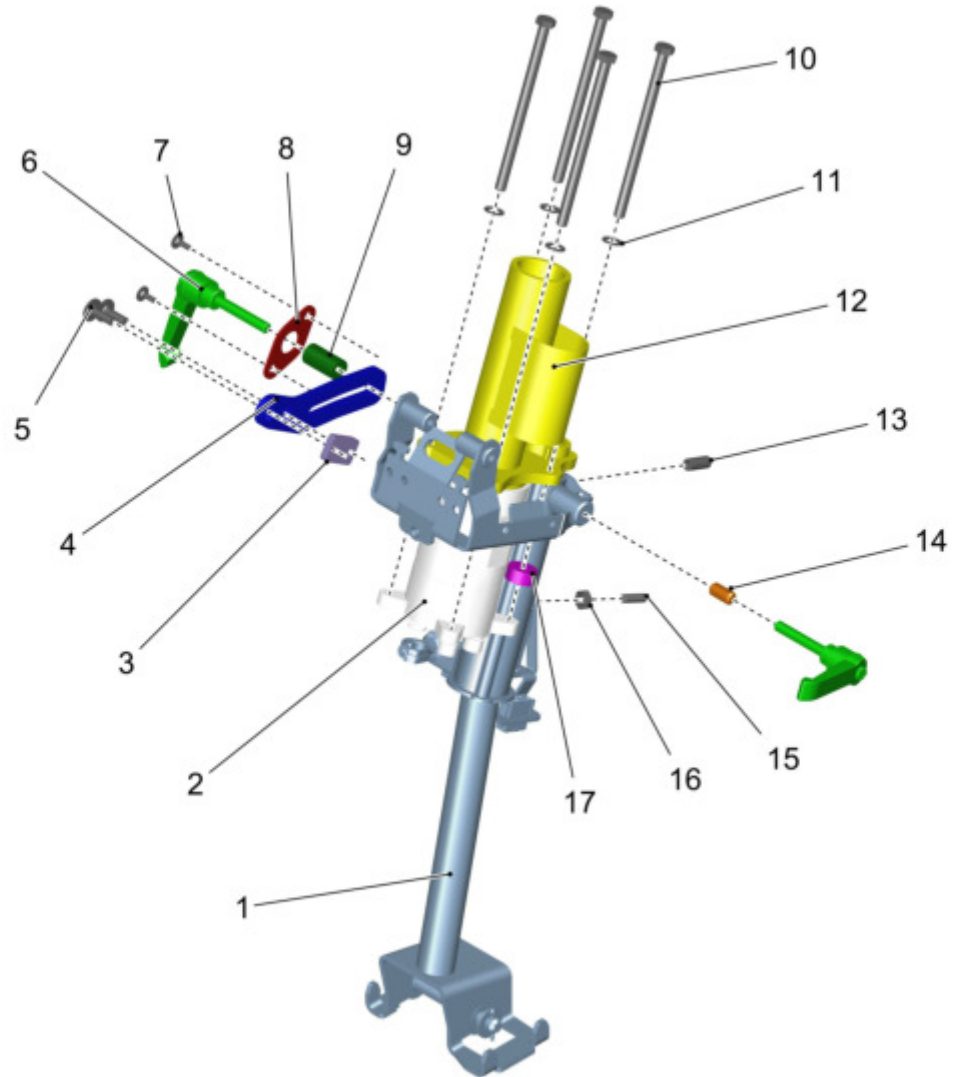

Lenkkonsole / Comfort steering column / Comfort colonne de direction

Lenkkonsole / Comfort steering column / Comfort colonne de direction

Pos.	Best. Nr. PN Ref.No.	Stk. Qty. Qté.	Bezeichnung	Einh. eit	Description	Unit Designation	Abmessungen Unité Measurement Mesurage	DIN / ISO	Bemerkungen Remarks Remarques
1			Lenkkonsole		Comfort steering column	Comfort colonne de direction			Seite/Page 264
2	✓ 01141210	1	Lenkeinheit	ST	Steering unit	PC	PCE OSPM 80ON 150L0182		
3	✓ 01501110	1	Gewindeblech M8	ST	threaded sheet metal M8	PC plaque fileté	PCE		
4	✓ 01501050	1	Klemmblech	ST	clamping plate	PC plaque de serrage	PCE		
5	✓ 01000670	2	Linsenflanschschr.m .l-6kt.	ST	Lens flange screw	PC Vis à tête bombée	PCE M8x20-10.9 A2G		
6	✓ 01166180	2	Klemmhebel	ST	Release handle	PC Levier de serrage	PCE		
7	✓ 01168030	2	Linsenflanschschra ube mit l-6kt	ST	Lens flange screw	PC Vis à tête bombée	PCE M5x12-10.9-A2Bk-get.		
8	✓ 01501040	1	Blende	ST	screen	PC bandeau	PCE		
9	✓ 01166940	1	Distanzhülse	ST	Spacer sleeve	PC Cas de distance	PCE		
10	✓ 00153780	4	6kt.Schraube	ST	Hex.bolt	PC Vis à 6 pans	PCE M8x130-8.8 A2G	DIN 931	
11	✓ 00053850	4	Federscheibe	ST	Spring washer	PC Rondelle de ressort	PCE B8 A2G	DIN 137	
12	✓ 01499060	1	Halter	ST	retainer	PC support	PCE		
13	✓ 01500620	1	Buchse	ST	bushing	PC douille	PCE		
14	✓ 01500480	1	Druckstück	ST	pressure piece	PC patin de serrage	PCE		
15	✓ 00101530	1	Gewindestift	ST	Threaded pin	PC Goupille de fileté	PCE M8x20-45H	DIN 916	
16	✓ 00733550	1	6kt.Mutter	ST	Hex. Nut	PC Écrou à 6 pans	PCE M8-17H A2G	DIN 936	
17	✓ 01501000	1	Anschlagpuffer	ST	buffer	PC amortisseur	PCE