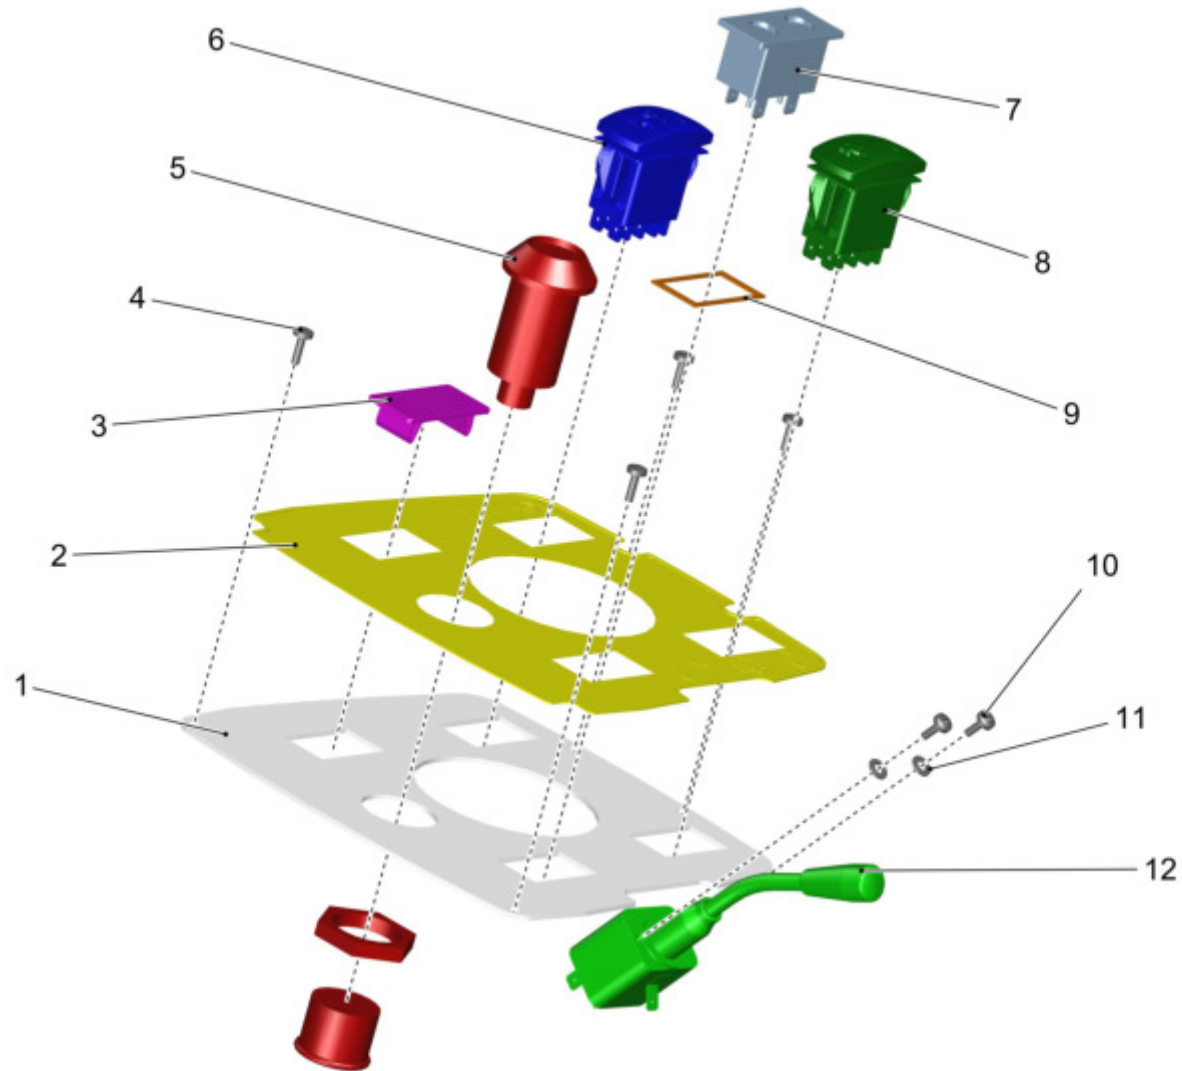

Lenksäule / Steering column / Colonne de direction

Lenksäule / Steering column / Colonne de direction

Pos.	Best. Nr. PN Ref.No.	Stc k. Qty. Qté.	Bezeichnung	Einh eit	Description	Unit Designation	Abmessungen Unité Measurement Mesurage	DIN / ISO	Bemerkungen Remarks Remarques
1	✓ 01501140	1	Blech	ST	sheet metal	PC tôle	PCE		
2	✓ 01474190	1	Bedienfeld Folie	ST	Control panel foil	PC Feuille de Platine de commande	PCE		
3	✓ 01132930	1	Blindkappe	ST	Cap	PC Bonnet	PCE		
4	✓ 01072790	4	Linsenkopfschraube	ST	Truss head screw	PC Vis de tête de lentille	PCE M4x12-4.8-A2G-Plas-Bold		
5	✓ 01501450	1	Warnblinkschalter mit Auffindbeleuchtung	ST	hazard switch	PC Interrupteur de danger	PCE		
6	✓ 01490360	1	Taster Motordrehzahl	ST	Push button	PC Bouton poussoir	PCE		
7	✓ 01474080	1	Kontrollleuchte Motor/Vorglühen	ST	Indicator lamp	PC Lumière de controle	PCE		
8	✓ 01474000	1	Schalter Scheibenwischer	ST	Switch wiper	PC Interrupteur essuie-glace	PCE		
9	✓ 01131640	1	Dichtung Kontrollleuchte	ST	Gasket control-light	PC Joint lumière de controle	PCE		
10	✓ 00132360	2	Linsenschraube	ST	lens head screw M4x10	PC	PCE M4x10-4.8-H A2G	DIN 7985	
11	✓ 00053710	2	Scheibe	ST	Washer	PC Rondelle	PCE B4,3-140HV-St A2G	DIN 125	
12	✓ 00746500	1	Blinkschalter	ST	Blinker switch	PC Interrupteur d'clignotant	PCE