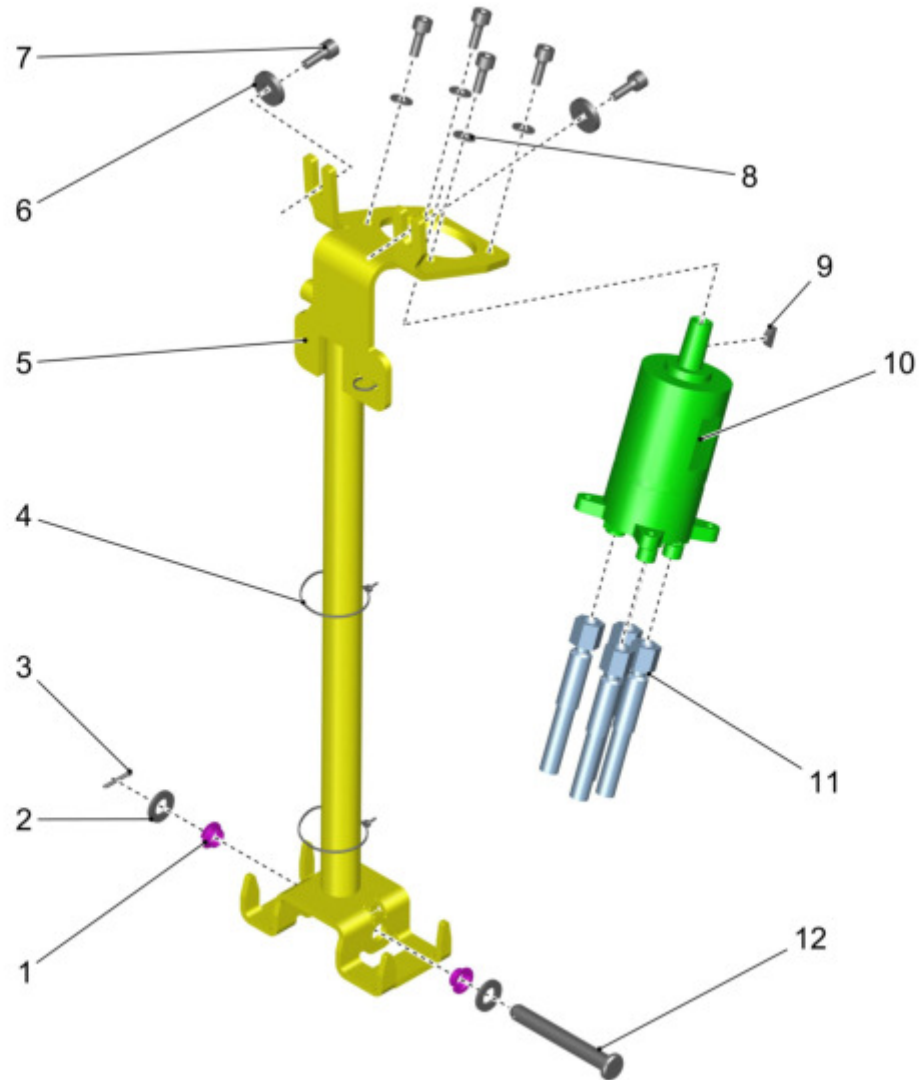

Lenksäule / Steering column / Colonne de direction

Lenksäule / Steering column / Colonne de direction

Pos.	Best. Nr. PN Ref.No.	Stk k. Qty. Qté.	Bezeichnung	Einh eit	Description	Unit Designation	Abmessungen Unité Measurement Mesurage	DIN / ISO	Bemerkungen Remarks Remarques
1	✓ 01171330	2	Gleitlagerbuchse	ST	Slide bearing bush	PC Douille de palier lisse	PCE AMV BV-12x14x20-7		
2	✓ 00053770	2	Scheibe	ST	Washer	PC Washer	PCE A13-140HV-St A2G	DIN 125	
3	✓ 00553580	1	Splint	ST	Cotter pin	PC Goupille fendue	PCE 3,2x20-St A3G	ISO 1234	
4	✓ 00121150	3	Kabelbinder	ST	Cable tie	PC Cravatte de câble	PCE T25L 2, 8x240-PA66-natur		
5	✓ 01476030	1	Lenkkonsole	ST	steering console	PC steering console	PCE		
6	✓ 00047990	2	Zahntellerscheibe	ST	Disk wheel	PC Rondelle de plaque dentaire	PCE 9,2 A3G		
7	✓ 00045540	6	Zylinderschraube	ST	Cylinder head screw	PC Vis de cylindre	PCE M8x20-10.9 A2G	DIN 912	
8	✓ 00740310	4	Sperrkantscheibe	ST	Washer	PC Rondelle	PCE SKS-8-dacrometisiert		
9	✓ 00701170	1	Scheibenfeder	ST	Woodruff key	PC Ressort à disque	PCE 5x6,5-St60k	DIN 6888	
10	✓ 01141210	1	Lenkeinheit	ST	Steering unit	PC	PCE OSPM 80ON 150L0182		
11	✓ 01060240	4	Hydraulikschlauch	ST	Hydraulic hose	PC Tuyau hydraulique	PCE		
12	✓ 00879650	1	Bolzen	ST	Bolt	PC Boulon	PCE B12h11X95St A3G	DIN 1444