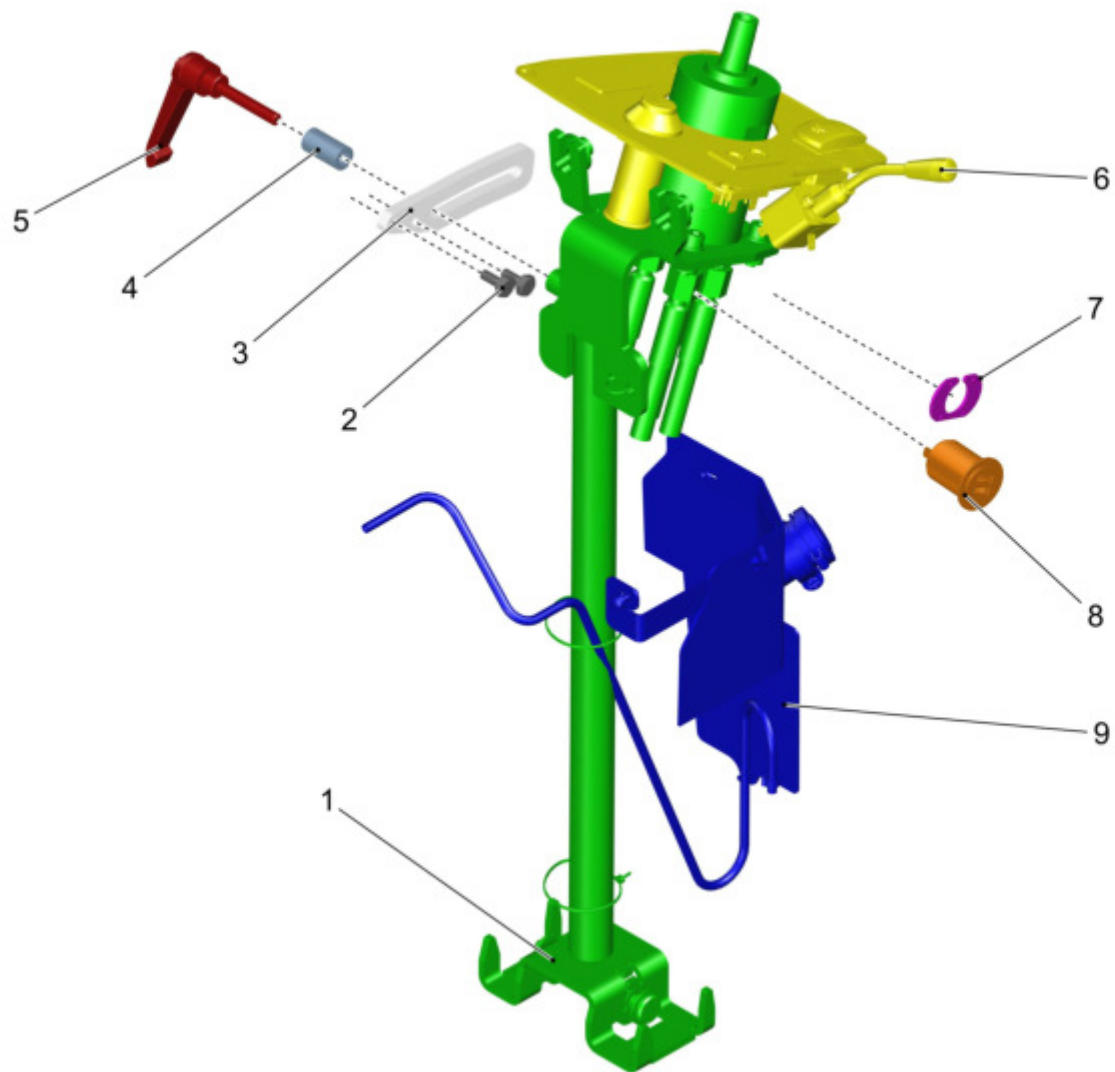

Lenksäule / Steering column / Colonne de direction

Lenksäule / Steering column / Colonne de direction

Pos.	Best. Nr. PN Ref.No.	Stc k. Qty. Qté.	Bezeichnung	Einh eit	Description	Unit Designation	Abmessungen Unité Measurement Mesurage	DIN / ISO	Bemerkungen Remarks Remarques
1			Lenksäule		Steering column	Colonne de direction			Seite/Page 248
2	✓ 00053080	2	6kt.Schraube	ST	Hexagon screw	PC Vis à 6 pans	PCE M8x16 8.8 A2G	DIN 933	
3	✓ 01501020	1	Blech	ST	sheet metal	PC tôle	PCE		
4	✓ 01166940	1	Distanzhülse	ST	Spacer sleeve	PC Cas de distance	PCE		
5	✓ 01166180	1	Klemmhebel	ST	Release handle	PC Levier de serrage	PCE		
6			Lenksäule		Steering column	Colonne de direction			Seite/Page 250
7	---	1	Ersatzteil auf Anfrage		Spare part on request	Pièce de rechange sur demande			92067164
8	✓ 01501460	1	USB Doppelsteckdose mit Deckel	ST	USB double socket with cover	PC double prise USB avec couvercle	PCE		
9			Lenksäule		Steering column	Colonne de direction			Seite/Page 252