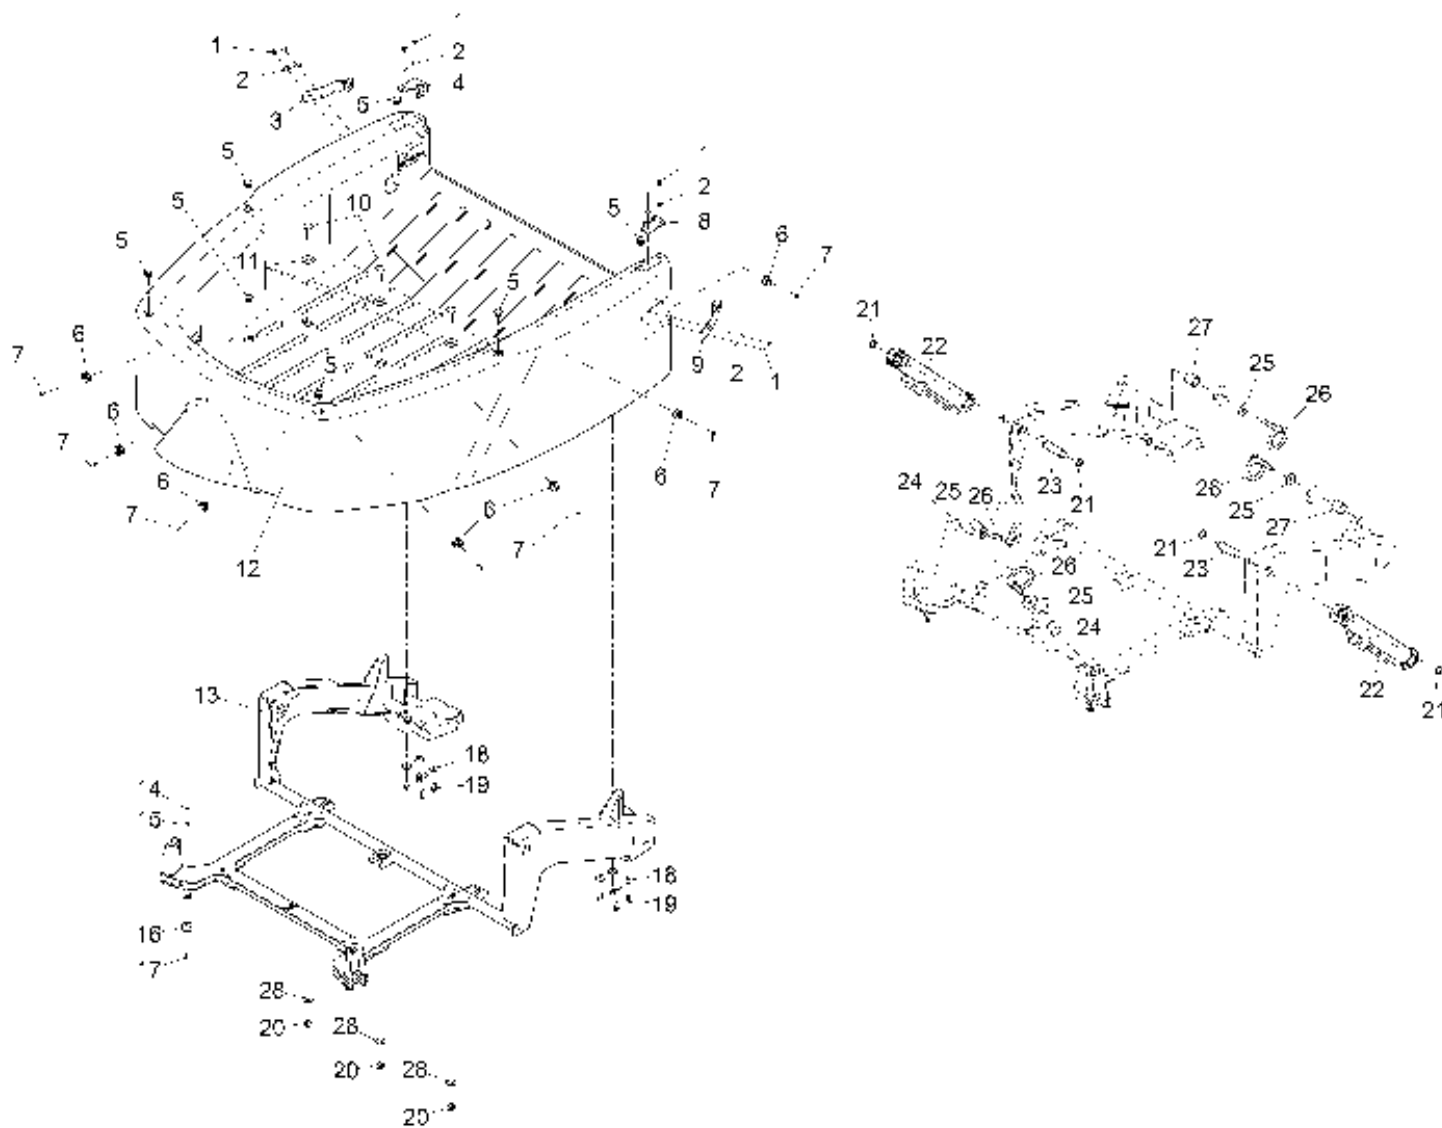

Pritsche kpl / Loading platform / Surface au charge

Pritsche kpl / Loading platform / Surface au charge

Pos.	Best. Nr. PN Ref.No.	Stc k. Qty. Qté.	Bezeichnung	Einh eit	Description	Unit Designation	Abmessungen Unité Measurement Mesurage	DIN / ISO	Bemerkungen Remarks Remarques
22	✓ 01473080	2	Kippzylinder	ST	Tip cylinder	PC Cylindre à bascule	PCE		
23	✓ 01473120	2	Zylinderbolzen	ST	Drum bolt	PC Boulon cylindrique	PCE		
24	✓ 01473070	2	Buchse	ST	Bushing	PC Douille	PCE		
25	✓ 01473060	4	Scheibe	ST	Washer	PC Rondelle	PCE		
26	✓ 01169260	4	Ösenschraube	ST	eye screw	PC vis à oeillet	PCE M10x50		
27	✓ 01473110	2	Buchse	ST	Bushing	PC Douille	PCE		
28	✓ 01140500	3	Scheibe	ST	Washer	PC	PCE A10,5-14HV-A2	DIN 125