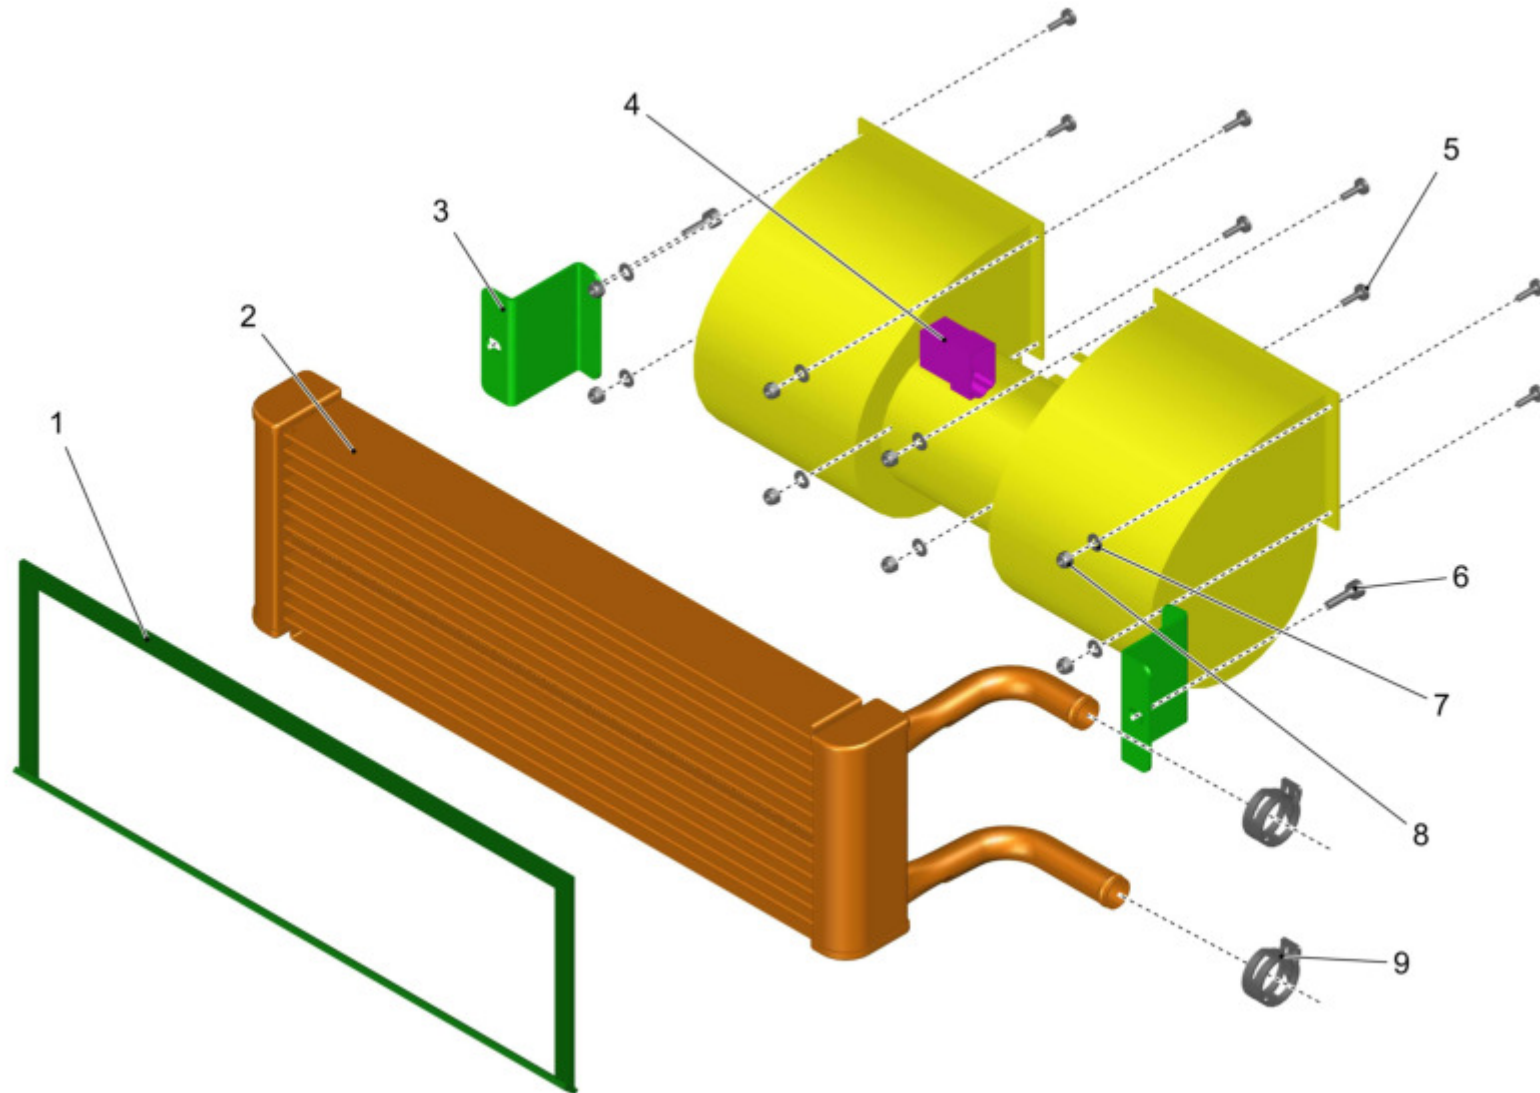

Heizung / /

Pos.	Best. Nr. PN Ref.No.	Stc k. Qty. Qté.	Bezeichnung	Einh eit	Description	Unit Designation	Abmessungen Unité Measurement Mesurage	DIN / ISO	Bemerkungen Remarks Remarques
1	✓ 01142500	1, 000	Schaumklebeband	M	Adhesive tape	M	M 10x15mm		
2	✓ 01471820	1	Wärmetauscher	ST	Heat exchanger	PC	Échangeur de chaleur	PCE	
3	✓ 01471760	2	Winkel	ST	Angle	PC	Angle	PCE	
4	✓ 01144030	1	Steckhülsegehäuse	ST	Housing	PC	Couvercle	PCE 4-polig	
5	✓ 00052620	8	Linsenschraube	ST	Fillister-head screw	PC	Vis de lentille	PCE M4x12-4.8-H A2G	DIN 7985
6	✓ 01081260	2	Zylinderschraube	ST	Socket head screw	PC	Socket head screw	PCE M5x16-A2-70	DIN 912
7	✓ 00053710	8	Scheibe	ST	Washer	PC	Rondelle	PCE B4,3-140HV-St A2G	DIN 125
8	✓ 00970190	8	6kt.Mutter	ST	Hex. Nut	PC	Écrou à 6 pans	PCE M4-A2	DIN 985
9	✓ 01500560	2	Federbandschelle	ST	spring band clamp	PC	étrier d' ressort courroie	PCE 23x12	DIN 3021-B