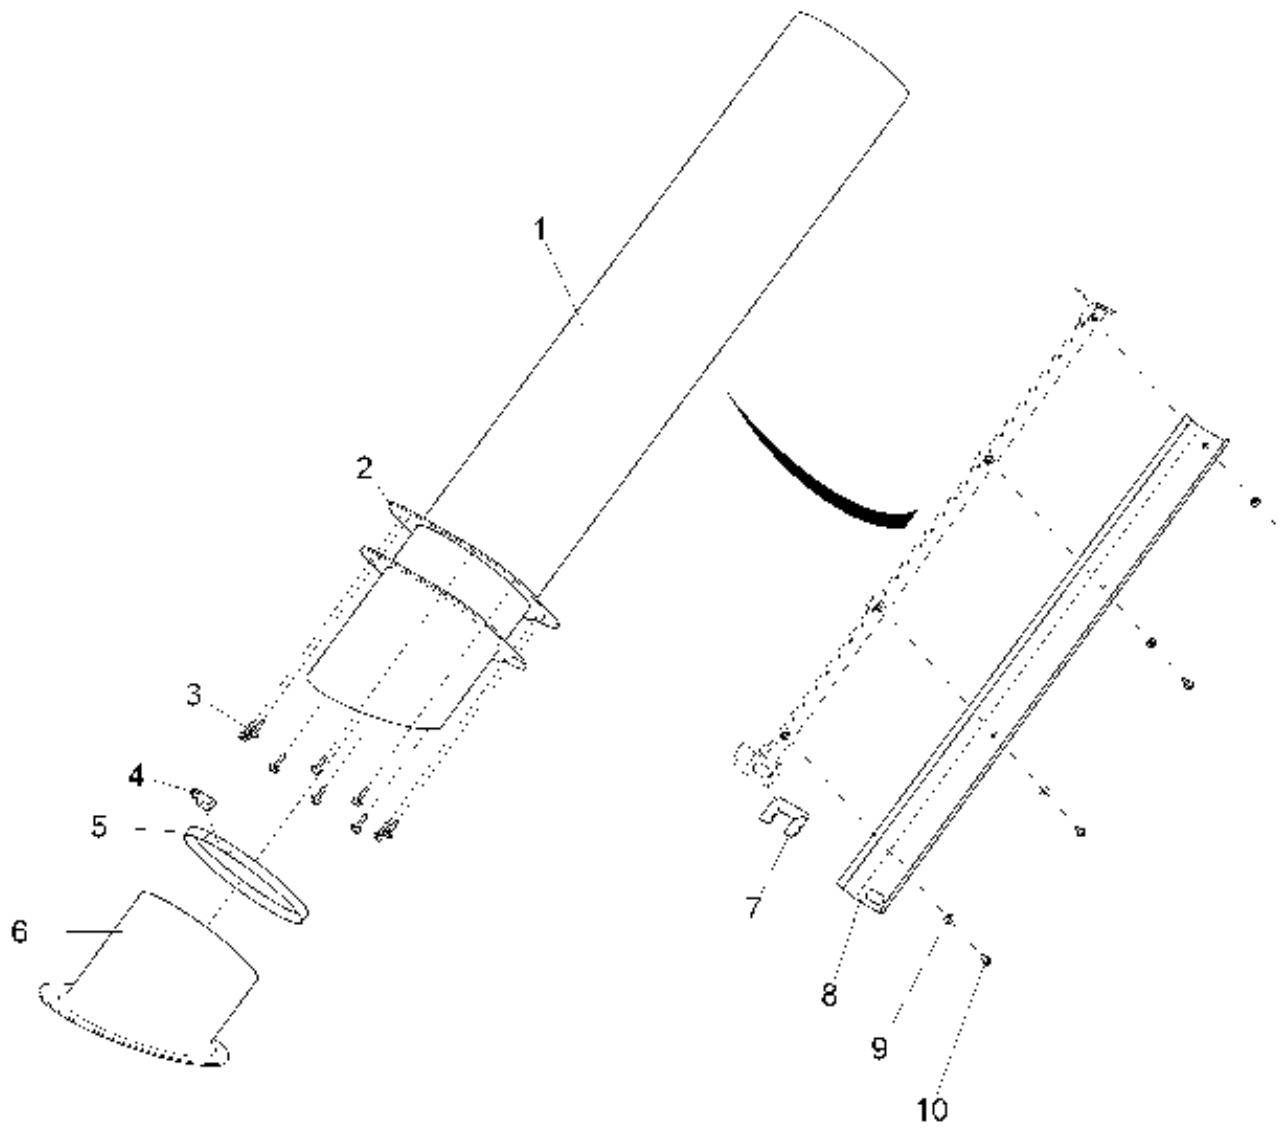

Saugrohr, kpl. / Suction pipe cpl. / Tube d'aspiration

Saugrohr, kpl. / Suction pipe cpl. / Tube d'aspiration

Pos.	Best. Nr. PN Ref.No.	Stk. k. Qty. Qté.	Bezeichnung	Einh. eit	Description	Unit Designation	Abmessungen Unité Measurement Mesurage	DIN / ISO	Bemerkungen Remarks Remarques
1	✓ 01470940	1	Saugrohr, vollst.	ST	Suction pipe	PC Tube d' aspiration	PCE		
2	✓ 01471560	1	Dichtung	ST	Gasket	PC Joint	PCE		
3	✓ 00959270	9	6kt.Schraube	ST	Hex.bolt	PC Vis à 6 pans	PCE M6x20 W151-90-flZnnc		
4	✓ 00901390	1	Spannbandverschlus ss	ST	Tension band lock	PC Tension band lock	PCE G13-W3		
5	✓ 00712300	0, 700	Spannband	M	Tension band	M Tension band	M Nr.5608561003		
6	✓ 01472390	1	Dichtmanschette	ST	Sealing bellow	PC Coupelle à étanchéité	PCE		
7	✓ 01130200	0, 140	Dichtungsband	M	Sealing band	M Bande d' isolation	M		
8	✓ 01471340	1	Filter	ST	Filter	PC Filtre	PCE		
9	✓ 00102150	4	Scheibe	ST	Washer	PC Washer	PCE B6,4-140HV-A2	DIN 125	
10	✓ 01071750	4	6kt.Schraube	ST	Hexagon screw	PC Vis à 6 pans	PCE M 6X12-A2-70	DIN 933