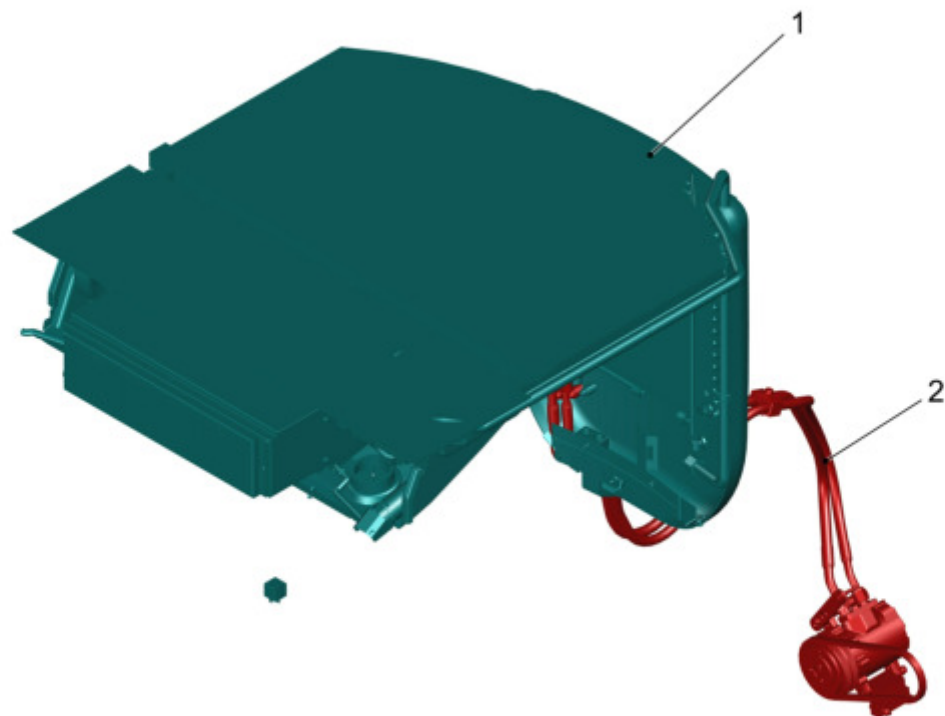

Heiz-Klimagerät / Warm water heating system with AC /

Pos.	Best. Nr. PN Ref.No.	Stc k. Qty. Qté.	Bezeichnung	Einh eit	Description	Unit Designation	Abmessungen Unité Measurement Mesurage	DIN / ISO	Bemerkungen Remarks Remarques
1			Klimaanlage		Air-conditioning unit	Climatisation		Seite/Page	76
2			Klimaanlage Hinterwagen		Climatisation	Climatisation		Seite/Page