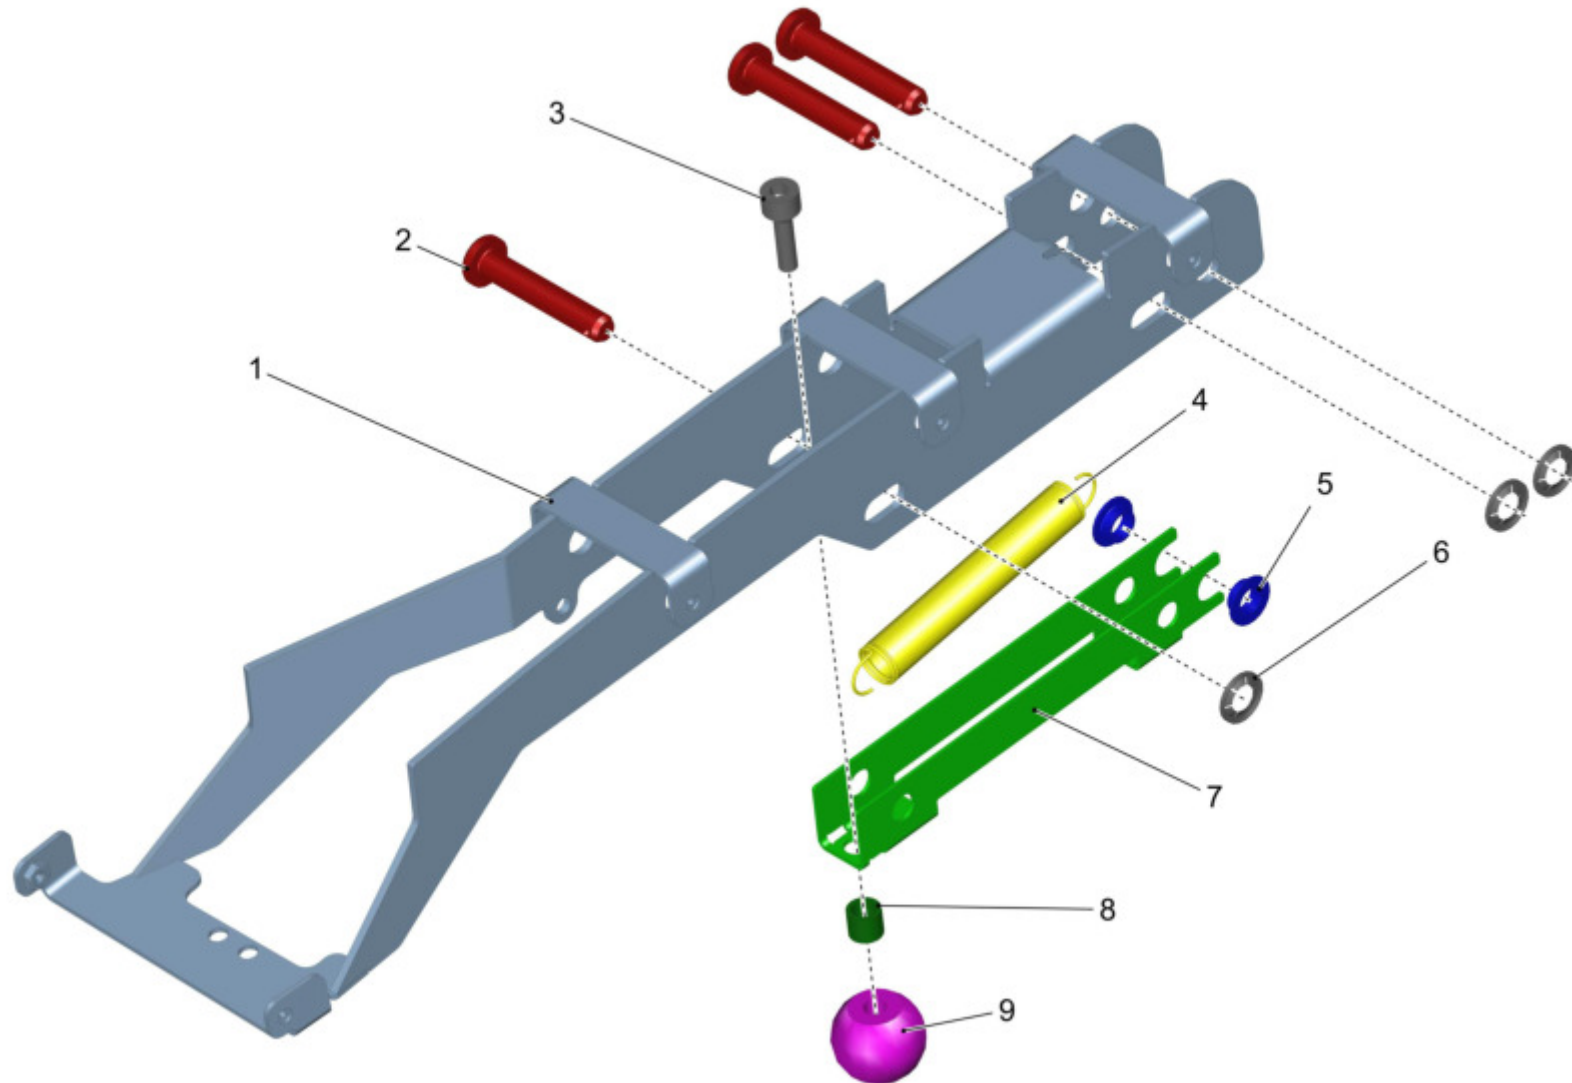

Rahmen / Frame / Cadre

Pos.	Best. Nr. PN Ref.No.	Stc k. Qty. Qté.	Bezeichnung	Einh eit	Description	Unit Designation	Abmessungen Unité Measurement Mesurage	DIN / ISO	Bemerkungen Remarks Remarques
1	✓ 03012880	1	Armlehne, vollst.	ST	Arm-rest	PC Accotoir	PCE		
2	✓ 00706440	3	Bolzen	ST	Bolt	PC Boulon	PCE B10h11x55-St A2G	DIN 1444	
3	✓ 00103300	1	Zylinderschraube	ST	Socket head screw	PC Socket head screw	PCE M8x25-8.8 A2G	DIN 912	
4	✓ 01005290	1	Zugfeder	ST	Tension spring	PC Ressort de traction	PCE		
5	✓ 01111140	2	Gleitlagerbuchse	ST	Slide bearing bush	PC Douille de palier lisse	PCE GFM-1012-05		
6	✓ 00852380	3	Sicherungsscheibe	ST	Thrust washer	PC Rondelle à fusible	PCE 10 verz.		
7	✓ 01495460	1	Aufsteller	ST	Put-up hinge	PC Support	PCE		
8	✓ 00733400	1	Distanzbuchse	ST	Spacer sleeve	PC Douille de distance	PCE		
9	✓ 00122230	1	Kugelknopf	ST	Ball button	PC Bouton	PCE C32-FS	DIN 319