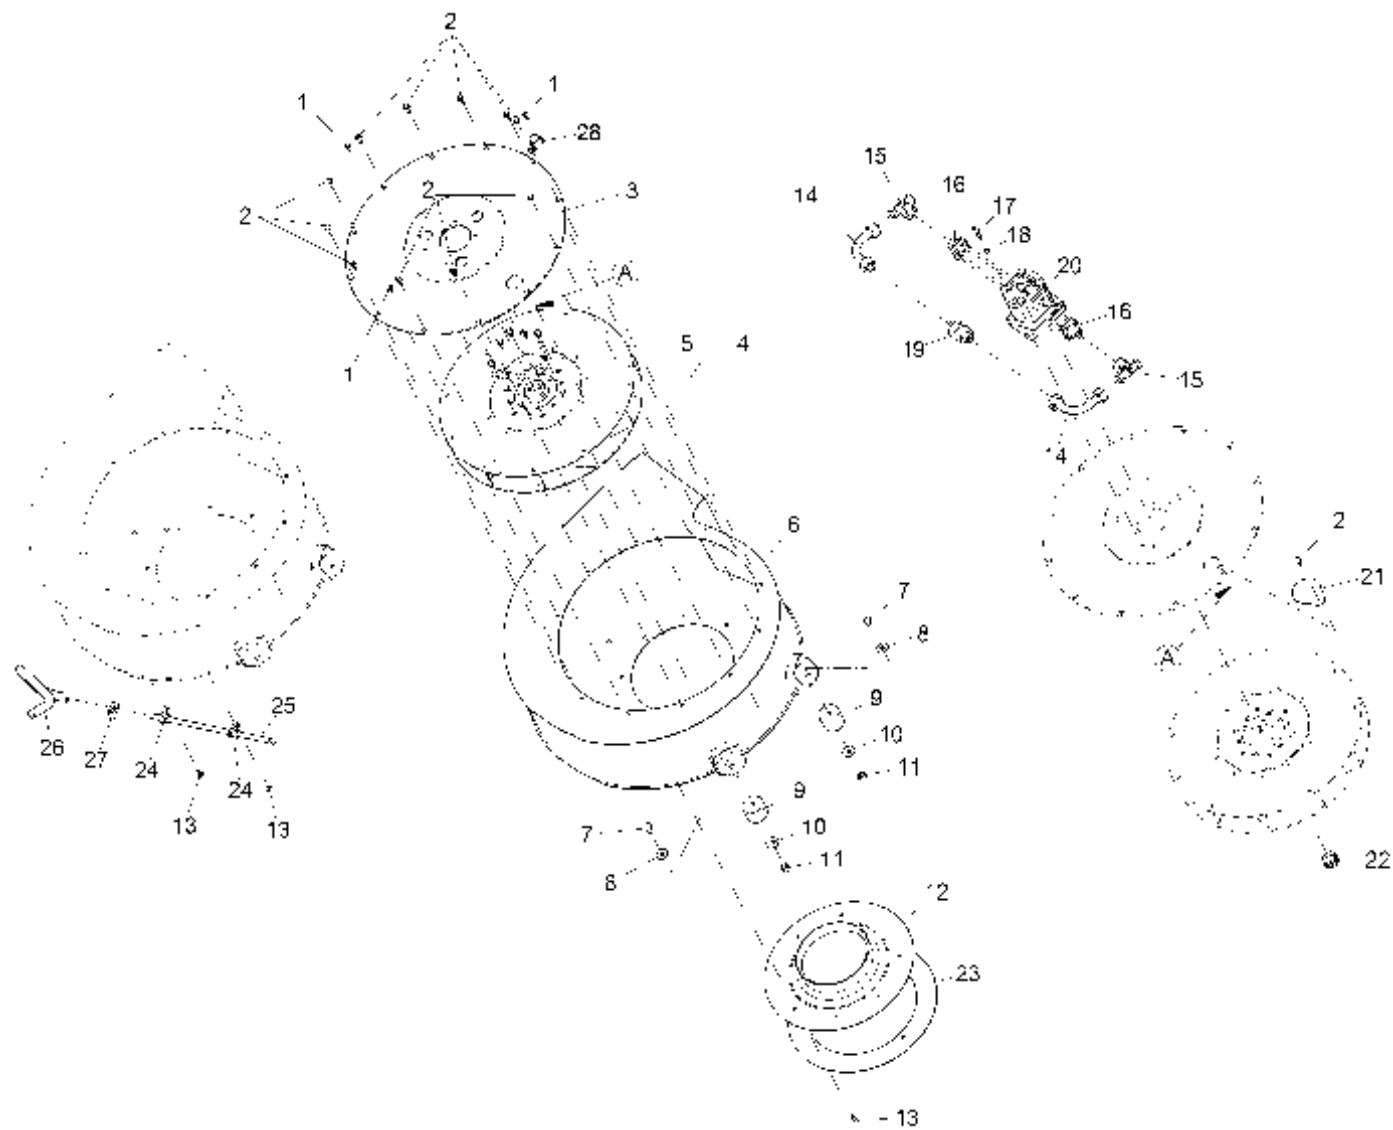

Gebläse AL, kpl. / Blower / Ventilateur

Pos.	Best. Nr. PN Ref.No.	Stc k. Qty. Qté.	Bezeichnung	Einh eit	Description	Unit Designation	Abmessungen Unité Measurement Mesurage	DIN / ISO	Bemerkungen Remarks Remarques
20	✓ 01470400	1	Zahnradmotor	ST	Gear wheel motor	PC Moteur à engrenage	PCE PLM20.9S5		
21	✓ 01160960	1	Deckel	ST	Cover	PC Couvercle	PCE		
22	✓ 01131500	1	Verschlußstopfen	ST	Plug	PC Bouchon	PCE		
23	✓ 01497170	1	Flansch	ST	flange	PC flasque	PCE		
24	✓ 00130250	2	Rohrschelle	ST	Pipe clamp	PC Pipe clamp	PCE RSGU1.12/15 A2G		
25	✓ 01500010	1	Rohr	ST	pipe	PC tube	PCE		
26	✓ 00200170	0, 530	PVC-Schlauch	M	PVC hose	M PVC hose	M 13x3,5 transp. mit Gew.		
27	✓ 01015350	1	Schlauchschelle	ST	Hose clamp	PC Hose clamp	PCE A-12-20x 9-W1-2	DIN 3017	
28	✓ 00523540	1	Rohrschelle	ST	Pipe clamp	PC Pipe clamp	PCE RSGU 1.22/15 W1