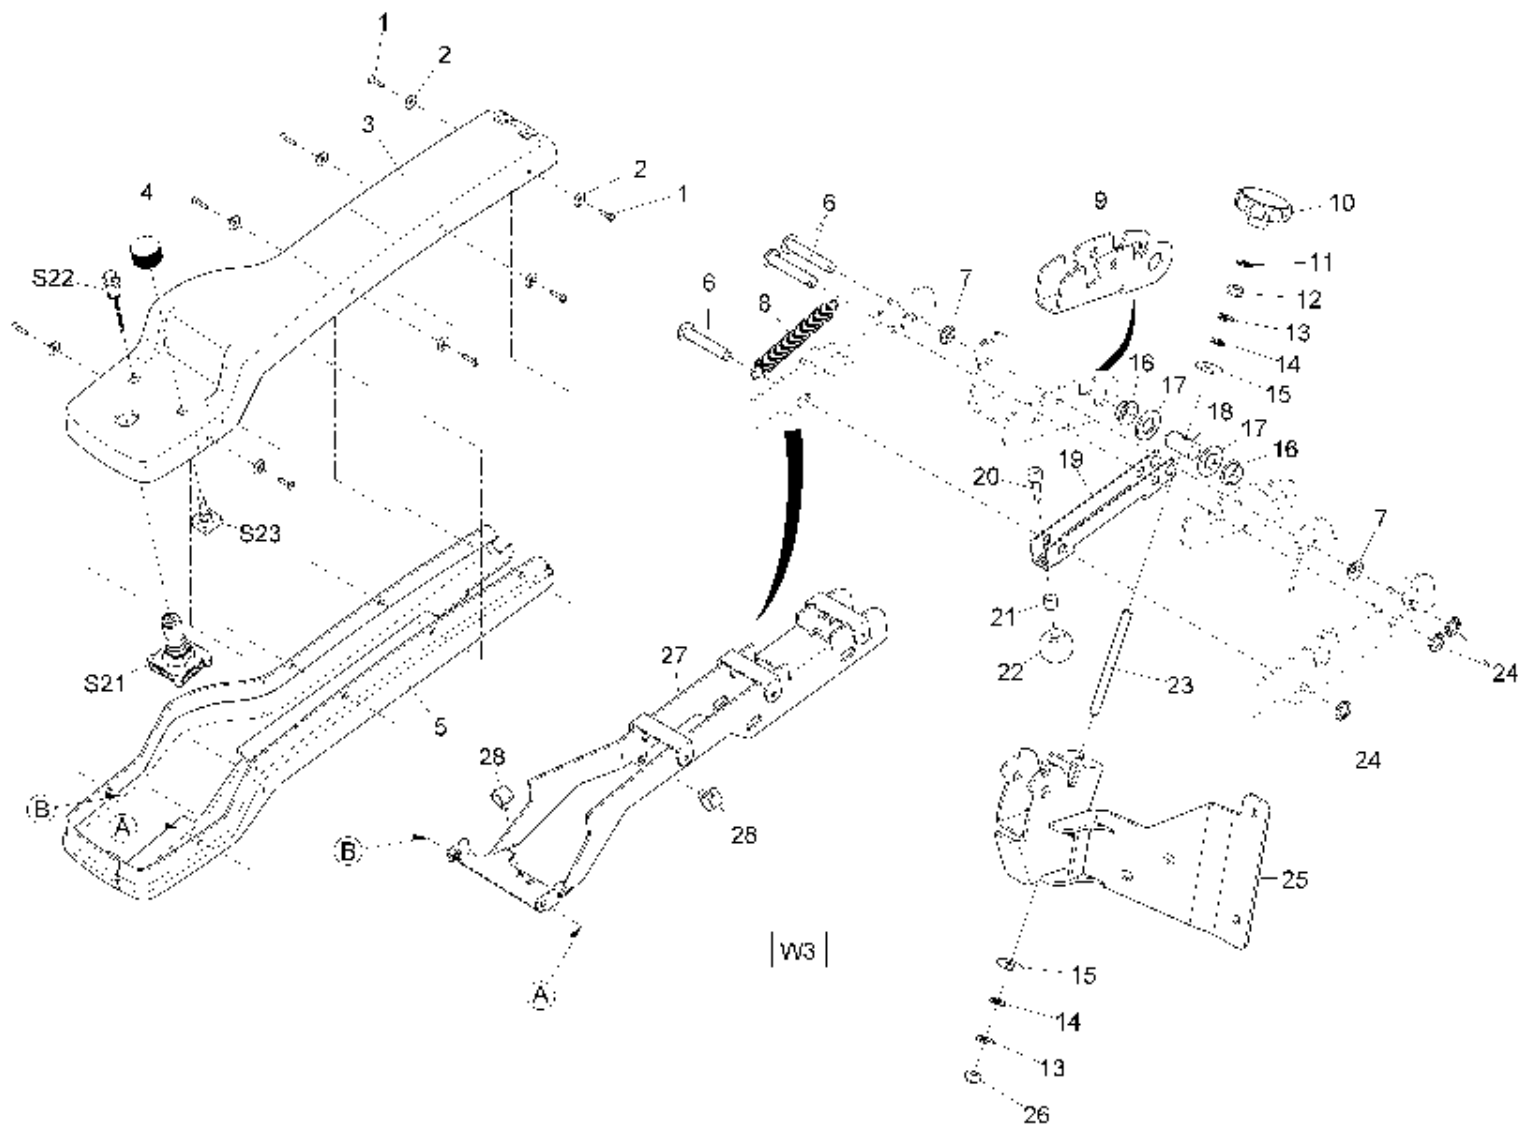

Armlehne / Arm rest / Accotoir

Pos.	Best. Nr. PN Ref.No.	Stc k. Qty. Qté.	Bezeichnung	Einh eit	Description	Unit Designation	Abmessungen Unité Measurement Mesurage	DIN / ISO	Bemerkungen Remarks Remarques
1	✓ 00051890	8	Senkschraube	ST	Countersunk screw	PC Vis à tête fraisée	PCE M4x16-4.8-H A2G	DIN 965	
2	✓ 01274720	8	Hohlscheibe	ST	Annular plate	PC Rondelle creuse	PCE 4,3-A2		
3	✓ 01472780	1	Armlehne	ST	Arm-rest	PC Accotoir	PCE		
4	✓ 01472020	1	Drehknopf	ST	Turning knob	PC Bouton tournant	PCE		
5	✓ 01472930	1	Armlehne, vollst.	ST	Arm-rest	PC Accotoir	PCE		
6	✓ 00706440	3	Bolzen	ST	Bolt	PC Boulon	PCE B10h11x55-St A2G	DIN 1444	
7	✓ 01111140	2	Gleitlagerbuchse	ST	Slide bearing bush	PC Douille de palier lisse	PCE GFM-1012-05		
8	✓ 01005290	1	Zugfeder	ST	Tension spring	PC Ressort de traction	PCE		
9	✓ 01495340	1	Wippe	ST	Rocker	PC Bascule	PCE		
10	✓ 00480430	1	Sterngriffmutter	ST	Hand wheel	PC Roue à main	PCE 55/M8		
11	✓ 00959240	1	Fächerscheibe	ST	Serrated lock washer	PC Rondelle à dents revauchantes	PCE A8,4 A2G	DIN 6798	
12	✓ 00053350	1	6kt.Mutter	ST	Hex. Nut	PC Écrou à 6 pans	PCE M8-8 A2G	DIN 934	
13	✓ 00053750	2	Scheibe	ST	Washer	PC Washer	PCE A8,4-140HV-St A2G	DIN 125	
14	✓ 00053850	2	Federscheibe	ST	Spring washer	PC Rondelle de ressort	PCE B8 A2G	DIN 137	
15	✓ 00042900	2	Scheibe	ST	Washer	PC Washer	PCE 8,4-140HV-St A3G	DIN 9021	
16	✓ 01055290	2	Gleitlagerbuchse	ST	Slide bearing bush	PC Douille de palier lisse	PCE GFM-1618-09		
17	✓ 01142410	2	Scheibe	ST	Washer	PC	PCE A17-Polyamid 6.6 WS	DIN 125	
18	✓ 01136100	1	Bolzen	ST	Bolt	PC Boulon	PCE		
19	✓ 01495460	1	Aufsteller	ST	Put-up hinge	PC Support	PCE		
20	✓ 00103300	1	Zylinderschraube	ST	Socket head screw	PC Socket head screw	PCE M8x25-8.8 A2G	DIN 912	
21	✓ 00733400	1	Distanzbuchse	ST	Spacer sleeve	PC Douille de distance	PCE		
22	✓ 00122230	1	Kugelknopf	ST	Ball button	PC Bouton	PCE C32-FS	DIN 319	
23	✓ 01476070	1	Gewindestange	ST	threaded rod	PC barre de fileté	PCE		

Index: 97122253

303