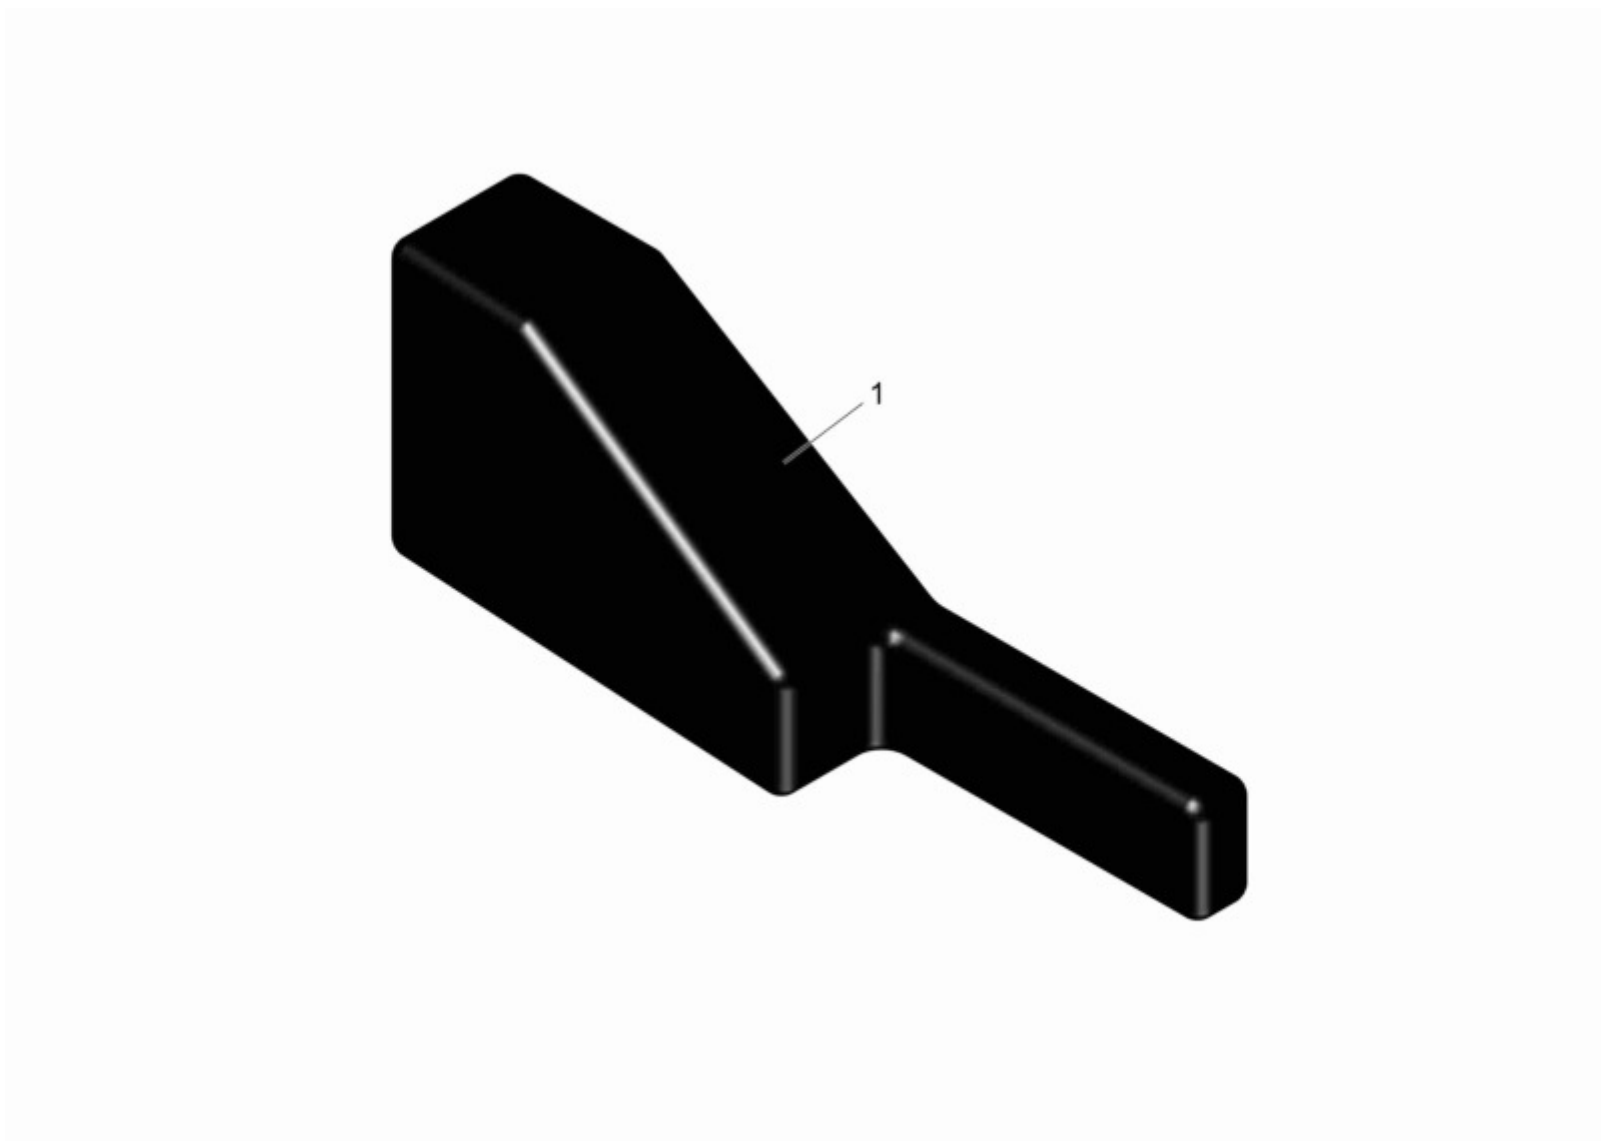

CM 600

CM 1600

Zusatzkamera / Additional camera / Caméra additionel

Pos.	Best. Nr. PN Ref.No.	Stc k. Qty. Qté.	Bezeichnung	Einh eit	Description	Unit Designation	Abmessungen Unité Measurement Mesurage	DIN / ISO	Bemerkungen Remarks Remarques
1	✓ 00053020	2	6kt.Schraube	ST	Hexagon screw	PC Vis à 6 pans	PCE M6x20-8.8 A2G	DIN 933	
2	✓ 00730940	4	Sperrkantscheibe	ST	Detent edged washer	PC Detent edged washer	PCE SKM-6-dacrometisiert		
3	✓ 00133830	2	6kt.Mutter	ST	Hex. Nut	PC Écrou à 6 pans	PCE M4-6 A2G	DIN 985	
4	✓ 00053710	4	Scheibe	ST	Washer	PC Rondelle	PCE B4,3-140HV-St A2G	DIN 125	
5	✓ 01496830	1	Halter	ST	Retainer	PC Support	PCE		
6	✓ 01476090	1	IR-Kamera	ST	infrared camera	PC caméra infrarouge	PCE CK1018-000		
7	✓ 00023080	2	6kt.Schraube	ST	Hex.bolt	PC Vis à 6 pans	PCE M4x12-8.8 A2G	DIN 933	
8	✓ 00051520	2	6kt.Mutter	ST	Hex. Nut	PC Écrou à 6 pans	PCE M6-6 A2G	DIN 985	
9	✓ 01493440	1	Halter Wellschlauch	ST	Retainer	PC Support	PCE NW4,5		
10	✓ 00121010	3	Kabelbinder	ST	Cable tie	PC Cravatte de câble	PCE PLT1M-M 2x110		
11	✓ 01475240	1	Halter	ST	Retainer	PC Support	PCE		für CM 600
12	✓ 01163590	2	Buchse	ST	Bushing	PC Douille	PCE		
13	✓ 00053290	2	6kt.Schraube	ST	Hexagon screw	PC Vis à 6 pans	PCE M6x35-8.8 A2G	DIN 933	
14	✓ 01500090	1	Halterbügel	ST	retaining bracket	PC etrier de support	PCE		