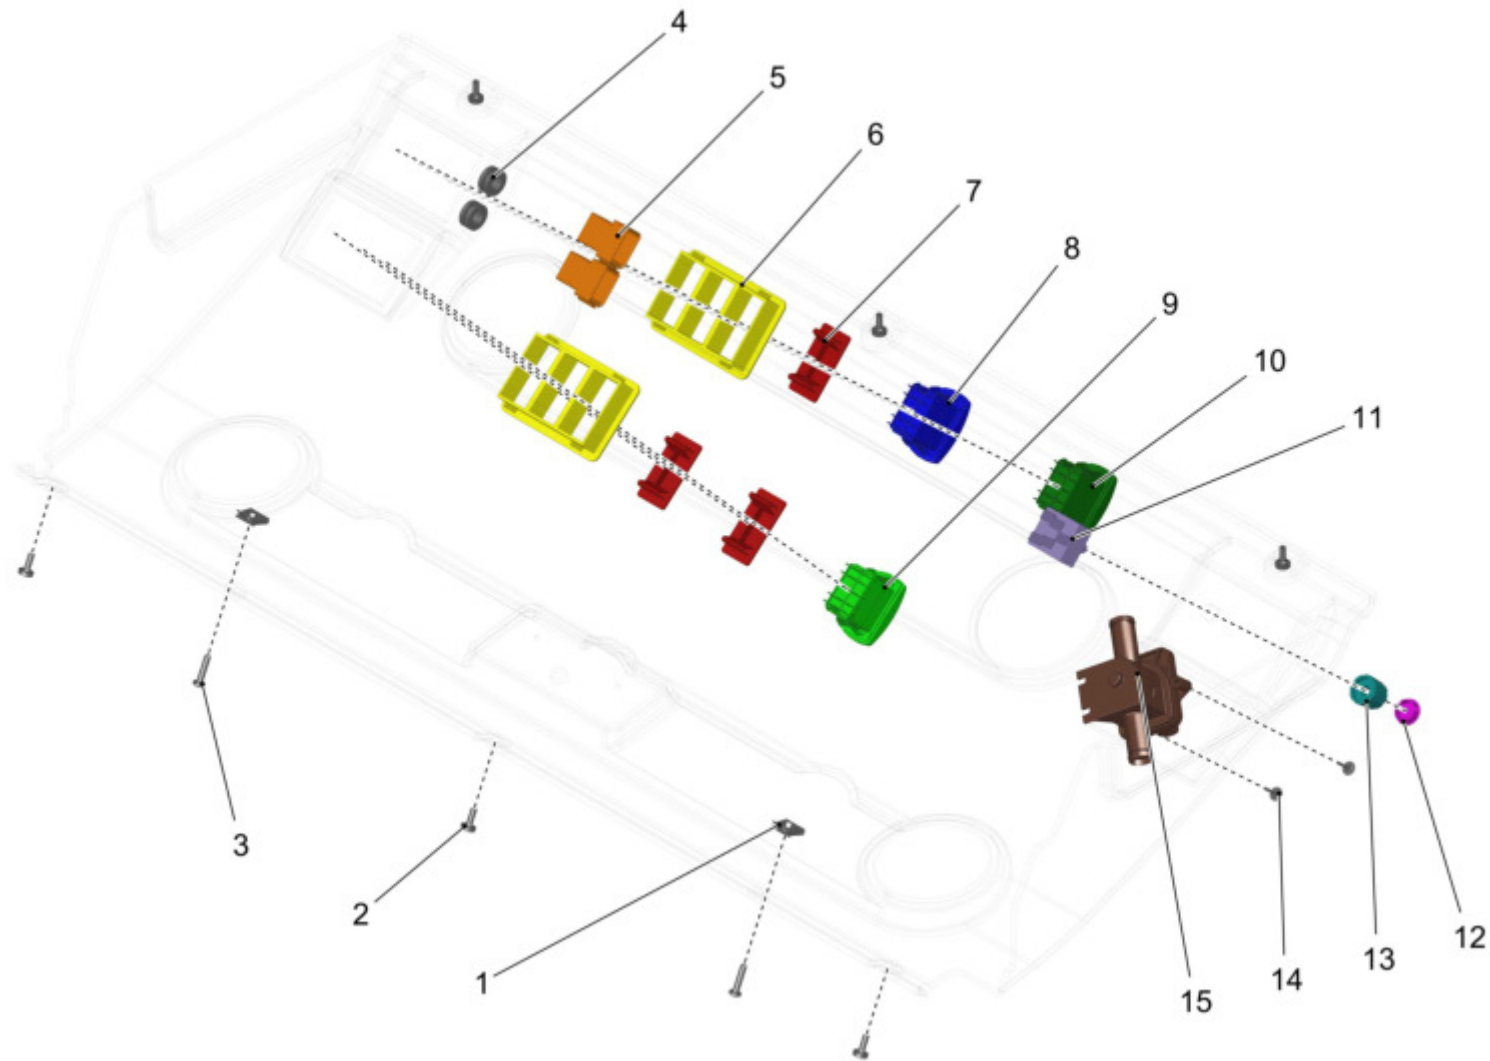

Innendach / /

Pos.	Best. Nr. PN Ref.No.	Stk k. Qty. Qté.	Bezeichnung	Einh eit	Description	Unit Designation	Abmessungen Unité Measurement Mesurage	DIN / ISO	Bemerkungen Remarks Remarques
1	✓ 01141820	2	Schnappmutter	ST	Snap nut	PC	PCE ST4,2 (8F)		
2	✓ 00959220	6	Schraube	ST	Screw	PC Vis	PCE C M5x12-St A2G TORX	DIN 7500	
3	✓ 01167250	2	Blechschrabe	ST	Tapping screw	PC Vis de tôle	PCE St4,2x22-C-ISR A2B	DIN7981	
4	✓ 00856240	2	Kabelmuffe	ST	Cable sleeve	PC Manchon du câble	PCE 470 0027		
5	✓ 01155060	2	Stift-Gehäuse	ST	male-housing	PC goupille de boitier	PCE 4-pol FASTIN/ON 6,3		
6	✓ 01140590	2	Rahmen dreifach	ST	Frame triple	PC	PCE		
7	✓ 01132930	3	Blindkappe	ST	Cap	PC Bonnet	PCE		
8	✓ 01474500	1	Schalter Arbeitsscheinwerfer	ST	Switch work lamp	PC Interrupteur phare de travail	PCE		
9	✓ 01474470	1	Schalter Rundumkennleuchte	ST	Switch warning beacon	PC Interrupteur lampe de marque	PCE		
10	✓ 01474400	1	Schalter Beleuchtung	ST	Switch lighting	PC Interrupteur éclairage	PCE		
11	✓ 01064390	1	Drehschalter	ST	Rotary switch	PC Bouton tournant	PCE		
12	✓ 01143730	1	Abdeckkappe mit Pfeilmarkierung	ST	cap	PC Bonnet	PCE		
13	✓ 01064400	1	Spannzangenknopf	ST	Clamping device	PC Bouton tournant	PCE 21/6		
14	✓ 01078860	2	EJOT-Delta-PT-Schraube	ST	Screw	PC Vis	PCE 4x14 verzinkt	DIN 7500	
15	✓ 01473540	1	Wasserventil	ST	Water valve	PC Soupape d'eau	PCE