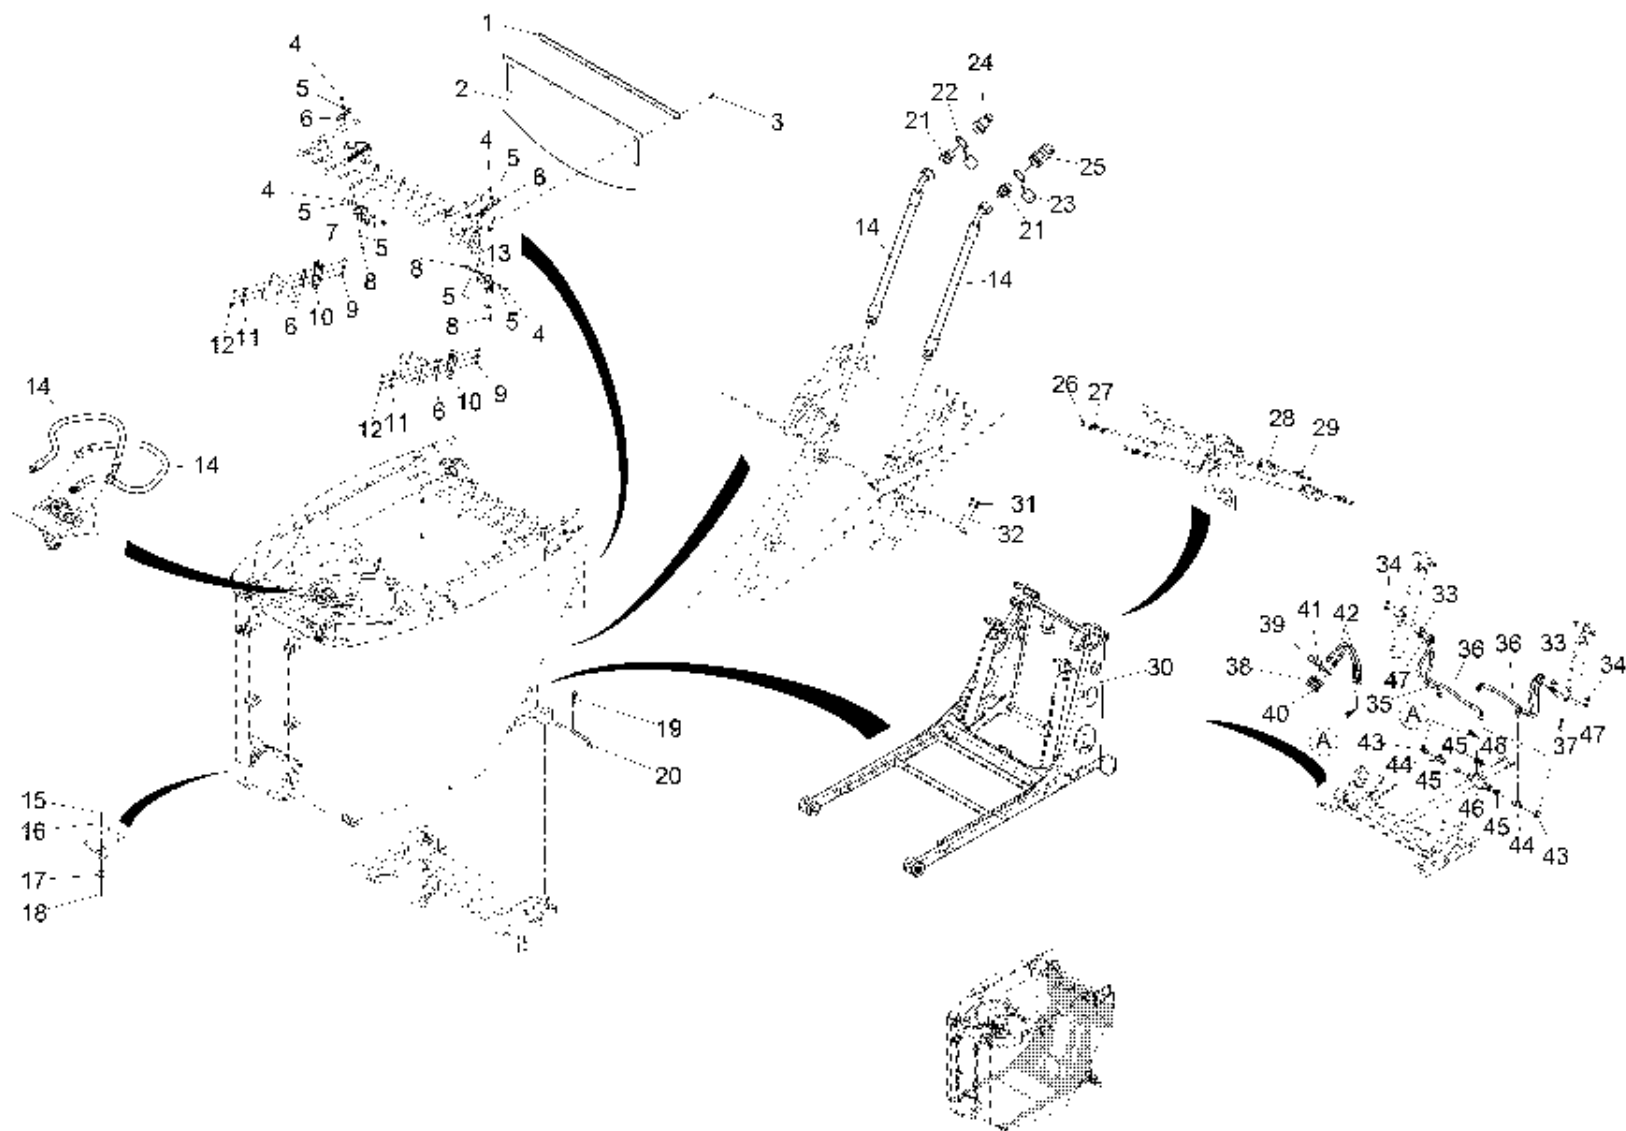

Behälter VM, Teil 2 / Hopper, part 2 / Récipient, deuxième partie

Behälter VM, Teil 2 / Hopper, part 2 / Réceptier, deuxième partie

Pos.	Best. Nr. PN Ref.No.	Stc k. Qty. Qté.	Bezeichnung	Einh eit	Description	Unit Designation	Abmessungen Unité Measurement Mesurage	DIN / ISO	Bemerkungen Remarks Remarques
1	✓ 01471630	1	Leiste	ST	Strip	PC Bord	PCE		
2	✓ 01475440	1	Schürze	ST	Apron	PC Tablier	PCE		
3	✓ 00539730	7	Schraube	ST	Screw	PC Vis	PCE M6x16-St A3G Kombit.	DIN 7500	
4	✓ 00101540	4	6kt.Mutter	ST	Hex. Nut	PC Écrou à 6 pans	PCE M8-A2-70	DIN 985	
5	✓ 00101550	8	Scheibe	ST	Washer	PC Washer	PCE B8,4-140Hv-A2	DIN 125	
6	✓ 01475580	4	Platte	ST	Plate	PC Plaque	PCE		
7	✓ 01475810	1	Haken links	ST	hook L.H.	PC crochet à gauche	PCE		
8	✓ 01017630	4	Zylinderschraube	ST	Cylinder head screw	PC Vis de cylindre	PCE M8x25-A2-70	DIN 912	
9	✓ 01082530	6	Linsenflanschschr.m .l-6kt.	ST	Lens flange screw	PC Vis à tête bombée	PCE M6x25-A2		
10	✓ 01063350	2	Spannverschluss	ST	Toggle type fastener	PC Fermeture tension	PCE A130-gal Zn9	DIN 3133	
11	✓ 00854210	6	Scheibe	ST	Washer	PC Washer	PCE 6,4-140HV-A2	DIN 9021	
12	✓ 00102140	6	6kt.Mutter	ST	Hex. Nut	PC Écrou à 6 pans	PCE M6-A2-70	DIN 985	
13	✓ 01475930	1	Haken rechts	ST	hook R.H.	PC crochet à droite	PCE		
14	✓ 01471960	4	Schlauch	ST	Hose	PC Tuyau	PCE 2SC 16 DN45-1000	DIN 20066	
15	✓ 00970190	1	6kt.Mutter	ST	Hex. Nut	PC Écrou à 6 pans	PCE M4-A2	DIN 985	
16	✓ 00874720	1	Scheibe	ST	Washer	PC Washer	PCE B4,3-140HV-A4	DIN 125	
17	✓ 01161770	1	Magnet	ST	Solenoid	PC Solenoid	PCE		
18	✓ 01221710	1	Senkschraube	ST	Countersunk screw	PC Vis à tête fraisée	PCE M4x25-A2	DIN 7991	
19	✓ 00741270	2	Federstecker	ST	Cotter pin	PC Goupille à ressort	PCE 2,5 A2G	DIN 11024	
20	✓ 01161910	2	Vorstecker	ST	Linch pin	PC Epingle	PCE		
21	✓ 01061870	2	Gerade-Verschraub ung	ST	Straight screw connection	PC Embout rectiligne	PCE "L18/G3/4" A"		
22	✓ 01142300	1	Staubkappe rot	ST	Dust cap	PC	PCE 1034 S