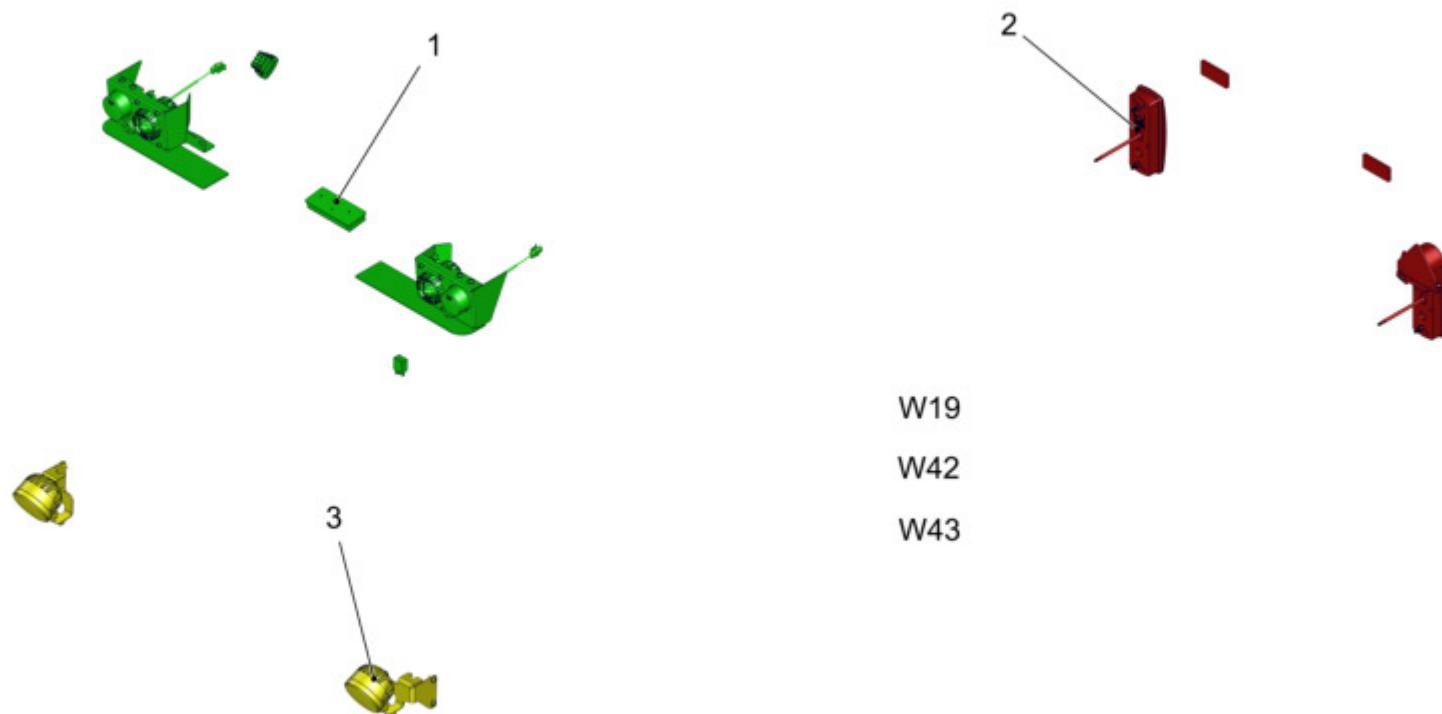

LED-Paket rundum Rechtsv. / LED light equipment right-hand driving / LED light equipment right-hand driving

Pos.	Best. Nr. PN Ref.No.	Stc k. Qty. Qté.	Bezeichnung	Einh eit	Description	Unit Designation	Abmessungen Unité Measurement Mesurage	DIN / ISO	Bemerkungen Remarks Remarques
			Option LED Beleuchtung		LED light equipment	LED light equipment		Seite/Page	321