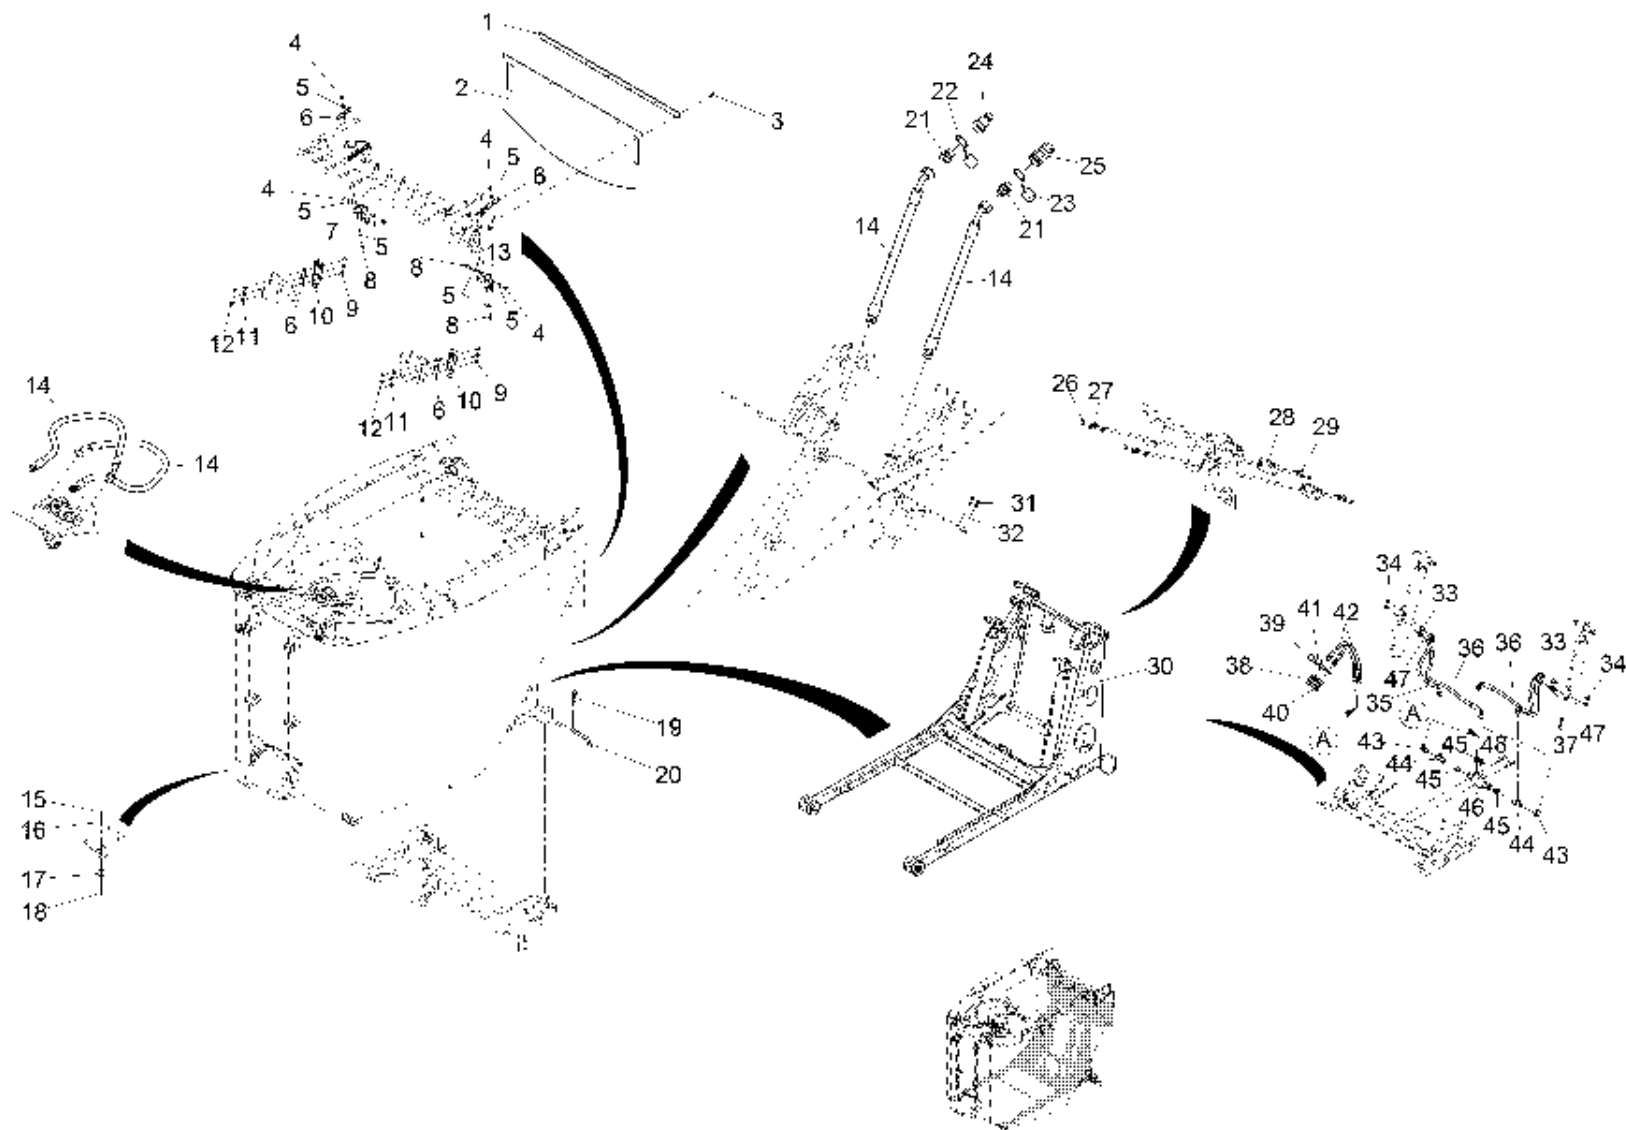

Behälter VM, Teil 2 / Hopper, part 2 / Récipient, deuxième partie

Behälter VM, Teil 2 / Hopper, part 2 / Réceptient, deuxième partie

Pos.	Best. Nr. PN Ref.No.	Stk. Qty. Qté.	Bezeichnung	Einh. eit	Description	Unit Designation	Abmessungen Unité Measurement Mesurage	DIN / ISO	Bemerkungen Remarks Remarques
44	✓ 01472100	2	Einstell-L-Verschraubung	ST	Adjusting L-screw connection	PC Embout réglable	PCE L8-ZnNi		
45	✓ 00870240	4	Gerade-Verschraubung	ST	Straight screw connection	PC Embout rectiligne	PCE "L8/G1/4" A3G"		
46	✓ 01111000	1	Entsperrbares Rückschlagventil	ST	Back-pressure valve	PC Clapet antiretour déverrouillable	PCE		
47	✓ 00538160	2	Scheibe	ST	Washer	PC Rondelle	PCE		
48	✓ 00053060	2	6kt.Schraube	ST	Hex.bolt	PC Vis à 6 pans	PCE M6x50-8.8 A2G	DIN 933