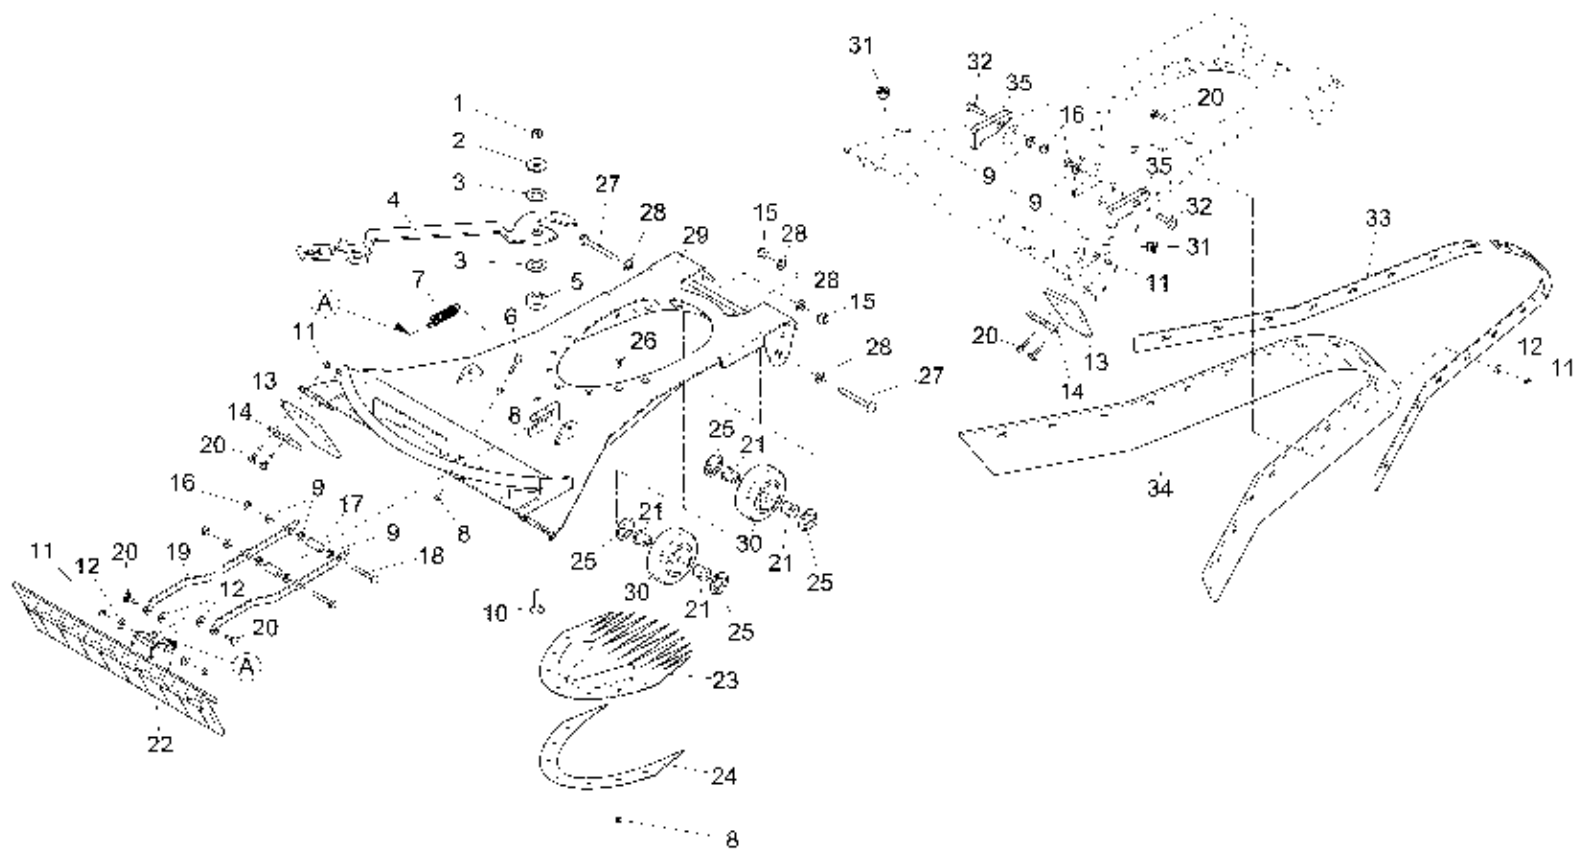

Anbauteil Saugmund / Adaptor suction nozzle / Pièces additionel de unité d'aspiration

Anbauteil Saugmund / Adaptor suction nozzle / Pièces additionel de unité d'aspiration

Pos.	Best. Nr. PN Ref.No.	Stc k. Qty. Qté.	Bezeichnung	Einh eit	Description	Unit Designation	Abmessungen Unité Measurement Mesurage	DIN / ISO	Bemerkungen Remarks Remarques
1	✓ 00051500	1	6kt.Mutter	ST	Hex. Nut	PC Écrou à 6 pans	PCE M10-6 A2G	DIN 985	
2	✓ 01471680	1	Blech	ST	Sheet metal	PC Tôle	PCE		
3	✓ 01133780	2	Anlaufscheibe	ST	Starting disk	PC Bague de démarrage	PCE GTM-2036-015		
4	✓ 01472240	1	Hebel	ST	Lever	PC Levier	PCE		
5	✓ 01471940	1	Lagerbolzen	ST	Bolt	PC Boulon de palier	PCE		
6	✓ 01472220	1	Augenschraube	ST	Eye bolt	PC Boulon à oeillet	PCE BM6x30-A2	DIN 444	
7	✓ 01131000	1	Zugfeder	ST	Pull spring	PC Ressort à traction	PCE		
8	✓ 00854200	9	6kt.Mutter	ST	Hex. Nut	PC Écrou à 6 pans	PCE M6-A2	DIN 934	
9	✓ 00101550	6	Scheibe	ST	Washer	PC Washer	PCE B8,4-140Hv-A2	DIN 125	
10	✓ 01130790	1	Flachrundschaube	ST	Cup head square neck bolt	PC Vis à tête fraisée	PCE		
11	✓ 00102140	25	6kt.Mutter	ST	Hex. Nut	PC Écrou à 6 pans	PCE M6-A2-70	DIN 985	
12	✓ 00854210	23	Scheibe	ST	Washer	PC Washer	PCE 6,4-140HV-A2	DIN 9021	
13	✓ 01470870	2	Gummischürze	ST	Rubber apron	PC Tablier de caoutchouc	PCE		
14	✓ 01471710	2	Blech	ST	Sheet metal	PC Tôle	PCE		
15	✓ 01019660	2	6kt.Mutter	ST	Hex. Nut	PC Écrou à 6 pans	PCE M10-A2-70	DIN 985	
16	✓ 00101540	4	6kt.Mutter	ST	Hex. Nut	PC Écrou à 6 pans	PCE M8-A2-70	DIN 985	
17	✓ 01271700	2	Buchse	ST	Bushing	PC Douille	PCE		
18	✓ 00523790	2	6kt.Schraube	ST	Hex.bolt	PC Vis à 6 pans	PCE M8x50-A4	DIN 933	
19	✓ 01471720	2	Druckstange	ST	Pressure rod	PC Barre de pression	PCE		
20	✓ 01221580	25	Flachrundschr.	ST	Round head screw	PC Vis à tête fraisée	PCE M6x25-A2-70	DIN 603	
21	✓ 01472260	4	Bundbuchse	ST	Flange sleeve	PC Douille fédérale	PCE		
22		1	Grobgutklappe kpl		Coarse particle flap	Clapet pour particule rude		Seite/Page 212	