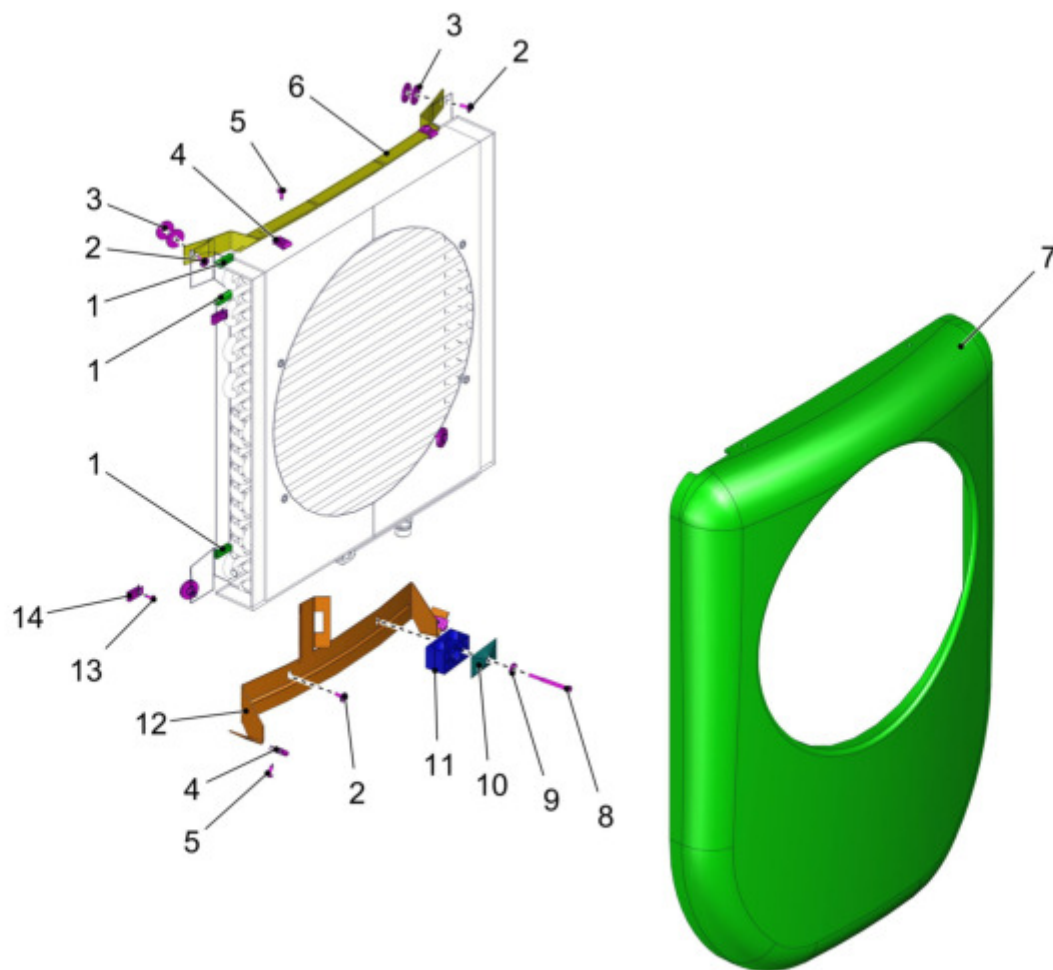

Anbauteile Klimaanlage / Mounting parts / Mounting parts

Pos.	Best. Nr. PN Ref.No.	Stk. Qty. Qté.	Bezeichnung	Einh. eit	Description	Unit	Designation	Abmessungen Unité Measurement Mesurage	DIN / ISO	Bemerkungen Remarks Remarques
1	✓ 00721090	0,025	Kantenschutz	M	Edge protection	M	Protection d'affilage	M 1,0-2,0 schwarz		
2	✓ 01168030	5	Linsenflanschschraube mit I-6kt	ST	Lens flange screw	PC	Vis à tête bombée	PCE M5x12-10.9-A2Bk-get.		
3	✓ 01141510	8	Scheibe	ST	Washer	PC		PCE 8,4-Polyamid 6.6 nat.	DIN 9021	
4	✓ 01141500	4	Schnappmutter	ST	Snap nut	PC		PCE ST 5,5 verz./chrom.		
5	✓ 00053960	4	Blechschaube	ST	Tapping screw	PC	Vis de tôle	PCE ST5,5x13-F A2G	DIN 7981	
6	✓ 01141550	1	Träger oben	ST	Carrier	PC		PCE		
7	✓ 01167410	1	Abdeckung Kondensator	ST	Covering	PC	Couverture	PCE		
8	✓ 00053270	1	6kt.Schraube	ST	Hex.bolt	PC	Vis à 6 pans	PCE M5x55-8.8 A2G	DIN 931	
9	✓ 00730940	1	Sperrkantscheibe	ST	Detent edged washer	PC	Detent edged washer	PCE SKM-6-dacrometisiert		
10	✓ 01132150	1	Deckplatte	ST	Cover plate	PC	Plaque de couvercle	PCE Gr.2 Ausf.A		
11	✓ 01160240	1	Klemmhälftenpaar	ST	Pair of clamping	PC	Pair of clamping	PCE ZKP-2-R-18-18-PP	DIN 3015	
12	✓ 03005530	1	Träger unten	ST	carrier	PC		PCE		
13	✓ 00157110	2	Blechschaube	ST	Tapping screw	PC	Vis de tôle	PCE ST4,2x13-C A2G	DIN 7981	
14	✓ 01140080	2	Schnappmutter	ST	Snap screw	PC		PCE B8 4,2 HN12181