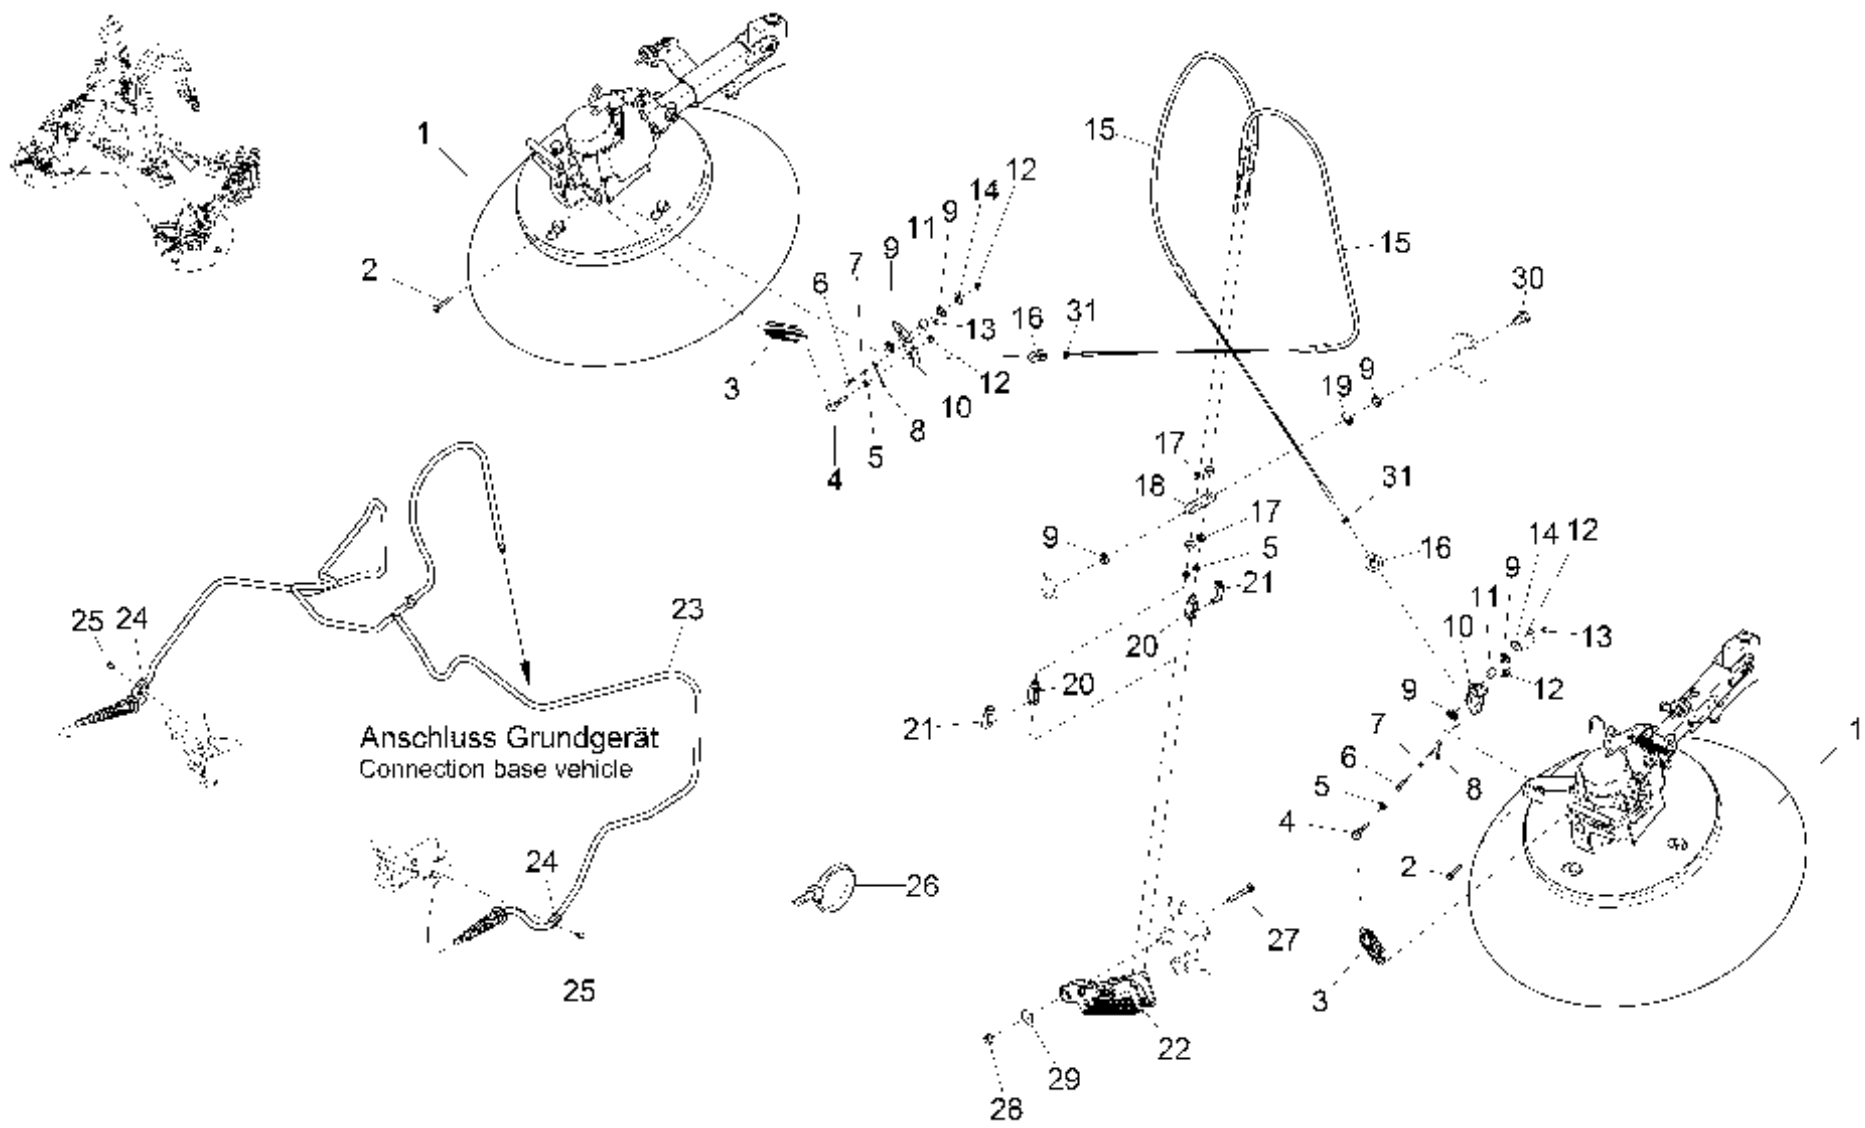

Kehreinheit 2Bs, Teil 2 / Sweeper unit 2-brooms, part 2 / Unité de balayage, deuxième partie

Pos.	Best. Nr. PN Ref.No.	Stc k. Qty. Qté.	Bezeichnung	Einh eit	Description	Unit Designation	Abmessungen Unité Measurement Mesurage	DIN / ISO	Bemerkungen Remarks Remarques
22			Schlepphebel kpl.		Lever cpl.	Levier cpl.			Seite/Page 196
23			Wasserversorgung kpl		Water supply	Couverture d'eau			Seite/Page 198
24	✓ 00130250	2	Rohrschelle	ST	Pipe clamp	PC Pipe clamp	PCE RSGU1.12/15 A2G		
25	✓ 01171270	2	Schraube	ST	Screw	PC Vis	PCE M6x12-St A2G	DIN 7500-D	
26	✓ 00967760	30	Kabelbinder	ST	Cable tie	PC Cravatte de câble	PCE 4,8x360		
27	✓ 00151790	1	Sechskantschraube	ST	Hexagon screw	PC Vis d'hexagoue	PCE M10x60		
28	✓ 01145160	1	6kt.Mutter	ST	Hex. Nut	PC Écrou à 6 pans	PCE M10-8 A2G	DIN 985	
29	✓ 00046520	1	Scheibe	ST	Washer	PC Washer	PCE 10,5-140HV-St A3G	DIN 9021	
30	✓ 01473810	1	Steckwelle	ST	Insert shaft	PC Arbre	PCE		
31	✓ 00046500	2	6kt.Mutter	ST	Hex. Nut	PC Écrou à 6 pans	PCE BM8-04 A2G	DIN 439	Muttern sind ab ca. 12/2013 Bestandteil vom Bowdenzug Pos.15!