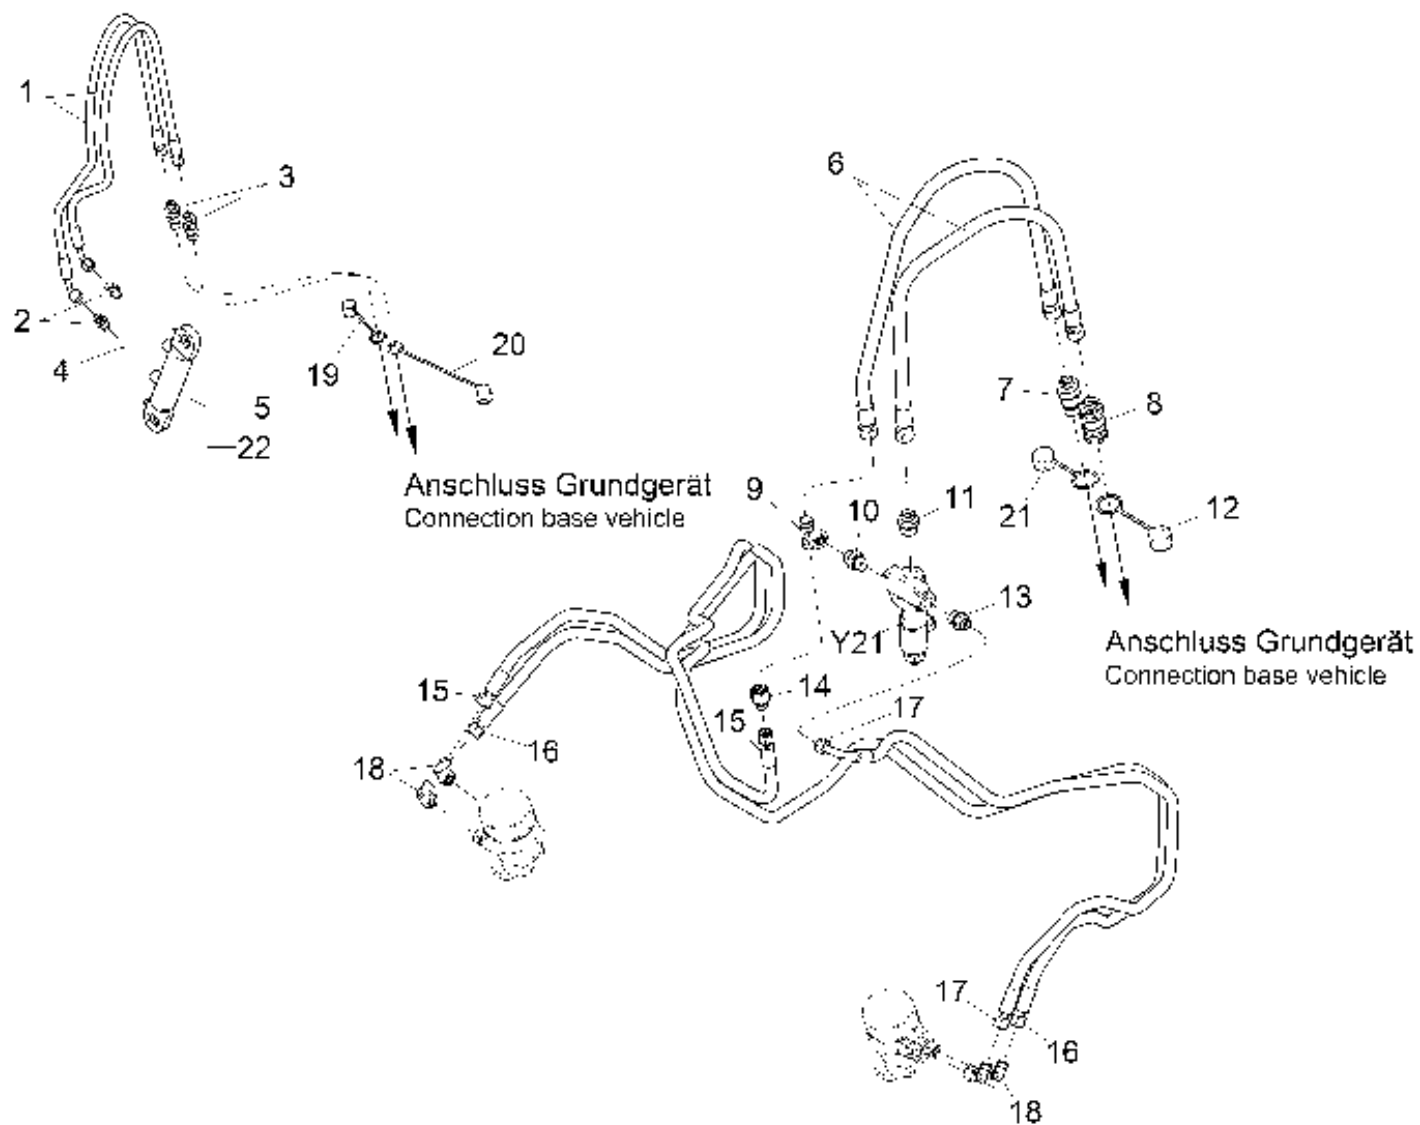

Hydraulik Kehreinheit kpl / Hydraulic equipment sweeper unit / Equipment hydraulique de unité de balayage

Pos.	Best. Nr. PN Ref.No.	Stc k. Qty. Qté.	Bezeichnung	Einh eit	Description	Unit Designation	Abmessungen Unité Measurement Mesurage	DIN / ISO	Bemerkungen Remarks Remarques
21	✓ 01142300	1	Staubkappe rot	ST	Dust cap	PC	PCE 1034 S		
22	✓ 01471100	1	Dichtsatz	ST	Gasket set	PC Kit de joints plads	PCE		
Y21	✓ 01470530	1	Stromregelventil	ST	Current regulator	PC Régulateur de débit	PCE SRRB