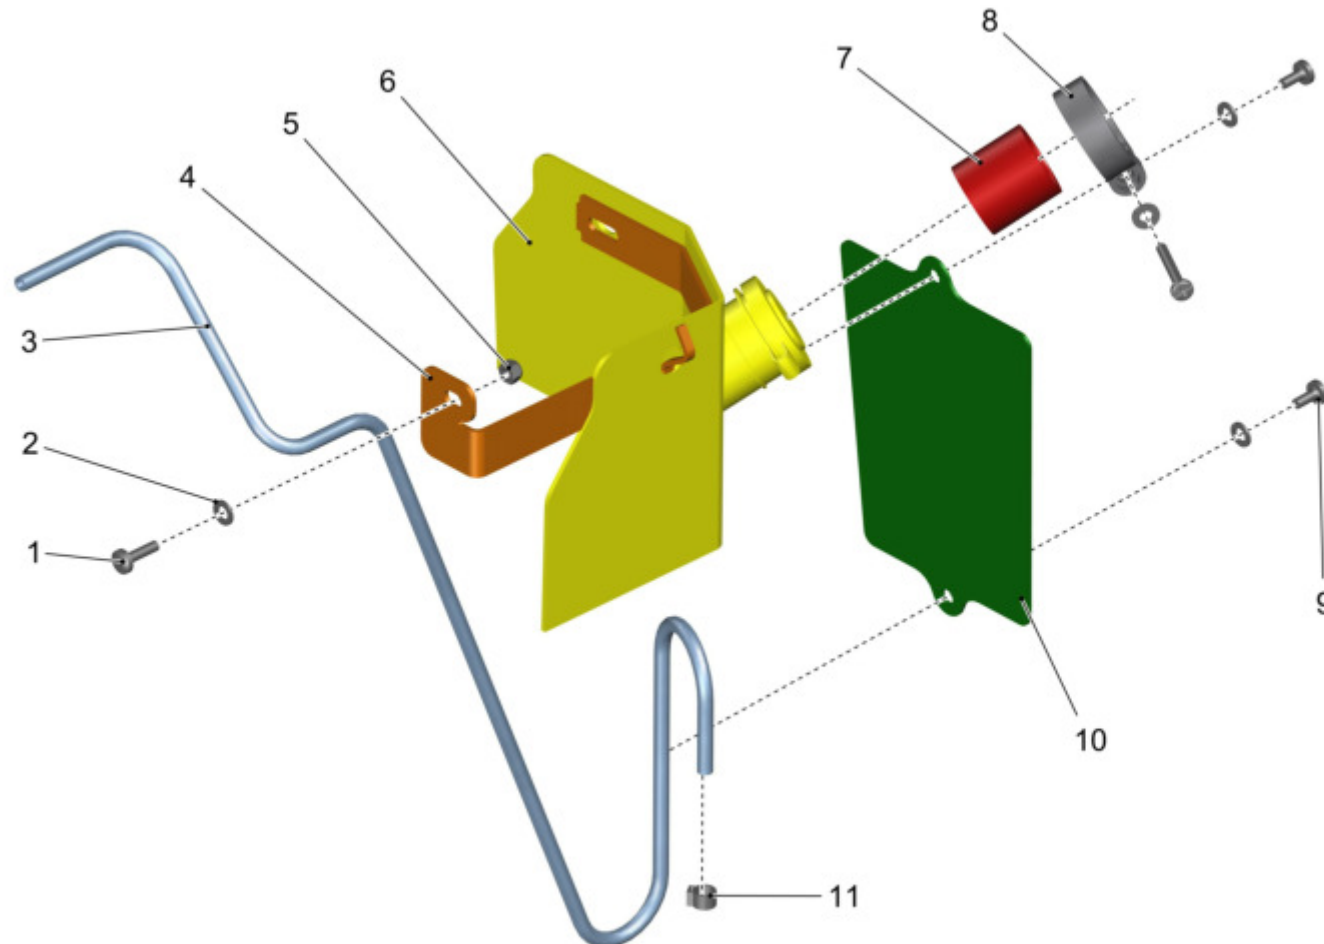

Lenksäule / Steering column / Colonne de direction

Pos.	Best. Nr. PN Ref.No.	Stc k. Qty. Qté.	Bezeichnung	Einh eit	Description	Unit Designation	Abmessungen Unité Measurement Mesurage	DIN / ISO	Bemerkungen Remarks Remarques
1	✓ 00053530	1	Linsenschraube	ST	Lens head screw	PC Lens head screw	PCE M5x16-4.8-H A2G	DIN 7985	
2	✓ 00053720	3	Scheibe	ST	Washer	PC Washer	PCE A5,3-140HV-St A2G	DIN 125	
3	✓ 01090200	1	Schlauch	M	Hose	M Tuyau	M 6x4 PVC-transp.	DIN 16940	
4	✓ 01500610	1	Halter	ST	retainer	PC support	PCE		
5	✓ 00051340	1	6kt.Mutter	ST	Hex. Nut	PC Écrou à 6 pans	PCE M5-6 A2G	DIN 985	
6	✓ 01065180	1	Wasserbehälter	ST	Water bag	PC Réservoir d'eau	PCE		
7	✓ 01476160	1	Gleitlagerbuchse	ST	slide bearing bush	PC coussinet	PCE		
8	✓ 01475220	1	Kunststoffschelle	ST	plastic clamp	PC Collier plastique	PCE SP-8		
9	✓ 00101460	2	Linsenschraube	ST	Fillister-head screw	PC Vis de lentille	PCE M5x10-4.8-H A2G	DIN 7985	
10	✓ 01476080	1	Klappe	ST	flap	PC clapet	PCE		
11	✓ 01142490	1	1-Ohr-Klemme	ST	Clamp	PC Collier	PCE Spannungsbereich 6,3-7,5