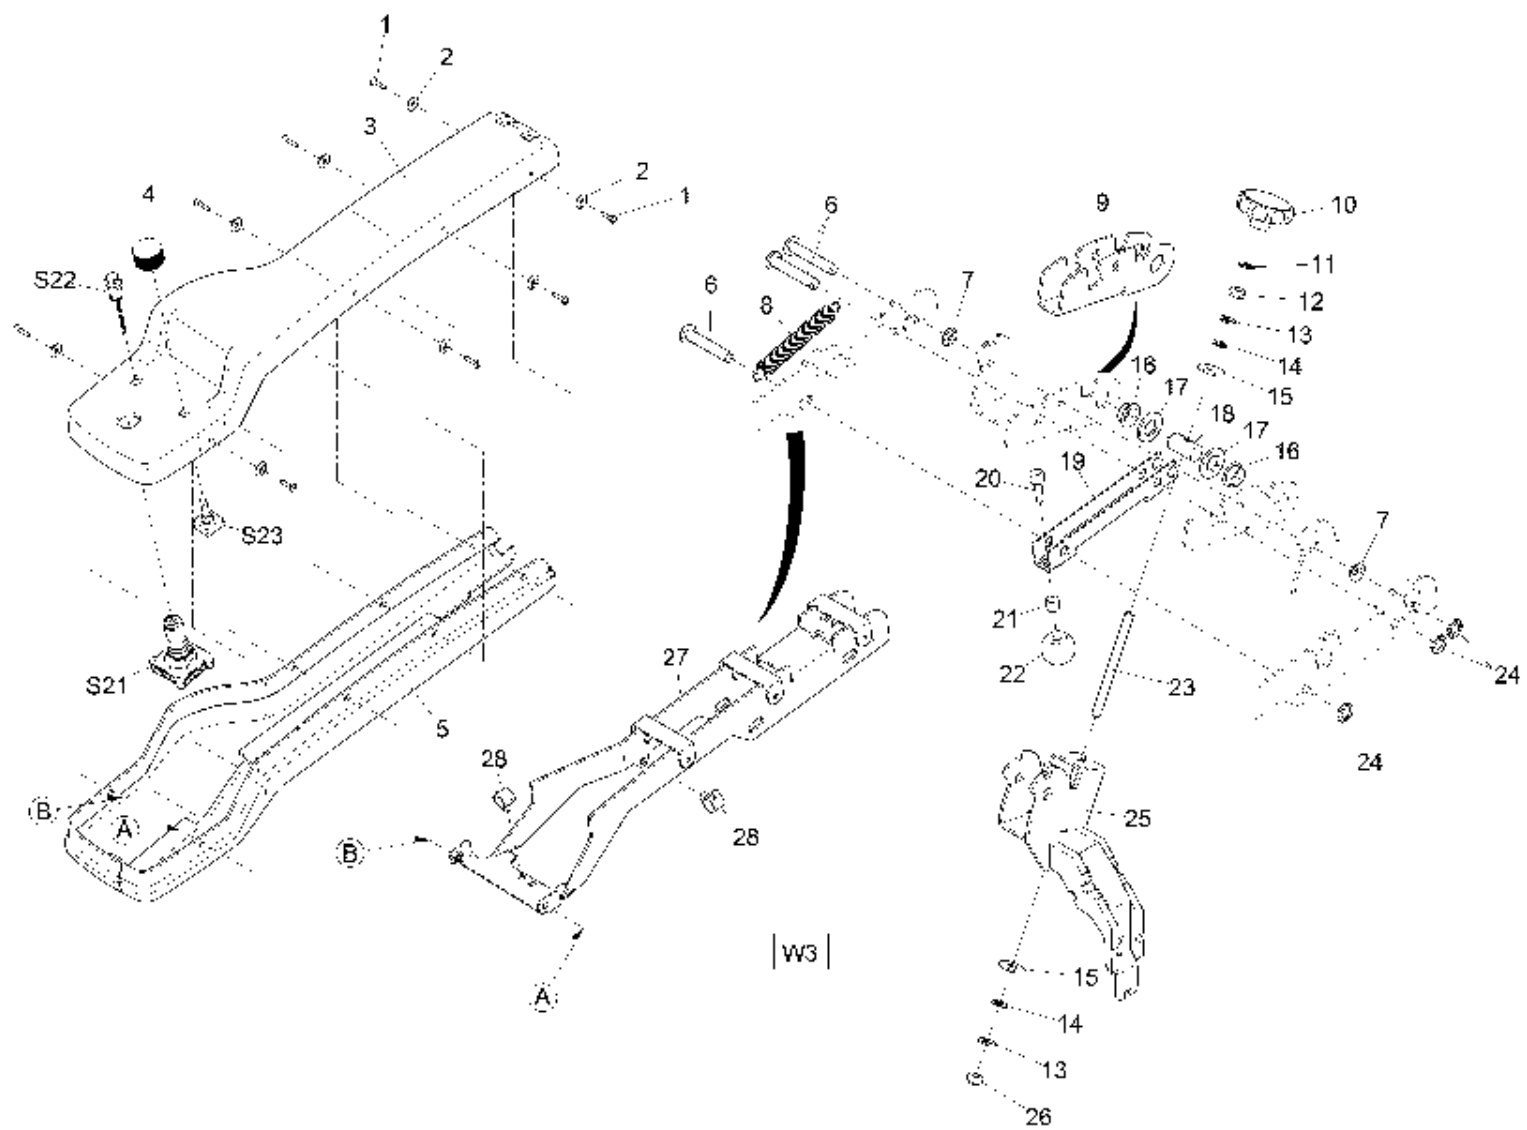

Armlehne / Arm rest / Accotoir

Pos.	Best. Nr. PN Ref.No.	Stc k. Qty. Qté.	Bezeichnung	Einh eit	Description	Unit Designation	Abmessungen Unité Measurement Mesurage	DIN / ISO	Bemerkungen Remarks Remarques
24	✓ 00852380	3	Sicherungsscheibe	ST	Thrust washer	PC Rondelle à fusible	PCE 10 verz.		
25	✓ 01495240	1	Halter, vollst.	ST	Retainer	PC Support	PCE		
26	✓ 00051510	1	6kt.Mutter	ST	Hex. Nut	PC Écrou à 6 pans	PCE M8-8 A2G	DIN 985	
27	✓ 03012880	1	Armlehne, vollst.	ST	Arm-rest	PC Accotoir	PCE		
28	✓ 01494500	2	Halter Wellschlauch	ST	support	PC support	PCE NW10		
S21	✓ 01472030	1	Joystick/Kreuztaster	ST	Joystick	PC Joystick	PCE		
S22	✓ 01472000	1	Taster NO, grün	ST	Push button green	PC Bouton poussoir vert	PCE		
S23	✓ 01472010	1	Encoder konfektioniert	ST	Encoder	PC Encodeur	PCE		
W3	✓ 03013250	1	Kabelbaum W3	ST	Wiring harness W3	PC Faisceau des câbles W3	PCE