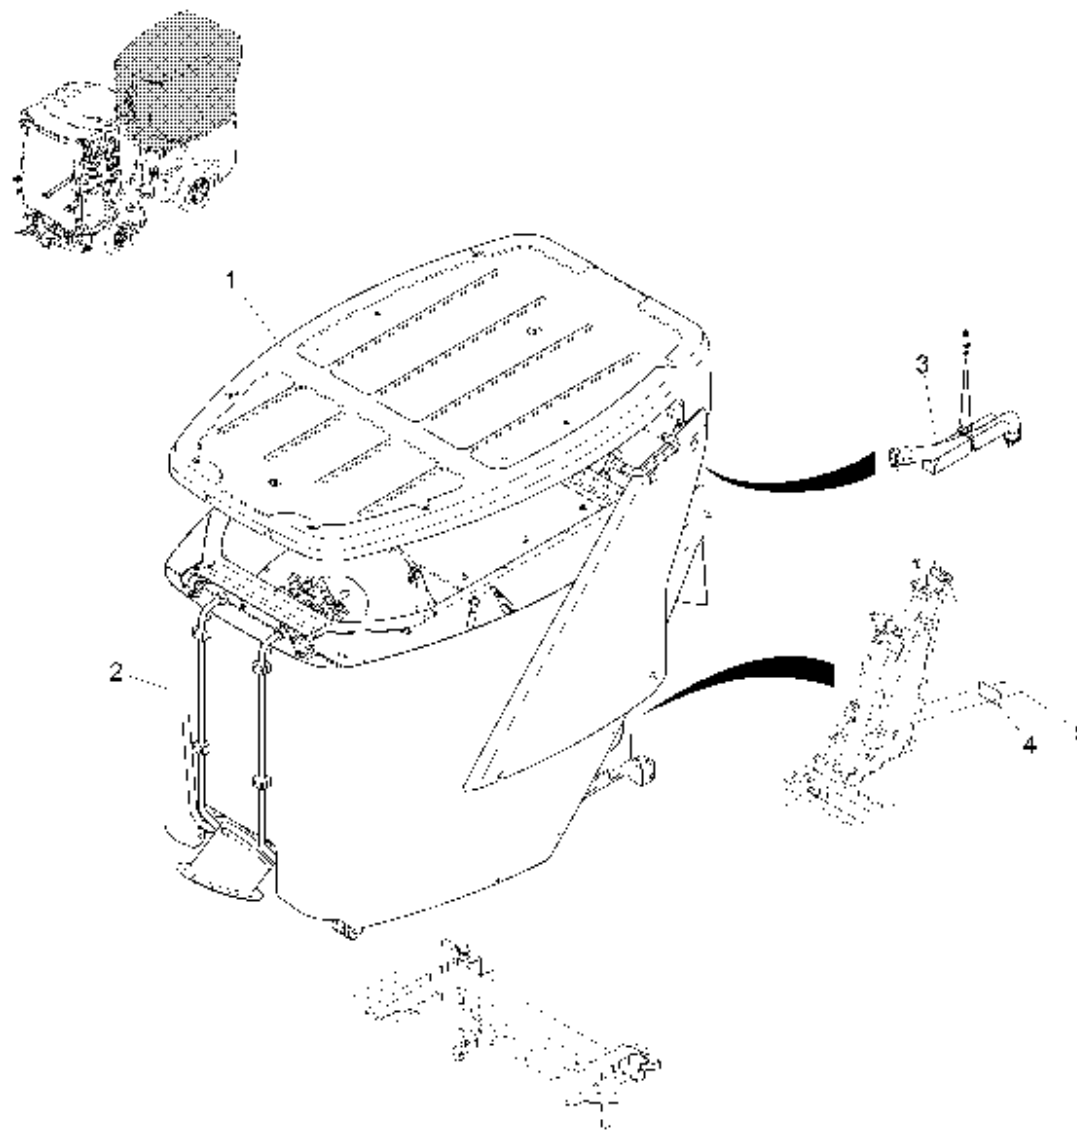

Behälter kpl. / Hopper cpl. / Réipient cpl.
(2016-08-15 ->)

Behälter cpl. / Hopper cpl. / Récipient cpl.
(2016-08-15 ->)

Pos.	Best. Nr. PN Ref.No.	Stc k. Qty. Qté.	Bezeichnung	Einh eit	Description	Unit Designation	Abmessungen Unité Measurement Mesurage	DIN / ISO	Bemerkungen Remarks Remarques
1			Verkleidung, kpl		Covering cpl.	Couverture cpl.		Seite/Page	134
2			Behälter VM		Hopper	Récipient		Seite/Page	138
3			Umlaufwasser-Ablassschlauch		Circulation water drain hose	Tuyau d'écoulement d'eau en circulation		Seite/Page	172
4	✓ 01497270	1	Typenschild ohne Ursprungsland	ST	identification plate	PC plaque d'identification	PCE		
5	✓ 00025930	2	Kerbnagel	ST	Grooved drive stud	PC Clou d'entaillage	PCE 3X6-4.6	DIN 1476