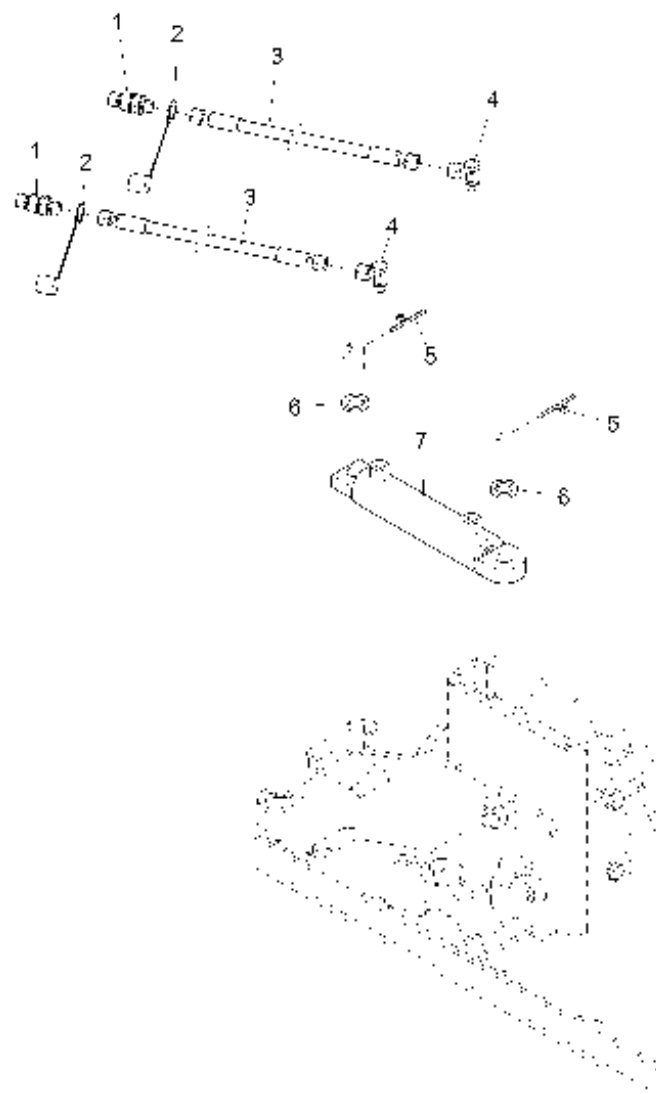

Hydraulische Seitenverstellung / Hydraulic side adjustment / Ajustage latéral hydraulique

---

Hydraulische Seitenverstellung / Hydraulic side adjustment / Ajustage latéral hydraulique

Pos.	Best. Nr. PN Ref.No.	Stc k. Qty. Qté.	Bezeichnung	Einh eit	Description	Unit Designation	Abmessungen Unité Measurement Mesurage	DIN / ISO	Bemerkungen Remarks Remarques
1	✓ 01160060	2	Kupplungsstecker	ST	Connector plug	PC Connector plug	PCE Flat-Face A7-8L		
2	✓ 01142340	2	Staubkappe rot	ST	Dust cap red	PC Capouchon anti-poussiere rouge	PCE 1014 S		
3	✓ 01472140	2	Schlauch	ST	Hose	PC Tuyau	PCE 2SC 6 NN-675	DIN 20066	
4	✓ 01142890	2	Schwenk-Verschraubung	ST	Swivel joint	PC	PCE L8 A3G		
5	✓ 00054890	2	Splint	ST	Cotter pin	PC Goupille fendue	PCE 5x32-St A3G	ISO 1234	
6	---	2	Ersatzteil auf Anfrage		Spare part on request		Pièce de rechange sur demande		12325098 Scheibe
7	✓ 00191930	1	Hydraulikzylinder	ST	Hydraulic cylinder	PC Cylindre hydraulique	PCE