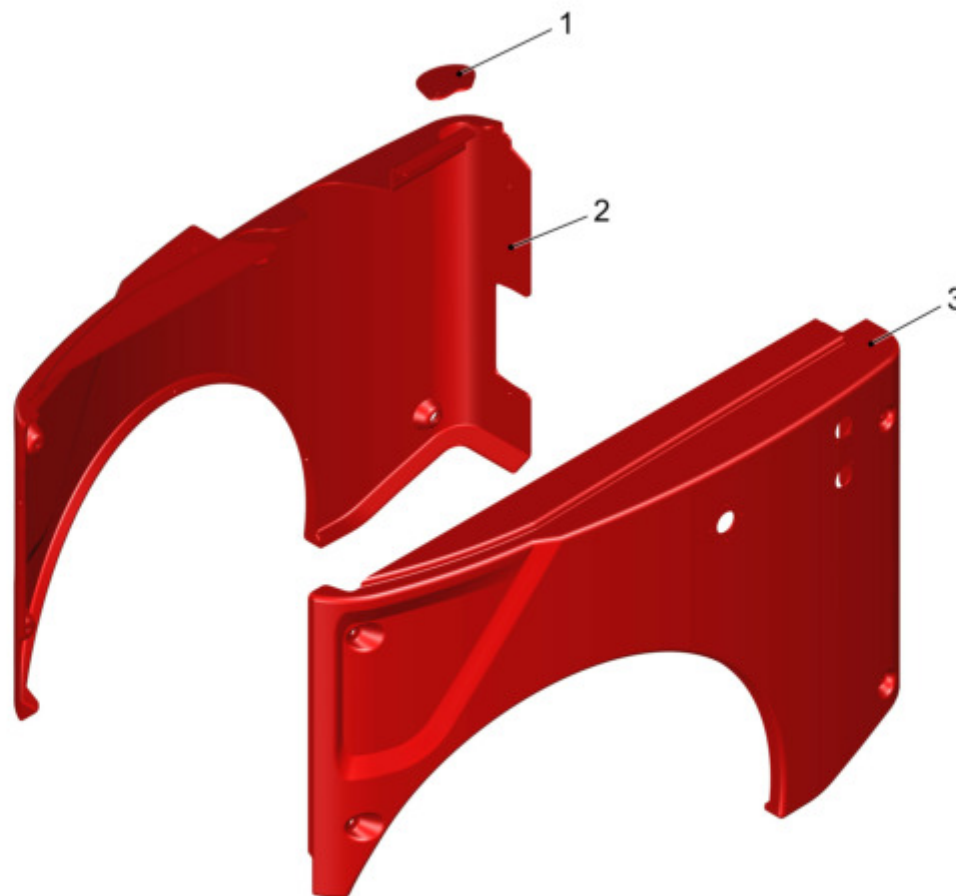

Farbgebung Hako Standard rot / /

Pos.	Best. Nr. PN Ref.No.	Stc k. Qty. Qté.	Bezeichnung	Einh eit	Description	Unit Designation	Abmessungen Unité Measurement Mesurage	DIN / ISO	Bemerkungen Remarks Remarques
1	✓ 01473430	1	Deckel rot RAL 2002	ST	Cover red RAL 2002	PC	Couvercle rouge RAL 2002	PCE	
2	---	1	Ersatzteil auf Anfrage		Spare part on request		Pièce de rechange sur demande		92700434
3	---	1	Ersatzteil auf Anfrage		Spare part on request		Pièce de rechange sur demande		92072784