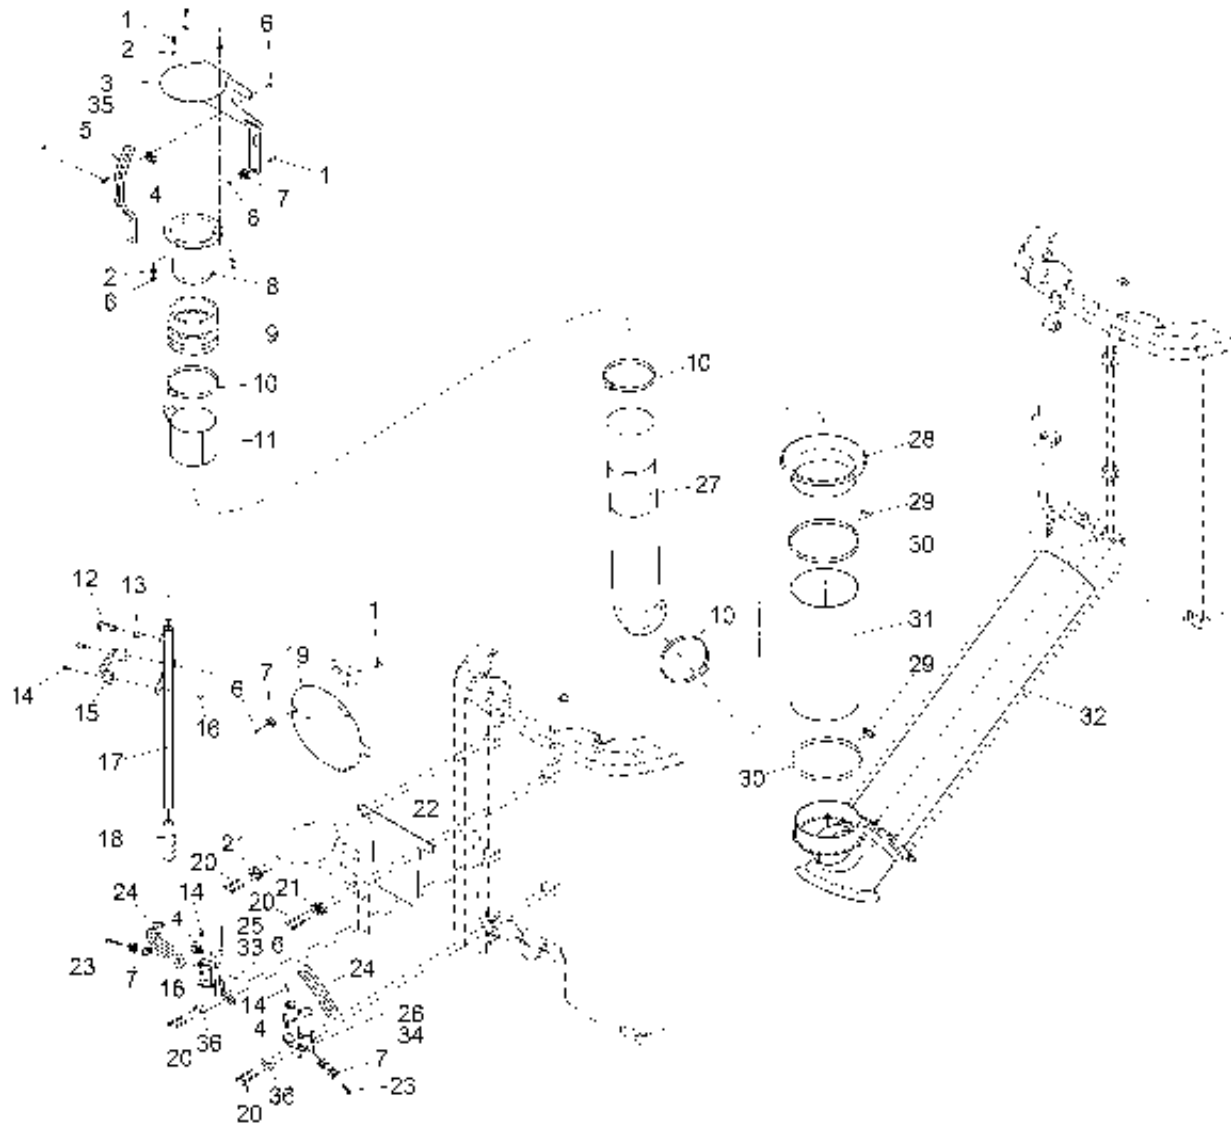

Handsaugschlauch / Hand suction hose / Tuyau d'aspiration à main
(-> 2016-11-30)

Handsaugschlauch / Hand suction hose / Tuyau d'aspiration à main
(-> 2016-11-30)

Pos.	Best. Nr. PN Ref.No.	Stk. k. Qty. Qté.	Bezeichnung	Einh. eit	Description	Unit Designation	Abmessungen Unité Measurement Mesurage	DIN / ISO	Bemerkungen Remarks Remarques
23	✓ 00101870	2	Linsenschraube	ST	Fillister-head screw	PC Vis de lentille	PCE M5x40-4.8-H A2G	DIN 7985	
24	✓ 01473340	0, 580	Leitergummi	M	Ladder rubber	M Caoutchouc	M		
25	✓ 01473300	1	Blech	ST	Sheet metal	PC Tôle	PCE		bis ca. Ende Februar 2014
26	✓ 01473260	1	Blech	ST	Sheet metal	PC Tôle	PCE		bis ca. Ende Februar 2014
27	✓ 01473240	1	Schlauch	ST	Hose	PC Tuyau	PCE DN 127		
28	✓ 01473280	1	Trichter	ST	Funnel	PC Entonnoir	PCE		
29	✓ 00901390	2	Spannbandverschlus ss	ST	Tension band lock	PC Tension band lock	PCE G13-W3		
30	✓ 00712300	0, 700	Spannband	M	Tension band	M Tension band	M Nr.5608561003		
31	✓ 01473250	1	Schlauch	ST	Hose	PC Tuyau	PCE DN 180		
32			Saugrohr, kpl		Suction pipe	Tube d'aspiration			Seite/Page 46
33	✓ 01474100	1	Blech	ST	Sheet metal	PC Tôle	PCE		ab ca. Anfang März 2014
34	✓ 01474070	1	Blech	ST	Sheet metal	PC Tôle	PCE		ab ca. Anfang März 2014
35	✓ 01474210	1	Blech, vollst.	ST	Sheet metal	PC Tôle	PCE		ab ca. Anfang März 2014
36	✓ 01160920	4	Sperrkantscheibe	ST	Detent edged washer	PC Detent edged washer	PCE SKB-6-dacrometisiert