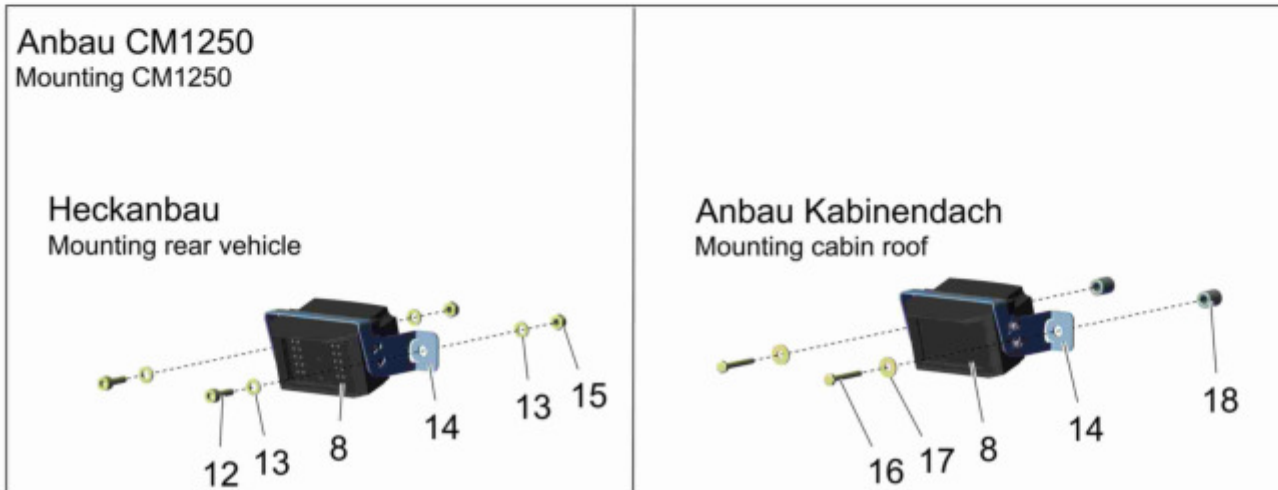

Rückfahrkamera und Monitor / Reverse drive camera with monitor / Caméra de recul avec moniteur

Pos.	Best. Nr. PN Ref.No.	Stc k. Qty. Qté.	Bezeichnung	Einh eit	Description	Unit Designation	Abmessungen Unité Measurement Mesurage	DIN / ISO	Bemerkungen Remarks Remarques
1	✓ 00967760	15	Kabelbinder	ST	Cable tie	PC Cravatte de câble	PCE 4,8x360		
2	✓ 00121010	2	Kabelbinder	ST	Cable tie	PC Cravatte de câble	PCE PLT1M-M 2x110		
3	✓ 00109470	1	Rohrschelle	ST	Tube clamp	PC Collier de tube	PCE RSGU 1 10/15 A2G		
4	✓ 01169750	1	Kabelmuffe	ST	bushing	PC connecteur	PCE		
5	✓ 01476120	1	Videokabel	ST	video cable	PC câble de video	PCE 5m		
6	✓ 00133830	2	6kt.Mutter	ST	Hex. Nut	PC Écrou à 6 pans	PCE M4-6 A2G	DIN 985	
7	✓ 00053710	4	Scheibe	ST	Washer	PC Rondelle	PCE B4,3-140HV-St A2G	DIN 125	
8	✓ 01476090	1	IR-Kamera	ST	infrared camera	PC caméra infrarouge	PCE CK1018-000		
9	✓ 00023080	2	6kt.Schraube	ST	Hex.bolt	PC Vis à 6 pans	PCE M4x12-8.8 A2G	DIN 933	
10	✓ 01500090	1	Haltebügel	ST	retaining bracket	PC etrier de support	PCE		
11	✓ 01476100	1	7in TFT LCD Monitor	ST	monitor	PC moniteur	PCE		inkl. Pos.21-23
12	✓ 00694790	2	Zylinderschraube	ST	Socket head screw	PC Socket head screw	PCE M6x20-A2-70	DIN 912	
13	✓ 00102150	4	Scheibe	ST	Washer	PC Washer	PCE B6,4-140HV-A2	DIN 125	
14	✓ 01500860	1	Halte	ST	retainer	PC support	PCE		
15	✓ 00102140	2	6kt.Mutter	ST	Hex. Nut	PC Écrou à 6 pans	PCE M6-A2-70	DIN 985	
16	✓ 00874650	2	6kt.Schraube	ST	Hex.bolt	PC Vis à 6 pans	PCE M5x35-8.8 A2G	DIN 933	
17	✓ 00555520	2	Scheibe	ST	Washer	PC Rondelle	PCE 5,3-140HV-St A3G	DIN 9021	
18	✓ 01163590	2	Buchse	ST	Bushing	PC Douille	PCE		
19	✓ 01163580	0, 200	Schrumpfschlauch	M	Shrinkable tube	M Gaine contractile	M 19,1x0,8-PVC bl-HTS-B11		
20	✓ 01161450	6, 000	Wellschlauch geschlitzt	M	Corrugated tube	M Tuyau	M NW7,5		
21	✓ 01476210	1	Monitorhalterung	ST	mounting monitor	PC support de moniteur	PCE		Inhalt von Pos.11
22	✓ 01476600	1	Monitorkabel	ST	cable monitor	PC câble de moniteur	PCE		Inhalt von Pos.11