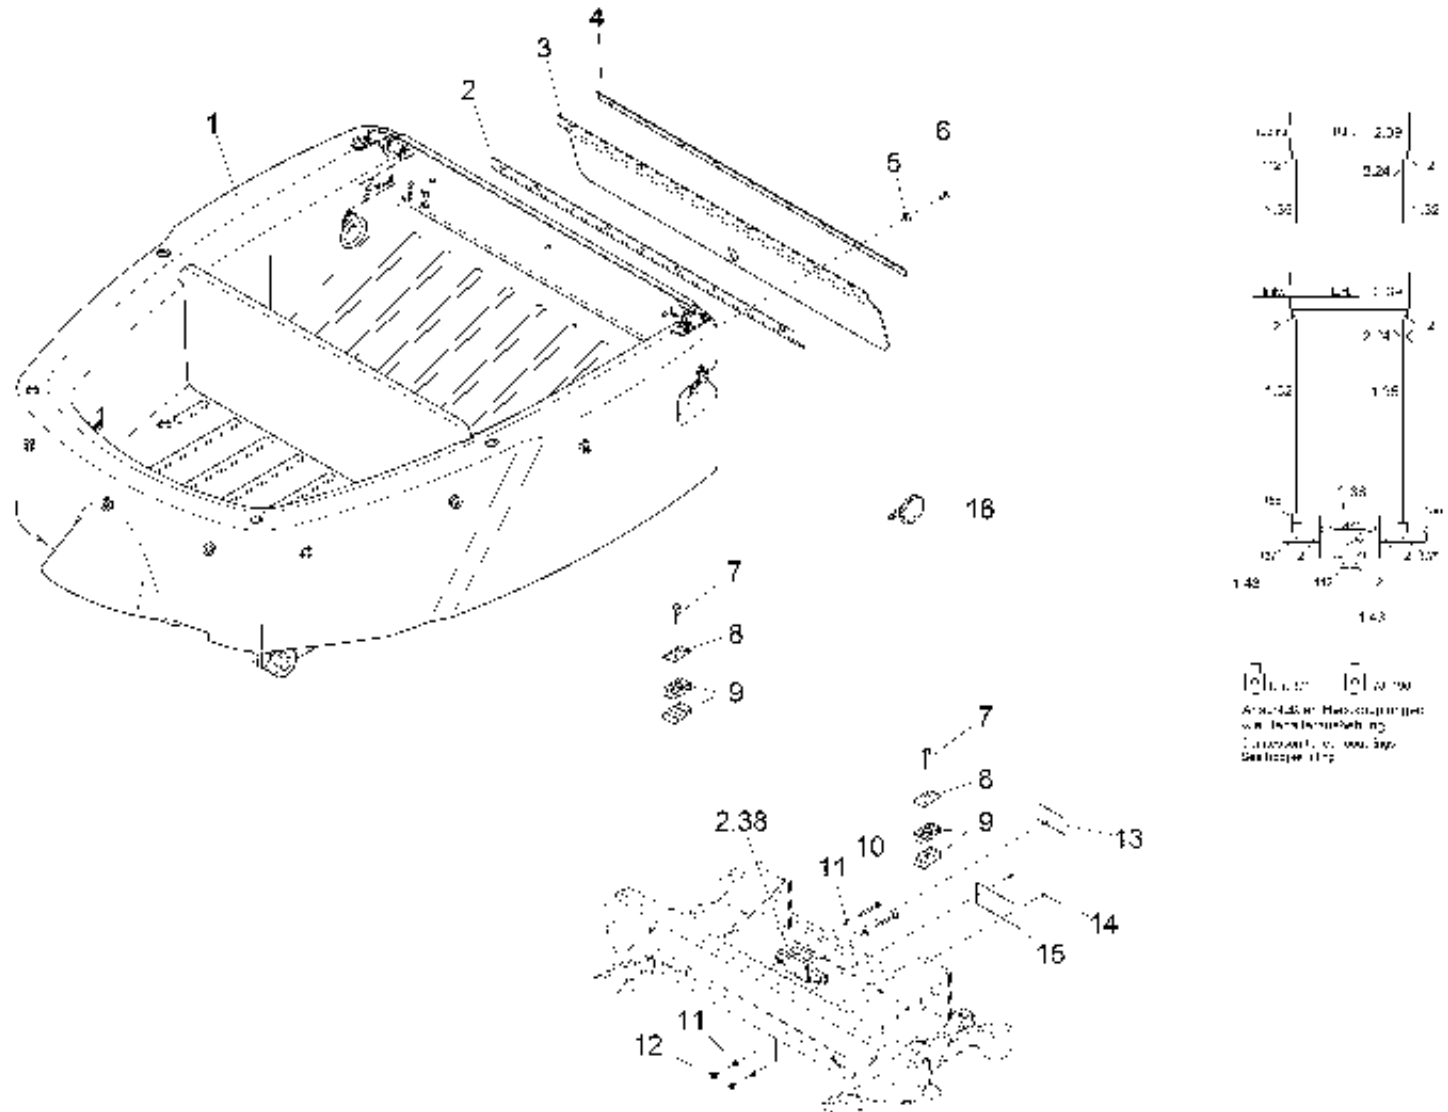

Ladepritsche CM 600 / Loading platform CM 600 / Surface au charge CM 600

Ladepritsche CM 600 / Loading platform CM 600 / Surface au charge CM 600

Pos.	Best. Nr. PN Ref.No.	Stk. Qty. Qté.	Bezeichnung	Einh. eit	Description	Unit Designation	Abmessungen Unité Measurement Mesurage	DIN / ISO	Bemerkungen Remarks Remarques
15	✓ 01073780	1	Typenschild	ST	Nameplate	PC Plaque signalétique	PCE		
16	✓ 00967760	6	Kabelbinder	ST	Cable tie	PC Cravatte de câble	PCE 4,8x360		
112	✓ 00870240	8	Gerade-Verschraubung	ST	Straight screw connection	PC Embout rectiligne	PCE "L8/G1/4"" A3G"		
137	✓ 01472100	2	Einstell-L-Verschraubung	ST	Adjusting L-screw connection	PC Embout réglable	PCE L8-ZnNi		
155	✓ 01013020	2	Einstell W-Verschraubung	ST	Adjustment angle screw connection	PC Embout angulaire réglable	PCE L 8 A3G		
170	✓ 01160070	1	Kupplungsmuffe	ST	Coupling sleeve	PC Coupling sleeve	PCE Flat-Face A7-8L		
171	✓ 01160060	1	Kupplungsstecker	ST	Connector plug	PC Connector plug	PCE Flat-Face A7-8L		
190	✓ 01142330	1	Staubkappe rot	ST	Dust cap	PC	PCE 1014 M		
191	✓ 01142340	1	Staubkappe rot	ST	Dust cap red	PC Capouchon anti-poussiere rouge	PCE 1014 S