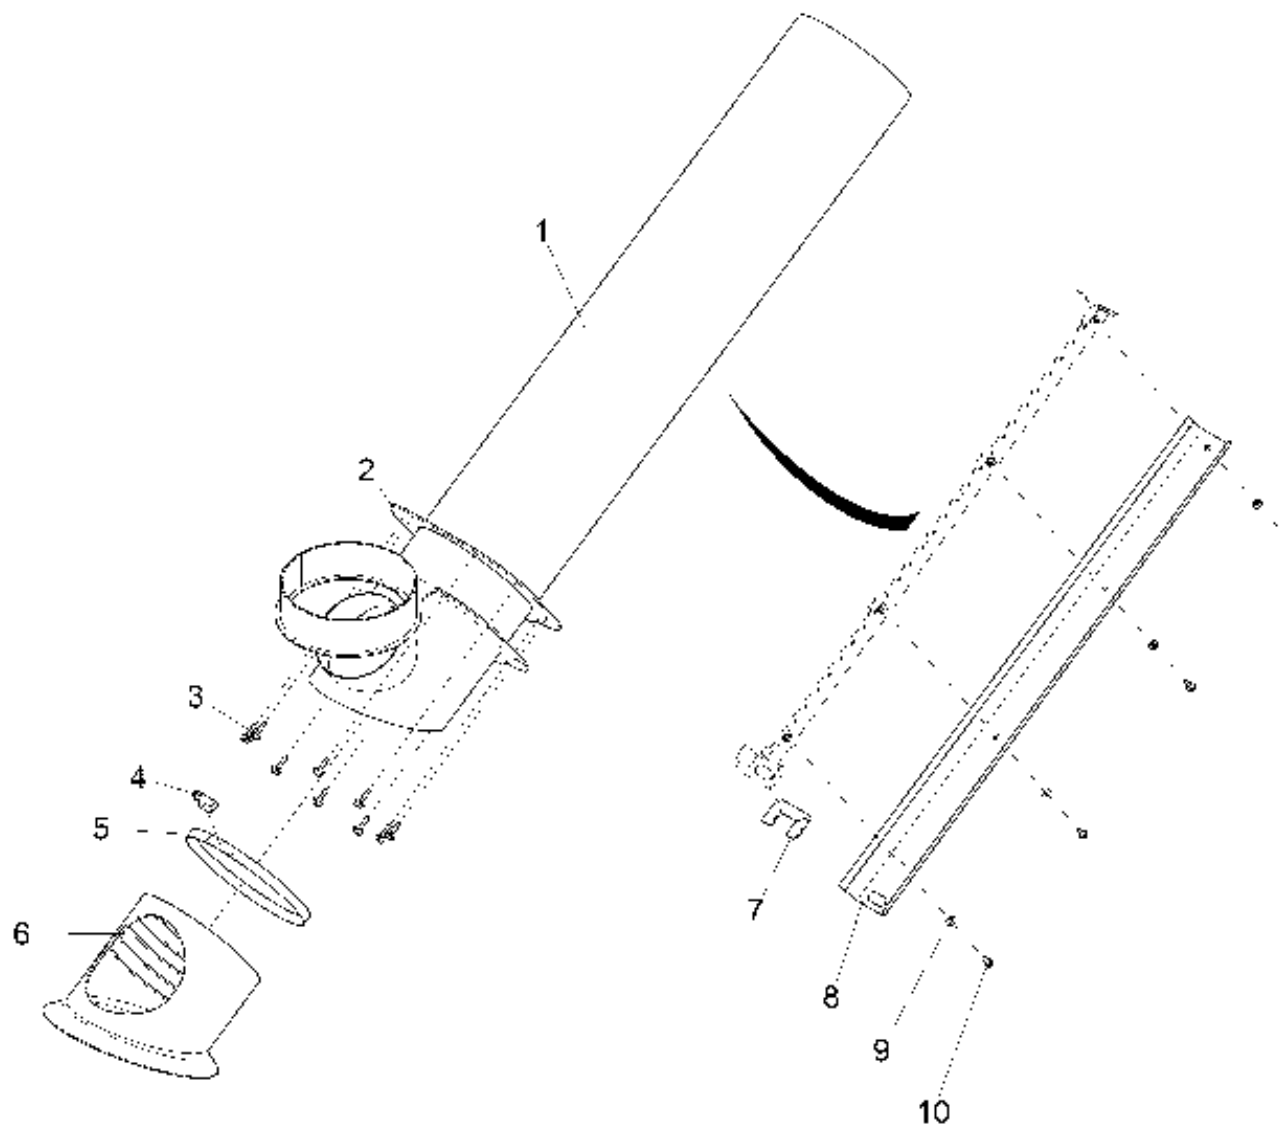

Saugrohr, kpl / Suction pipe / Tube d'aspiration

Saugrohr, kpl / Suction pipe / Tube d'aspiration

Pos.	Best. Nr. PN Ref.No.	Stk. k. Qty. Qté.	Bezeichnung	Einh. eit	Description	Unit Designation	Abmessungen Unité Measurement Mesurage	DIN / ISO	Bemerkungen Remarks Remarques
1	✓ 01473320	1	Saugrohr, vollst.	ST	Suction pipe	PC Tube d'aspiration	PCE		
2	✓ 01471560	1	Dichtung	ST	Gasket	PC Joint	PCE		
3	✓ 00959270	9	6kt.Schraube	ST	Hex.bolt	PC Vis à 6 pans	PCE M6x20 W151-90-flZnnc		
4	✓ 00901390	1	Spannbandverschluss	ST	Tension band lock	PC Tension band lock	PCE G13-W3		
5	✓ 00712300	0, 700	Spannband	M	Tension band	M Tension band	M Nr.5608561003		
6	✓ 01473330	1	Dichtmanschette	ST	sealing bellow	PC coupelle à étanchéité	PCE		
7	✓ 01130200	0, 140	Dichtungsband	M	Sealing band	M Bande d' isolation	M		
8	✓ 01471340	1	Filter	ST	Filter	PC Filtre	PCE		
9	✓ 00102150	4	Scheibe	ST	Washer	PC Washer	PCE B6,4-140HV-A2	DIN 125	
10	✓ 01071750	4	6kt.Schraube	ST	Hexagon screw	PC Vis à 6 pans	PCE M 6X12-A2-70	DIN 933