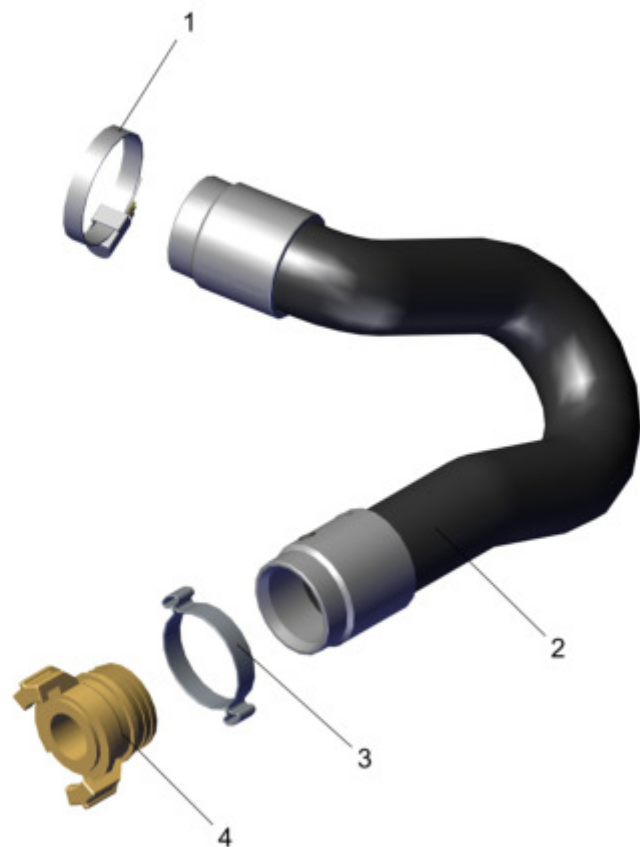

Schlauch, kpl. / hose, cpl. / hose, cpl.

Schlauch, kpl. / hose, cpl. / hose, cpl.

Pos.	Best. Nr. PN Ref.No.	Stc k. Qty. Qté.	Bezeichnung	Einh eit	Description	Unit Designation	Abmessungen Unité Measurement Mesurage	DIN / ISO	Bemerkungen Remarks Remarques
1	✓ 01226780	1	Schlauchschelle	ST	Clamp	PC Collier	PCE A-32-50x9-W3	DIN 3017	
2	✓ 01470880	1	Flexschlauch, vollst.	ST	Flexible hose	PC Tuyau flexible	PCE		
3	✓ 01474140	1	2-Ohr-Schlauchkle mme	ST	Hose clamp	PC Collier de serrage	PCE 40,6-46-W4		
4	✓ 01471950	1	Schlauchnippel	ST	Hose nipple	PC Embout de tuyau	PCE 1 1-2