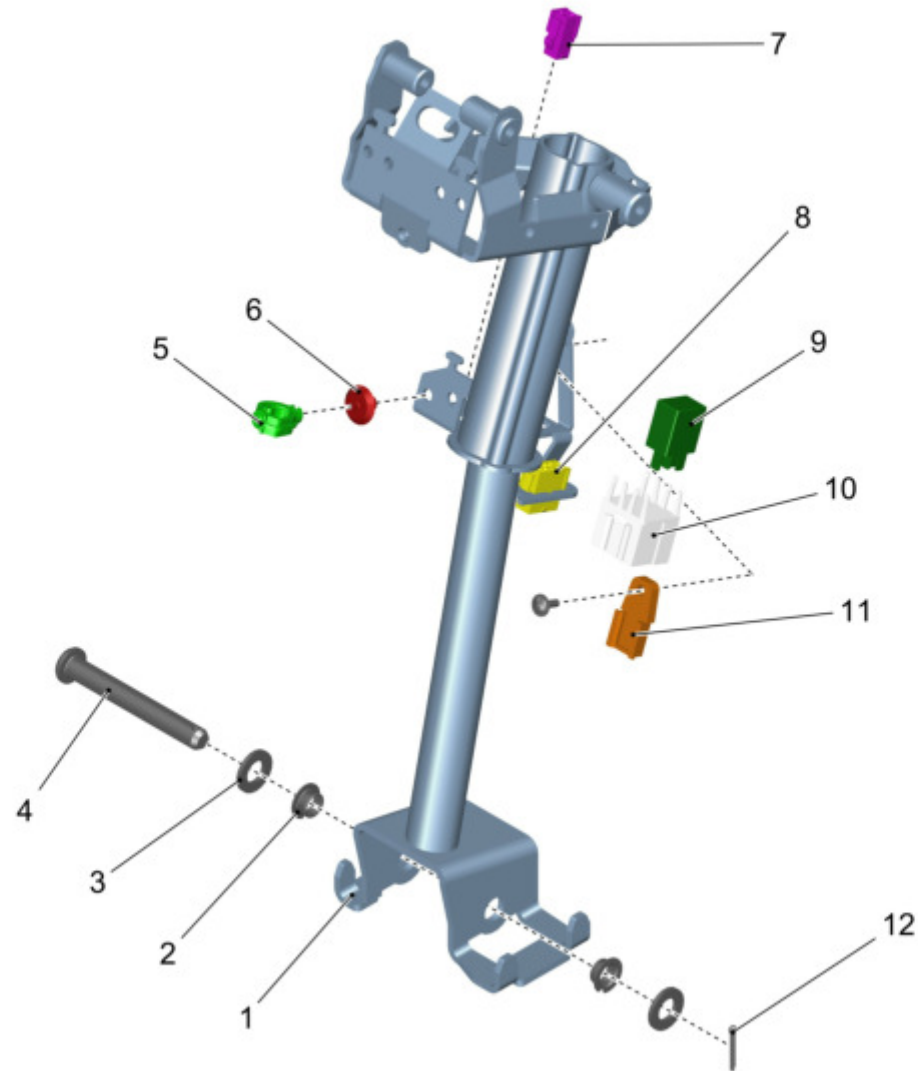

Lenkkonsole / Comfort steering column / Comfort colonne de direction

Lenkkonsole / Comfort steering column / Comfort colonne de direction

Pos.	Best. Nr. PN Ref.No.	Stc k. Qty. Qté.	Bezeichnung	Einh eit	Description	Unit Designation	Abmessungen Unité Measurement Mesurage	DIN / ISO	Bemerkungen Remarks Remarques
1	✓ 03021980	1	Lenkkonsole	ST	console	PC console	PCE		
2	✓ 01171330	2	Gleitlagerbuchse	ST	Slide bearing bush	PC Douille de palier lisse	PCE AMV BV-12x14x20-7		
3	✓ 00053770	2	Scheibe	ST	Washer	PC Washer	PCE A13-140HV-St A2G	DIN 125	
4	✓ 00879650	1	Bolzen	ST	Bolt	PC Boulon	PCE B12h11X95St A3G	DIN 1444	
5	✓ 01370250	1	Kabelbündelhalter, schließbar	ST	retainer	PC support	PCE ø13		
6	✓ 01370240	1	Montagefuß für Kabelbündelhalter	ST	mounting feet	PC pied	PCE		
7	✓ 01137320	1	Stift-Gehäuse	ST	male-housing	PC goupille de boitier	PCE 4-pol Mini-Fit Jr.		
8	---	1	Ersatzteil auf Anfrage		Spare part on request	Pièce de rechange sur demande			19730308
9	✓ 01470020	1	Relais mit Löschdiode	ST	Relay	PC Relais	PCE 12V 20/10A		
10	✓ 01271830	1	Relaissockel	ST	Relay base	PC Support d' relais	PCE 2x5pol.		
11	✓ 01271780	1	Halter Relaissockel	ST	Retainer	PC Support	PCE 2x5-pol.		
12	✓ 00553580	1	Splint	ST	Cotter pin	PC Goupille fendue	PCE 3,2x20-St A3G	ISO 1234