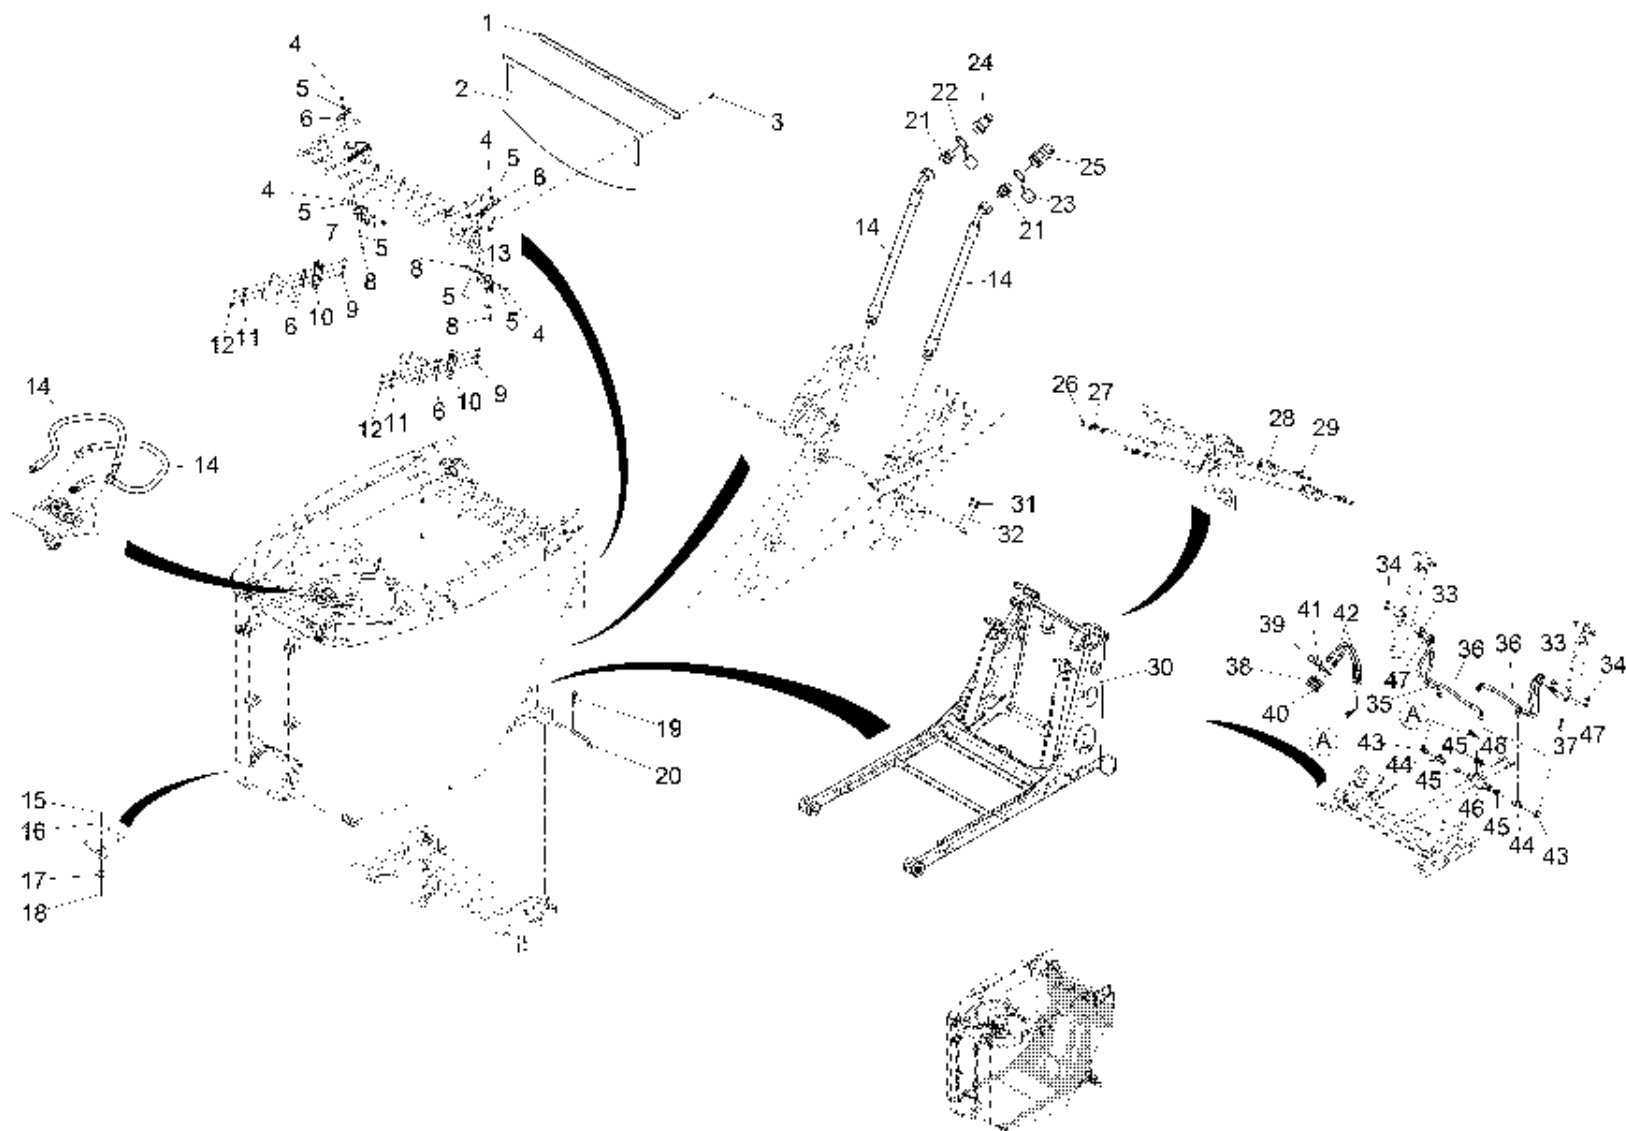

Behälter VM, Teil 2 / Hopper, part 2 / Récipient, deuxième partie

Behälter VM, Teil 2 / Hopper, part 2 / Réceptier, deuxième partie

Pos.	Best. Nr. PN Ref.No.	Stc k. Qty. Qté.	Bezeichnung	Einh eit	Description	Unit Designation	Abmessungen Unité Measurement Mesurage	DIN / ISO	Bemerkungen Remarks Remarques
23	✓ 01142310	1	Staubkappe rot	ST	Dust cap	PC	PCE 1034 M		
24	✓ 01221810	1	Kupplungsstecker	ST	Connector plug	PC Connector plug	PCE Flat-Face A13-3/4"		
25	✓ 01221800	1	Kupplungsmuffe	ST	Coupling sleeve	PC Coupling sleeve	PCE Flat-Face A13-3/4"		
26	✓ 00051520	4	6kt.Mutter	ST	Hex. Nut	PC Écrou à 6 pans	PCE M6-6 A2G	DIN 985	
27	✓ 00053730	4	Scheibe	ST	Washer	PC Washer	PCE A6,4-140HV-St A2G	DIN 125	
28	✓ 01497280	2	Klemmhälftenpaar	ST	pair of clamping	PC pièce de serrage	PCE HRGL3KP25PP	DIN 3015	
29	✓ 00107490	4	Zylinderschraube	ST	Cylinder head screw	PC Vis de cylindre	PCE M6x40-8.8 A2G	DIN 912	
30		1	Wechselgestell, kpl		Change rack cpl.	Rayon de changement		Seite/Page 170	
31	✓ 00854190	8	6kt.Schraube	ST	Hexagon screw	PC Vis à 6 pans	PCE M6x20-A2	DIN 933	
32	✓ 00102150	8	Scheibe	ST	Washer	PC Washer	PCE B6,4-140HV-A2	DIN 125	
33	✓ 01473560	4	Verschluss-Schraube	ST	Locking screw	PC Vis de fermeture	PCE G1/8 A-N1		
34	✓ 01016410	4	Gerade-Verschraubung	ST	Straight screw connection	PC Embout rectiligne	PCE L8 G1/8A A3G ()		
35	✓ 01473010	1	Schlauch	ST	Hose	PC Tuyau	PCE 2SC 6 N90N90-315	DIN20066	
36	✓ 01473030	2	Schlauch	ST	Hose	PC Tuyau	PCE 2SC 6 N90N90-525	DIN20066	
37	✓ 01473020	1	Schlauch	ST	Hose	PC Tuyau	PCE 2SC 6 N90N90-285	DIN20066	
38	✓ 01160060	1	Kupplungsstecker	ST	Connector plug	PC Connector plug	PCE Flat-Face A7-8L		
39	✓ 01142340	1	Staubkappe rot	ST	Dust cap red	PC Capouchon anti-poussiere rouge	PCE 1014 S		
40	✓ 01160070	1	Kupplungsmuffe	ST	Coupling sleeve	PC Coupling sleeve	PCE Flat-Face A7-8L		
41	✓ 01142330	1	Staubkappe rot	ST	Dust cap	PC	PCE 1014 M		
42	✓ 01221220	2	Druckschlauch	ST	Pressure hose	PC Tuyau de pression	PCE 1SC6 DKOL DKOL-90 410		
43	✓ 01013020	2	Einstell W-Verschraubung	ST	Adjustment angle screw connection	PC Embout angulaire réglable	PCE L 8 A3G