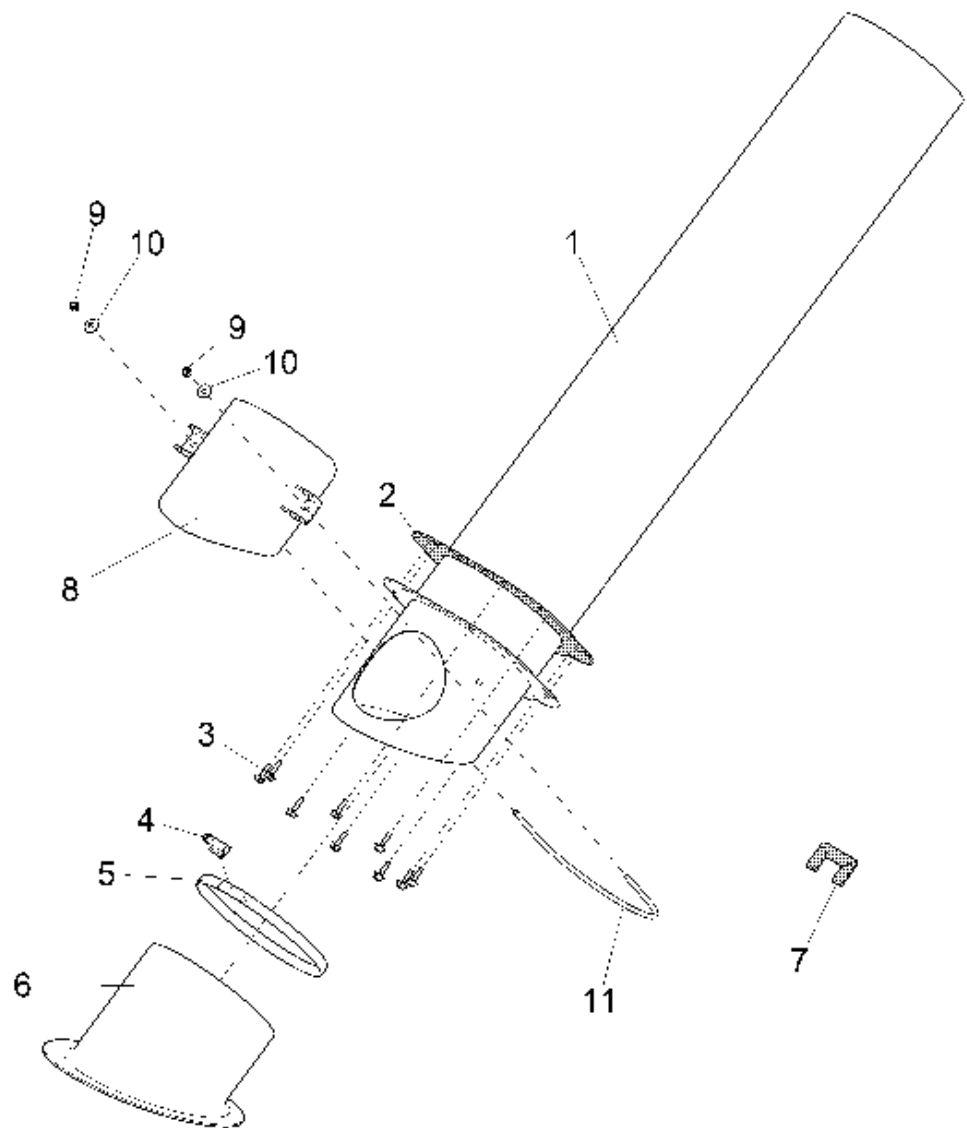

Saugrohr, kpl. / Suction pipe cpl. / Tube d'aspiration

Saugrohr, kpl. / Suction pipe cpl. / Tube d'aspiration

Pos.	Best. Nr. PN Ref.No.	Stk k. Qty. Qté.	Bezeichnung	Einh eit	Description	Unit Designation	Abmessungen Unité Measurement Mesurage	DIN / ISO	Bemerkungen Remarks Remarques
1	✓ 01475660	1	Saugrohr	ST	suction pipe	PC tube d'aspiration	PCE		
2	✓ 01471560	1	Dichtung	ST	Gasket	PC Joint	PCE		
3	✓ 00959270	9	6kt.Schraube	ST	Hex.bolt	PC Vis à 6 pans	PCE M6x20 W151-90-flZnnc		
4	✓ 00901390	1	Spannbandverschlus ss	ST	Tension band lock	PC Tension band lock	PCE G13-W3		
5	✓ 00712300	0, 700	Spannband	M	Tension band	M Tension band	M Nr.5608561003		
6	✓ 01472390	1	Dichtmanschette	ST	Sealing bellow	PC Coupelle à étanchéité	PCE		
7	✓ 01130200	0, 140	Dichtungsband	M	Sealing band	M Bande d' isolation	M		
8	✓ 01476150	1	Deckel	ST	cover	PC couvercle	PCE		
9	✓ 00102140	2	6kt.Mutter	ST	Hex. Nut	PC Écrou à 6 pans	PCE M6-A2-70	DIN 985	
10	✓ 00854210	2	Scheibe	ST	Washer	PC Washer	PCE 6,4-140HV-A2	DIN 9021	
11	---	1	Ersatzteil auf Anfrage		Spare part on request	Pièce de rechange sur demande			90663907 Bügel