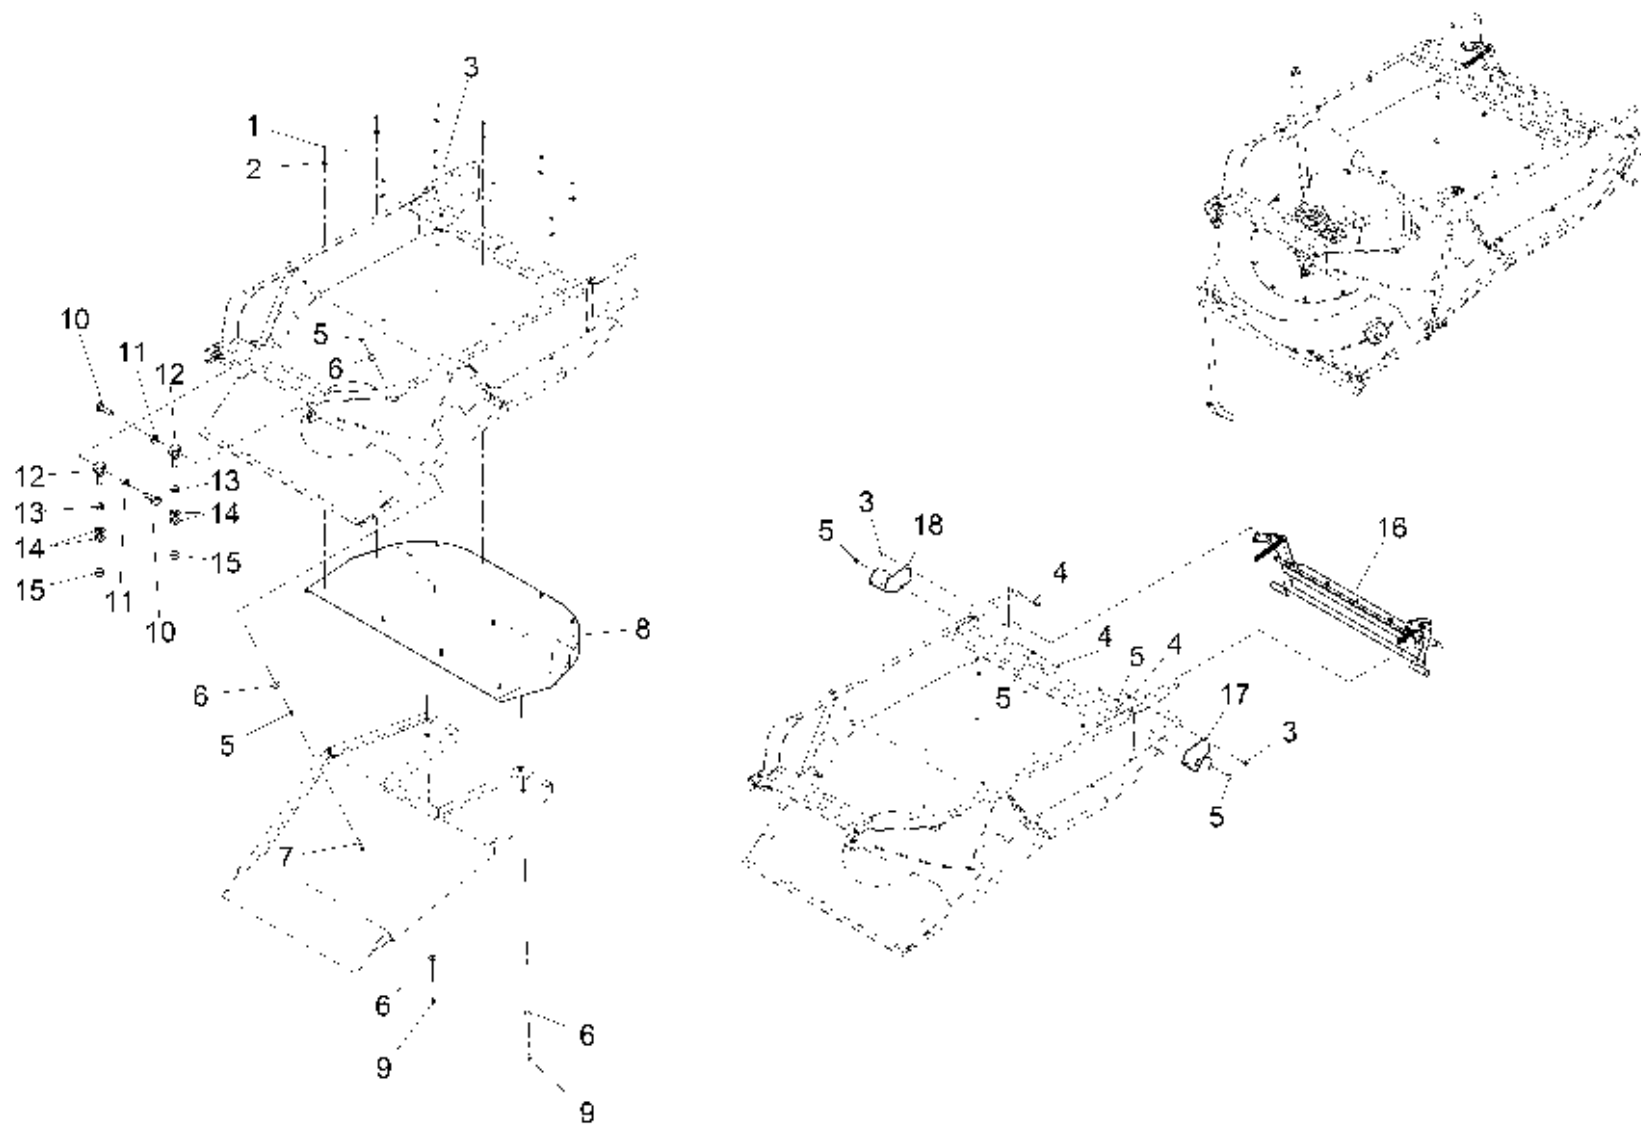

Behälterdeckel, Teil 2 / Hopper lid, part 2 / Couvercle de récipient, deuxième partie

Behälterdeckel, Teil 2 / Hopper lid, part 2 / Couvercle de récipient, deuxième partie

Pos.	Best. Nr. PN Ref.No.	Stc k. Qty. Qté.	Bezeichnung	Einh eit	Description	Unit Designation	Abmessungen Unité Measurement Mesurage	DIN / ISO	Bemerkungen Remarks Remarques
1	✓ 00102140	12	6kt.Mutter	ST	Hex. Nut	PC Écrou à 6 pans	PCE M6-A2-70	DIN 985	
2	✓ 00854210	12	Scheibe	ST	Washer	PC Washer	PCE 6,4-140HV-A2	DIN 9021	
3	✓ 00101540	2	6kt.Mutter	ST	Hex. Nut	PC Écrou à 6 pans	PCE M8-A2-70	DIN 985	
4	✓ 01221630	2	Zyl.Schraube	ST	Socket head screw	PC Socket head screw	PCE M8x30-A2-70	ISO 4762	
5	✓ 00971400	4	6kt.Mutter	ST	Hex. Nut	PC Écrou à 6 pans	PCE M8-A4	DIN 934	
6	✓ 00902280	6	Scheibe	ST	Washer	PC Washer	PCE 8,4-140HV-A4	DIN 9021	
7	✓ 00027910	4	6kt.Schraube	ST	Hex.bolt	PC Vis à 6 pans	PCE M8x60-8.8 A2G	DIN 933	
8	✓ 01470390	1	Leitblech, vollst.	ST	Folding plate	PC Déflecteur	PCE		
9	✓ 01071740	2	6kt.Schraube	ST	Hex.bolt	PC Vis à 6 pans	PCE M8X16-A2	DIN 933	
10	✓ 00042740	2	6kt.Schraube	ST	Hex.bolt	PC Vis à 6 pans	PCE M16x50-8.8 A3G	DIN 933	
11	✓ 00134780	2	Scheibe	ST	Washer	PC Rondelle	PCE 16-St A3G	DIN 1440	
12	✓ 01222760	2	Gelenkkopf	ST	Swivel head	PC Tête de jointure	PCE		
13	✓ 00074280	2	6kt.Mutter	ST	Hex. Nut	PC Écrou à 6 pans	PCE M16-17H A3G	DIN 936	
14	✓ 01476010	4	Sperrkantscheibe	ST	detent edged washer	PC rondelle frein	PCE SKM-16		
15	✓ 00135350	2	6kt.Mutter	ST	Hex. Nut	PC Écrou à 6 pans	PCE M16-6 A3G	DIN 985	
16		1	Verschluss, kpl		Lock cpl.	Verrou cpl.		Seite/Page 118	
17	✓ 01473400	1	Halter	ST	Retainer	PC Support	PCE		
18	✓ 01473390	1	Halter	ST	Retainer	PC Support	PCE		