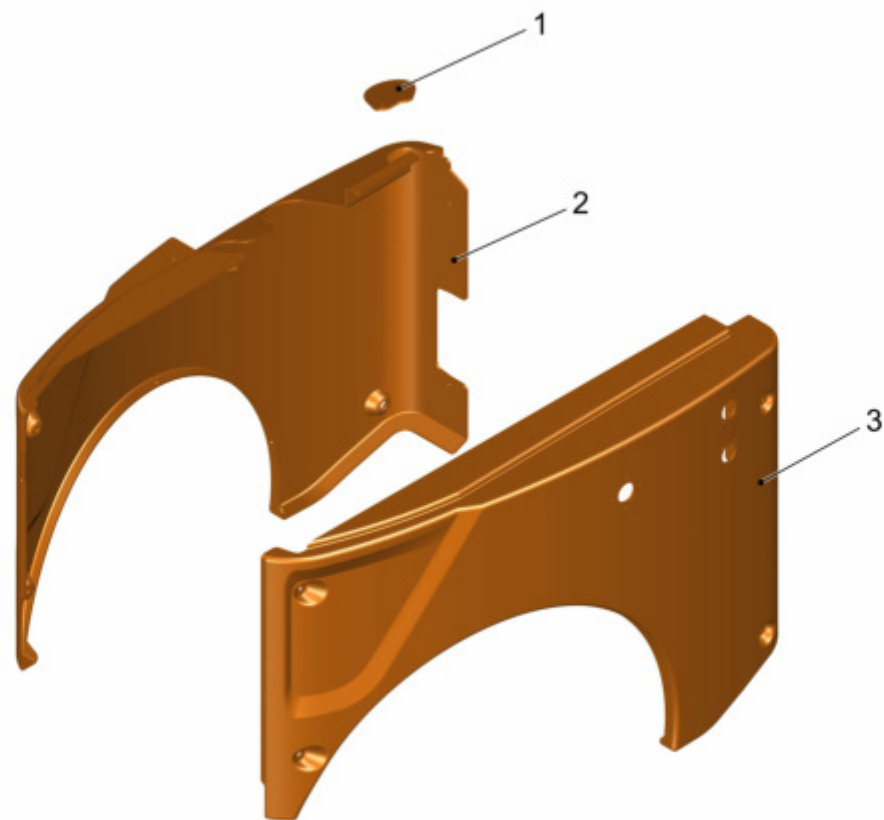

Farbgebung RAL 2011 orange / /

Pos.	Best. Nr. PN Ref.No.	Stc k. Qty. Qté.	Bezeichnung	Einh eit	Description	Unit Designation	Abmessungen Unité Measurement Mesurage	DIN / ISO	Bemerkungen Remarks Remarques
1	✓ 03019630	1	Deckel orange	ST	cover orange	PC couvercle orange	PCE		
2	---	1	Ersatzteil auf Anfrage		Spare part on request	Pièce de rechange sur demande			92066141
3	---	1	Ersatzteil auf Anfrage		Spare part on request	Pièce de rechange sur demande			92072842