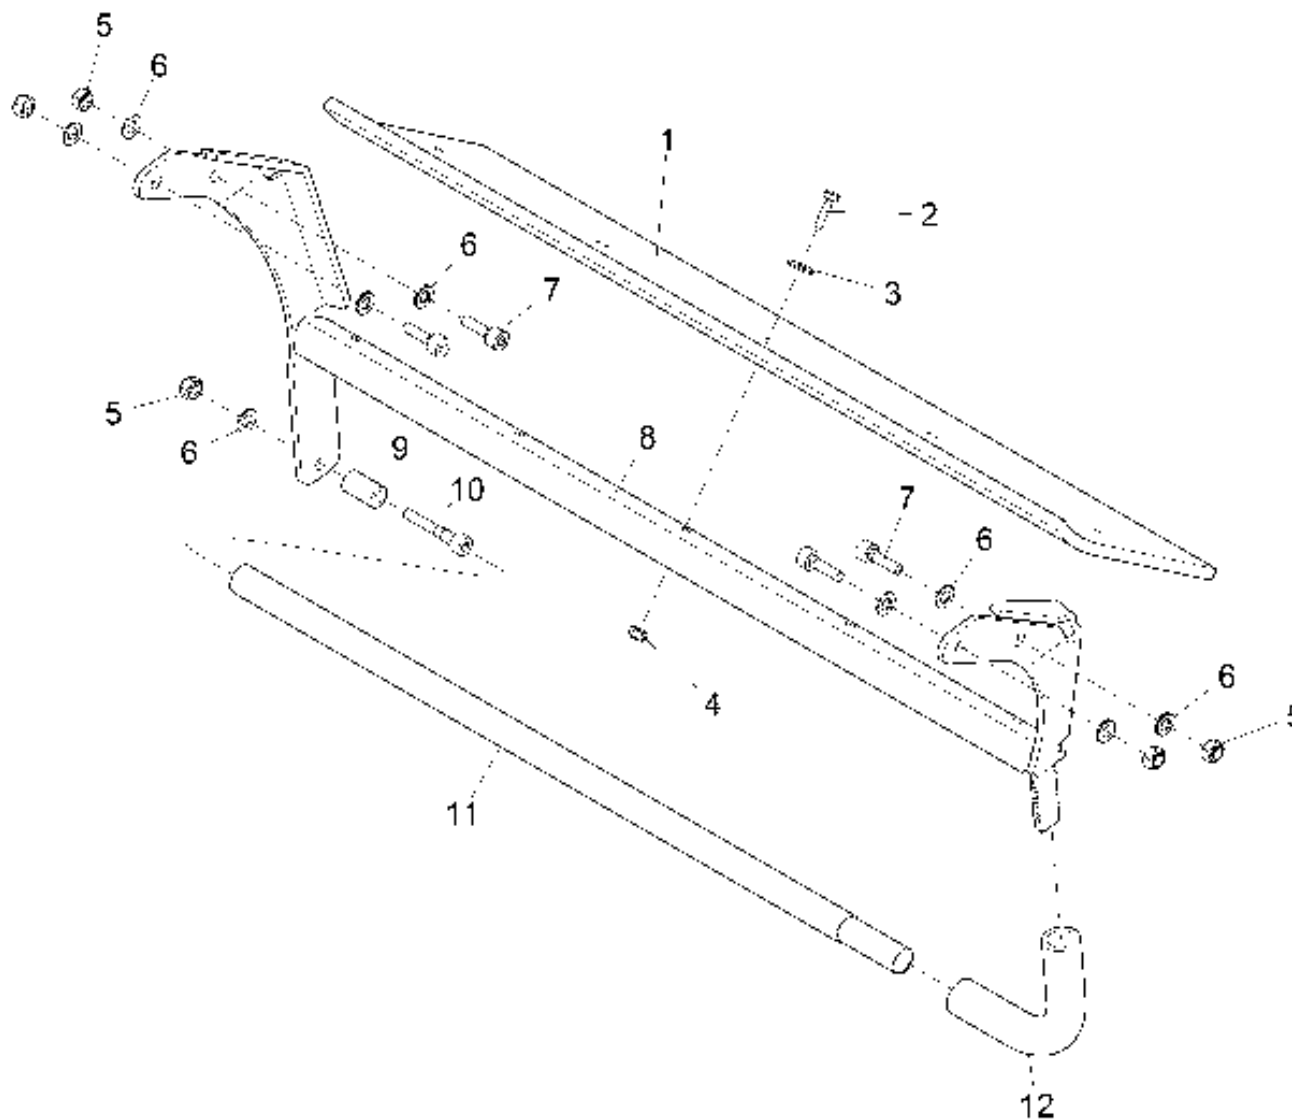

Griff kpl. / Handle / Poignée

Griff kpl. / Handle / Poignée

Pos.	Best. Nr. PN Ref.No.	Stc k. Qty. Qté.	Bezeichnung	Einh eit	Description	Unit Designation	Abmessungen Unité Measurement Mesurage	DIN / ISO	Bemerkungen Remarks Remarques
1	✓ 01470920	1	Platte	ST	Plate	PC Plaque	PCE		
2	✓ 00854190	5	6kt.Schraube	ST	Hexagon screw	PC Vis à 6 pans	PCE M6x20-A2	DIN 933	
3	✓ 00854210	5	Scheibe	ST	Washer	PC Washer	PCE 6,4-140HV-A2	DIN 9021	
4	✓ 00102140	5	6kt.Mutter	ST	Hex. Nut	PC Écrou à 6 pans	PCE M6-A2-70	DIN 985	
5	✓ 00101540	5	6kt.Mutter	ST	Hex. Nut	PC Écrou à 6 pans	PCE M8-A2-70	DIN 985	
6	✓ 00101550	9	Scheibe	ST	Washer	PC Washer	PCE B8,4-140Hv-A2	DIN 125	
7	✓ 01017630	4	Zylinderschraube	ST	Cylinder head screw	PC Vis de cylindre	PCE M8x25-A2-70	DIN 912	
8	✓ 01475780	1	Halter	ST	retainer	PC support	PCE		
9	✓ 01271920	1	Buchse	ST	Bushing	PC Douille	PCE		
10	✓ 01019860	1	Zyl.Schraube	ST	Socket head screw	PC	PCE M8x45-A2-70	DIN 912	
11	✓ 01475770	1	Rohr	ST	pipe	PC tube	PCE		
12	✓ 01494320	1	Biegefeder	ST	Spiral spring	PC Ressort	PCE