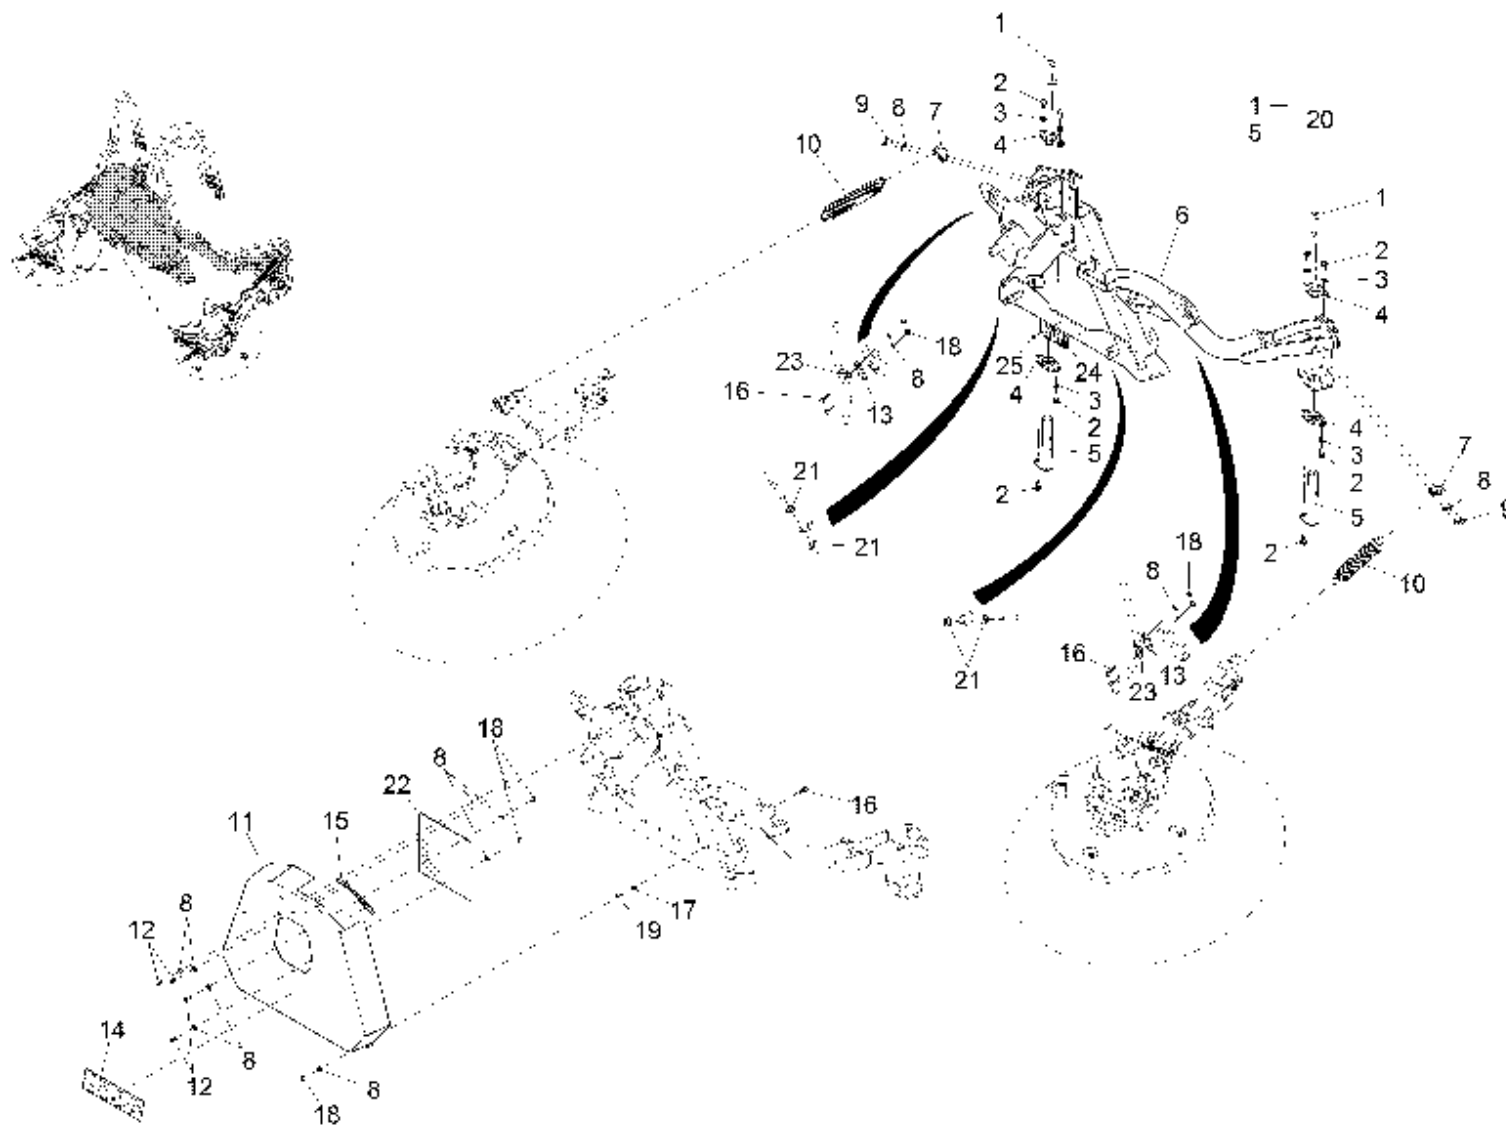

Kehreinheit 2Bs, Teil 1 / Sweeper unit 2-brooms, part 1 / Unité de balayage, première partie

Pos.	Best. Nr. PN Ref.No.	Stc k. Qty. Qté.	Bezeichnung	Einh eit	Description	Unit Designation	Abmessungen Unité Measurement Mesurage	DIN / ISO	Bemerkungen Remarks Remarques
1	✓ 00025920	2	Kegelschmiernippel	ST	Grease nipple	PC Graisseur de cône	PCE BM8x1-5.8A	DIN 71412	
2	✓ 00053080	8	6kt.Schraube	ST	Hexagon screw	PC Vis à 6 pans	PCE M8x16 8.8 A2G	DIN 933	
3	✓ 00053750	8	Scheibe	ST	Washer	PC Washer	PCE A8,4-140HV-St A2G	DIN 125	
4	✓ 01160170	4	Flansch	ST	Flange	PC Bride	PCE		
5	✓ 01090130	2	Bolzen, vollst.	ST	Bolt, cpl.	PC Boulon	PCE		
6	✓ 01471180	1	Kuppeldreieck Kehren, vollst.	ST	Coupling triangle	PC Triangle d'accouplement	PCE		
7	✓ 01473930	2	Winkel	ST	Angle	PC Angle	PCE		
8	✓ 00053730	7	Scheibe	ST	Washer	PC Washer	PCE A6,4-140HV-St A2G	DIN 125	
9	✓ 01171270	4	Schraube	ST	Screw	PC Vis	PCE M6x12-St A2G	DIN 7500-D	
10	✓ 01473420	2	Zugfeder	ST	Tension spring	PC Ressort de traction	PCE		
11	✓ 01474730	1	Abdeckhaube	ST	cover	PC couverture	PCE		
12	✓ 00053010	4	6kt.Schraube	ST	Hex.bolt	PC Vis à 6 pans	PCE M6x16-8.8 A2G	DIN 933	
13	✓ 01475060	2	Platte	ST	Plate	PC Plaque	PCE		
14	✓ 01077130	1	HAKO-Firmenzeich en silber	ST	Label HAKO silver	PC Autocollant HAKO argent	PCE 221x60		
15	✓ 00721090	0, 135	Kantenschutz	M	Edge protection	M Protection d'affilage	M 1,0-2,0 schwarz		
16	✓ 00022220	8	Zylinderschraube	ST	Socket head screw	PC Socket head screw	PCE M6x25-8.8 A2G	DIN 912	
17	✓ 00135790	2	6kt.Mutter	ST	Hex. Nut	PC Écrou à 6 pans	PCE BM6-04 A2G	DIN 439	
18	✓ 00051520	7	6kt.Mutter	ST	Hex. Nut	PC Écrou à 6 pans	PCE M6-6 A2G	DIN 985	
19	✓ 00135120	1	Scheibe	ST	Washer	PC Washer	PCE 6,4-140HV-St A3G	DIN 9021	
20	✓ 01065420	2	Bolzen, kpl.	ST	Bolt	PC Boulon	PCE		
21	✓ 00154100	2	6kt.Mutter	ST	Hex. Nut	PC Écrou à 6 pans	PCE M12x1,5-17H A3G	DIN 936