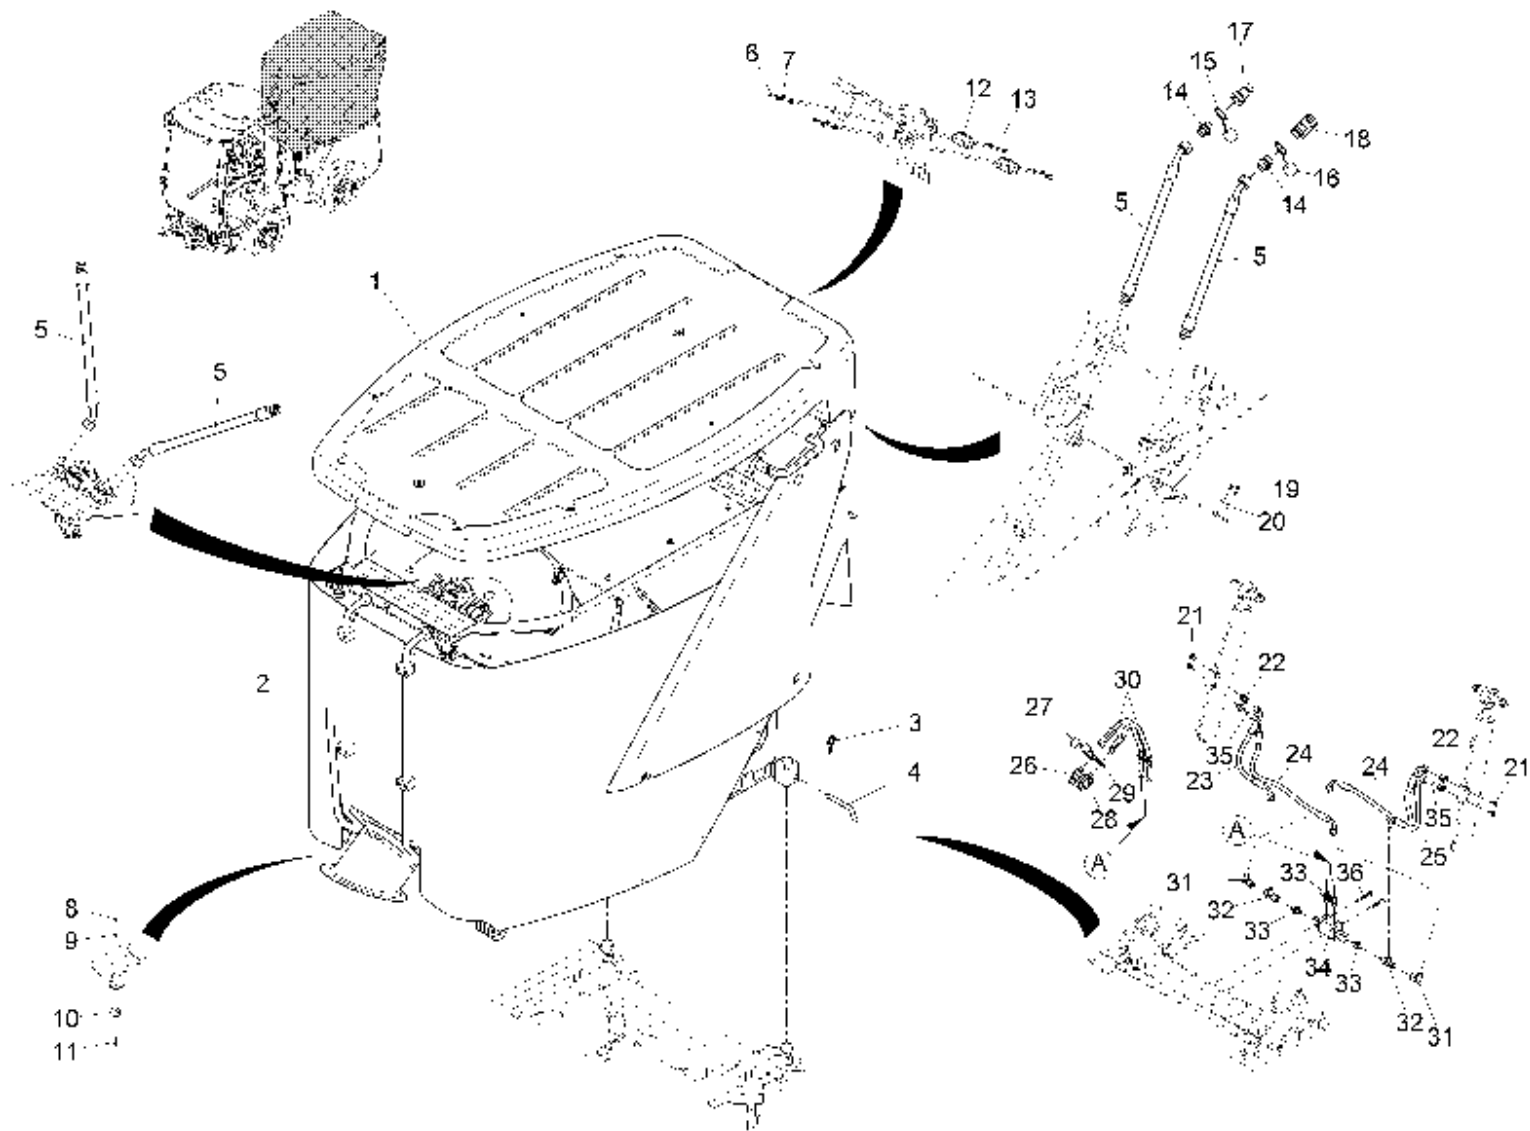

Behälter kpl. / Hopper cpl. / Réipient cpl.
(-> 2016-08-14)

Behälter kpl. / Hopper cpl. / Récipient cpl.
(-> 2016-08-14)

Pos.	Best. Nr. PN Ref.No.	Stc k. Qty. Qté.	Bezeichnung	Einh eit	Description	Unit Designation	Abmessungen Unité Measurement Mesurage	DIN / ISO	Bemerkungen Remarks Remarques
1		1	Verkleidung, kpl		Covering cpl.	Couverture cpl.		Seite/Page	100
2		1	Behälter VM, kpl		Hopper cpl.	Récipient cpl.		Seite/Page	104
3	✓ 00741270	2	Federstecker	ST	Cotter pin	PC Goupille à ressort	PCE 2,5 A2G	DIN 11024	
4	✓ 01161910	2	Vorstecker	ST	Linch pin	PC Epingle	PCE		
5	✓ 01471960	4	Schlauch	ST	Hose	PC Tuyau	PCE 2SC 16 DN45-1000	DIN 20066	
6	✓ 00051520	4	6kt.Mutter	ST	Hex. Nut	PC Écrou à 6 pans	PCE M6-6 A2G	DIN 985	
7	✓ 00053730	4	Scheibe	ST	Washer	PC Washer	PCE A6,4-140HV-St A2G	DIN 125	
8	✓ 00970190	1	6kt.Mutter	ST	Hex. Nut	PC Écrou à 6 pans	PCE M4-A2	DIN 985	
9	✓ 00874720	1	Scheibe	ST	Washer	PC Washer	PCE B4,3-140HV-A4	DIN 125	
10	✓ 01161770	1	Magnet	ST	Solenoid	PC Solenoid	PCE		
11	✓ 01221710	1	Senkschraube	ST	Countersunk screw	PC Vis à tête fraisée	PCE M4x25-A2	DIN 7991	
12	✓ 01497280	2	Klemmhälftenpaar	ST	pair of clamping	PC pièce de serrage	PCE HRGL3KP25PP	DIN 3015	
13	✓ 00107490	4	Zylinderschraube	ST	Cylinder head screw	PC Vis de cylindre	PCE M6x40-8.8 A2G	DIN 912	
14	✓ 01061870	2	Gerade-Verschraubung	ST	Straight screw connection	PC Embout rectiligne	PCE "L18/G3/4" A"		
15	✓ 01142300	1	Staubkappe rot	ST	Dust cap	PC	PCE 1034 S		
16	✓ 01142310	1	Staubkappe rot	ST	Dust cap	PC	PCE 1034 M		
17	✓ 01221810	1	Kupplungsstecker	ST	Connector plug	PC Connector plug	PCE Flat-Face A13-3/4"		
18	✓ 01221800	1	Kupplungsmuffe	ST	Coupling sleeve	PC Coupling sleeve	PCE Flat-Face A13-3/4"		
19	✓ 00854190	8	6kt.Schraube	ST	Hexagon screw	PC Vis à 6 pans	PCE M6x20-A2	DIN 933	
20	✓ 00102150	8	Scheibe	ST	Washer	PC Washer	PCE B6,4-140HV-A2	DIN 125	
21	✓ 01473560	4	Verschluss-Schraube	ST	Locking screw	PC Vis de fermeture	PCE G1/8 A-N1		
22	✓ 01016410	4	Gerade-Verschraubung	ST	Straight screw connection	PC Embout rectiligne	PCE L8 G1/8A A3G ()