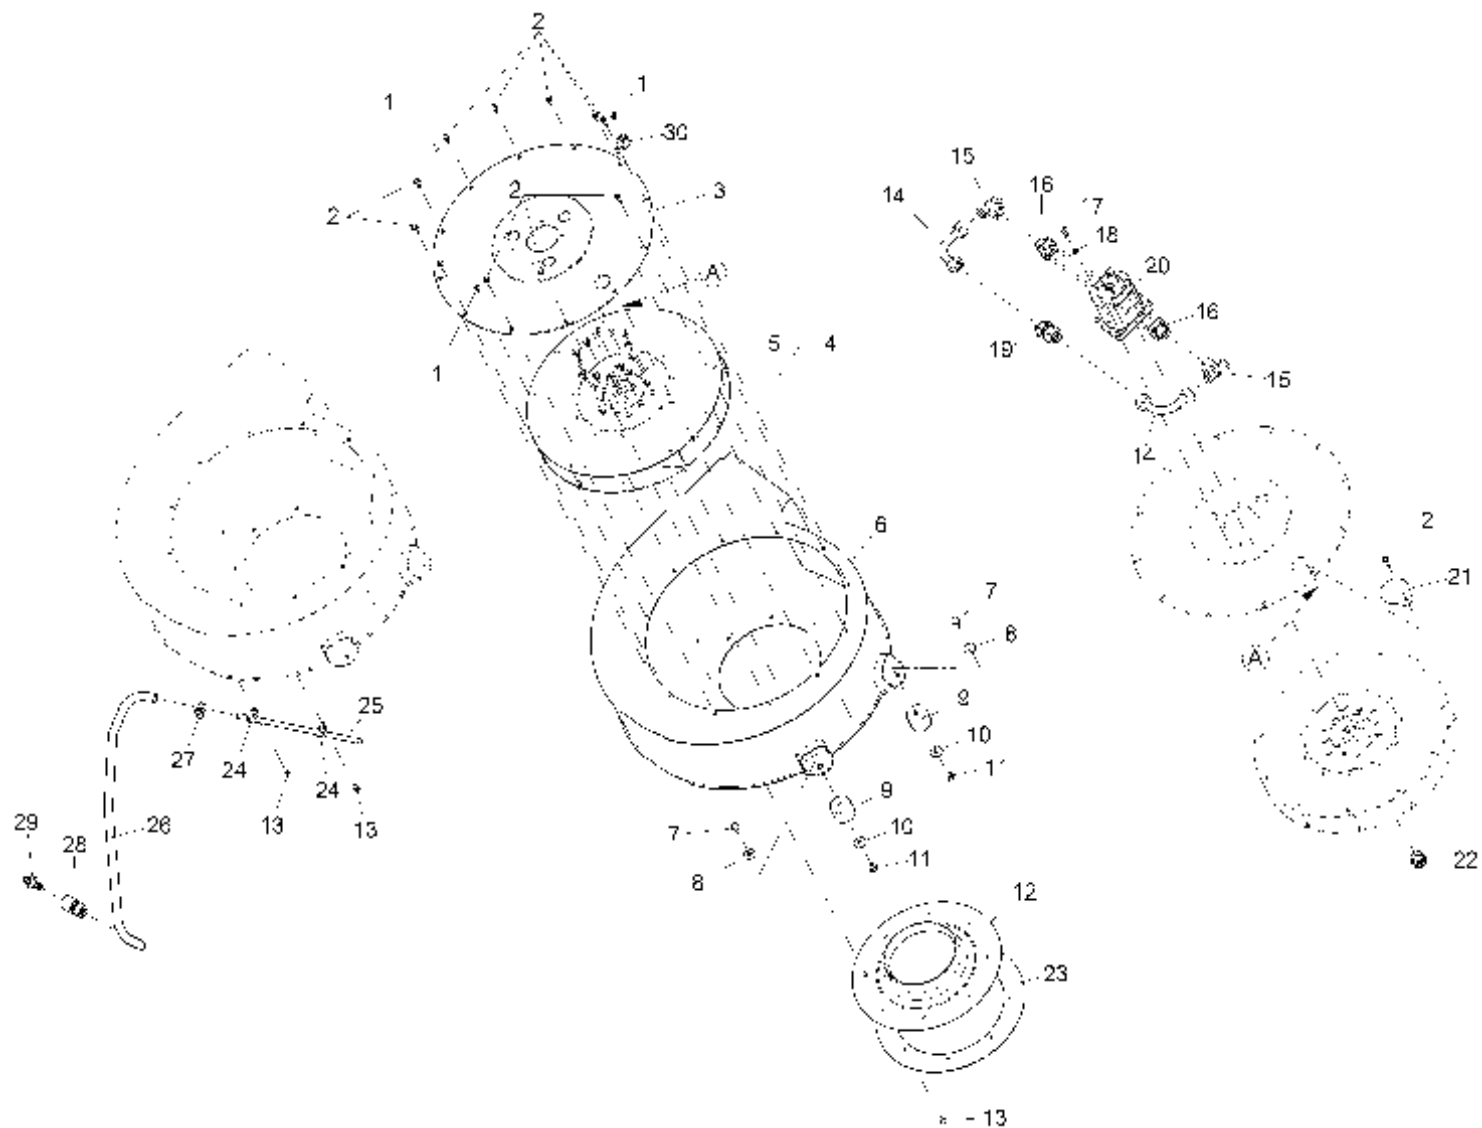

Index: 97115687-1

111

Gebläse AL, kpl. / Blower / Ventilateur

Pos.	Best. Nr. PN Ref.No.	Stk k. Qty. Qté.	Bezeichnung	Einh eit	Description	Unit Designation	Abmessungen Unité Measurement Mesurage	DIN / ISO	Bemerkungen Remarks Remarques
1	✓ 00048480	3	Senkschraube	ST	Countersunk screw	PC Vis à tête fraisée	PCE M6x16-A2	DIN 7991	Nur zum Zentrieren! Danach Pos.2 verwenden!
2	✓ 00959270	12	6kt.Schraube	ST	Hex.bolt	PC Vis à 6 pans	PCE M6x20 W151-90-flZnnc		
3	✓ 01470570	1	Gebläsedeckel AL, vollst.	ST	Blower cover	PC Couvercle de ventilateur	PCE		
4	✓ 01470410	1	Gebläserad, kpl.	ST	Blower wheel	PC Roue de soufflerie	PCE		inkl. Pos.5
5	✓ 00705440	12	Senkschraube	ST	Countersunk screw	PC Vis à tête fraisée	PCE M8x16-8.8 A2G	DIN 7991	Inhalt von Pos.4
6	✓ 01470690	1	Gebläsegehäuse AL, vollst.	ST	Blower housing	PC Logement de ventilateur	PCE		
7	✓ 01220910	4	6kt.Schraube	ST	Hexagon screw	PC Vis à 6 pans	PCE 10x16-A2-70	DIN 933	
8	✓ 01160910	4	Sperrkantscheibe	ST	Detent edged washer	PC Detent edged washer	PCE SKB 10 1.4401		
9	✓ 01160950	4	Schwingmetallpuffer	ST	Rubber bonded metal	PC Rubber bonded metal	PCE		
10	✓ 01161070	4	Scheibe	ST	Washer	PC Washer	PCE 10,5-140 HV-A2	DIN 9021	
11	✓ 01019660	4	6kt.Mutter	ST	Hex. Nut	PC Écrou à 6 pans	PCE M10-A2-70	DIN 985	
12	✓ 01497140	1	Einströmdüse	ST	injection nozzle	PC injection nozzle	PCE		
13	✓ 01017640	10	Linsenflanschschra ube	ST	Lens flange screw	PC Vis à tête bombée	PCE 6kt.M6x16-A2		
14	✓ 03012340	2	Hydraulikrohr	ST	Hydraulic pipe	PC Tube hydraulique	PCE		
15	✓ 01017290	2	Einstell-T-Verschrau bung	ST	Adjustable T-coupling	PC Embout T réglable	PCE L18 A3G		
16	✓ 01017280	2	Gerade-Flanschvers chraubung	ST	Straight screw connection	PC Embout rectiligne	PCE L18-Lk40		
17	✓ 00071450	4	Zylinderschraube	ST	Socket head screw	PC Socket head screw	PCE M8x30-8.8 A2G	DIN 912	
18	✓ 00157040	4	Federring	ST	Spring ring	PC Rondelle de ressort	PCE 8 A2G	DIN 7980	
19	✓ 01081230	1	Rückschlagventil	ST	Holding valve	PC Clapet non-retour	PCE L18 A3G		