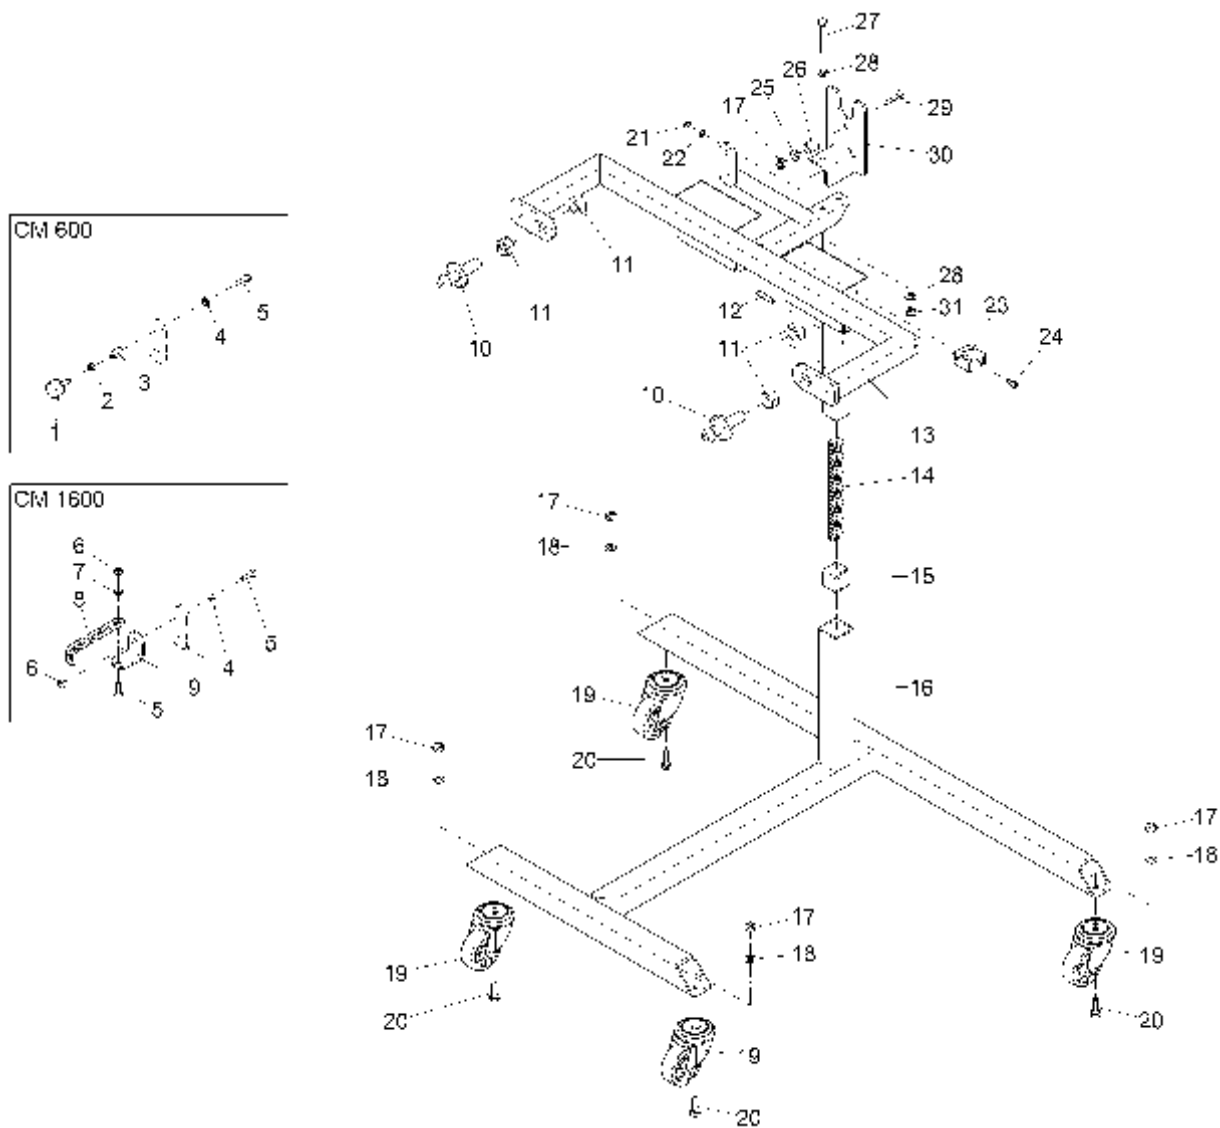

Rollwagen Kehreinheit 2-Besen / Roller stand sweeping unit 2-broom / Rayon pour l'unité de balayage avec 2 balais

Rollwagen Kehreinheit 2-Besen / Roller stand sweeping unit 2-broom / Rayon pour l'unité de balayage avec 2 balais

Pos.	Best. Nr. PN Ref.No.	Stc k. Qty. Qté.	Bezeichnung	Einh eit	Description	Unit Designation	Abmessungen Unité Measurement Mesurage	DIN / ISO	Bemerkungen Remarks Remarques
1	✓ 01154090	1	Anschlagpuffer	ST	Buffer	PC Armortisseur	PCE		
2	✓ 00046500	1	6kt.Mutter	ST	Hex. Nut	PC Écrou à 6 pans	PCE BM8-04 A2G	DIN 439	
3	✓ 00744340	1	6kt.Mutter	ST	Hex. Nut	PC Écrou à 6 pans	PCE		
4	✓ 00053750	2	Scheibe	ST	Washer	PC Washer	PCE A8,4-140HV-St A2G	DIN 125	
5	✓ 00053100	3	6kt.Schraube	ST	Hexagon screw	PC Vis à 6 pans	PCE M8x25-8.8 A2G	DIN 933	
6	✓ 00051510	2	6kt.Mutter	ST	Hex. Nut	PC Écrou à 6 pans	PCE M8-8 A2G	DIN 985	
7	✓ 00740310	1	Sperrkantscheibe	ST	Washer	PC Rondelle	PCE SKS-8-dacrometisiert		
8	✓ 01493530	1	Kette	ST	Chain	PC Chaîne	PCE 7x22-ST35.13KH A2G 7GL	DIN 766-3.	
9	---	1	Ersatzteil auf Anfrage		Spare part on request	Pièce de rechange sur demande			90647892 Winkel
10	✓ 01472760	2	Sicherungszapfen	ST	Retaining pivot	PC Pivot de securité	PCE		
11	✓ 00074100	4	6kt.Mutter	ST	Hex. Nut	PC Écrou à 6 pans	PCE M20-8 A3G	DIN 934	
12	✓ 00071020	1	Spannstift	ST	Dowel pin	PC Goupille à tension	PCE 8x40	DIN 1481	
13	✓ 03022930	1	Abstellstativ Oberteil	ST	stand upper	PC rayon, partie supérieure	PCE		
14	✓ 01063970	1	Druckfeder	ST	Pressure spring	PC Ressort à pression	PCE		
15	✓ 01475620	1	Distanzstück	ST	distance piece	PC pièce de distance	PCE		
16	---	1	Ersatzteil auf Anfrage		Spare part on request	Pièce de rechange sur demande			96143615 Abstellstativ Unterteil vollst
17	✓ 01145160	5	6kt.Mutter	ST	Hex. Nut	PC Écrou à 6 pans	PCE M10-8 A2G	DIN 985	
18	✓ 00053760	4	Scheibe	ST	Washer	PC Washer	PCE A10,5-140HV-St A2G	DIN 125	
19	✓ 00800240	4	Lenkrolle	ST	Steering roller	PC Poulie de guidage	PCE GKR 01/80/25R-GPD		
20	✓ 00053160	4	6kt.Schraube	ST	Hexagon screw	PC Vis à 6 pans	PCE M10x30-8.8 A3G	DIN 933	
21	✓ 00051520	1	6kt.Mutter	ST	Hex. Nut	PC Écrou à 6 pans	PCE M6-6 A2G	DIN 985