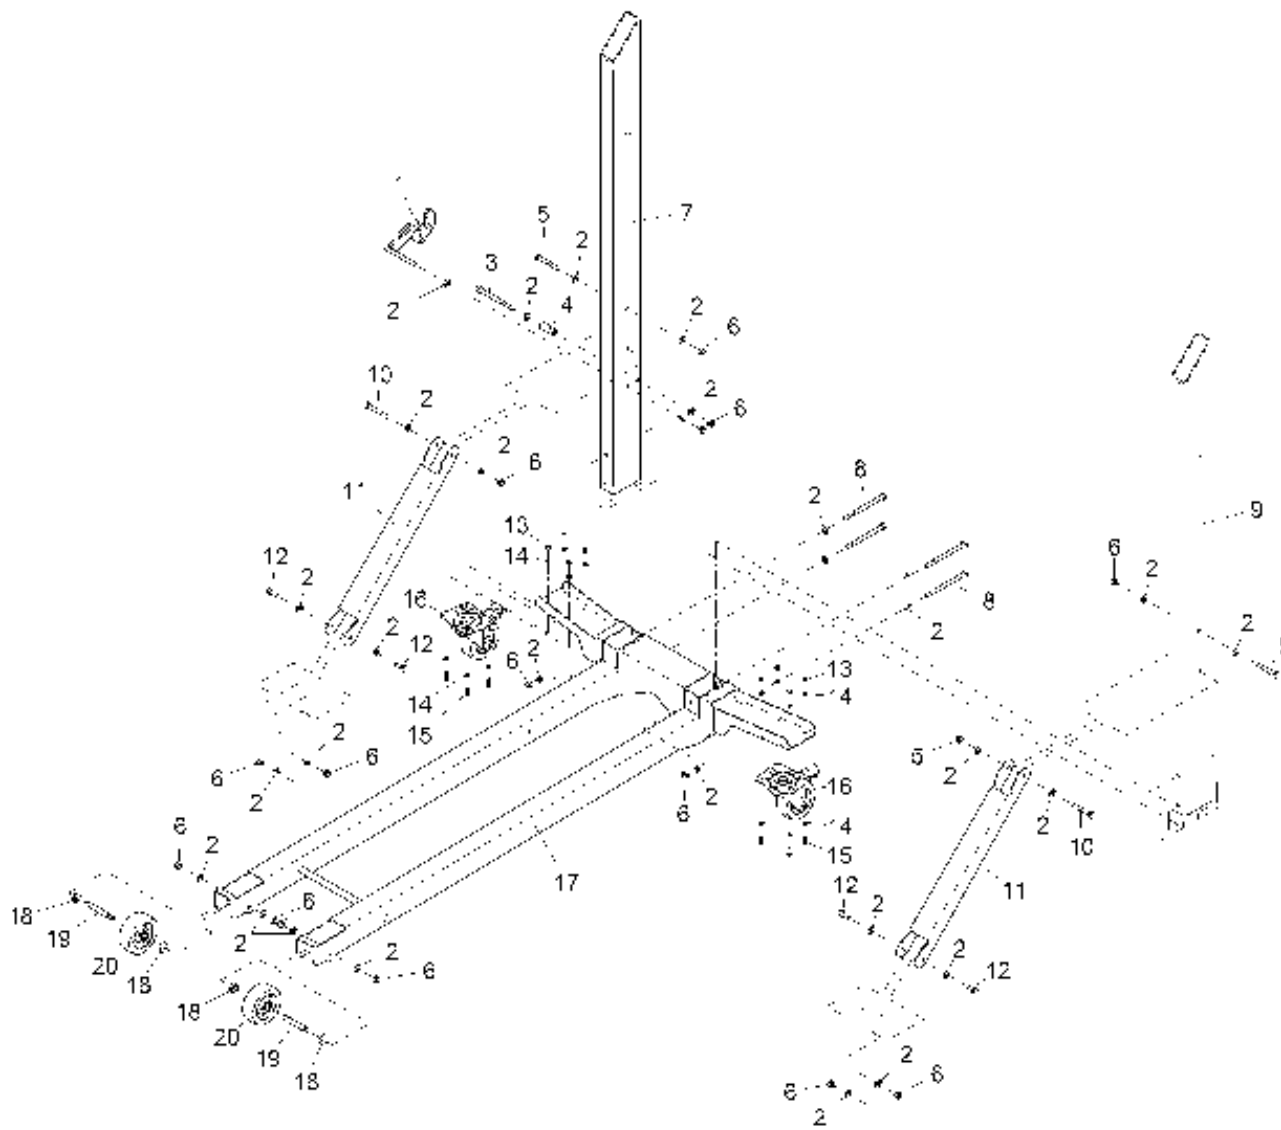

Grundgestell kpl / Base frame / Cadre de base

Pos.	Best. Nr. PN Ref.No.	Stc k. Qty. Qté.	Bezeichnung	Einh eit	Description	Unit Designation	Abmessungen Unité Measurement Mesurage	DIN / ISO	Bemerkungen Remarks Remarques
1	---	1	Ersatzteil auf Anfrage		Spare part on request	Pièce de rechange sur demande			96146170 Sicherung vollst
2	✓ 00053770	32	Scheibe	ST	Washer	PC Washer	PCE A13-140HV-St A2G	DIN 125	
3	✓ 00133900	1	6kt.Schraube	ST	Hex.bolt	PC Vis à 6 pans	PCE M12x140-8.8 A3G	DIN 931	
4	✓ 01018630	0, 050	OLN-Schlauch	M	Hose	M Tuyau	M DN12x22		
5	✓ 00133840	2	6kt.Schraube	ST	Hexagon screw	PC Vis à 6 pans	PCE M 12 x 80		
6	✓ 00051490	18	6kt.Mutter	ST	Hex. Nut	PC Écrou à 6 pans	PCE M12-6 A3G	DIN 985	
7	✓ 03021760	1	Profil rechts	ST	profile R.H.	PC profilé à droite	PCE		
8	✓ 00120940	4	6kt.Schraube	ST	Hex.bolt	PC Vis à 6 pans	PCE M12x160-8.8 A3G	DIN 931	
9	✓ 03022020	1	Profil links	ST	profile L.H.	PC profilé à gauche	PCE		
10	✓ 00057960	2	6kt.Schraube	ST	Hex.bolt	PC Vis à 6 pans	PCE M12x90-8.8 A3G	DIN 933	
11	✓ 01500690	2	Strebe	ST	truss	PC potence	PCE		
12	✓ 00053200	4	6kt.Schraube	ST	Hex.bolt	PC Vis à 6 pans	PCE M12x30-8.8 A3G	DIN 933	
13	✓ 00051510	8	6kt.Mutter	ST	Hex. Nut	PC Écrou à 6 pans	PCE M8-8 A2G	DIN 985	
14	✓ 00053750	16	Scheibe	ST	Washer	PC Washer	PCE A8,4-140HV-St A2G	DIN 125	
15	✓ 00053090	8	6kt.Schraube	ST	Hexagon screw	PC Vis à 6 pans	PCE M8x20-8.8 A2G	DIN 933	
16	✓ 01498180	2	Lenkrolle	ST	steering roller	PC roulette pivotante	PCE 51 F PU/125/45/5		
17	---	1	Ersatzteil auf Anfrage		Spare part on request	Pièce de rechange sur demande			96146220 Grundgestell vollst
18	✓ 01500460	4	Buchse	ST	bushing	PC douille	PCE		
19	✓ 01500370	2	Welle	ST	shaft	PC arbre	PCE		
20	---	2	Ersatzteil auf Anfrage		Spare part on request	Pièce de rechange sur demande			90661877 Rad