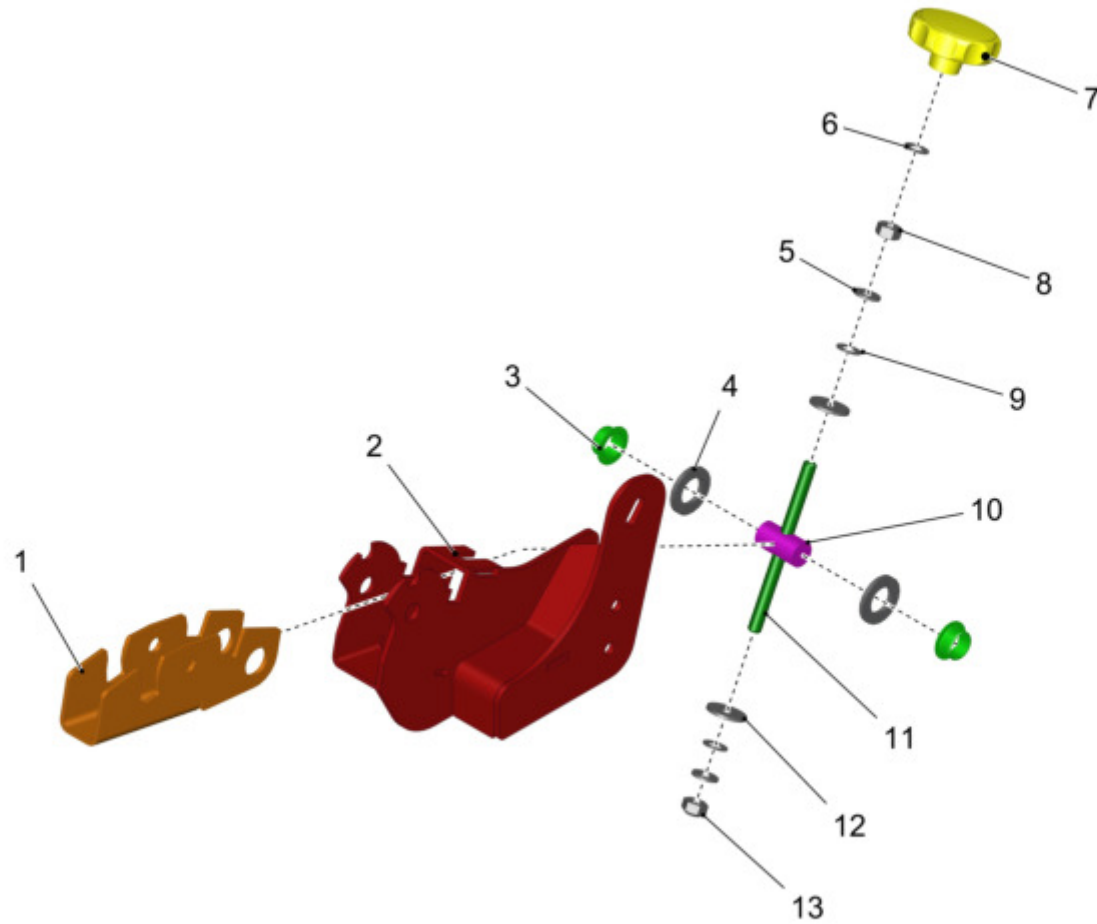

Halter / Retainer / Support

Pos.	Best. Nr. PN Ref.No.	Stk k. Qty. Qté.	Bezeichnung	Einh eit	Description	Unit Designation	Abmessungen Unité Measurement Mesurage	DIN / ISO	Bemerkungen Remarks Remarques
1	✓ 01495340	1	Wippe	ST	Rocker	PC Bascule	PCE		
2	✓ 01495240	1	Halter, vollst.	ST	Retainer	PC Support	PCE		
3	✓ 01055290	2	Gleitlagerbuchse	ST	Slide bearing bush	PC Douille de palier lisse	PCE GFM-1618-09		
4	✓ 01142410	2	Scheibe	ST	Washer	PC	PCE A17-Polyamid 6.6 WS	DIN 125	
5	✓ 00053750	2	Scheibe	ST	Washer	PC Washer	PCE A8,4-140HV-St A2G	DIN 125	
6	✓ 00959240	1	Fächerscheibe	ST	Serrated lock washer	PC Rondelle à dents revauchantes	PCE A8,4 A2G	DIN 6798	
7	✓ 00480430	1	Sterngriffmutter	ST	Hand wheel	PC Roue à main	PCE 55/M8		
8	✓ 00053350	1	6kt.Mutter	ST	Hex. Nut	PC Écrou à 6 pans	PCE M8-8 A2G	DIN 934	
9	✓ 00053850	2	Federscheibe	ST	Spring washer	PC Rondelle de ressort	PCE B8 A2G	DIN 137	
10	✓ 01136100	1	Bolzen	ST	Bolt	PC Boulon	PCE		
11	✓ 01476070	1	Gewindestange	ST	threaded rod	PC barre de fileté	PCE		
12	✓ 00042900	2	Scheibe	ST	Washer	PC Washer	PCE 8,4-140HV-St A3G	DIN 9021	
13	✓ 00051510	1	6kt.Mutter	ST	Hex. Nut	PC Écrou à 6 pans	PCE M8-8 A2G	DIN 985