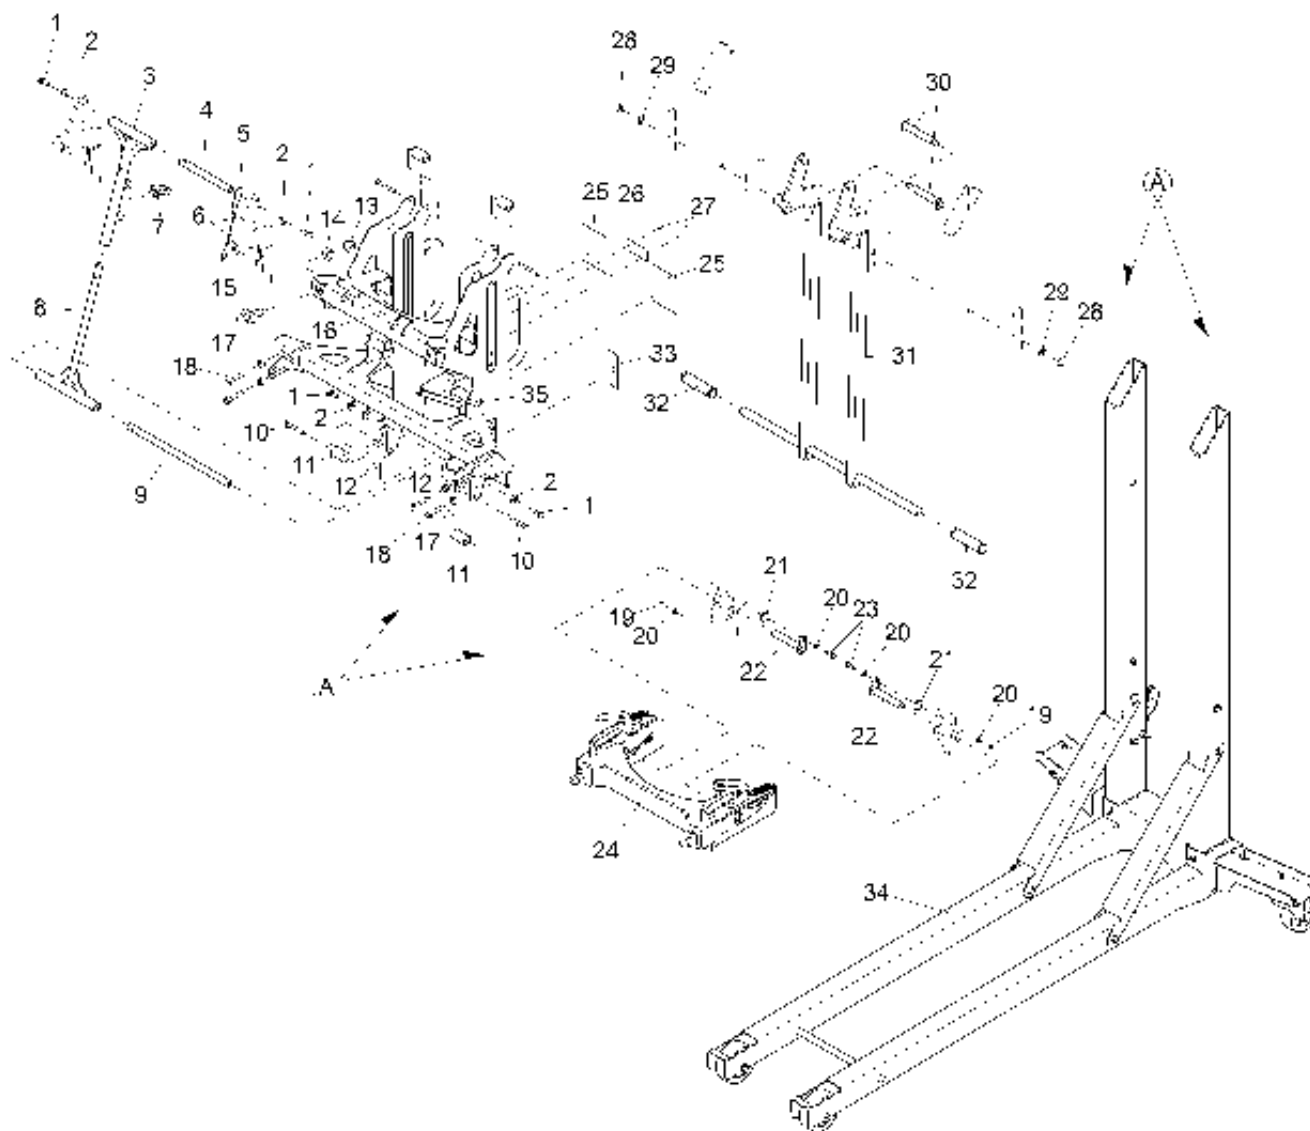

Schnellwechsel Rollwagen / Universal quick change trolley / Haquet (change rapide)

Schnellwechsel Rollwagen / Universal quick change trolley / Haquet (change rapide)

Pos.	Best. Nr. PN Ref.No.	Stc k. Qty. Qté.	Bezeichnung	Einh eit	Description	Unit Designation	Abmessungen Unité Measurement Mesurage	DIN / ISO	Bemerkungen Remarks Remarques
1	✓ 00053190	4	6kt.Schraube	ST	Hex.bolt	PC Vis à 6 pans	PCE M12x25-8.8 A3G	DIN 933	
2	✓ 00875950	4	Sperrkantscheibe	ST	Washer	PC Rondelle	PCE SKM-12-dacromet.		
3	✓ 01494090	1	Höhenverstellung, vollst.	ST	Height adjustment	PC Déplacement en hauteur	PCE		
4	✓ 01500390	1	Rund	ST	round	PC round	PCE		
5	✓ 00500210	0, 450	Rundlitzenseil	M	Cable	M Câble	M 02 7x7 Litzen		
6	✓ 00500220	2	Pressklemme	ST	Clamp	PC Collier	PCE 2,5-AI	DIN 3093	
7	✓ 01011400	1	Rohrklappstecker	ST	Clap plug	PC Goupille fendue	PCE		
8	---	1	Ersatzteil auf Anfrage		Spare part on request	Pièce de rechange sur demande			96146410 Höhenverstellung vollst
9	✓ 01500450	1	Rund	ST	round	PC round	PCE		
10	✓ 01078220	4	Bolzen	ST	Bolt	PC Boulon	PCE B8h11x75-St A3G	DIN 1444	
11	✓ 01110040	4	Hubrolle	ST	Roller	PC Bobine	PCE		
12	✓ 00551150	4	Splint	ST	Cotter pin	PC Goupille fendue	PCE 2x12-St A2G	ISO 1234	
13	✓ 00964140	2	6kt.Mutter	ST	Hex. Nut	PC Écrou à 6 pans	PCE M20-6 A3G	DIN 985	
14	✓ 00053810	2	Scheibe	ST	Washer	PC Washer	PCE A21-140HV-St A2G	DIN 125	
15	✓ 01472760	2	Sicherungszapfen	ST	Retaining pivot	PC Pivot de scurité	PCE		
16	✓ 03017240	1	Hubgestell	ST	Gantry crane	PC Câtre de levage	PCE		
17	✓ 00053370	4	6kt.Mutter	ST	Hex. Nut	PC Écrou à 6 pans	PCE M12-8 A3G	DIN 934	
18	✓ 00043600	4	6kt.Schraube	ST	Hex.bolt	PC Vis à 6 pans	PCE M12x60-8.8 A3G	DIN 933	
19	✓ 00053350	2	6kt.Mutter	ST	Hex. Nut	PC Écrou à 6 pans	PCE M8-8 A2G	DIN 934	
20	✓ 01226400	4	Sperrkantscheibe	ST	Detent edged washer	PC Rondelle	PCE SKS 8-1.4401		
21	✓ 01226250	2	Gummischeibe	ST	Rubber washer	PC Rondelle de caoutchouc	PCE