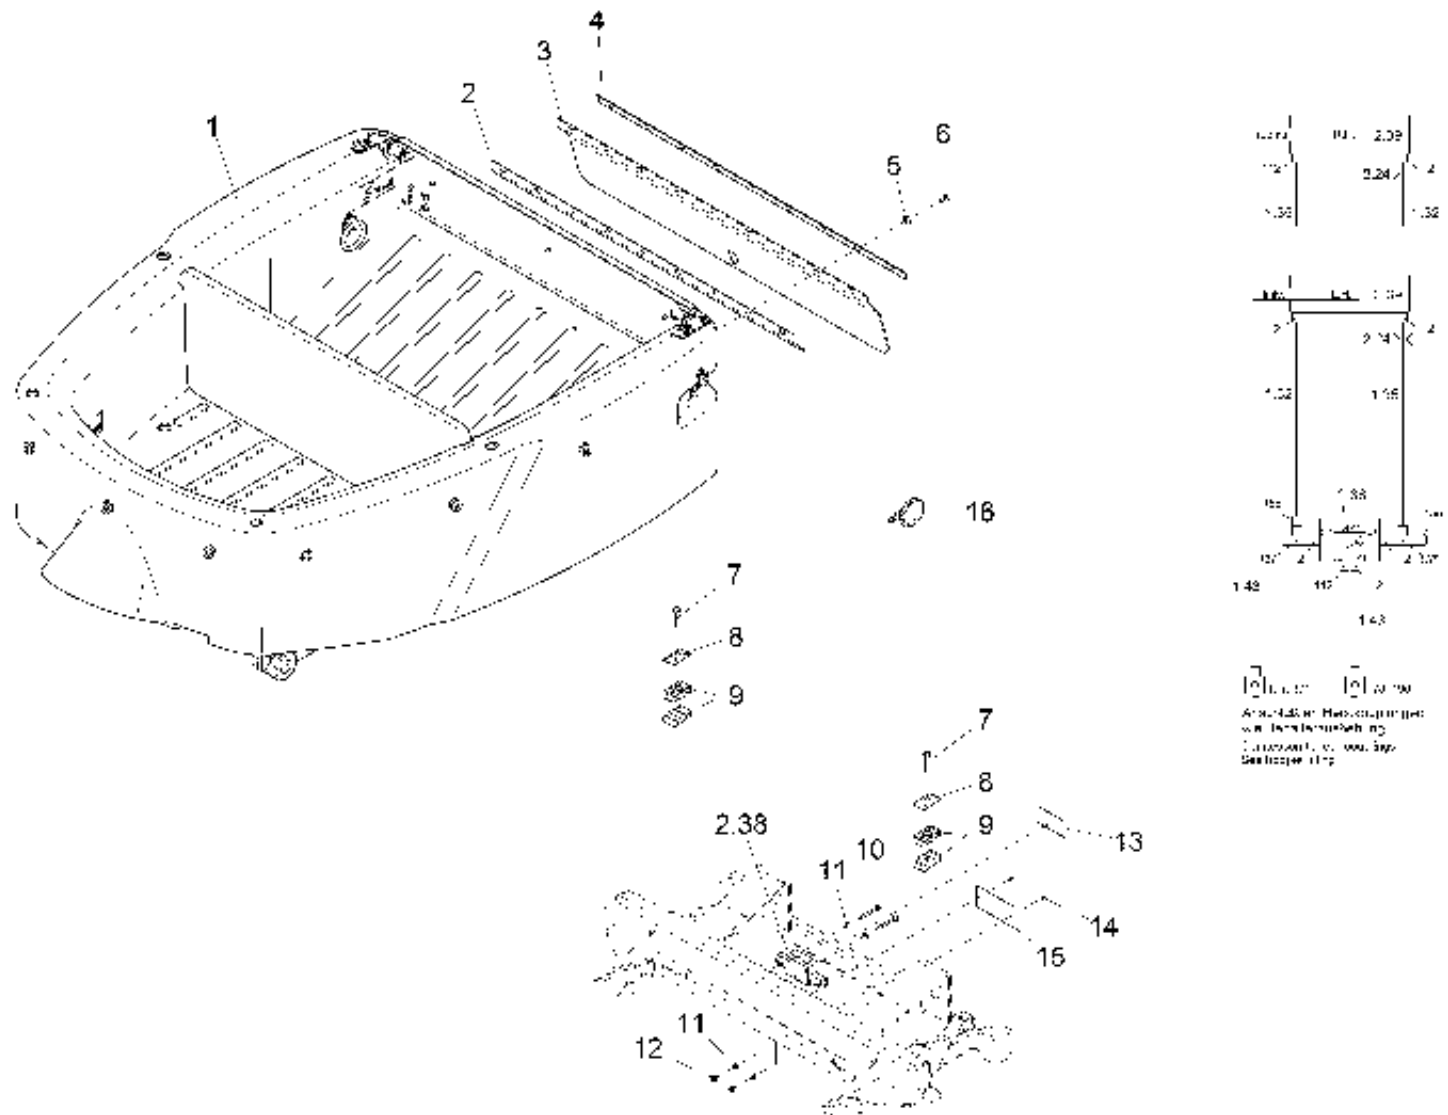

Ladepritsche CM 600 / Loading platform CM 600 / Surface au charge CM 600

Ladepritsche CM 600 / Loading platform CM 600 / Surface au charge CM 600

Pos.	Best. Nr. PN Ref.No.	Stc k. Qty. Qté.	Bezeichnung	Einh eit	Description	Unit Designation	Abmessungen Unité Measurement Mesurage	DIN / ISO	Bemerkungen Remarks Remarques
1			Ladepritsche kpl		Loading platform	Surface au charge		Seite/Page 32	
1.32	✓ 01092170	2	Schlauch	ST	Hose	PC Tuyau	PCE 1SC 6 DKOL DKOL-90 930	DIN EN 857	
1.35	✓ 01471220	2	Schlauch	ST	Hose	PC Tuyau	PCE 2SC 6 NN90-660	DIN 20066	
1.43	✓ 01221220	2	Druckschlauch	ST	Pressure hose	PC Tuyau de pression	PCE 1SC6 DKOL DKOL-90 410		
2	✓ 01471260	1	Winkel	ST	Angle	PC Angle	PCE		
2.24	✓ 00538160	1	Scheibe	ST	Washer	PC Rondelle	PCE		
2.38	✓ 01111000	1	Entsperrbares Rückschlagventil	ST	Back-pressure valve	PC Clapet antiretour déverrouillable	PCE		
2.39	✓ 01473080	2	Kippzylinder	ST	Tip cylinder	PC Cylindre à bascule	PCE		
3	✓ 01472970	1	Gummilasche	ST	Rubber strap	PC Verrou de caoutchouc	PCE		
4	✓ 01471190	1	Winkel	ST	Angle	PC Angle	PCE		
5	✓ 00854210	9	Scheibe	ST	Washer	PC Washer	PCE 6,4-140HV-A2	DIN 9021	
6	✓ 01017640	9	Linsenflanschschraube	ST	Lens flange screw	PC Vis à tête bombée	PCE 6kt.M6x16-A2		
7	✓ 00133700	2	6kt.Schraube	ST	Hexagon screw	PC Vis à 6 pans	PCE M8x40-8.8 A2G	DIN 933	
8	✓ 01132150	2	Deckplatte	ST	Cover plate	PC Plaque de couvercle	PCE Gr.2 Ausf.A		
9	✓ 01162640	4	Klemmhälftenpaar	ST	Pair of clamping	PC Pièce de serrage	PCE ZKP-2-R-13,5-13,5-PP	DIN 3015	
10	✓ 00535110	2	6kt.Schraube	ST	Hex.bolt	PC Vis à 6 pans	PCE M6x45-8.8 A2G	DIN 933	
11	✓ 00053730	4	Scheibe	ST	Washer	PC Washer	PCE A6,4-140HV-St A2G	DIN 125	
12	✓ 00051520	2	6kt.Mutter	ST	Hex. Nut	PC Écrou à 6 pans	PCE M6-6 A2G	DIN 985	
13	✓ 01071710	1	Aufkleber "Bedienungsanleitung"	ST	Decal "Instruction manual"	PC Autocollant - "Bedienungsanleitung"	PCE		
14	✓ 00504370	2	Blindniet	ST	Blind rivet	PC Rivet	PCE A3x6-AL-ST-A1P	DIN 7337	

Index: 99143810

29