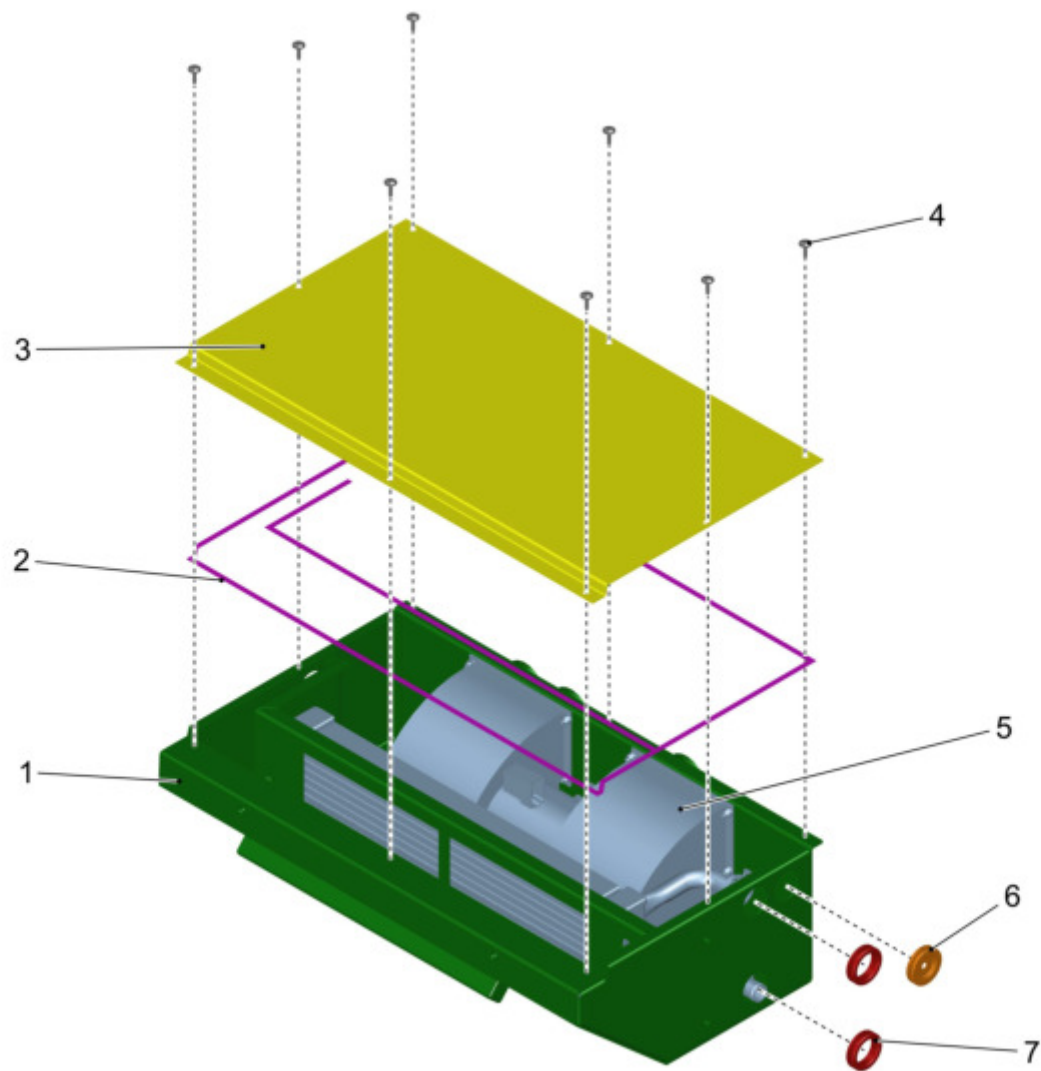

Heizung / /

Pos.	Best. Nr. PN Ref.No.	Stc k. Qty. Qté.	Bezeichnung	Einh eit	Description	Unit Designation	Abmessungen Unité Measurement Mesurage	DIN / ISO	Bemerkungen Remarks Remarques
1	✓ 03012700	1	Heizungskasten	ST	heat box	PC boîte de chauffage	PCE		
2	✓ 01162660	2, 100	Schaumklebeband	M	Adhesive tape	M Bande adhésive	M		
3	✓ 01143950	1	Abdeckung	ST	Cover	PC Couverture	PCE		
4	✓ 01140070	8	Blehschraube	ST	Tapping screw	PC Vis de tôle	PCE 4,2x16-vz	DIN 7981	
5			Heizung					Seite/Page 66	
6	---	1	Ersatzteil auf Anfrage		Spare part on request	Pièce de rechange sur demande			15595366
7	---	2	Ersatzteil auf Anfrage		Spare part on request	Pièce de rechange sur demande			15595416