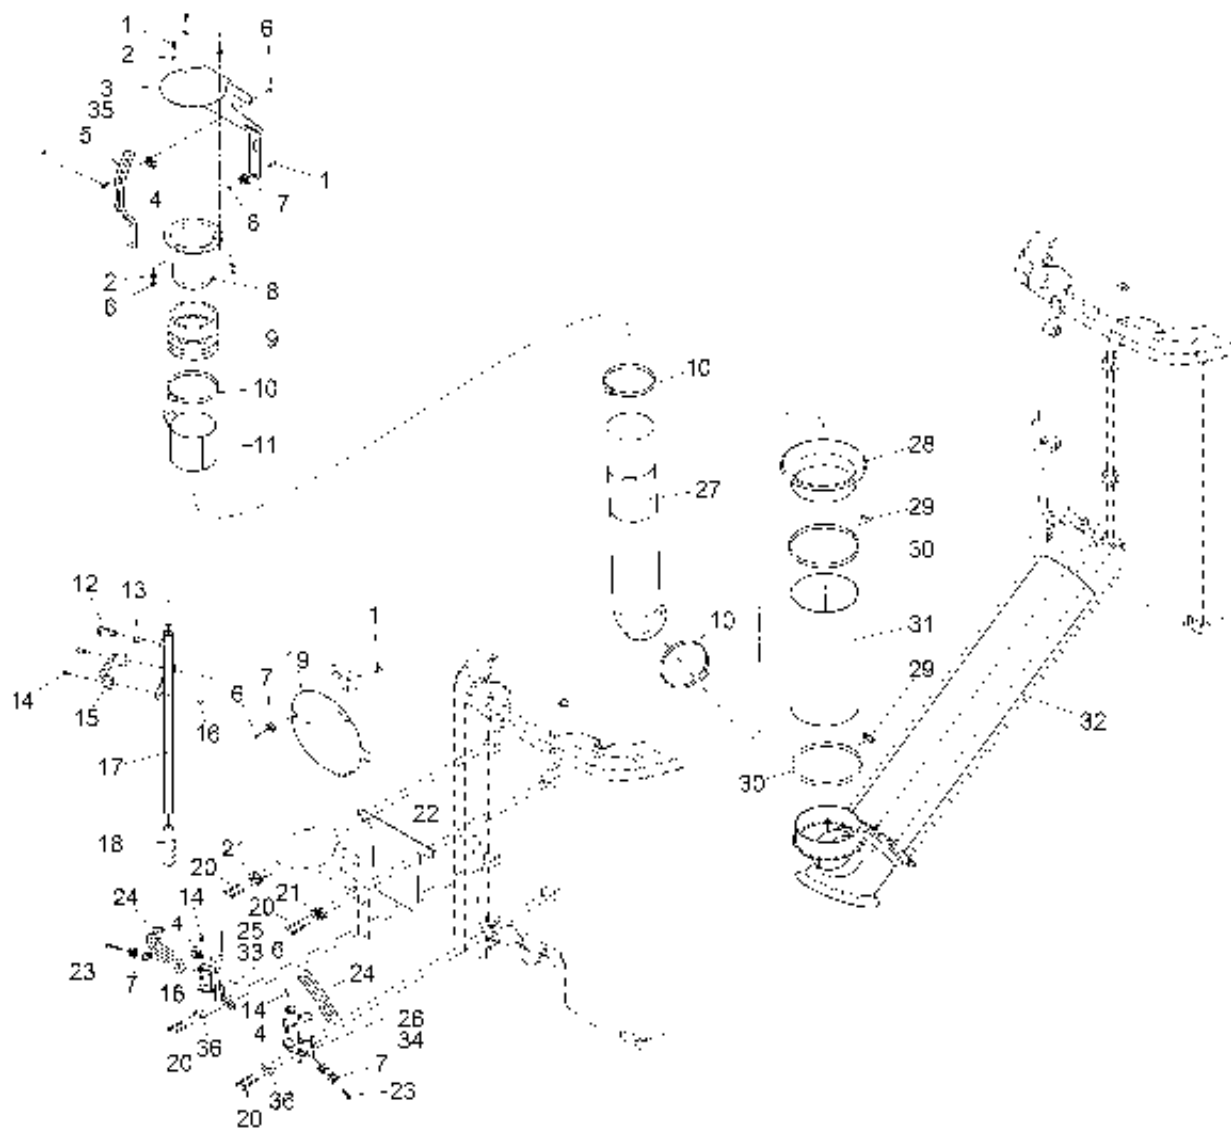

Handsaugschlauch / Hand suction hose / Tuyau d'aspiration à main
(-> 2016-11-30)

**Handsaugschlauch / Hand suction hose / Tuyau d'aspiration à main
(-> 2016-11-30)**

Pos.	Best. Nr. PN Ref.No.	Stc k. Qty. Qté.	Bezeichnung	Einh eit	Description	Unit Designation	Abmessungen Unité Measurement Mesurage	DIN / ISO	Bemerkungen Remarks Remarques
1	✓ 00053540	6	Linsenschraube	ST	Fillister-head screw	PC Vis de lentille	PCE M5x20-4.8-H A2G	DIN 7985	
2	✓ 00555520	6	Scheibe	ST	Washer	PC Rondelle	PCE 5,3-140HV-St A3G	DIN 9021	
3	✓ 01473210	1	Blech, vollst.	ST	Sheet metal	PC Tôle	PCE		bis ca. Ende Februar 2014
4	✓ 00109470	3	Rohrschelle	ST	Tube clamp	PC Collier de tube	PCE RSGU 1 10/15 A2G		
5	✓ 01473340	0, 360	Leitergummi	M	Ladder rubber	M Caoutchouc	M		
6	✓ 00051340	8	6kt.Mutter	ST	Hex. Nut	PC Écrou à 6 pans	PCE M5-6 A2G	DIN 985	
7	✓ 01472920	6	Rundknopf 6-8mm	ST	Round head	PC Tête ronde	PCE		
8	✓ 01064570	1	Kappe	ST	Cap	PC Capot	PCE		
9	✓ 01064240	1	Rohr	ST	Pipe	PC Tube	PCE		
10	✓ 01014640	3	Schlauschelle	ST	Hose clamp	PC Agrafe de tuyau	PCE A-120-140x 9-W4	DIN 3017	
11	✓ 01473230	1	Rohr, vollst.	ST	Pipe	PC Tube	PCE		
12	✓ 01134500	1	Rastriegel	ST	locking bolt	PC	PCE		
13	✓ 01473310	1	6kt.Mutter	ST	Hexagon nut	PC Écrou à 6 pans	PCE M12x1,5-8 A3G	DIN 985	
14	✓ 00136910	4	Zylinderschraube	ST	Cylinder head screw	PC Vis de cylindre	PCE M6x16-8.8 A2G	DIN 912	
15	✓ 01102910	1	Bügelgriff	ST	Grasp	PC Prise	PCE GN 528-PA-117-SW		
16	✓ 00053330	4	6kt.Mutter	ST	Hex. Nut	PC Écrou à 6 pans	PCE M6-8 A2G	DIN 934	
17	✓ 01473220	1	Rohr, vollst.	ST	Pipe	PC Tube	PCE		
18	✓ 01142540	1	Griff	ST	Handle	PC Poignée	PCE		
19	✓ 01473270	1	Einlegeblech	ST	Sheet metal	PC Tôle	PCE		
20	✓ 00047910	8	6kt.Schraube	ST	Hex.bolt	PC Vis à 6 pans	PCE M6x45-A2	DIN 933	
21	✓ 00854210	8	Scheibe	ST	Washer	PC Washer	PCE 6,4-140HV-A2	DIN 9021	
22	✓ 01473290	1	Schutzleiste	ST	Protection strip	PC Liston de protection	PCE		

Index: 97128292

43