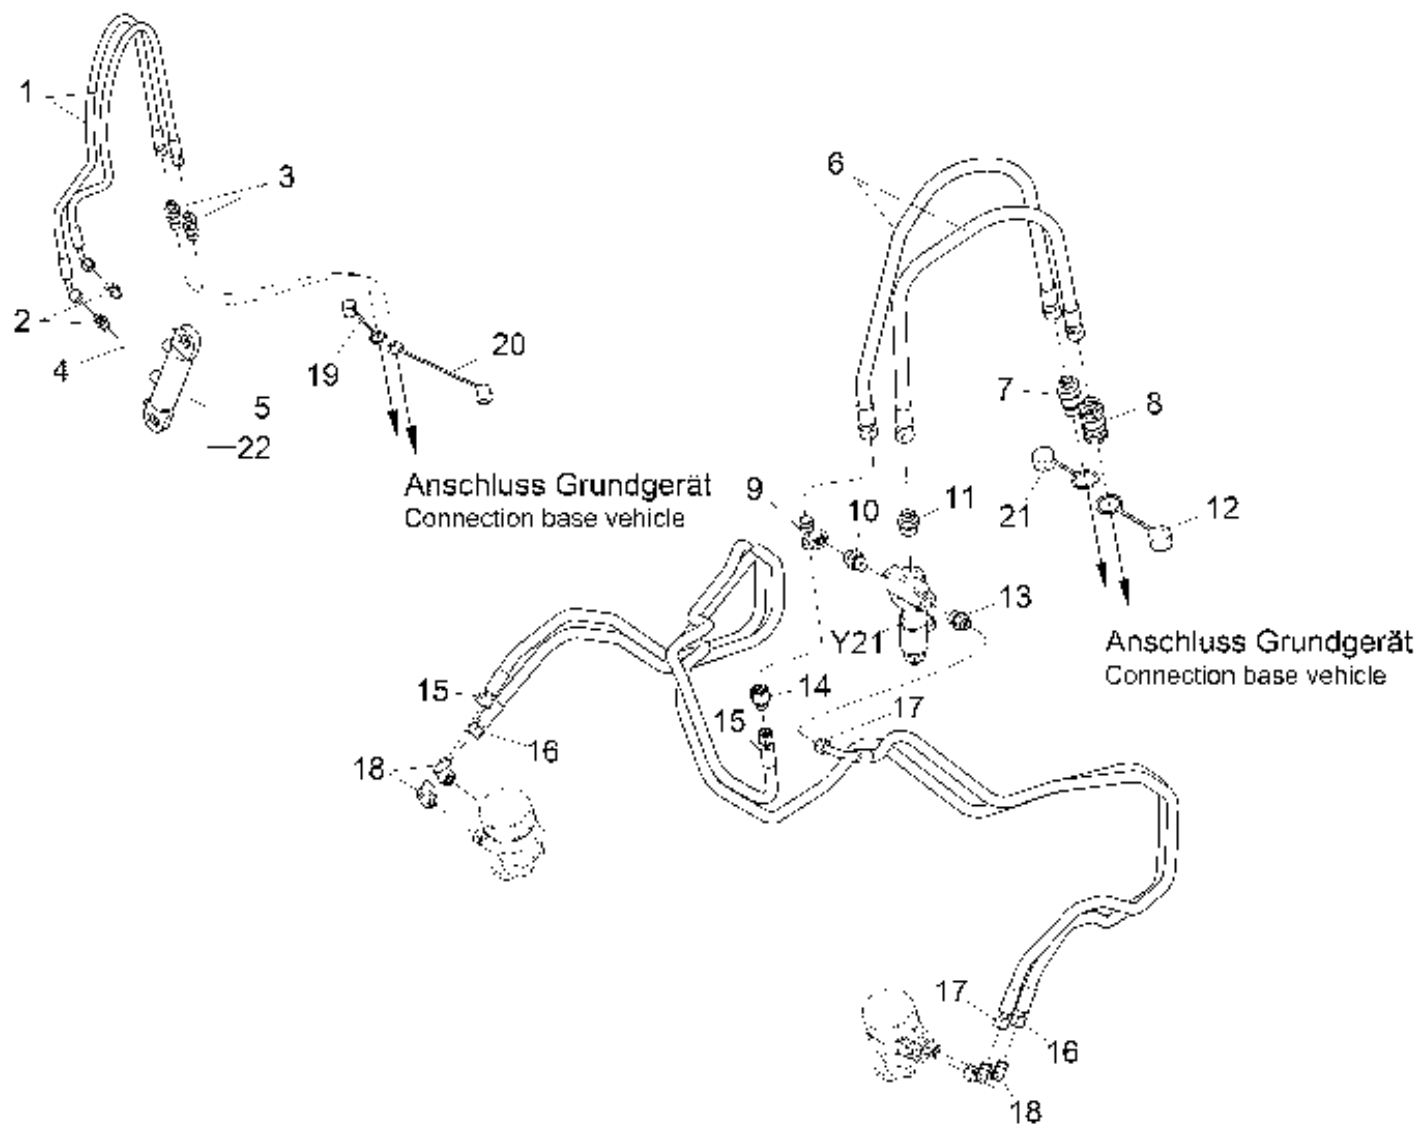

Hydraulik Kehreinheit kpl / Hydraulic equipment sweeper unit / Equipment hydraulique de unité de balayage

Pos.	Best. Nr. PN Ref.No.	Stc k. Qty. Qté.	Bezeichnung	Einh eit	Description	Unit Designation	Abmessungen Unité Measurement Mesurage	DIN / ISO	Bemerkungen Remarks Remarques
1	✓ 01471230	2	Schlauch	ST	Hose	PC Tuyau	PCE 2SC 6 NN45-540	DIN 20066	
2	✓ 00870240	2	Gerade-Verschraubung	ST	Straight screw connection	PC Embout rectiligne	PCE "L8/G1/4" A3G"		
3	✓ 01160060	2	Kupplungsstecker	ST	Connector plug	PC Connector plug	PCE Flat-Face A7-8L		
4	✓ 00538160	1	Scheibe	ST	Washer	PC Rondelle	PCE		
5	✓ 01471040	1	Hydraulikzylinder	ST	Hydraulic cylinder	PC Cylindre hydraulique	PCE		
6	✓ 01471240	2	Schlauch	ST	Hose	PC Tuyau	PCE 2SC 12 NN-670	DIN 20066	
7	✓ 01144870	1	Kupplungsstecker	ST	Connector plug	PC	PCE Flat-Face A13-15L		
8	✓ 01144840	1	Kupplungsmuffe	ST	Coupling sleeve	PC	PCE Flat-Face A13-15L		
9	✓ 01092120	1	Einstell-T-Verschraubung	ST	Adjustable T-coupling	PC Embout T réglable	PCE L15		
10	✓ 00870220	1	Gerade-Verschraubung	ST	Straight screw connection	PC Embout rectiligne	PCE "L15/G1/2" A3G"		
11	✓ 01090500	1	Gerade Verschraubung	ST	Straight screw connection	PC Embout rectiligne	PCE L15 G3/4-N1		
12	✓ 01142310	1	Staubkappe rot	ST	Dust cap	PC	PCE 1034 M		
13	✓ 01011830	1	Gerade-Verschraubung	ST	Straight screw connection	PC Embout rectiligne	PCE "L12xR1/2" A2G"		
14	✓ 00048320	1	Reduziereinsatz	ST	Reducing inset	PC Reducteur	PCE L15/12 A3G		
15	✓ 01471250	1	Schlauch	ST	Hose	PC Tuyau	PCE 1SC 10 NN-1820	DIN 20066	
16	✓ 01471300	1	Schlauch	ST	Hose	PC Tuyau	PCE 1SC 10 NN-3440	DIN 20066	
17	✓ 01471980	1	Schlauch	ST	Hose	PC Tuyau	PCE 1SC 10 NN90-1540	DIN 20066	
18	✓ 00109150	4	Einstell W-Verschraubung	ST	Adjustment angle screw connection	PC Embout angulaire réglable	PCE L12 A3G		
19	✓ 01142340	1	Staubkappe rot	ST	Dust cap red	PC Capouchon anti-poussiere rouge	PCE 1014 S		
20	✓ 01473410	1	Staubkappe blau	ST	Dust cap blue	PC Capouchon anti-poussiere bleu	PCE 1014 S		

Index: 97123780

205