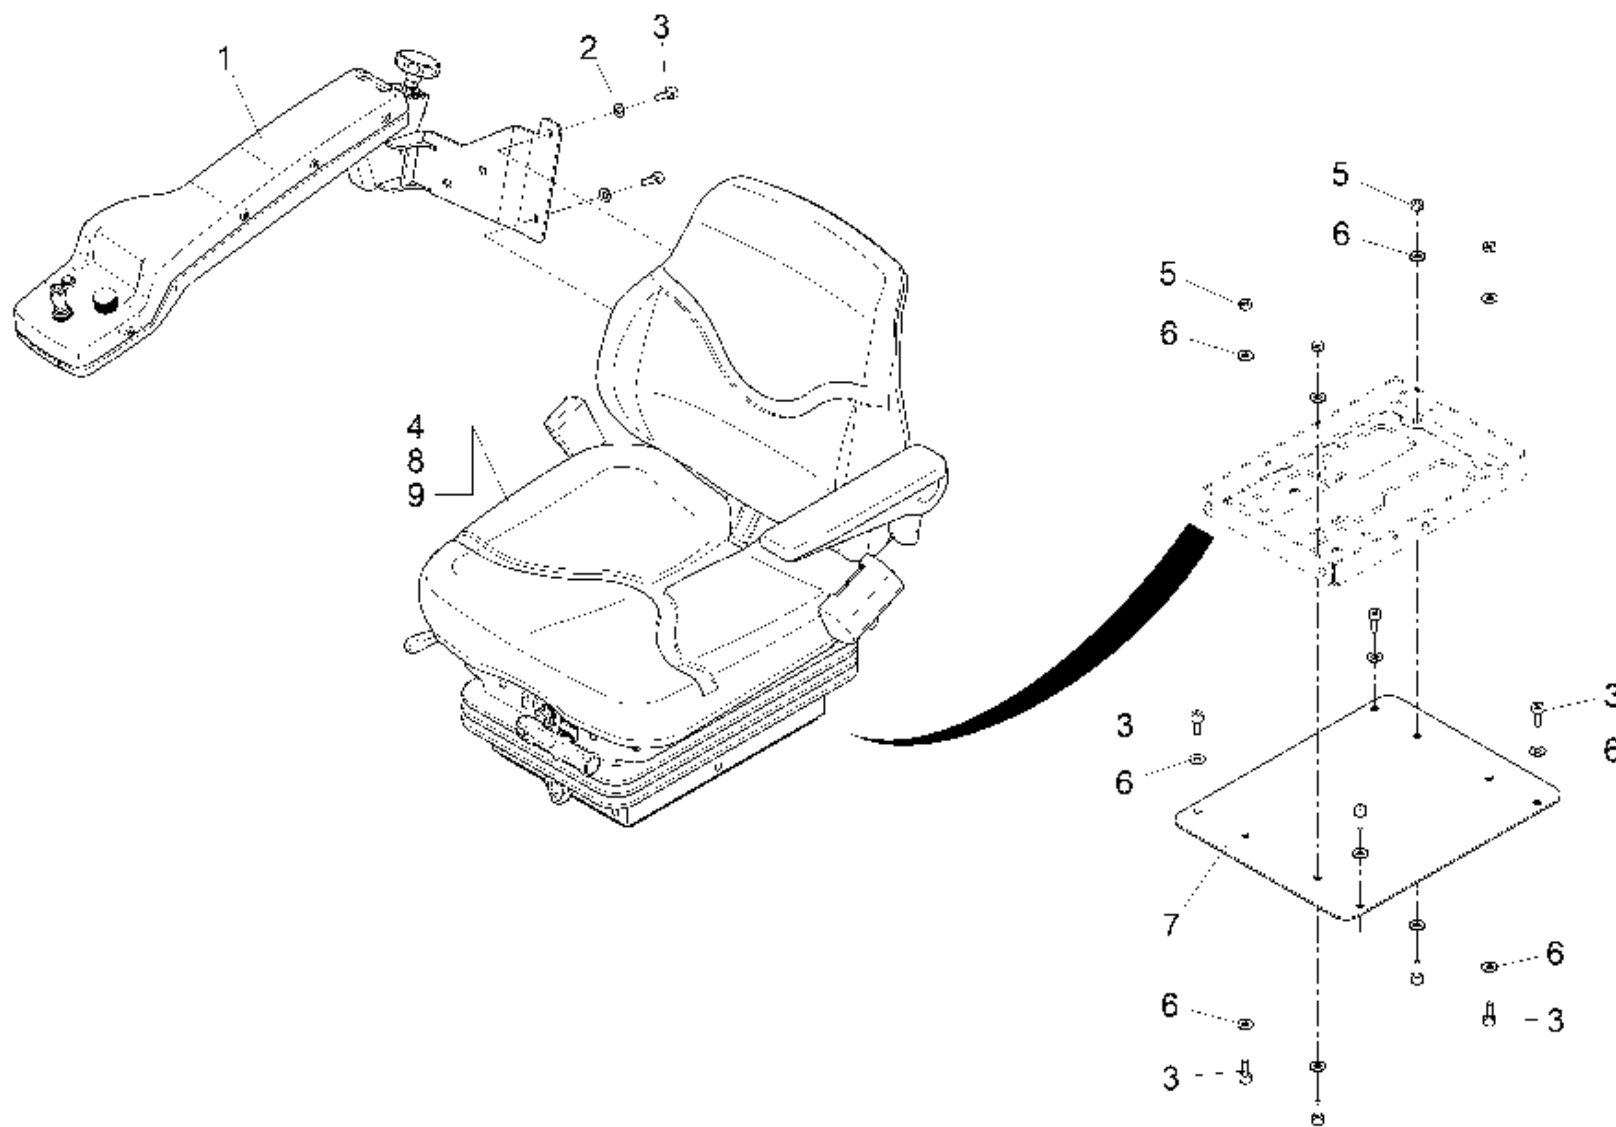

Sitz mech. gefedert / Seat mechanical suspension / Siège suspension mécanique

Pos.	Best. Nr. PN Ref.No.	Stc k. Qty. Qté.	Bezeichnung	Einh eit	Description	Unit Designation	Abmessungen Unité Measurement Mesurage	DIN / ISO	Bemerkungen Remarks Remarques
1			Armlehne		Arm rest	Accotoir			Seite/Page 302
2	✓ 00053750	2	Scheibe	ST	Washer	PC Washer	PCE A8,4-140HV-St A2G	DIN 125	
3	✓ 00045540	10	Zylinderschraube	ST	Cylinder head screw	PC Vis de cylindre	PCE M8x20-10.9 A2G	DIN 912	
4	✓ 01471330	1	Fahrsitz	ST	Driver seat	PC Siège de conducteur	PCE SC79-M200		
5	✓ 00053350	4	6kt.Mutter	ST	Hex. Nut	PC Écrou à 6 pans	PCE M8-8 A2G	DIN 934	
6	✓ 00740090	12	Sperrkantscheibe	ST	Detent edged washer	PC Detent edged washer	PCE SKM-8-8.8 dac		
7	---	1	Ersatzteil auf Anfrage		Spare part on request	Pièce de rechange sur demande			90621863 Montageplatte
8	✓ 01471290	1	Mikroschalter	ST	Micro switch	PC Microrupteur	PCE		
9	✓ 01474820	1	Kit Beckengurt	ST	Seat belt assembly	PC Ceinture d' sécurité, kit	PCE