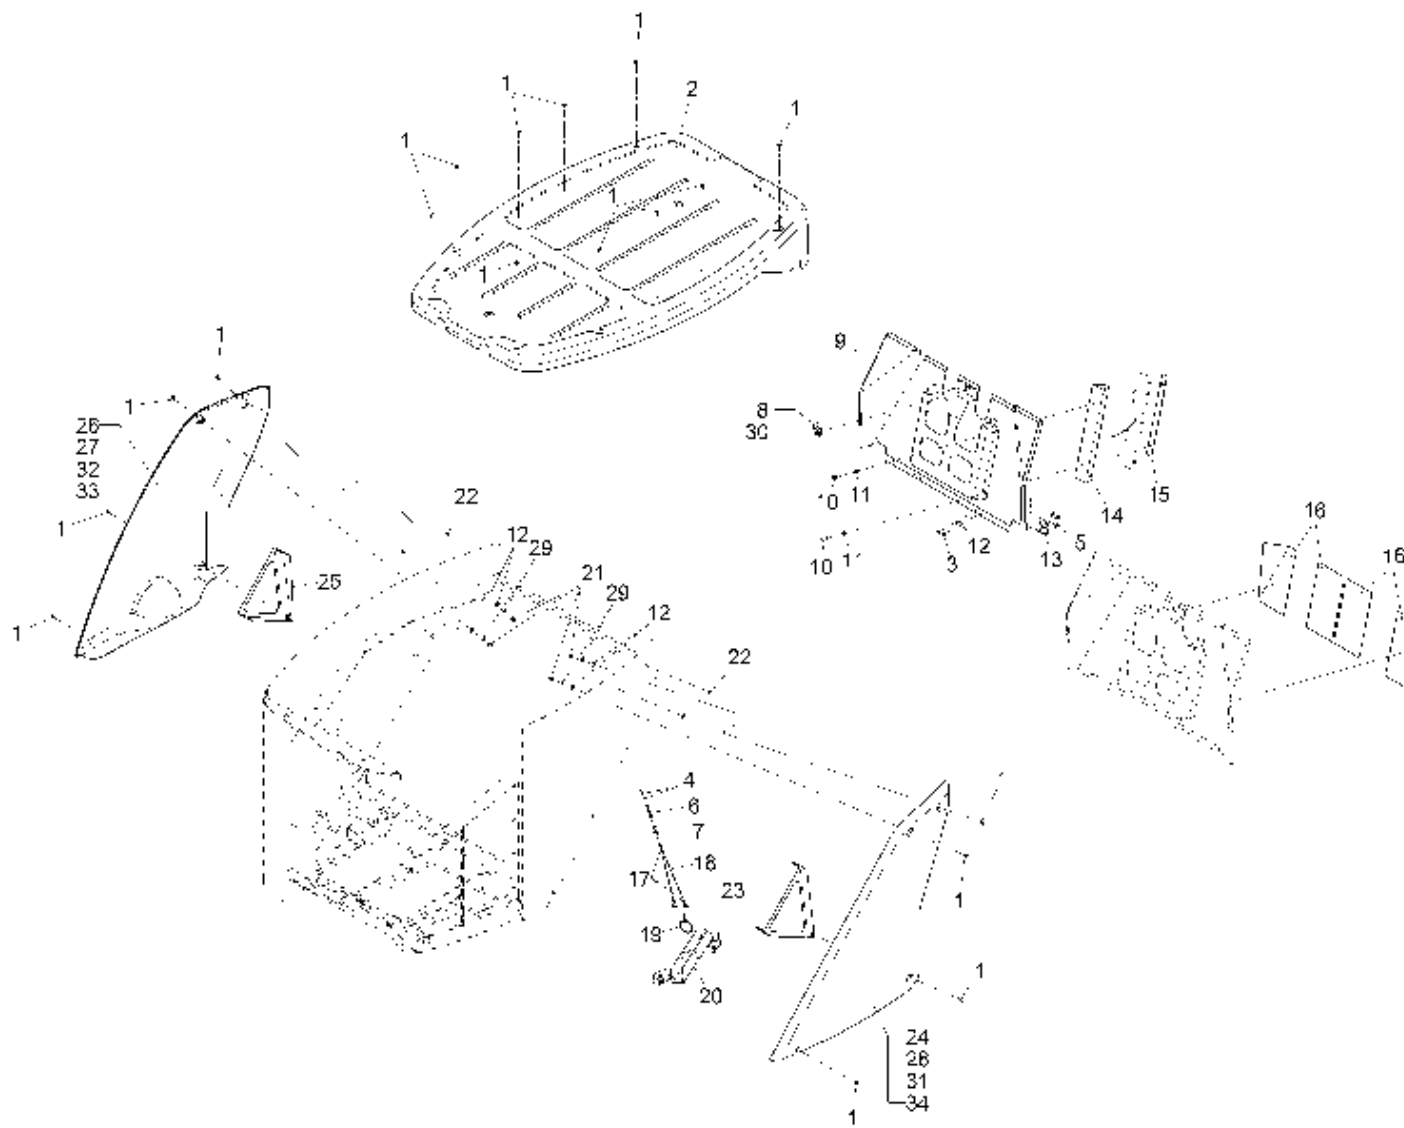

Verkleidung, kpl / Covering cpl. / Couverture cpl.

Pos.	Best. Nr. PN Ref.No.	Stk k. Qty. Qté.	Bezeichnung	Einh eit	Description	Unit Designation	Abmessungen Unité Measurement Mesurage	DIN / ISO	Bemerkungen Remarks Remarques
1	✓ 01017640	20	Linsenflanschschraube	ST	Lens flange screw	PC Vis à tête bombée	PCE 6kt.M6x16-A2		Anzugsmoment: 6Nm
2	✓ 01470760	1	Haube	ST	Hood	PC Capot	PCE		
3	✓ 00051520	4	6kt.Mutter	ST	Hex. Nut	PC Écrou à 6 pans	PCE M6-6 A2G	DIN 985	
4	✓ 00053330	2	6kt.Mutter	ST	Hex. Nut	PC Écrou à 6 pans	PCE M6-8 A2G	DIN 934	
5	✓ 00048480	8	Senkschraube	ST	Countersunk screw	PC Vis à tête fraisée	PCE M6x16-A2	DIN 7991	
6	✓ 00101510	1	Augenschraube	ST	Eye bolt	PC Boulon à oeillet	PCE LBM6x55-4.6A2G	DIN 444	
7	✓ 01001620	1	Schäkel	ST	Shackle	PC Shackle	PCE A0,1-V2A		
8	✓ 00875980	1	Sicherheits-Vorreiber	ST	Sash fastener	PC Tourniquet	PCE		
9	✓ 01470970	1	Klappe, vollst.	ST	Flap	PC Clapet	PCE		
10	✓ 01221630	4	Zyl.Schraube	ST	Socket head screw	PC Socket head screw	PCE M8x30-A2-70	ISO 4762	
11	✓ 00053750	4	Scheibe	ST	Washer	PC Washer	PCE A8,4-140HV-St A2G	DIN 125	
12	✓ 00854210	8	Scheibe	ST	Washer	PC Washer	PCE 6,4-140HV-A2	DIN 9021	
13	✓ 01475920	2	Scharnier	ST	hinge	PC charnière	PCE		
14	✓ 01470810	2	GI-Fenderprofil	ST	Profile	PC Profile	PCE		
15	✓ 01471890	2	Leiste, vollst.	ST	Strip	PC Bord	PCE		
16	✓ 01017550	0, 282	Folienband	M	Foil strip	M Ruban	M		
17	✓ 00500220	3	Pressklemme	ST	Clamp	PC Collier	PCE 2,5-AI	DIN 3093	
18	✓ 00500210	0, 700	Rundlitzenseil	M	Cable	M Câble	M 02 7x7 Litzen		
19	✓ 00967760	1	Kabelbinder	ST	Cable tie	PC Cravatte de câble	PCE 4,8x360		
20	✓ 01474920	1	U-Profil	ST	U-profile	PC Profilé en U	PCE		
21	✓ 00525910	4	Schutzkappe	ST	Lens cap	PC Capot de protection	PCE 1000/1069 SW		
22	✓ 00025250	4	Verschluss-Stopfen	ST	Drain plug	PC Bouchon	PCE F5 WS		

Index: 97120604

101