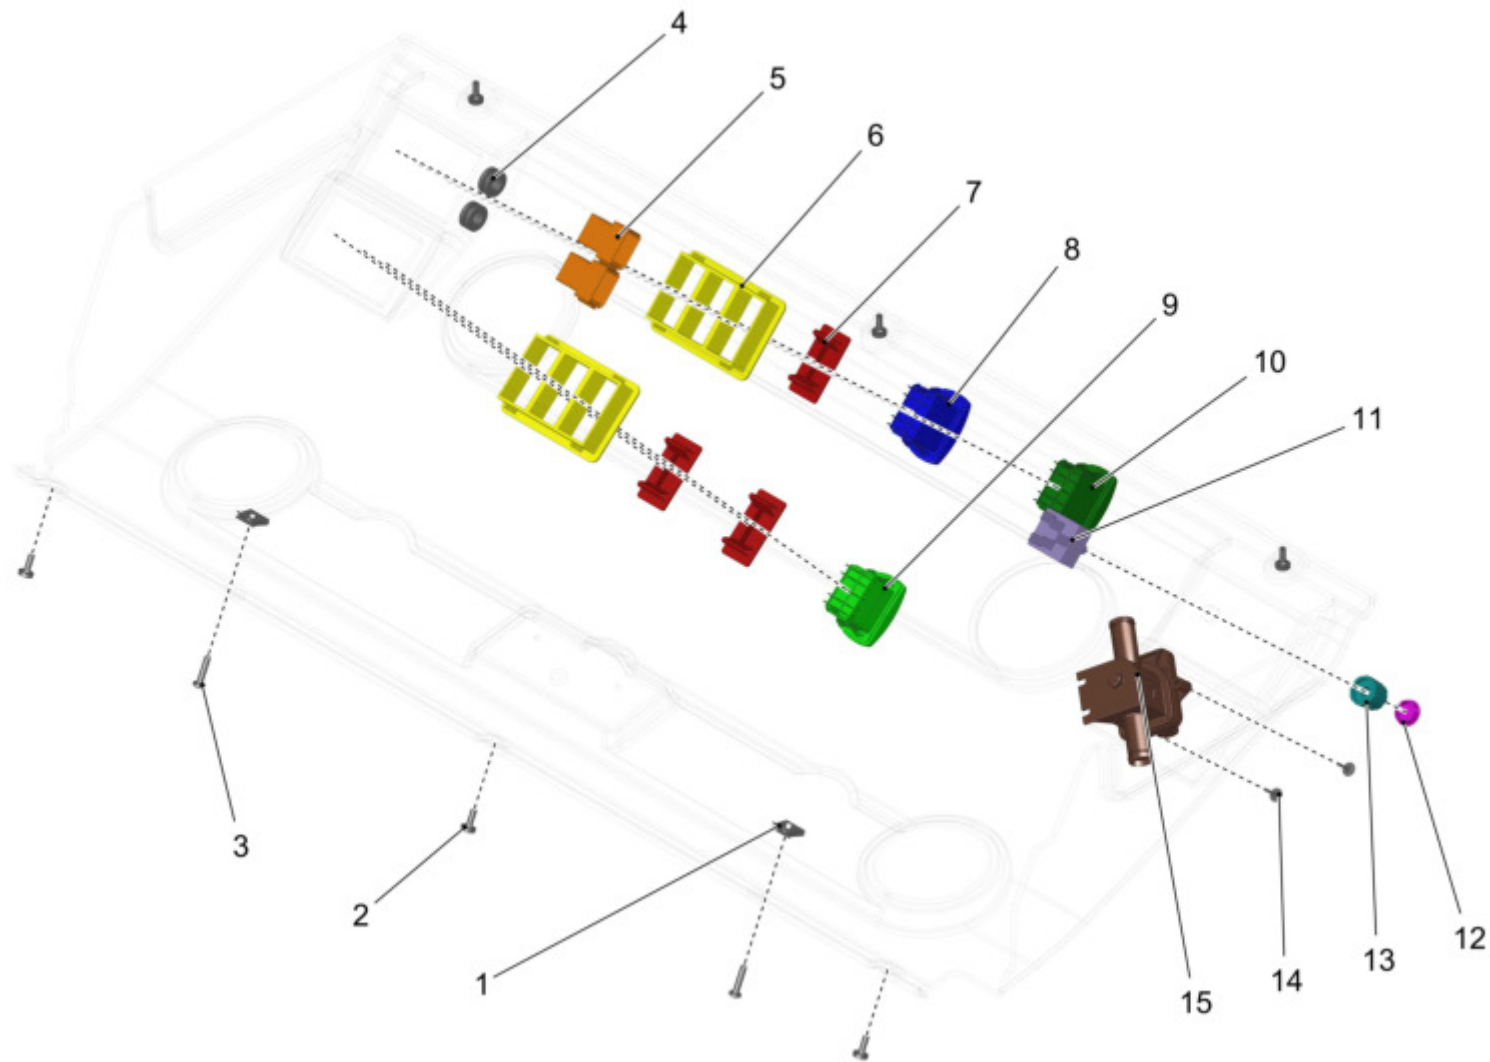

Innendach / /

Pos.	Best. Nr. PN Ref.No.	Stc k. Qty. Qté.	Bezeichnung	Einh eit	Description	Unit Designation	Abmessungen Unité Measurement Mesurage	DIN / ISO	Bemerkungen Remarks Remarques
1	✓ 01141820	2	Schnappmutter	ST	Snap nut	PC	PCE ST4,2 (8F)		
2	✓ 00959220	6	Schraube	ST	Screw	PC Vis	PCE C M5x12-St A2G TORX	DIN 7500	
3	✓ 01167250	2	Blechschrabe	ST	Tapping screw	PC Vis de tôle	PCE St4,2x22-C-ISR A2B	DIN7981	
4	✓ 00856240	2	Kabelmuffe	ST	Cable sleeve	PC Manchon du câble	PCE 470 0027		
5	✓ 01155060	2	Stift-Gehäuse	ST	male-housing	PC goupille de boitier	PCE 4-pol FASTIN/ON 6,3		
6	✓ 01140590	2	Rahmen dreifach	ST	Frame triple	PC	PCE		
7	✓ 01132930	3	Blindkappe	ST	Cap	PC Bonnet	PCE		
8	✓ 01474500	1	Schalter Arbeitsscheinwerfer	ST	Switch work lamp	PC Interrupteur phare de travail	PCE		
9	✓ 01474470	1	Schalter Rundumkennleuchte	ST	Switch warning beacon	PC Interrupteur lampe de marque	PCE		
10	✓ 01474400	1	Schalter Beleuchtung	ST	Switch lighting	PC Interrupteur éclairage	PCE		
11	✓ 01064390	1	Drehschalter	ST	Rotary switch	PC Bouton tournant	PCE		
12	✓ 01143730	1	Abdeckkappe mit Pfeilmarkierung	ST	cap	PC Bonnet	PCE		
13	✓ 01064400	1	Spannzangenknopf	ST	Clamping device	PC Bouton tournant	PCE 21/6		
14	✓ 01078860	2	EJOT-Delta-PT-Schraube	ST	Screw	PC Vis	PCE 4x14 verzinkt	DIN 7500	
15	✓ 01473540	1	Wasserventil	ST	Water valve	PC Soupape d'eau	PCE