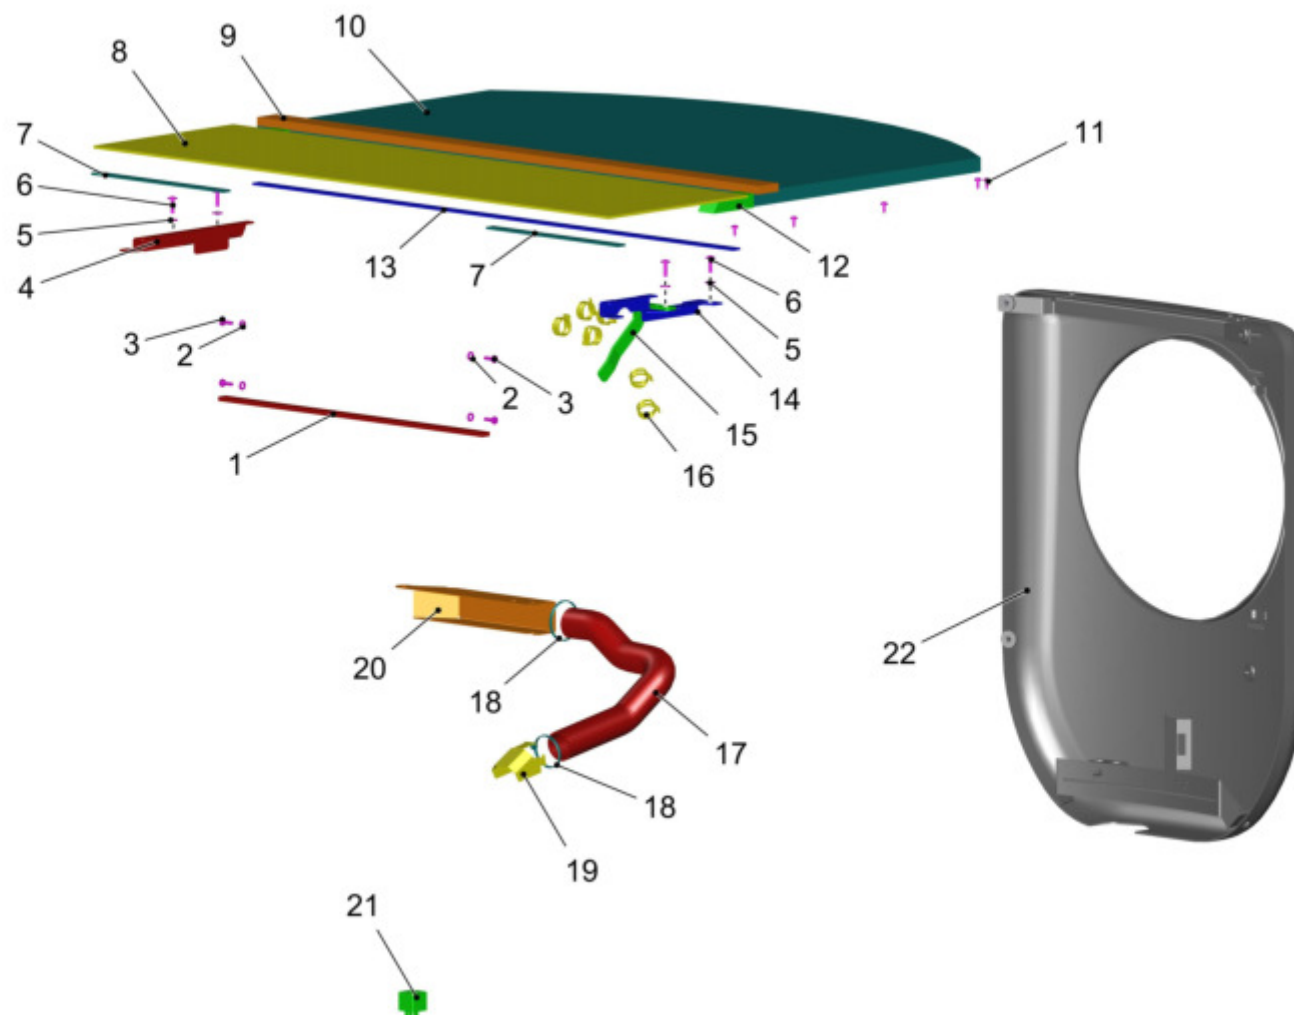

Anbauteile Klimaanlage / Mounting parts / Mounting parts

Pos.	Best. Nr. PN Ref.No.	Stc k. Qty. Qté.	Bezeichnung	Einh eit	Description	Unit Designation	Abmessungen Unité Measurement Mesurage	DIN / ISO	Bemerkungen Remarks Remarques
20	✓ 01498980	1	Blech	ST	sheet metal	PC tôle	PCE		
21	✓ 000041491 02	1	Relais Wechsler mit Diode (Mini)	ST	Relay	PC Relay	PCE		
22			Anbauteile Klimaanlage		Mounting parts	Mounting parts			Seite/Page 86