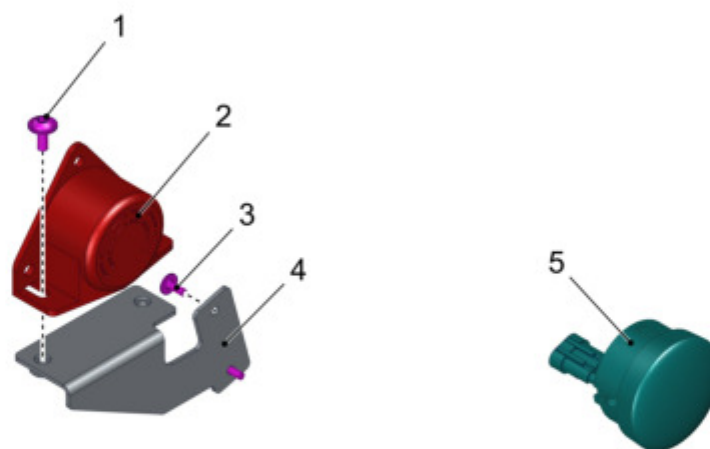

Rückfahrcheinwerfer - Signalgeber / Backup light - Signaller / Feu marche-arrière - Transmetteur de signal

Pos.	Best. Nr. PN Ref.No.	Stk. k. Qty. Qté.	Bezeichnung	Einh. eit	Description	Unit	Designation	Abmessungen Unité Measurement Mesurage	DIN / ISO	Bemerkungen Remarks Remarques
1	✓ 01006820	2	Linsenflanschschraube	ST	Lens flange screw	PC	Vis à tête bombée	PCE m.l-6kt.M8x16-10.9 A2G		
2	✓ 01501680	1	Signalgeber	ST	signal transmitter	PC	transmetteur de signal	PCE		
3	✓ 01000850	2	Linsenflanschschraube	ST	Lens flange screw	PC	Vis à tête bombée	PCE 6kt.M6x12-10.9 A2G		
4	---	1	Ersatzteil auf Anfrage		Spare part on request		Pièce de rechange sur demande			96162839
5	✓ 01498990	1	LED-Rückfahrcheinwerfer	ST	LED-back-up light	PC	LED feu marche-arriere	PCE