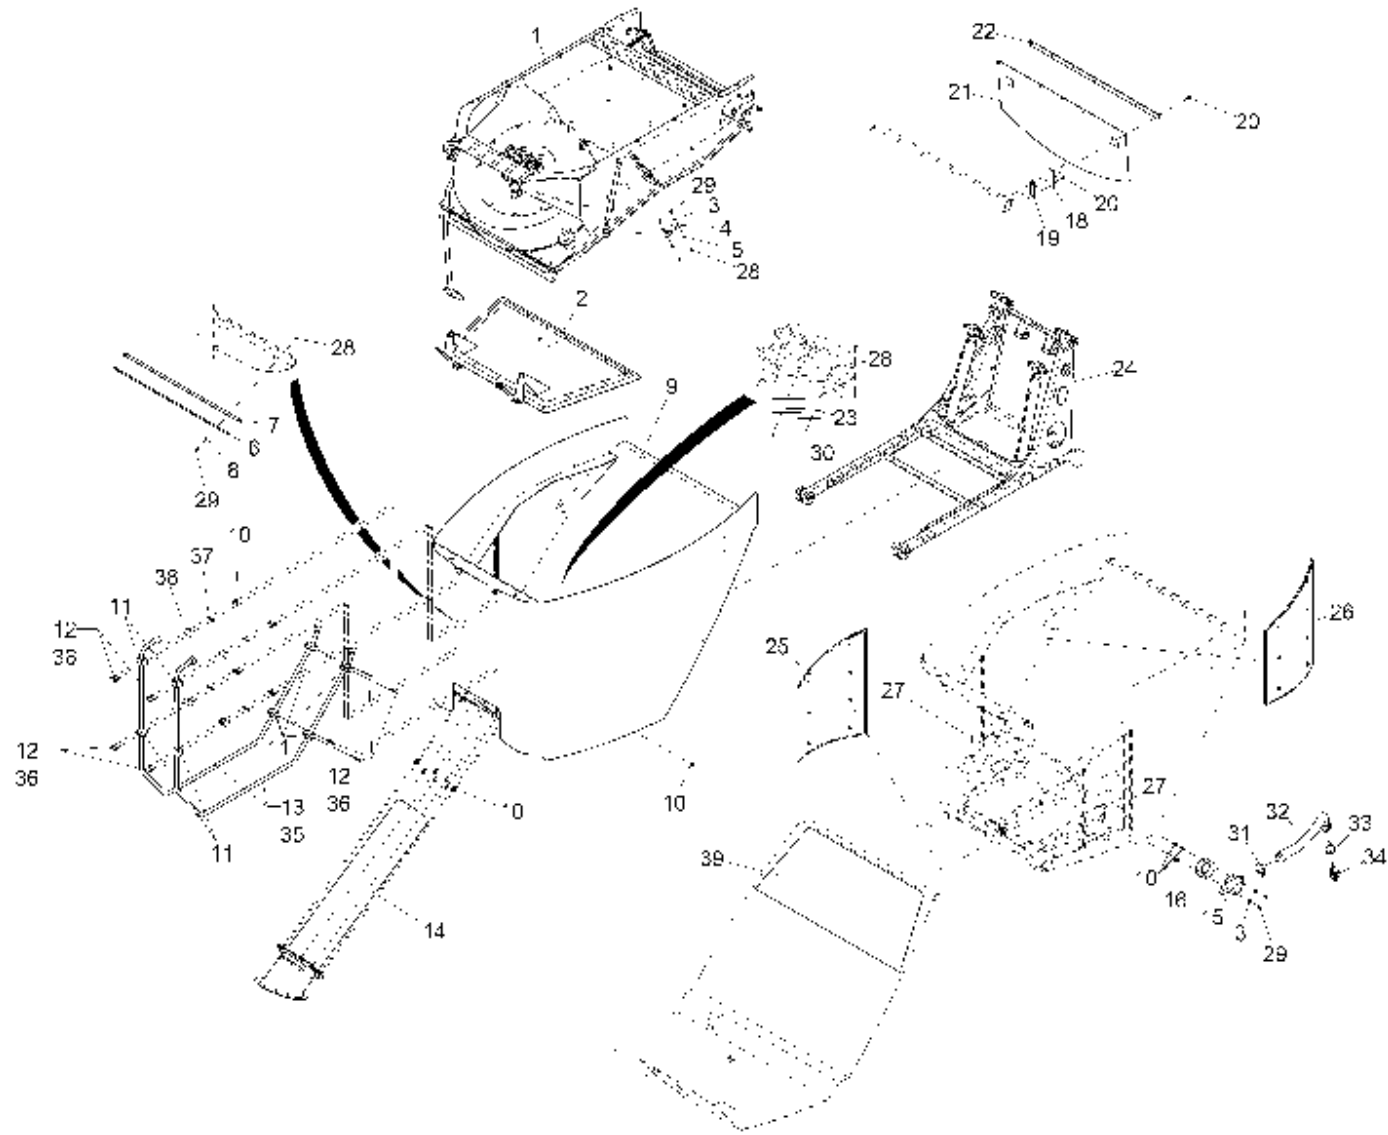

Behälter VM, kpl / Hopper cpl. / Réceptier cpl.

Behälter VM, kpl / Hopper cpl. / Réceptient cpl.

Pos.	Best. Nr. PN Ref.No.	Stc k. Qty. Qté.	Bezeichnung	Einh eit	Description	Unit Designation	Abmessungen Unité Measurement Mesurage	DIN / ISO	Bemerkungen Remarks Remarques
1		1	Behälterdeckel, kpl		Hopper lid cpl.	Couvercle de réceptient		Seite/Page	108
2			Klappe, kpl		Flap, cpl.	Clapet cpl.		Seite/Page	120
3	✓ 00730940	8	Sperrkantscheibe	ST	Detent edged washer	PC Detent edged washer	PCE SKM-6-dacrometisiert		
4	✓ 01476290	2	Lasche	ST	mounting link	PC eclisse	PCE		
5	✓ 00102150	4	Scheibe	ST	Washer	PC Washer	PCE B6,4-140HV-A2	DIN 125	
6	✓ 01471670	1	Leiste	ST	Strip	PC Bord	PCE		
7	✓ 01470820	1	Dichtung	ST	Gasket	PC Joint	PCE		
8	✓ 00740280	5	Sperrkantscheibe	ST	Washer	PC Rondelle	PCE SKS-6-dacrometisiert		
9	✓ 03012360	1	Behälter, vollst.	ST	Tank	PC Réservoir	PCE		
10	✓ 01494530	23	Nietmutter	ST	Rivet nut	PC Écrou à rivet	PCE M6 Flachkopf-Al geschl 3-4,5		
11	✓ 01160730	8	Rohrschelle	ST	Pipe clamp	PC	PCE Gr.2 Dm.18		
12	✓ 01278920	16	Zyl.Schraube	ST	Socket head screw	PC Vis cylindrique	PCE M6x35-A2	ISO 4762	bis ca. 2/2014!
13	✓ 03014650	2	Hydraulikrohr	ST	Hydraulic pipe	PC Tube hydraulique	PCE		bis ca. 2/2014!
14			Saugrohr, kpl.		Suction pipe cpl.	Tube d'aspiration		Seite/Page	124
15	✓ 01470950	1	Flansch, vollst.	ST	Flange	PC Bride	PCE		
16	✓ 01470900	1	Dichtung	ST	Gasket	PC Joint	PCE		
18	✓ 01471880	2	Bügel	ST	Bracket	PC Étrier	PCE		
19	✓ 01473570	2	Platte, vollst.	ST	Plate	PC Plaque	PCE		
20	✓ 00539730	11	Schraube	ST	Screw	PC Vis	PCE M6x16-St A3G Kombit.	DIN 7500	
21	✓ 01470770	1	Schürze	ST	Apron	PC Tablier	PCE		
22	✓ 01471630	1	Leiste	ST	Strip	PC Bord	PCE		
23	✓ 01474930	1	Leistenbürste	ST	Brush rail	PC Bord	PCE		