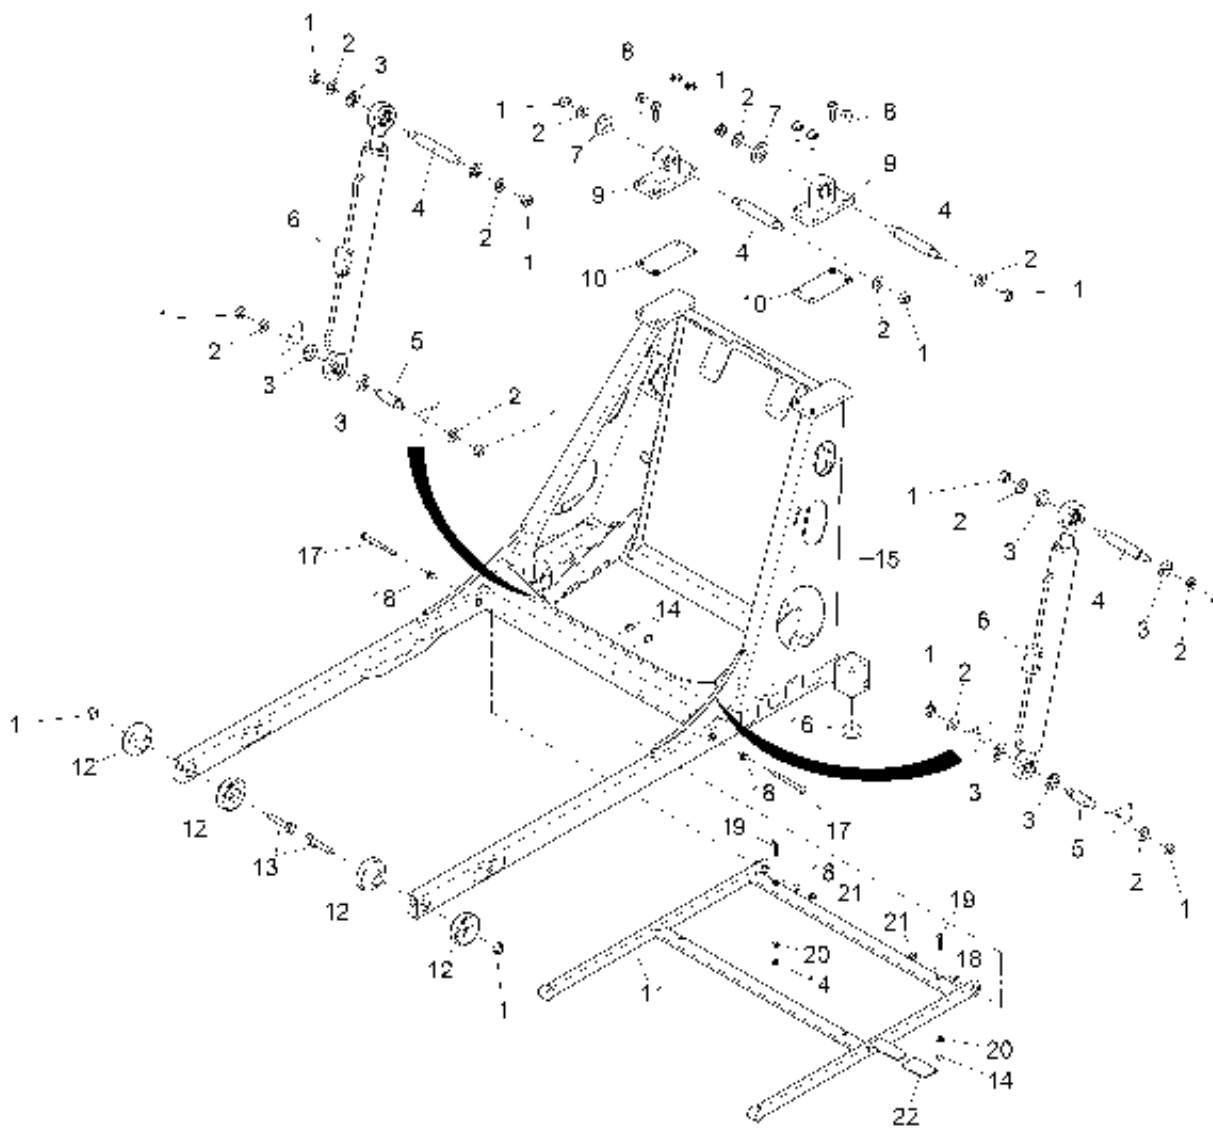

Wechselgestell, kpl / Change rack cpl. / Rayon de changement

Wechselgestell, kpl / Change rack cpl. / Rayon de changement

Pos.	Best. Nr. PN Ref.No.	Stc k. Qty. Qté.	Bezeichnung	Einh eit	Description	Unit Designation	Abmessungen Unité Measurement Mesurage	DIN / ISO	Bemerkungen Remarks Remarques
1	✓ 00051490	14	6kt.Mutter	ST	Hex. Nut	PC Écrou à 6 pans	PCE M12-6 A3G	DIN 985	
2	✓ 00875950	12	Sperrkantscheibe	ST	Washer	PC Rondelle	PCE SKM-12-dacromet.		
3	✓ 00154550	8	Scheibe	ST	Washer	PC Rondelle	PCE 20-St A3G	DIN 1440	
4	✓ 01470420	4	Bolzen	ST	Bolt	PC Boulon	PCE		
5	✓ 01470450	2	Bolzen	ST	Bolt	PC Boulon	PCE		
6	✓ 01470440	2	Hydraulikzylinder	ST	Hydraulic cylinder	PC Cylindre hydraulique	PCE		
7	✓ 01102780	2	Anlaufscheibe	ST	Approach disk	PC Bague de démarrage	PCE 24,5x44x1,5-POM		
8	✓ 00959260	8	6kt.Schraube	ST	Hex.bolt	PC Vis à 6 pans	PCE M10x30 W151-90-flZnnc		
9	✓ 01471920	2	Lagerbock, vollst.	ST	Bearing block	PC Bloc de support	PCE		
10	✓ 01471590	4	Blech	ST	Sheet metal	PC Tôle	PCE		
11	✓ 03012380	1	Rahmen, vollst.	ST	Frame	PC Cadre	PCE		
12	✓ 01471930	4	Rolle	ST	Roller	PC Bobine	PCE		
13	✓ 00155770	2	6kt.Schraube	ST	Hex.bolt	PC Vis à 6 pans	PCE M12x55-8.8 A3G	DIN 933	
14	✓ 01112340	2	Nietmutter	ST	Nut	PC Écrou à rivet	PCE M6 Senkk. Sechsk.4-6 St-A3G		
15	✓ 03012350	1	Gestell, vollst.	ST	Rack	PC Rayon	PCE		
16	✓ 01470430	2	Scheibe	ST	Washer	PC Rondelle	PCE		
17	✓ 00107600	2	6kt.Schraube	ST	Hex.bolt	PC Vis à 6 pans	PCE M10x80-8.8 A3G	DIN 931	
18	✓ 00053760	4	Scheibe	ST	Washer	PC Washer	PCE A10,5-140HV-St A2G	DIN 125	
19	✓ 00053040	2	6kt.Schraube	ST	Hex.bolt	PC Vis à 6 pans	PCE M6x30-8.8 A2G	DIN 933	
20	✓ 00730940	2	Sperrkantscheibe	ST	Detent edged washer	PC Detent edged washer	PCE SKM-6-dacrometisiert		
21	✓ 00051500	2	6kt.Mutter	ST	Hex. Nut	PC Écrou à 6 pans	PCE M10-6 A2G	DIN 985	
22	✓ 00911270	0, 060	Schlauch	M	Hose	M Tuyau	M 19x2,5 PVC-transp.	DIN 16940	

Index: 97113492

127