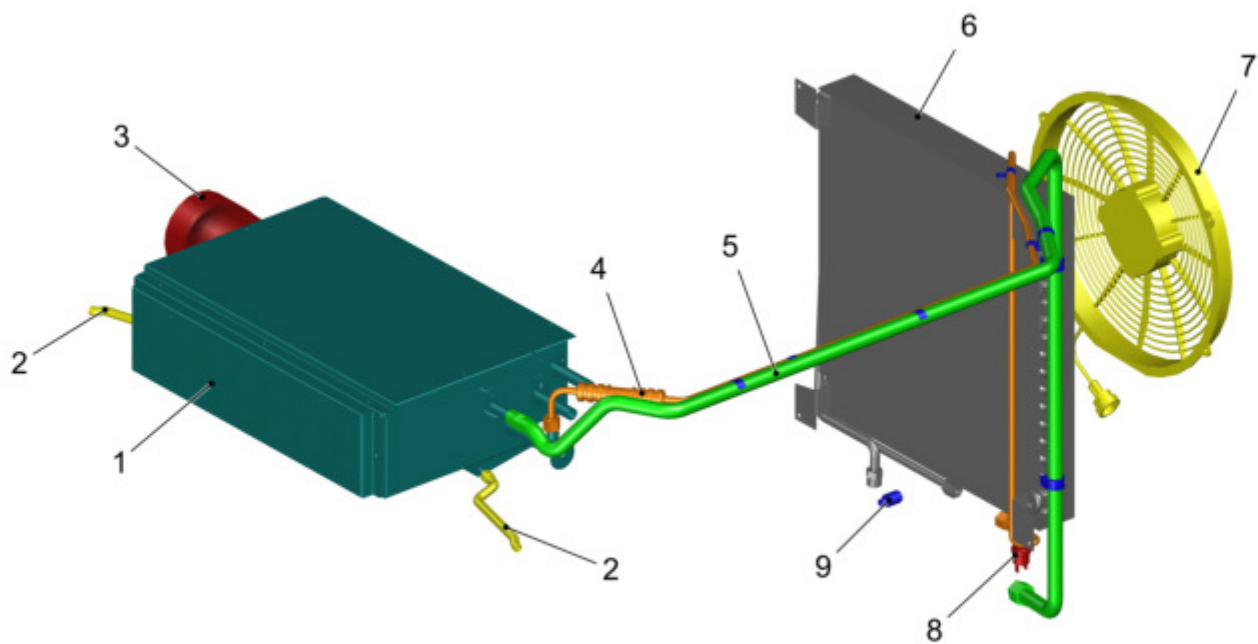

Klimaanlage / /

Pos.	Best. Nr. PN Ref.No.	Stk. Qty. Qté.	Bezeichnung	Einh. eit	Description	Unit Designation	Abmessungen Unité Measurement Mesurage	DIN / ISO	Bemerkungen Remarks Remarques
1	✓ 01065650	1	Steuerungsgerät Klimaanlage	ST	Climate control unit	PC Unité d' controle climatique	PCE	Seite/Page 80	
2	✓ 03500130	2	Abwasserschlauch	ST	Drain water hose	PC Tuyau d' effluent	PCE		
3	✓ 03500140	1	Rückführungsschlauch	ST	recircle hose	PC	PCE		
4	✓ 03500190	1	Kühlleitung	ST	cooling line	PC	PCE		
5	✓ 03500200	1	Kühlschlauch Kabine-10	ST	refrigerate hose cabin-10	PC	PCE		
6	✓ 01143560	1	Kondensator	ST	condenser	PC	PCE		
7	✓ 01143570	1	Ventilator mit Motor (M4)	ST	Ventilator with motor (M4)	PC Ventilateur avec moteur (M4)	PCE		
8	✓ 01064430	1	Druckschalter	ST	Press switch	PC Bouton poussoir	PCE		
9	✓ 01161230	1	Rückschlagventil	ST	Back-pressure valve	PC Clapet non-retour	PCE