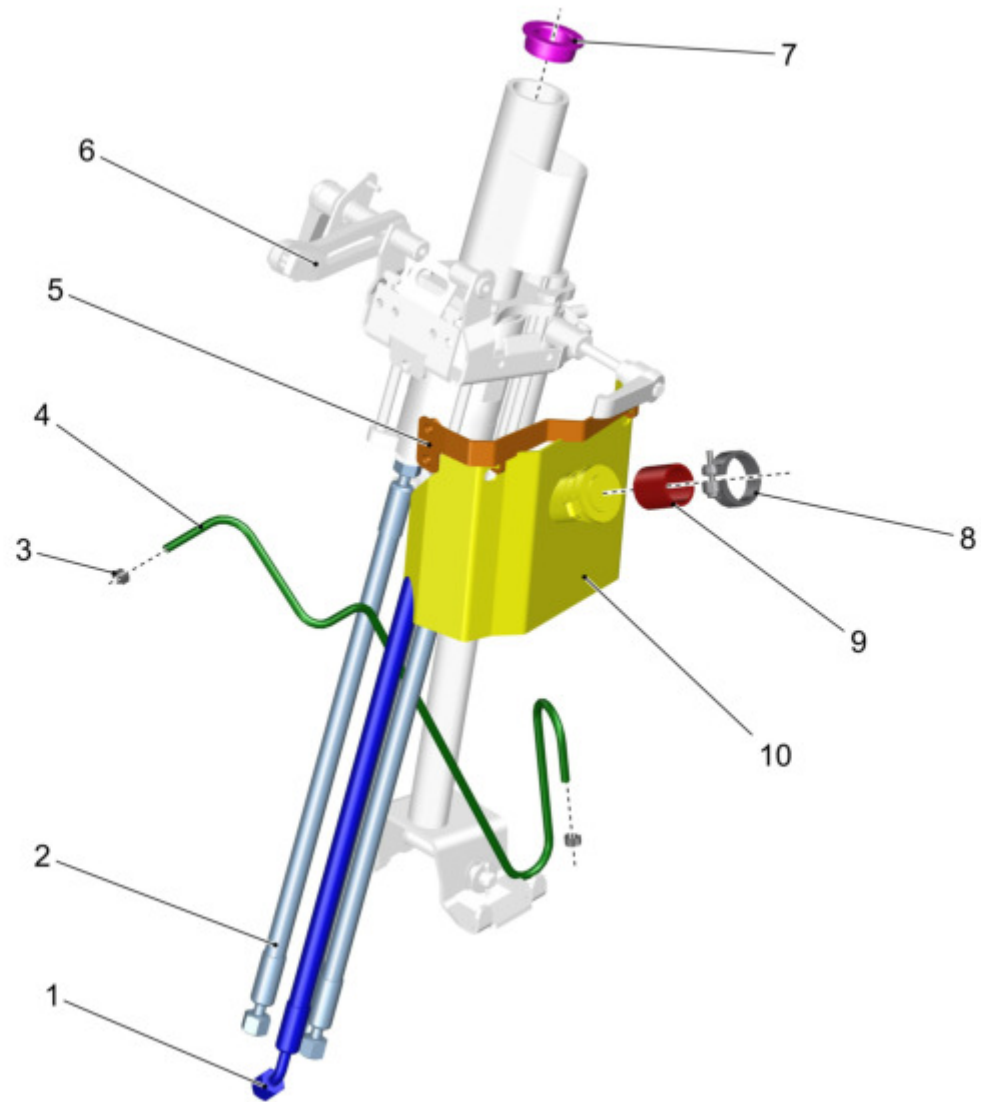

Lenkkonsole / Comfort steering column / Comfort colonne de direction

Pos.	Best. Nr. PN Ref.No.	Stc k. Qty. Qté.	Bezeichnung	Einh eit	Description	Unit Designation	Abmessungen Unité Measurement Mesurage	DIN / ISO	Bemerkungen Remarks Remarques
1	✓ 01500580	1	Hydraulikschlauch	ST	hydraulic hose	PC tuyau hydraulique	PCE		
2	✓ 01500700	3	Hydraulikschlauch	ST	hydraulik hose	PC	PCE		
3	✓ 01142490	2	1-Ohr-Klemme	ST	Clamp	PC Collier	PCE Spannbereich 6,3-7,5		
4	✓ 01090200	0, 600	Schlauch	M	Hose	M Tuyau	M 6x4 PVC-transp.	DIN 16940	
5	✓ 01500990	1	Halter	ST	retainer	PC support	PCE		
6			Lenkkonsole		Comfort steering column	Comfort colonne de direction		Seite/Page 262	
7	✓ 01499650	1	Buchse Lenker	ST	bushing	PC douille	PCE		
8	✓ 01475220	1	Kunststoffschelle	ST	plastic clamp	PC Collier plastique	PCE SP-8		
9	✓ 01476160	1	Gleitlagerbuchse	ST	slide bearing bush	PC coussinet	PCE		
10	✓ 01065180	1	Wasserbehälter	ST	Water bag	PC Réservoir d'eau	PCE