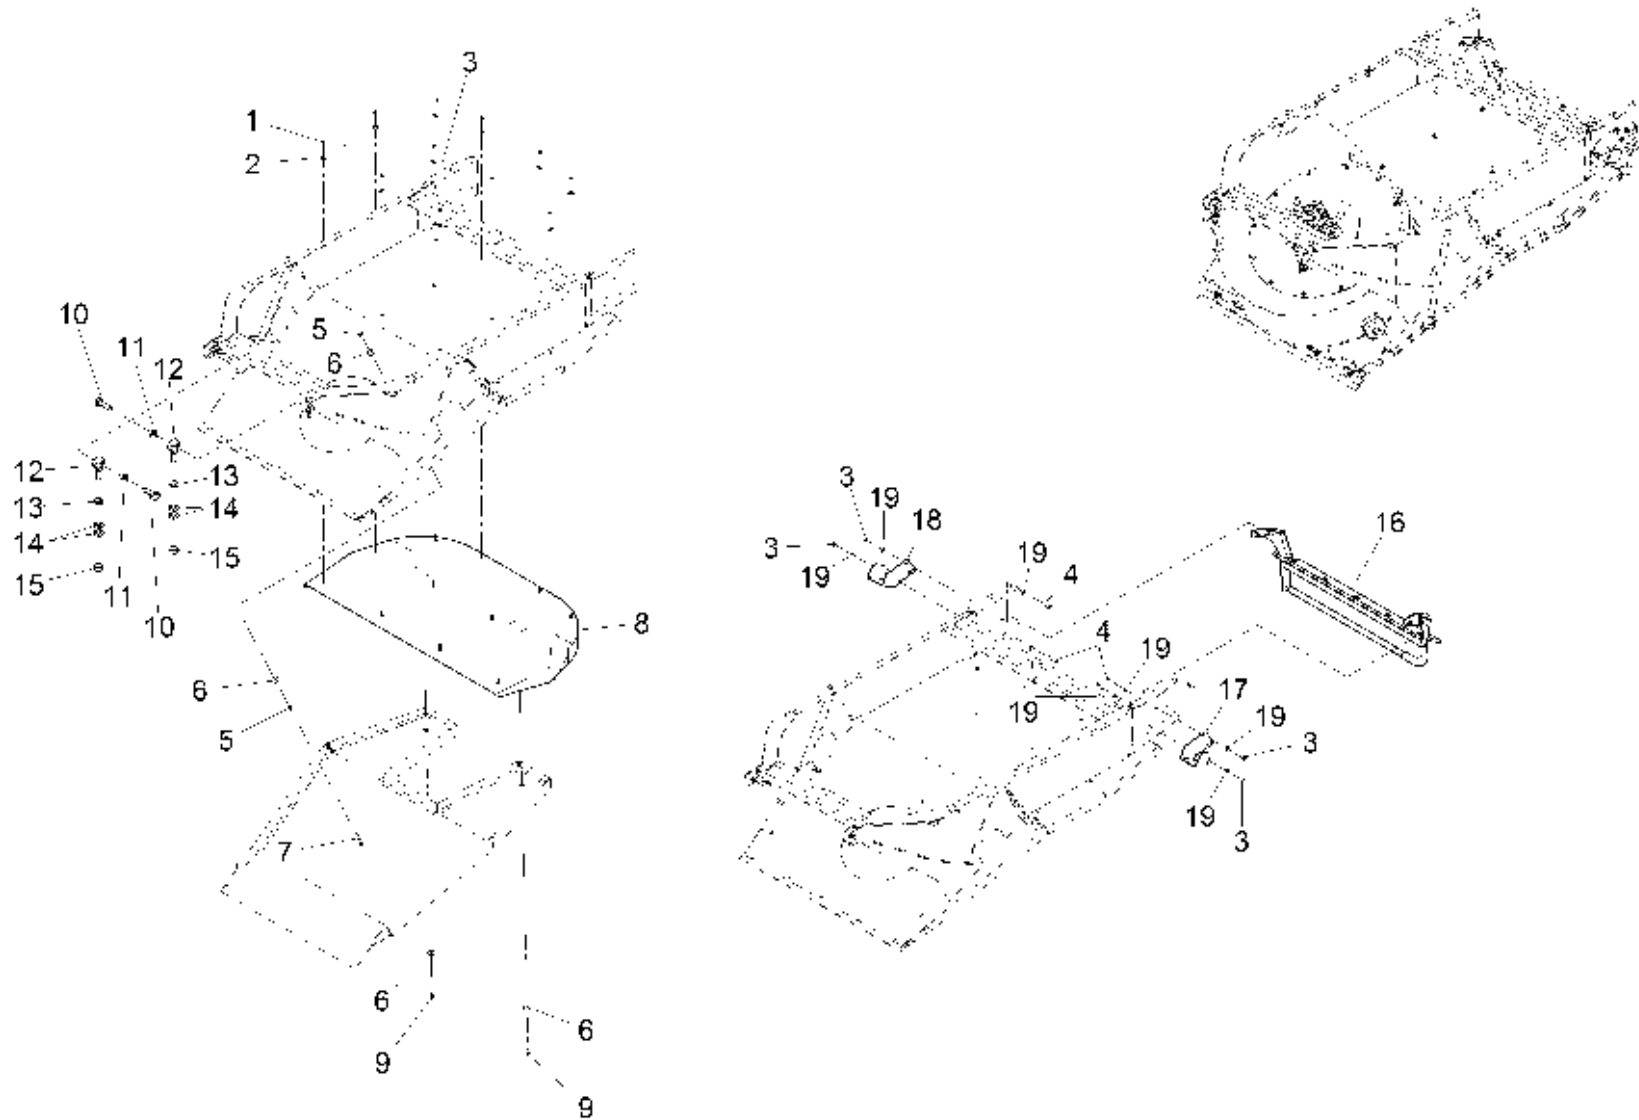

Behälterdeckel, Teil 2 / Hopper lid, part 2 / Couvercle de récipient, deuxième partie

Behälterdeckel, Teil 2 / Hopper lid, part 2 / Couvercle de récipient, deuxième partie

Pos.	Best. Nr. PN Ref.No.	Stc k. Qty. Qté.	Bezeichnung	Einh eit	Description	Unit Designation	Abmessungen Unité Measurement Mesurage	DIN / ISO	Bemerkungen Remarks Remarques
1	✓ 00102140	12	6kt.Mutter	ST	Hex. Nut	PC Écrou à 6 pans	PCE M6-A2-70	DIN 985	
2	✓ 00854210	12	Scheibe	ST	Washer	PC Washer	PCE 6,4-140HV-A2	DIN 9021	
3	✓ 00101540	2	6kt.Mutter	ST	Hex. Nut	PC Écrou à 6 pans	PCE M8-A2-70	DIN 985	
4	✓ 01017630	2	Zylinderschraube	ST	Cylinder head screw	PC Vis de cylindre	PCE M8x25-A2-70	DIN 912	
5	✓ 00971400	2	6kt.Mutter	ST	Hex. Nut	PC Écrou à 6 pans	PCE M8-A4	DIN 934	
6	✓ 00902280	6	Scheibe	ST	Washer	PC Washer	PCE 8,4-140HV-A4	DIN 9021	
7	✓ 00027910	4	6kt.Schraube	ST	Hex.bolt	PC Vis à 6 pans	PCE M8x60-8.8 A2G	DIN 933	
8	✓ 01470390	1	Leitblech, vollst.	ST	Folding plate	PC Déflecteur	PCE		
9	✓ 01071740	2	6kt.Schraube	ST	Hex.bolt	PC Vis à 6 pans	PCE M8X16-A2	DIN 933	
10	✓ 00042740	2	6kt.Schraube	ST	Hex.bolt	PC Vis à 6 pans	PCE M16x50-8.8 A3G	DIN 933	
11	✓ 00134780	2	Scheibe	ST	Washer	PC Rondelle	PCE 16-St A3G	DIN 1440	
12	✓ 01222760	2	Gelenkkopf	ST	Swivel head	PC Tête de jointure	PCE		
13	✓ 00074280	2	6kt.Mutter	ST	Hex. Nut	PC Écrou à 6 pans	PCE M16-17H A3G	DIN 936	
14	✓ 01476010	4	Sperrkantscheibe	ST	detent edged washer	PC rondelle frein	PCE SKM-16		
15	✓ 00135350	2	6kt.Mutter	ST	Hex. Nut	PC Écrou à 6 pans	PCE M16-6 A3G	DIN 985	
16			Griff kpl.		Handle	Poignée		Seite/Page 154	
17	✓ 01475450	1	Halter links	ST	Retainer L.H.	PC Support à gauche	PCE		
18	✓ 01475500	1	Halter rechts	ST	Retainer R.H.	PC Support à droite	PCE		
19	✓ 00101550	8	Scheibe	ST	Washer	PC Washer	PCE B8,4-140Hv-A2	DIN 125	