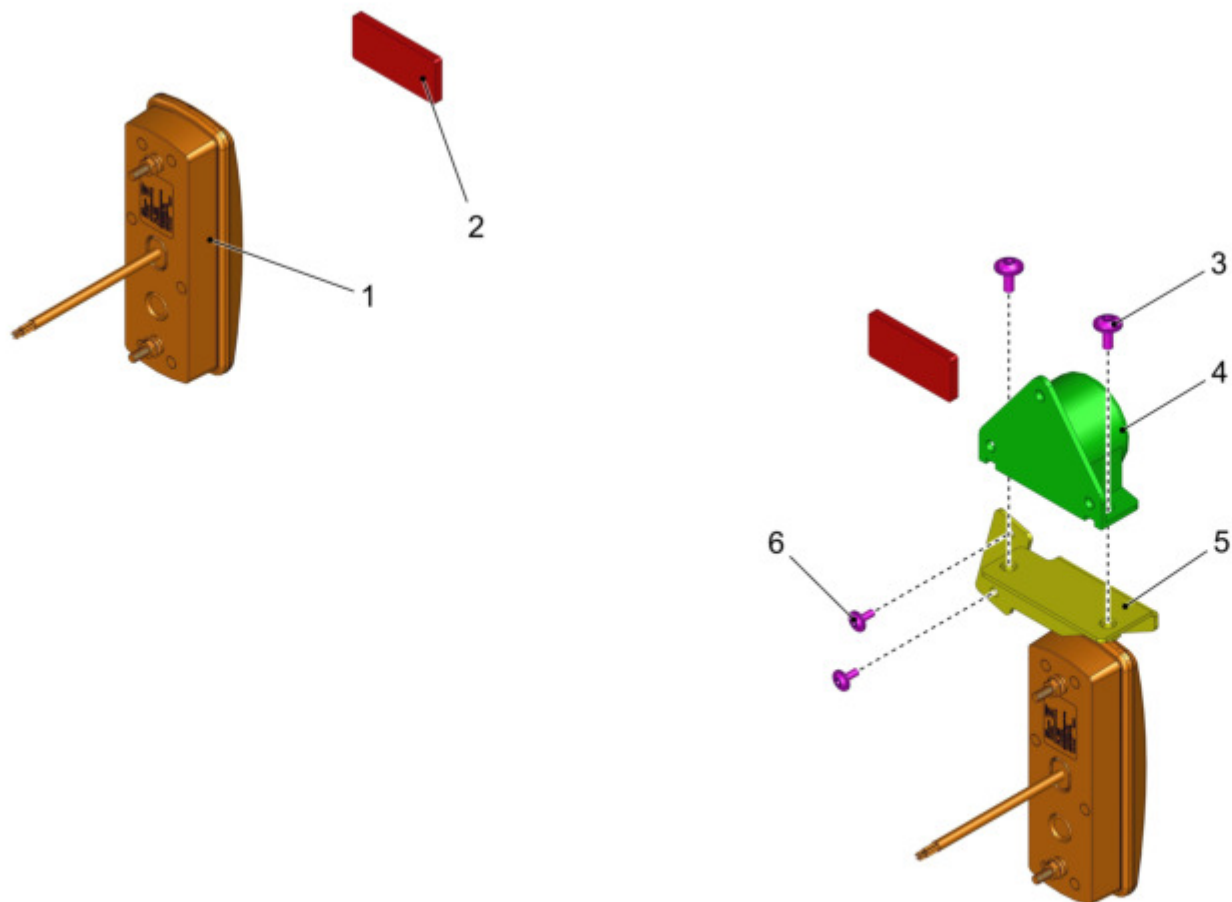

Heckleuchte - Rückstrahler / Tail lamp - Cat's-eye / Tail lamp - Cat's-eye

---

Heckleuchte - Rückstrahler / Tail lamp - Cat's-eye / Tail lamp - Cat's-eye

Pos.	Best. Nr. PN Ref.No.	Stk. k. Qty. Qté.	Bezeichnung	Einh. eit	Description	Unit Designation	Abmessungen Unité Measurement Mesurage	DIN / ISO	Bemerkungen Remarks Remarques
1	---	2	Ersatzteil auf Anfrage		Spare part on request	Pièce de rechange sur demande			92042811
2	✓ 00133850	2	Rückstrahler	ST	Rear reflector	PC Retroviseur	PCE		
3	✓ 01006820	2	Linsenflanschschraube	ST	Lens flange screw	PC Vis à tête bombée	PCE m.l-6kt.M8x16-10.9 A2G		
4	✓ 01501680	1	Signalgeber	ST	signal transmitter	PC transmetteur de signal	PCE		
5	---	1	Ersatzteil auf Anfrage		Spare part on request	Pièce de rechange sur demande			96162839
6	✓ 01000850	2	Linsenflanschschraube	ST	Lens flange screw	PC Vis à tête bombée	PCE 6kt.M6x12-10.9 A2G