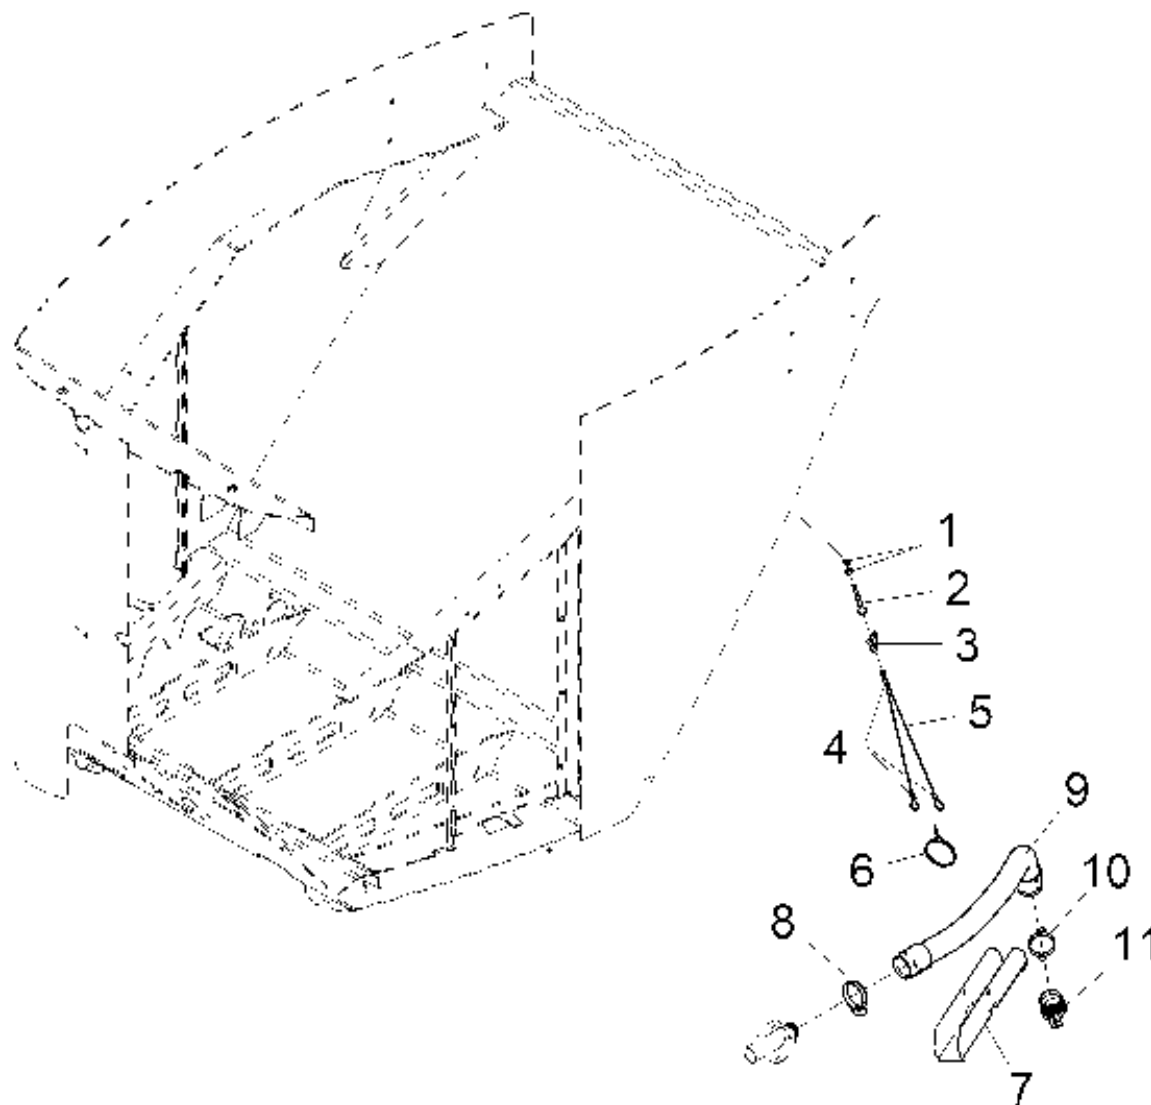

Umlaufwasser-Ablassschlauch / Circulation water drain hose / Tuyau d'écoulement d'eau en circulation

Umlaufwasser-Ablassschlauch / Circulation water drain hose / Tuyau d'écoulement d'eau en circulation

Pos.	Best. Nr. PN Ref.No.	Stk. k. Qty. Qté.	Bezeichnung	Einh. eit	Description	Unit Designation	Abmessungen Unité Measurement Mesurage	DIN / ISO	Bemerkungen Remarks Remarques
1	✓ 00053330	2	6kt.Mutter	ST	Hex. Nut	PC Écrou à 6 pans	PCE M6-8 A2G	DIN 934	
2	✓ 00101510	1	Augenschraube	ST	Eye bolt	PC Boulon à oeillet	PCE LBM6x55-4.6A2G	DIN 444	
3	✓ 01001620	1	Schäkel	ST	Shackle	PC Shackle	PCE A0,1-V2A		
4	✓ 00500220	3	Pressklemme	ST	Clamp	PC Collier	PCE 2,5-AI	DIN 3093	
5	✓ 00500210	0, 700	Rundlitzenseil	M	Cable	M Câble	M 02 7x7 Litzen		
6	✓ 00967760	1	Kabelbinder	ST	Cable tie	PC Cravatte de câble	PCE 4,8x360		
7	✓ 01474920	1	U-Profil	ST	U-profile	PC Profilé en U	PCE		
8	✓ 01226780	1	Schlauchschelle	ST	Clamp	PC Collier	PCE A-32-50x9-W3	DIN 3017	
9	✓ 01231950		Schlauch, kpl.	ST	hose, cpl.	PC hose, cpl.	PCE	Seite/Page 174	
10	✓ 01474140	1	2-Ohr-Schlauchklemme	ST	Hose clamp	PC Collier de serrage	PCE 40,6-46-W4		
11	✓ 01471950	1	Schlauchnippel	ST	Hose nipple	PC Embout de tuyau	PCE 1 1-2