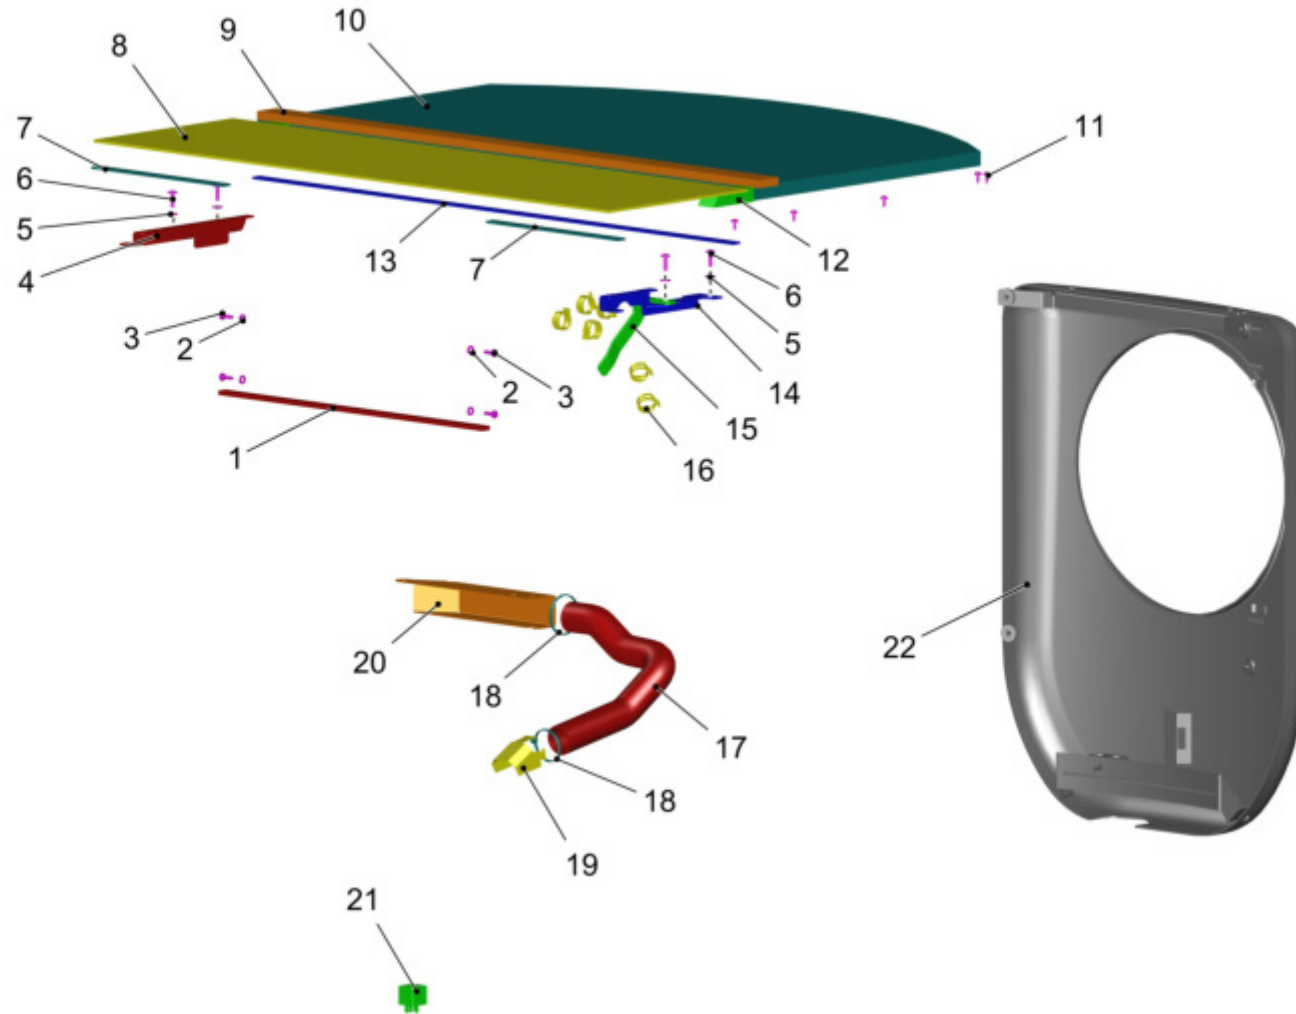

Anbauteile Klimaanlage / Mounting parts / Mounting parts

Pos.	Best. Nr. PN Ref.No.	Stk k. Qty. Qté.	Bezeichnung	Einh eit	Description	Unit Designation	Abmessungen Unité Measurement Mesurage	DIN / ISO	Bemerkungen Remarks Remarques
1	✓ 00420290	0, 500	Hawe Proflex	M	Gasket white	M Joint blanc	M 15X6 Nr.763/A weiß		
2	✓ 00053730	4	Scheibe	ST	Washer	PC Washer	PCE A6,4-140HV-St A2G	DIN 125	
3	✓ 00053010	4	6kt.Schraube	ST	Hex.bolt	PC Vis à 6 pans	PCE M6x16-8.8 A2G	DIN 933	
4	---	1	Ersatzteil auf Anfrage		Spare part on request	Pièce de rechange sur demande			90851122
5	✓ 00730940	2	Sperrkantscheibe	ST	Detent edged washer	PC Detent edged washer	PCE SKM-6-dacrometisiert		
6	✓ 01092780	4	Linsenflanschschraube	ST	Lens flange screw	PC Vis à tête bombée	PCE 6kt.M6x20-10.9 A2G		
7	✓ 01130200	0, 250	Dichtungsband	M	Sealing band	M Bande d' isolation	M		
8	---	1	Ersatzteil auf Anfrage		Spare part on request	Pièce de rechange sur demande			90851114
9	✓ 01031010	0, 950	Moosgummi selbstklebend	M	Foam rubber self sticking	M Lisiere de etancheite	M 20x12 sw		
10	✓ 01141530	1	Dämmmatte	ST	Insulating mat	PC Natte d' isolation	PCE		
11	✓ 00155940	6	Blechschaube	ST	Tapping screw	PC Vis de tôle	PCE ST4,8x13-C A2G	DIN 7981	
12	---	2	Ersatzteil auf Anfrage		Spare part on request	Pièce de rechange sur demande			90618463
13	✓ 01130200	0, 910	Dichtungsband	M	Sealing band	M Bande d' isolation	M		
14	---	1	Ersatzteil auf Anfrage		Spare part on request	Pièce de rechange sur demande			90851130
15	✓ 01500870	1	Blech	ST	sheet metal	PC tôle	PCE		
16	✓ 01500560	6	Federbandschelle	ST	spring band clamp	PC étrier d' ressort courroie	PCE 23x12	DIN 3021-B	
17	✓ 01164450	0, 400	Wellschlauch geschlossen	M	Corrugated tube	M Tuyau	M NW36		
18	✓ 00967760	2	Kabelbinder	ST	Cable tie	PC Cravatte de câble	PCE 4,8x360		
19	✓ 01499020	1	Blech	ST	sheet metal	PC tôle	PCE		

Index: 97161616-2

83