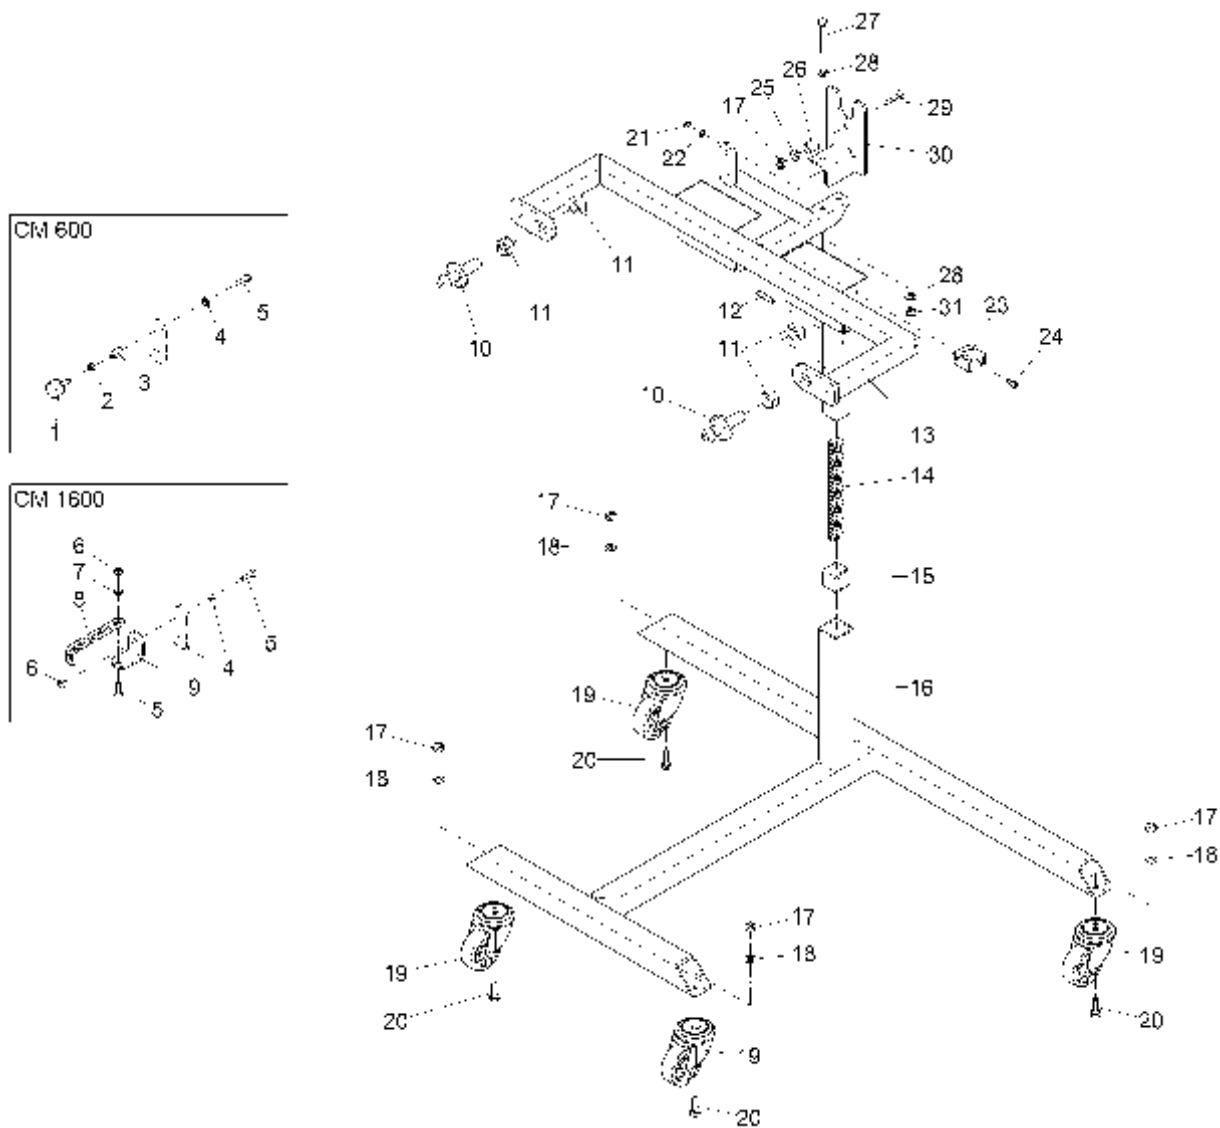

Rollwagen Kehreinheit 2-Besen / Roller stand sweeping unit 2-broom / Rayon pour l'unité de balayage avec 2 balais

Rollwagen Kehreinheit 2-Besen / Roller stand sweeping unit 2-broom / Rayon pour l'unité de balayage avec 2 balais

Pos.	Best. Nr. PN Ref.No.	Stc k. Qty. Qté.	Bezeichnung	Einh eit	Description	Unit Designation	Abmessungen Unité Measurement Mesurage	DIN / ISO	Bemerkungen Remarks Remarques
22	✓ 00053730	1	Scheibe	ST	Washer	PC Washer	PCE A6,4-140HV-St A2G	DIN 125	
23	✓ 01501390	1	Wellschlauchhalter	ST	hose support	PC support de tuyau	PCE NW17		
24	✓ 00136910	1	Zylinderschraube	ST	Cylinder head screw	PC Vis de cylindre	PCE M6x16-8.8 A2G	DIN 912	
25	✓ 00695300	1	Scheibe	ST	Washer	PC Rondelle	PCE 8,4-St A3G	DIN 7349	
26	✓ 00102330	1	Distanzstück	ST	Spacer piece	PC Pièce de distance	PCE		
27	✓ 00051550	1	6kt.Schraube	ST	Hex.bolt	PC Vis à 6 pans	PCE M10x65-8.8 A3G	DIN 933	
28	✓ 00870090	2	Sperrkantscheibe	ST	Detent edged washer	PC Detent edged washer	PCE SKS-10-8.8 dac		
29	✓ 00903480	1	Senkschraube	ST	Countersunk screw	PC Vis à tête fraisée	PCE M8x40-8.8 A2G	DIN 7991	
30	✓ 01498330	1	Halter	ST	retainer	PC support	PCE		
31	✓ 00051510	1	6kt.Mutter	ST	Hex. Nut	PC Écrou à 6 pans	PCE M8-8 A2G	DIN 985