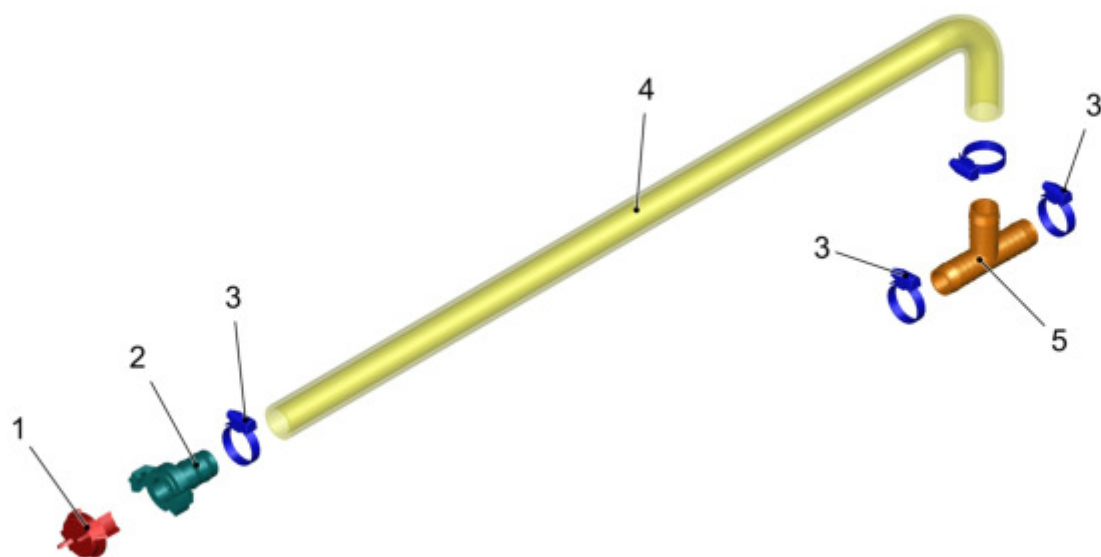

Ablauf Umlaufwasser / Drain of recirculation water / Drain of recirculation water

---

Ablauf Umlaufwasser / Drain of recirculation water / Drain of recirculation water

Pos.	Best. Nr. PN Ref.No.	Stc k. Qty. Qté.	Bezeichnung	Einh eit	Description	Unit Designation	Abmessungen Unité Measurement Mesurage	DIN / ISO	Bemerkungen Remarks Remarques
1	✓ 01475490	1	GEKA-Blindkupplung	ST	dummy coupling	PC embrayage d'aveugle	PCE		
2	✓ 01163040	1	S-Schlauchstück	ST	Piece of hose-S	PC Pièce d' tuyau-S	PCE 1"		
3	✓ 01071480	4	Schlauchschelle	ST	Hose clamp	PC Agrafe de tuyau	PCE A-23-35x 9-W1-2	DIN 3017	
4	✓ 01474620	0, 900	Spiralschlauch	M	Spiral coiled tube	M Tuyau spiralé	M ARMORVIN HNP-LW25		
5	✓ 01475120	1	TS25 Schlauchverbinder	ST	Hose connector	PC Connecteur de tuyaus	PCE