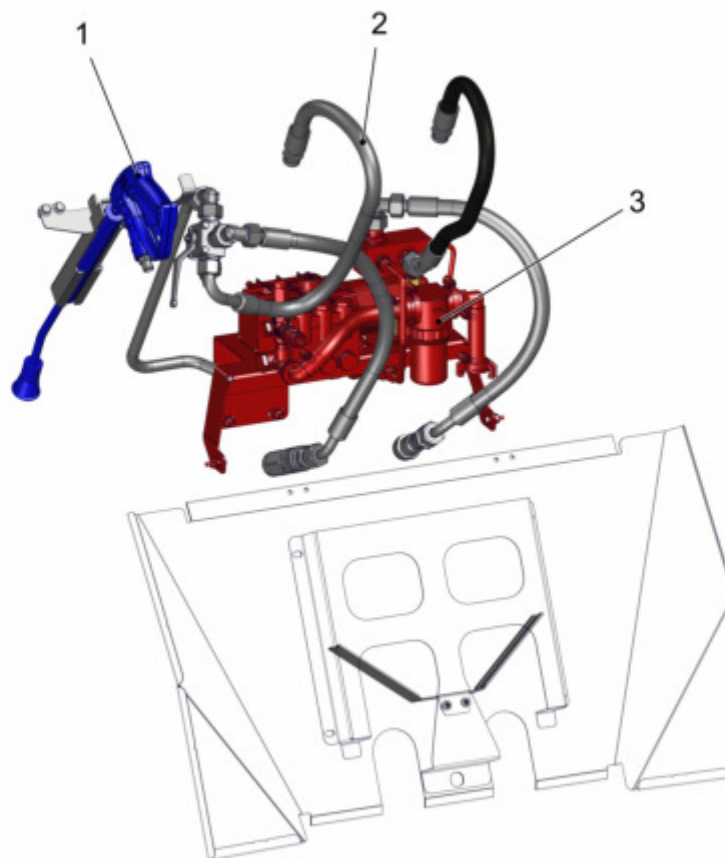

Hochdruckreiniger / High pressure cleaner / Purificateur anticyclonique

Pos.	Best. Nr. PN Ref.No.	Stk. k. Qty. Qté.	Bezeichnung	Einh. eit	Description	Unit Designation	Abmessungen Unité Measurement Mesurage	DIN / ISO	Bemerkungen Remarks Remarques
1		1	Hochdruckpistole					Seite/Page	12
2			Hochdruckreiniger		High pressure cleaner	Purificateur anticyclonique		Seite/Page	14
3		1	Hochdruckpumpeneinheit		High pressure unit	Unité de pompe anticyclonique		Seite/Page	18