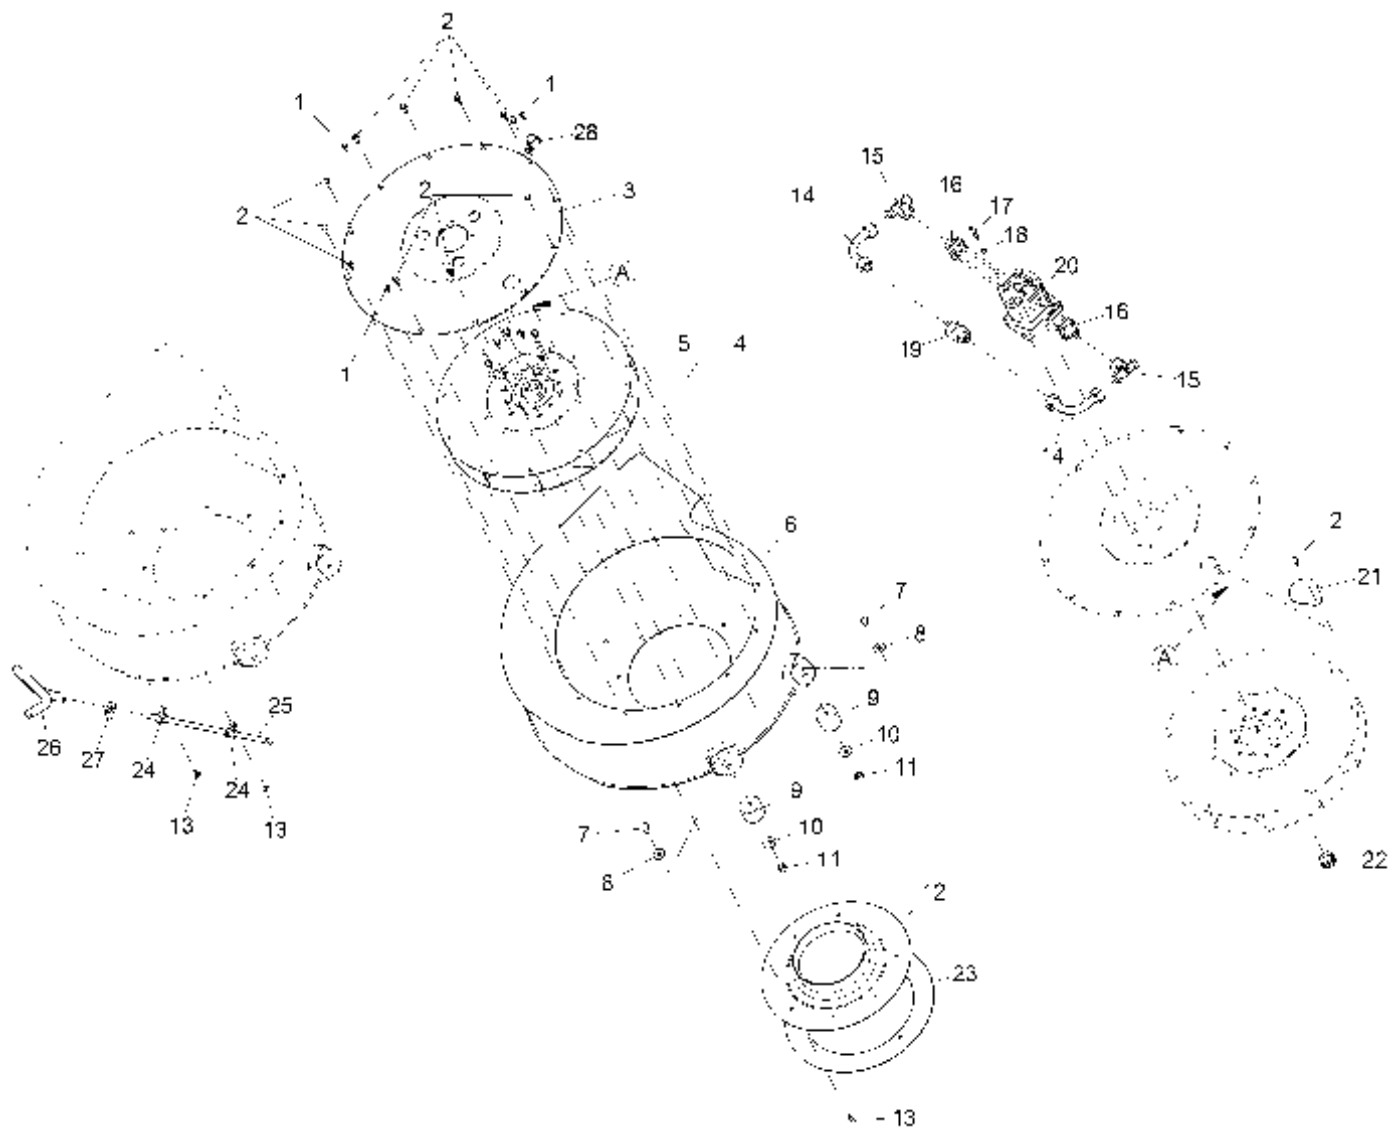

Gebläse AL, kpl. / Blower / Ventilateur

Pos.	Best. Nr. PN Ref.No.	Stk k. Qty. Qté.	Bezeichnung	Einh eit	Description	Unit Designation	Abmessungen Unité Measurement Mesurage	DIN / ISO	Bemerkungen Remarks Remarques
1	✓ 00048480	3	Senkschraube	ST	Countersunk screw	PC Vis à tête fraisée	PCE M6x16-A2	DIN 7991	Nur zum Zentrieren! Danach Pos.2 verwenden!
2	✓ 00959270	12	6kt.Schraube	ST	Hex.bolt	PC Vis à 6 pans	PCE M6x20 W151-90-flZnnc		
3	✓ 01470570	1	Gebläsedeckel AL, vollst.	ST	Blower cover	PC Couvercle de ventilateur	PCE		
4	✓ 01470410	1	Gebläserad, kpl.	ST	Blower wheel	PC Roue de soufflerie	PCE		inkl. Pos.5
5	✓ 00705440	12	Senkschraube	ST	Countersunk screw	PC Vis à tête fraisée	PCE M8x16-8.8 A2G	DIN 7991	Inhalt von Pos.4
6	✓ 01470690	1	Gebläsegehäuse AL, vollst.	ST	Blower housing	PC Logement de ventilateur	PCE		
7	✓ 01220910	4	6kt.Schraube	ST	Hexagon screw	PC Vis à 6 pans	PCE 10x16-A2-70	DIN 933	
8	✓ 01160910	4	Sperrkantscheibe	ST	Detent edged washer	PC Detent edged washer	PCE SKB 10 1.4401		
9	✓ 01160950	4	Schwingmetallpuffer	ST	Rubber bonded metal	PC Rubber bonded metal	PCE		
10	✓ 01161070	4	Scheibe	ST	Washer	PC Washer	PCE 10,5-140 HV-A2	DIN 9021	
11	✓ 01019660	4	6kt.Mutter	ST	Hex. Nut	PC Écrou à 6 pans	PCE M10-A2-70	DIN 985	
12	✓ 01497140	1	Einströmdüse	ST	injection nozzle	PC injection nozzle	PCE		
13	✓ 01017640	10	Linsenflanschschr ube	ST	Lens flange screw	PC Vis à tête bombée	PCE 6kt.M6x16-A2		
14	✓ 03012340	2	Hydraulikrohr	ST	Hydraulic pipe	PC Tube hydraulique	PCE		
15	✓ 01017290	2	Einstell-T-Verschrau bung	ST	Adjustable T-coupling	PC Embout T réglable	PCE L18 A3G		
16	✓ 01017280	2	Gerade-Flanschvers chraubung	ST	Straight screw connection	PC Embout rectiligne	PCE L18-Lk40		
17	✓ 00071450	4	Zylinderschraube	ST	Socket head screw	PC Socket head screw	PCE M8x30-8.8 A2G	DIN 912	
18	✓ 00157040	4	Federring	ST	Spring ring	PC Rondelle de ressort	PCE 8 A2G	DIN 7980	
19	✓ 01081230	1	Rückschlagventil	ST	Holding valve	PC Clapet non-retour	PCE L18 A3G		

Index: 01475670

149