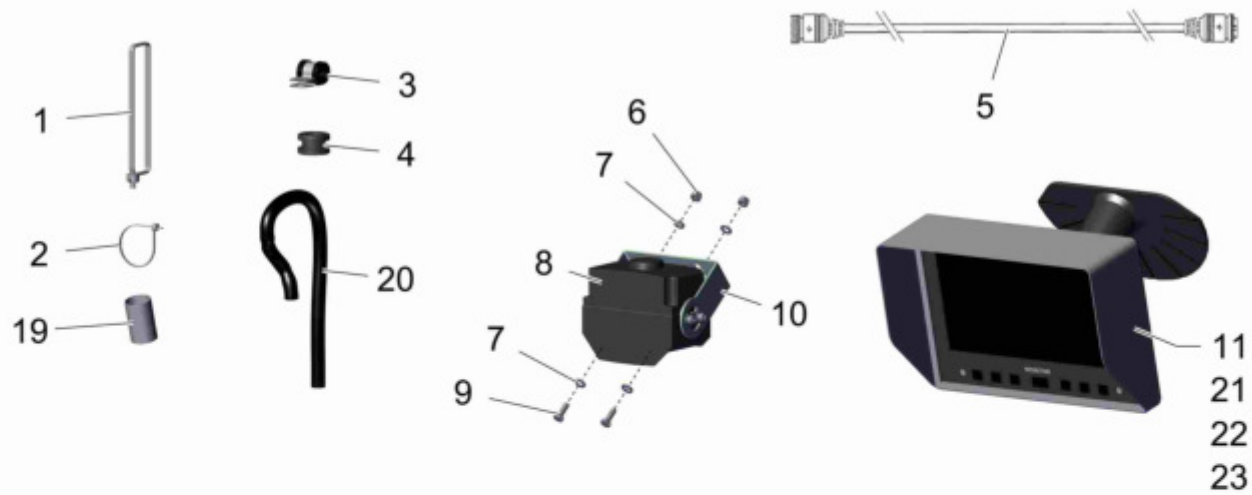

Index: 97136766

49

Handsaugschlauch / Hand suction hose / Tuyau d'aspiration à main
(2016-12-01 ->)

**Handsaugschlauch / Hand suction hose / Tuyau d'aspiration à main
(2016-12-01 ->)**

Pos.	Best. Nr. PN Ref.No.	Stk. k. Qty. Qté.	Bezeichnung	Einh. eit	Description	Unit Designation	Abmessungen Unité Measurement Mesurage	DIN / ISO	Bemerkungen Remarks Remarques
23	✓ 00101870	2	Linsenschraube	ST	Fillister-head screw	PC Vis de lentille	PCE M5x40-4.8-H A2G	DIN 7985	
24	✓ 01473340	0, 580	Leitergummi	M	Ladder rubber	M Caoutchouc	M		
25	✓ 01473300	1	Blech	ST	Sheet metal	PC Tôle	PCE		bis ca. Ende Februar 2014
26	✓ 01473260	1	Blech	ST	Sheet metal	PC Tôle	PCE		bis ca. Ende Februar 2014
27	✓ 01473240	1	Schlauch	ST	Hose	PC Tuyau	PCE DN 127		
28	✓ 01473280	1	Trichter	ST	Funnel	PC Entonnoir	PCE		
29	✓ 00901390	2	Spannbandverschlus ss	ST	Tension band lock	PC Tension band lock	PCE G13-W3		
30	✓ 00712300	0, 700	Spannband	M	Tension band	M Tension band	M Nr.5608561003		
31	✓ 01473250	1	Schlauch	ST	Hose	PC Tuyau	PCE DN 180		
32	✓ 01221580	2	Flachrundschr.	ST	Round head screw	PC Vis à tête fraisée	PCE M6x25-A2-70	DIN 603	
33	✓ 01474100	1	Blech	ST	Sheet metal	PC Tôle	PCE		ab ca. Anfang März 2014
34	✓ 01474070	1	Blech	ST	Sheet metal	PC Tôle	PCE		ab ca. Anfang März 2014
35	✓ 01474210	1	Blech, vollst.	ST	Sheet metal	PC Tôle	PCE		ab ca. Anfang März 2014
36	✓ 01160920	4	Sperrkantscheibe	ST	Detent edged washer	PC Detent edged washer	PCE SKB-6-dacrometisiert		
37	✓ 01475510	1	Schlauchhalter	ST	hose support	PC support de tuyaus	PCE		
38	✓ 01475480	1	Adapter	ST	adapter	PC adapteur	PCE		
39	✓ 01497670	1	Bügel	ST	bracket	PC support	PCE		
40	✓ 01473330	1	Dichtmanschette	ST	sealing bellow	PC coupelle à étanchéité	PCE		
41	✓ 01475990	4	6kt.Schraube	ST	hexagon screw	PC vis à 6 pans	PCE M6x25 W151-90-flZnnc		