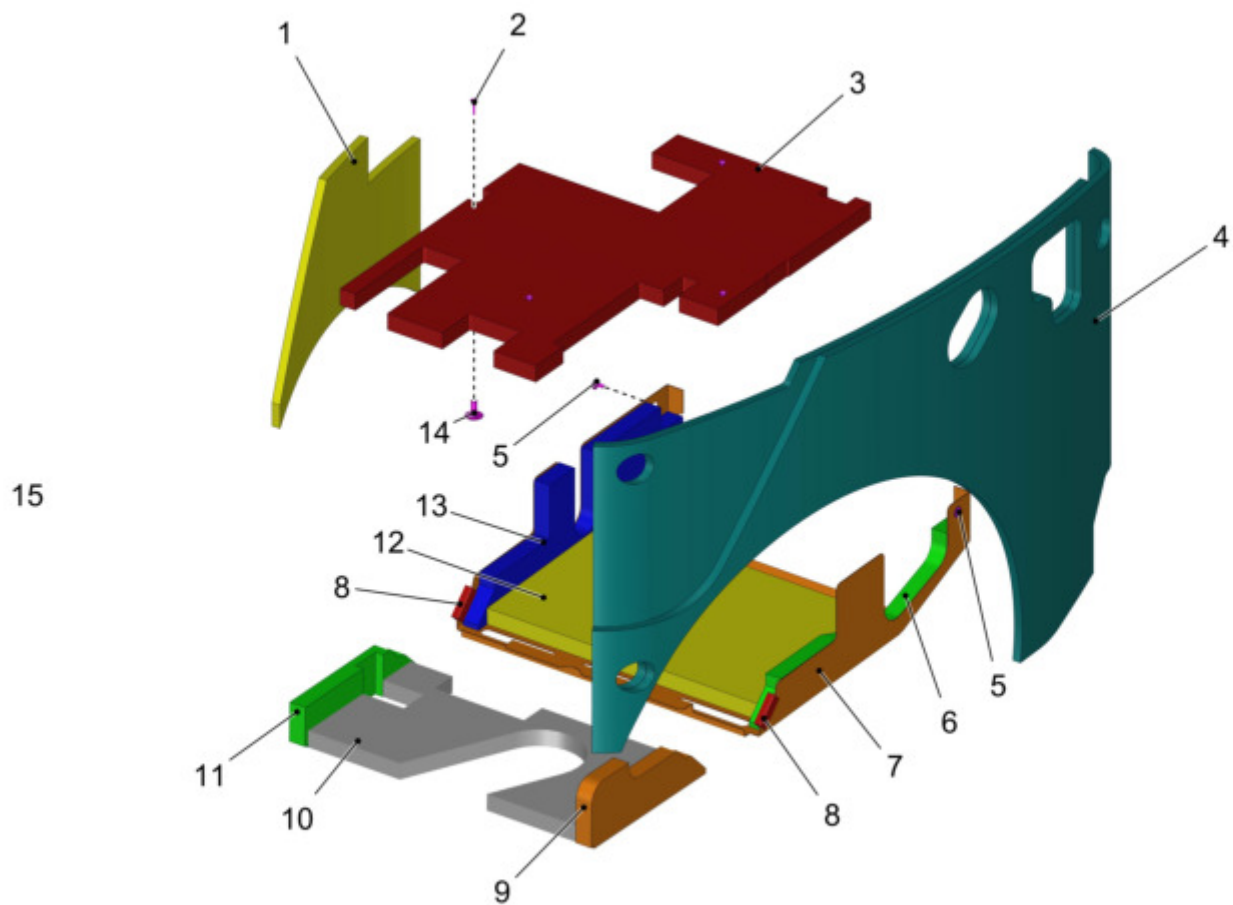

Dämmpaket Hinterwagen / Noise reduction kit basic unit / Noise reduction kit basic unit

Pos.	Best. Nr. PN Ref.No.	Stk k. Qty. Qté.	Bezeichnung	Einh eit	Description	Unit Designation	Abmessungen Unité Measurement Mesurage	DIN / ISO	Bemerkungen Remarks Remarques
1	---	1	Ersatzteil auf Anfrage		Spare part on request	Pièce de rechange sur demande			92069830
2	✓ 01226860	4	Linsenflanschschraube m.l-6kt	ST	Lens flange screw	PC Vis à tête bombée	PCE M5x25-A2-70		
3	✓ 03014760	1	Dämmung Motorabdeckung	ST	Insulation mat	PC Natte d' isolation	PCE		
4	---	1	Ersatzteil auf Anfrage		Spare part on request	Pièce de rechange sur demande			96156484
5	✓ 01074320	2	Linsenflanschschraube	ST	Lens flange screw	PC Vis à tête bombée	PCE		
6	✓ 03014870	1	Dämmung Verkleidung unten	ST	Insulation mat lower	PC Natte d' isolation en bas	PCE		
7	✓ 01474720	1	Bodenblech	ST	Bottom plate	PC Tôle d' sol	PCE		
8	✓ 01225930	0,055	Dichtungsprofil	M	Sealing profile	M Profilé à étanchéité	M 1,0-4,0 schwarz		
9	✓ 03014820	1	Dämmung Verkleidung unten	ST	Insulation mat lower	PC Natte d' isolation en bas	PCE		
10	✓ 03014780	1	Dämmung Verkleidung unten	ST	Insulation mat lower	PC Natte d' isolation en bas	PCE		
11	✓ 03014800	1	Dämmung Verkleidung unten	ST	Insulation mat lower	PC Natte d' isolation en bas	PCE		
12	✓ 03014840	1	Dämmung Verkleidung unten	ST	Insulation mat lower	PC Natte d' isolation en bas	PCE		
13	✓ 03014860	1	Dämmung Verkleidung unten	ST	Insulation mat lower	PC Natte d' isolation en bas	PCE		
14	✓ 01223380	4	Schnellverschluss	ST	Quick release fastener	PC Fermeture rapide	PCE P409		
15	✓ 03008790	1	Trägerfolie	ST	Backing film	PC Feuille de responsable	PCE