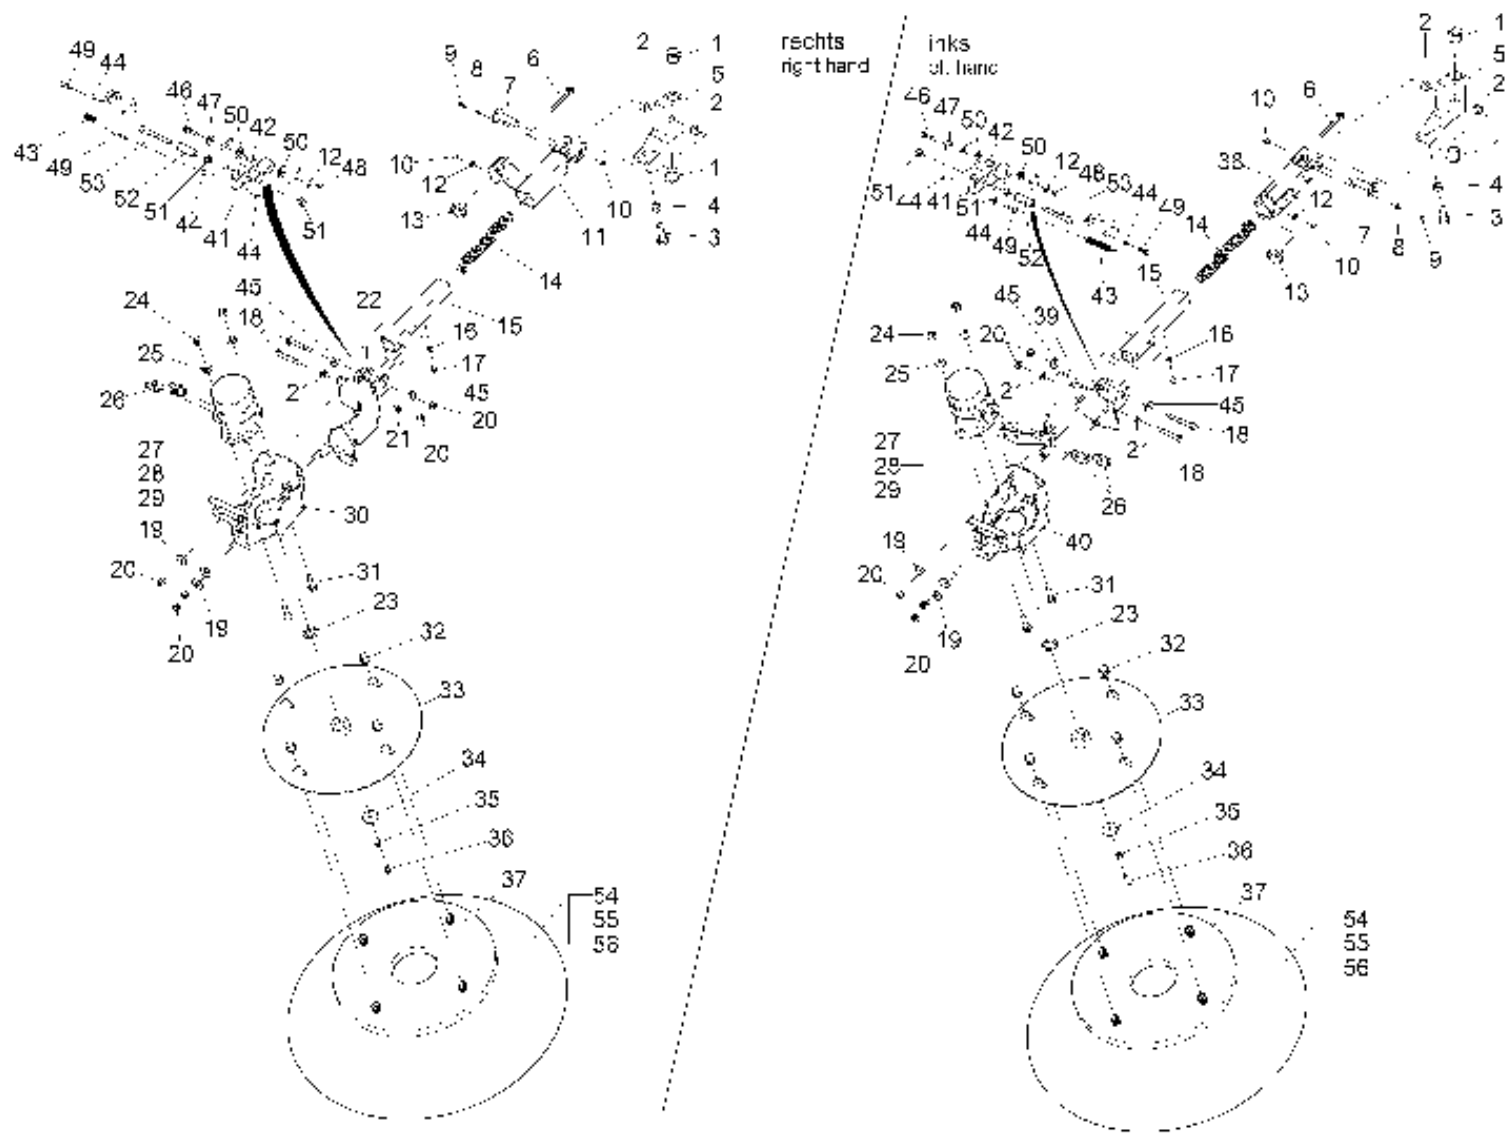

Tellerbesen rechts und links / Circular broom R.H. and L.H. / Brosse d'assiette à droite et à gauche

Tellerbesen rechts und links / Circular broom R.H. and L.H. / Brosse d'assiette à droite et à gauche

Pos.	Best. Nr. PN Ref.No.	Stc k. Qty. Qté.	Bezeichnung	Einh eit	Description	Unit Designation	Abmessungen Unité Measurement Mesurage	DIN / ISO	Bemerkungen Remarks Remarques
1	✓ 01060940	2	Bundbuchse	ST	Flange sleeve	PC Douille fédérale	PCE		
2	✓ 01060950	2	Buchse	ST	Bushing	PC Douille	PCE		
3	✓ 00042740	1	6kt.Schraube	ST	Hex.bolt	PC Vis à 6 pans	PCE M16x50-8.8 A3G	DIN 933	
4	✓ 00053390	1	6kt.Mutter	ST	Hex. Nut	PC Écrou à 6 pans	PCE M16-8 A3G	DIN 934	
5	✓ 01474810	1	Lagerbock bearb.	ST	Bearing block	PC Bloc de support	PCE		
6	✓ 01093230	1	Augenschraube	ST	Eye bolt	PC Boulon à oeillet	PCE LBM 8x80-4.6 A2G	DIN 444	
7	✓ 01475030	1	Bolzen	ST	Bolt	PC Boulon	PCE		
8	✓ 00053730	1	Scheibe	ST	Washer	PC Washer	PCE A6,4-140HV-St A2G	DIN 125	
9	✓ 01171270	1	Schraube	ST	Screw	PC Vis	PCE M6x12-St A2G	DIN 7500-D	
10	✓ 00025910	2	Kegelschmiernippel	ST	Lubricating nipple	PC Lubricating nipple	PCE AM8x15.8 A2G	DIN 71412	
11	✓ 01475110	1	Schiene rechts, vollst.	ST	Bar R.H.	PC Rail à droite	PCE		
12	✓ 00053750	2	Scheibe	ST	Washer	PC Washer	PCE A8,4-140HV-St A2G	DIN 125	
13	✓ 01093220	1	Verstellmutter	ST	Adjusting nut	PC Ecoru de réglable	PCE		
14	✓ 01063970	1	Druckfeder	ST	Pressure spring	PC Ressort à pression	PCE		
15	✓ 01160400	1	Rohr	ST	Pipe	PC	PCE		
16	✓ 01063960	1	Buchse	ST	Bushing	PC Douille	PCE		
17	✓ 00749070	1	6kt.Schraube	ST	Hexagon screw	PC Vis à 6 pans	PCE M8x1x12-10.9 A3G	DIN 961	
18	✓ 00041810	2	6kt.Schraube	ST	Hex.bolt	PC Vis à 6 pans	PCE M10x70-8.8 A3G	DIN 931	
19	✓ 00046520	3	Scheibe	ST	Washer	PC Washer	PCE 10,5-140HV-St A3G	DIN 9021	
20	✓ 00051500	5	6kt.Mutter	ST	Hex. Nut	PC Écrou à 6 pans	PCE M10-6 A2G	DIN 985	
21	✓ 00053760	2	Scheibe	ST	Washer	PC Washer	PCE A10,5-140HV-St A2G	DIN 125	
22	✓ 01474900	1	Platte rechts, vollst.	ST	Plate R.H.	PC Plaque à droite	PCE