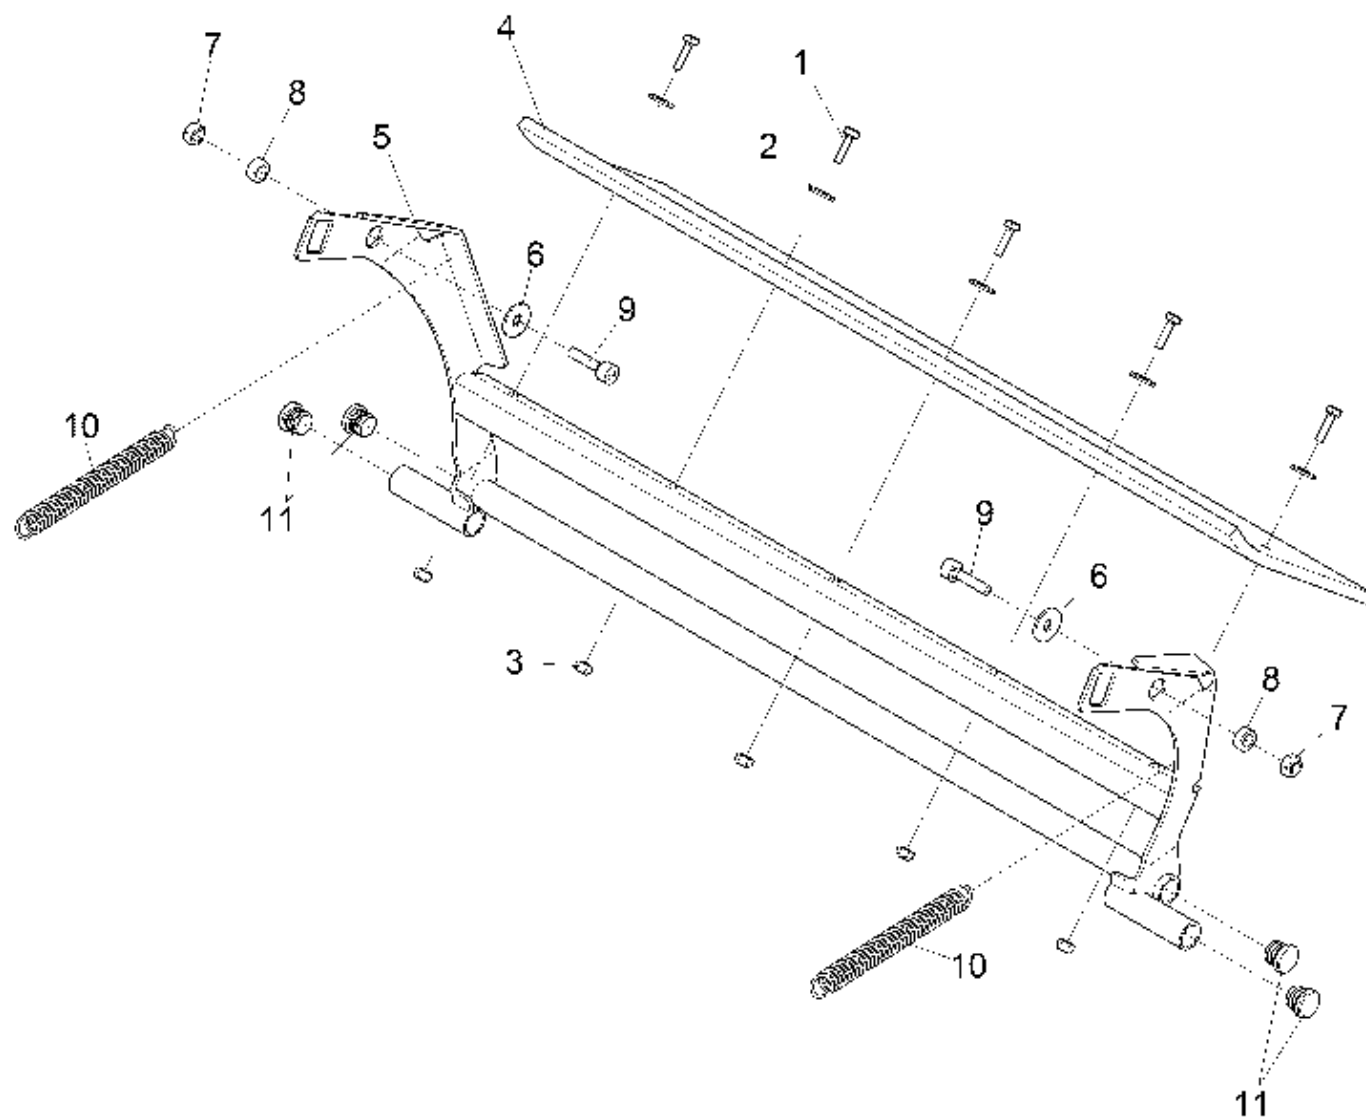

Verschluss, kpl / Lock cpl. / Verrou cpl.

Pos.	Best. Nr. PN Ref.No.	Stc k. Qty. Qté.	Bezeichnung	Einh eit	Description	Unit Designation	Abmessungen Unité Measurement Mesurage	DIN / ISO	Bemerkungen Remarks Remarques
1	✓ 00053010	5	6kt.Schraube	ST	Hex.bolt	PC Vis à 6 pans	PCE M6x16-8.8 A2G	DIN 933	
2	✓ 00854210	5	Scheibe	ST	Washer	PC Washer	PCE 6,4-140HV-A2	DIN 9021	
3	✓ 00102140	5	6kt.Mutter	ST	Hex. Nut	PC Écrou à 6 pans	PCE M6-A2-70	DIN 985	
4	✓ 01470920	1	Platte	ST	Plate	PC Plaque	PCE		
5	✓ 01470960	1	Rohr, vollst.	ST	Pipe	PC Tube	PCE		
6	✓ 00902280	2	Scheibe	ST	Washer	PC Washer	PCE 8,4-140HV-A4	DIN 9021	
7	✓ 00101540	2	6kt.Mutter	ST	Hex. Nut	PC Écrou à 6 pans	PCE M8-A2-70	DIN 985	
8	✓ 01177640	2	Buchse	ST	Bushing	PC Douille	PCE		
9	✓ 00103300	2	Zylinderschraube	ST	Socket head screw	PC Socket head screw	PCE M8x25-8.8 A2G	DIN 912	
10	✓ 01130130	2	Zugfeder	ST	Pull spring	PC Ressort à traction	PCE		
11	✓ 01073310	4	Verschluss-Stopfen	ST	Drain plug	PC Bouchon	PCE GPN320/GL20 SW