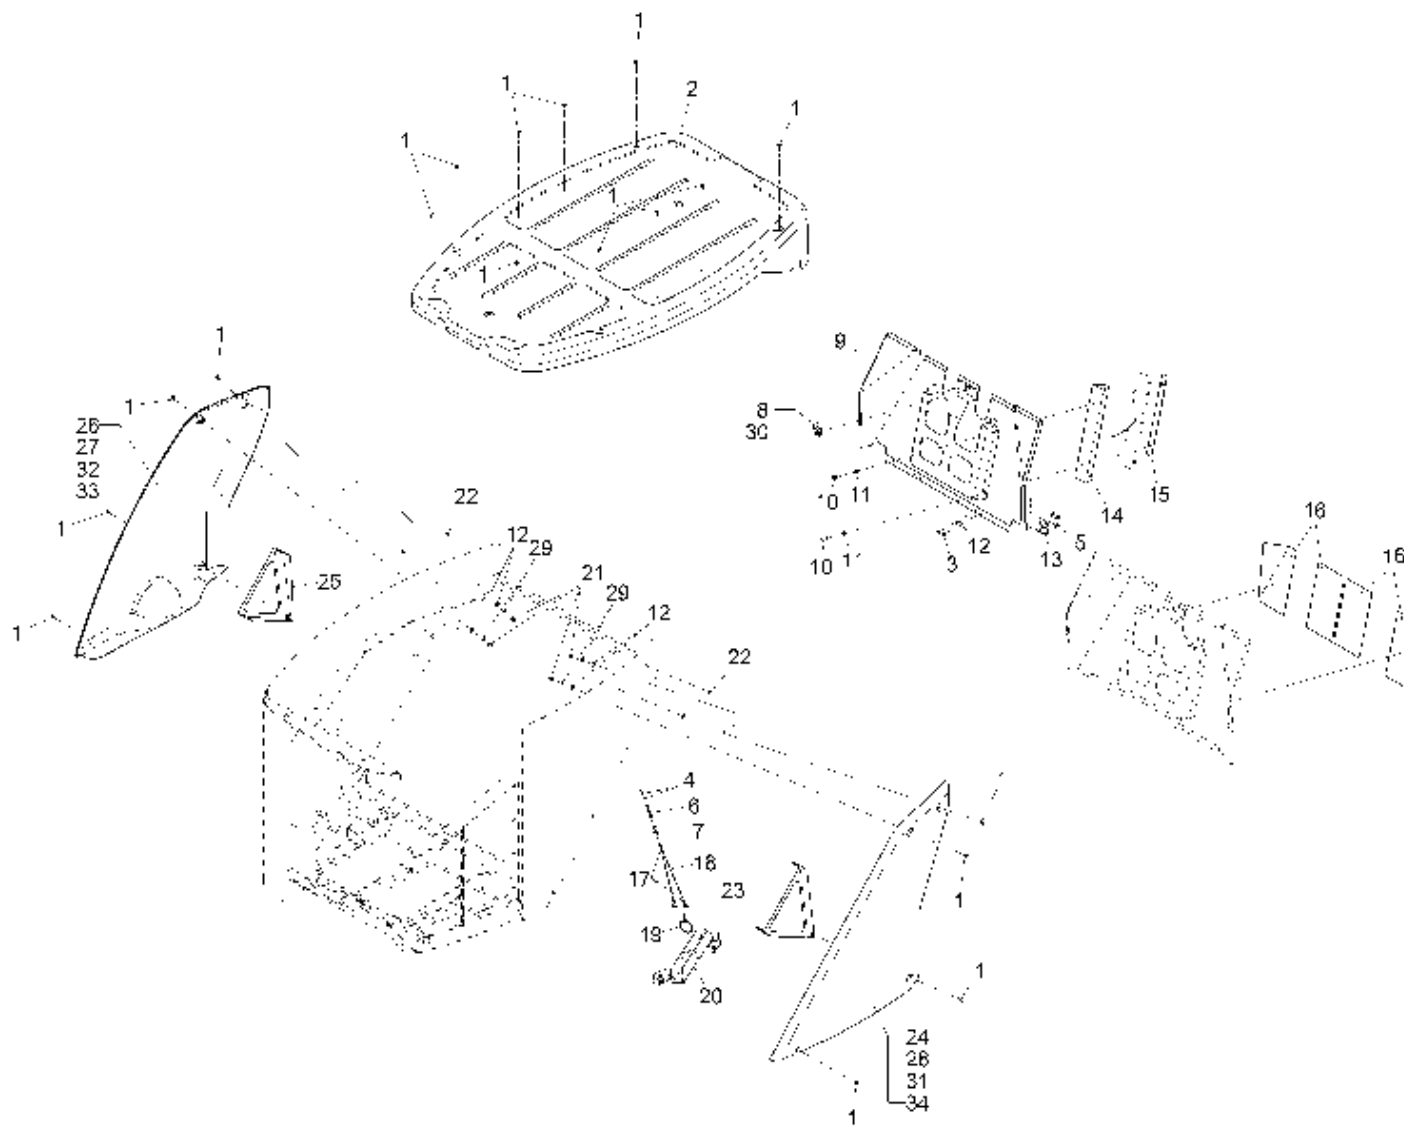

Verkleidung, kpl / Covering cpl. / Couverture cpl.

Pos.	Best. Nr. PN Ref.No.	Stk k. Qty. Qté.	Bezeichnung	Einh eit	Description	Unit Designation	Abmessungen Unité Measurement Mesurage	DIN / ISO	Bemerkungen Remarks Remarques
1	✓ 01017640	20	Linsenflanschschraube	ST	Lens flange screw	PC Vis à tête bombée	PCE 6kt.M6x16-A2		Anzugsmoment: 6Nm
2	✓ 01470760	1	Haube	ST	Hood	PC Capot	PCE		
3	✓ 00051520	4	6kt.Mutter	ST	Hex. Nut	PC Écrou à 6 pans	PCE M6-6 A2G	DIN 985	
4	✓ 00053330	2	6kt.Mutter	ST	Hex. Nut	PC Écrou à 6 pans	PCE M6-8 A2G	DIN 934	
5	✓ 00048480	8	Senkschraube	ST	Countersunk screw	PC Vis à tête fraisée	PCE M6x16-A2	DIN 7991	
6	✓ 00101510	1	Augenschraube	ST	Eye bolt	PC Boulon à oeillet	PCE LBM6x55-4.6A2G	DIN 444	
7	✓ 01001620	1	Schäkel	ST	Shackle	PC Shackle	PCE A0,1-V2A		
8	✓ 00875980	1	Sicherheits-Vorreiber	ST	Sash fastener	PC Tourniquet	PCE		
9	✓ 01470970	1	Klappe, vollst.	ST	Flap	PC Clapet	PCE		
10	✓ 01221630	4	Zyl.Schraube	ST	Socket head screw	PC Socket head screw	PCE M8x30-A2-70	ISO 4762	
11	✓ 00053750	4	Scheibe	ST	Washer	PC Washer	PCE A8,4-140HV-St A2G	DIN 125	
12	✓ 00854210	8	Scheibe	ST	Washer	PC Washer	PCE 6,4-140HV-A2	DIN 9021	
13	✓ 01475920	2	Scharnier	ST	hinge	PC charnière	PCE		
14	✓ 01470810	2	GI-Fenderprofil	ST	Profile	PC Profile	PCE		
15	✓ 01471890	2	Leiste, vollst.	ST	Strip	PC Bord	PCE		
16	✓ 01017550	0, 282	Folienband	M	Foil strip	M Ruban	M		
17	✓ 00500220	3	Pressklemme	ST	Clamp	PC Collier	PCE 2,5-AI	DIN 3093	
18	✓ 00500210	0, 700	Rundlitzenseil	M	Cable	M Câble	M 02 7x7 Litzen		
19	✓ 00967760	1	Kabelbinder	ST	Cable tie	PC Cravatte de câble	PCE 4,8x360		
20	✓ 01474920	1	U-Profil	ST	U-profile	PC Profilé en U	PCE		
21	✓ 00525910	4	Schutzkappe	ST	Lens cap	PC Capot de protection	PCE 1000/1069 SW		
22	✓ 00025250	4	Verschluss-Stopfen	ST	Drain plug	PC Bouchon	PCE F5 WS		

Index: 97120604

135