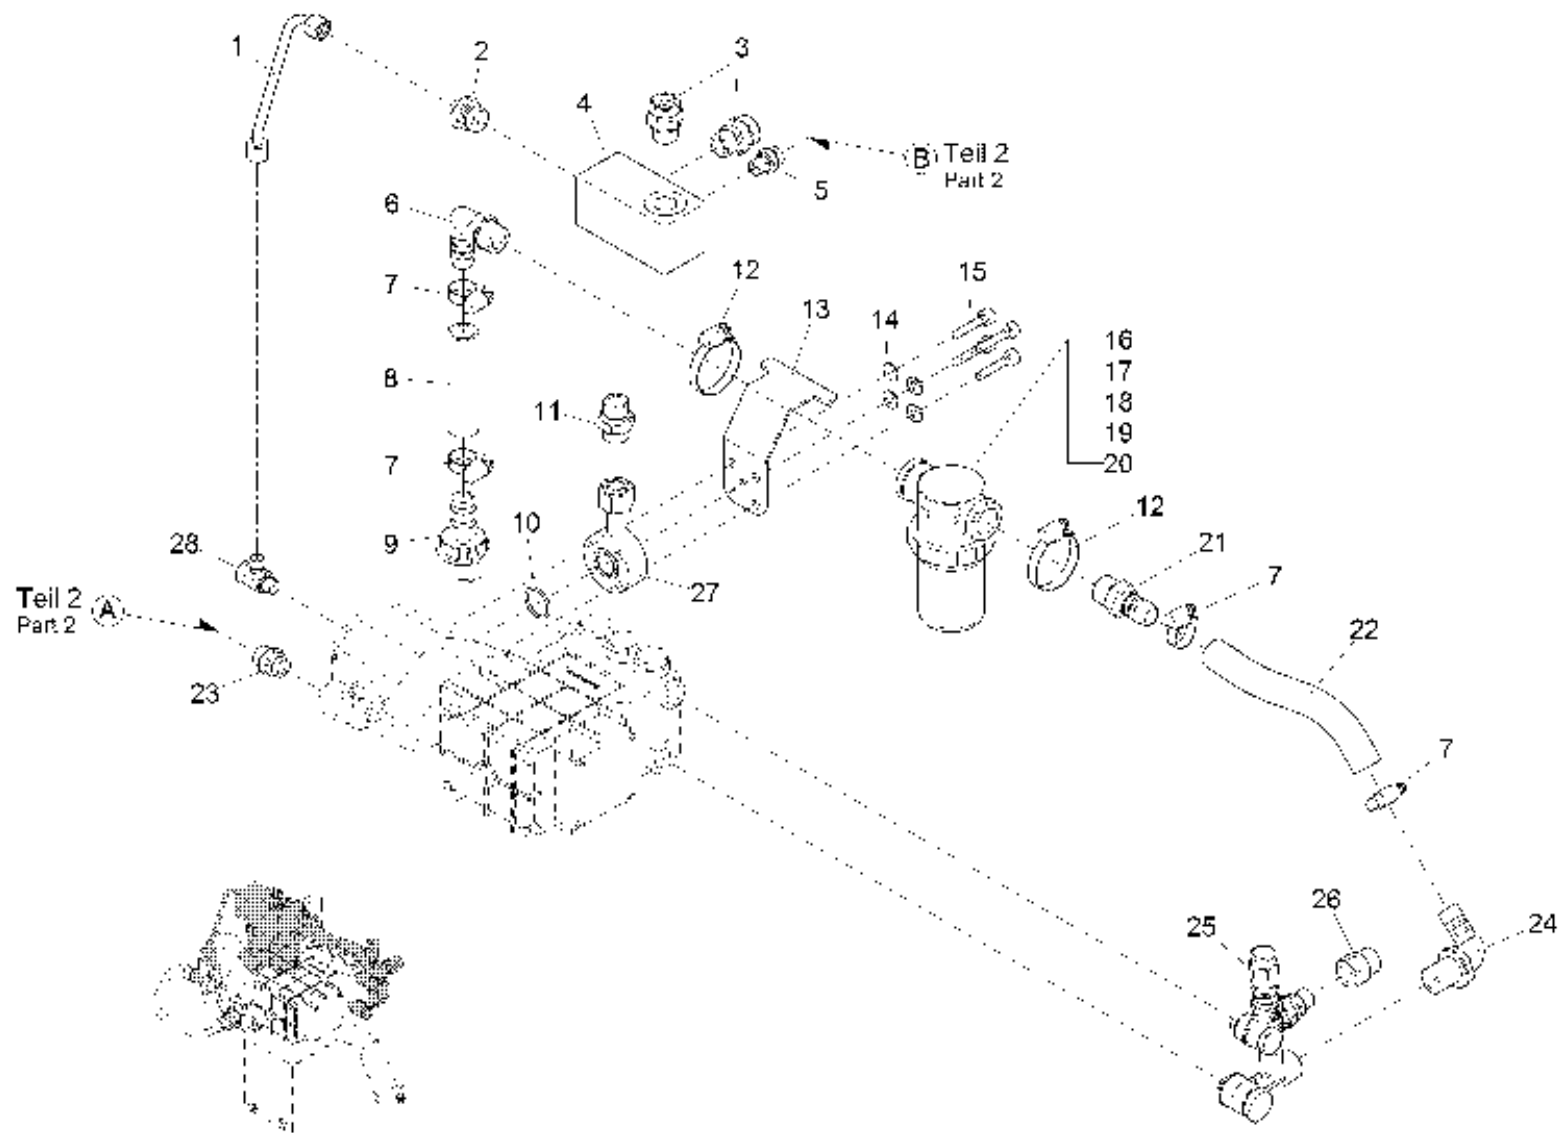

Hochdruckpumpeinheit, Teil 1 / High pressure pump unit, part 1 / Unité de pompe anticyclonique, première partie

Hochdruckpumpeneinheit, Teil 1 / High pressure pump unit, part 1 / Unité de pompe anticyclonique, première partie

Pos.	Best. Nr. PN Ref.No.	Stk. k. Qty. Qté.	Bezeichnung	Einh. eit	Description	Unit Designation	Abmessungen Unité Measurement Mesurage	DIN / ISO	Bemerkungen Remarks Remarques
1	✓ 03014240	1	Hydraulikrohr	ST	Hydraulic pipe	PC Tube hydraulique	PCE		
2	✓ 01011840	1	Gerade-Verschraubung	ST	Straight screw connection	PC Embout rectiligne	PCE L8 G1/2-N1		
3	✓ 01015660	2	Gerade-Verschraubung	ST	Straight screw connection	PC Embout rectiligne	PCE "L18 G1/2""A A3G"		
4	✓ 03014250	1	Sammler	ST	Collection drain	PC Collecteur	PCE		
5	✓ 01142180	1	Gerade Verschraubung	ST	Straight screw connection	PC Embout rectiligne	PCE L10-G1/4 A-A3G		
6	✓ 00059660	1	Winkelstutzen	ST	Angle socket	PC Raccord en équerre	PCE WES19R3/4"		
7	✓ 00733160	4	Schlauchschelle	ST	Hose clamp	PC Hose clamp	PCE A-20-32x9-W1-2	DIN 3017	
8	✓ 00112010	0, 100	Schlauch	M	Hose	M Tuyau	M 12x3 PVC-weich mit Stahl		
9	✓ 01164700	1	S-Schlauchstück	ST	Piece of hose	PC Pièce d' tuyau	PCE "3/4""		
10	✓ 00156240	1	O-Ring ölbeständig	ST	O-ring oil resistant	PC Joint circulaire huile résistante	PCE 24x2.5 85 Shore		
11	✓ 01012640	1	Gerade-Verschraubung	ST	Straight screw connection	PC Embout rectiligne	PCE L15 G1/2A A3G		
12	✓ 00751160	2	Schlauchschelle	ST	Hose clamp	PC Agrafe de tuyau	PCE A-32-50x 9-W1-2	DIN 3017	
13	✓ 01163480	1	Halter	ST	Retainer	PC Support	PCE		
14	✓ 00053750	4	Scheibe	ST	Washer	PC Washer	PCE A8,4-140HV-St A2G	DIN 125	
15	✓ 00021600	4	Zylinderschraube	ST	Cylinder head screw	PC Vis de cylindre	PCE M8x35-8.8 A2G	DIN 912	
16	✓ 00972460	1	Filter	ST	Filter	PC Filtre	PCE		
17	✓ 00952660	1	Filtertasse	ST	Straining cap	PC Tasse de filtre	PCE		
18	✓ 00952670	1	Adapter	ST	Adapter	PC Adapteur	PCE		
19	✓ 00952680	1	Dichtung	ST	Gasket	PC Joint	PCE		
20	✓ 00952690	1	Edelstahl-Filter	ST	High-grade steel filter	PC Filtre d'acier affiné	PCE 300YM		
21	✓ 01070650	1	Einschraubstutzen	ST	Screwed plug	PC Embout rectiligne	PCE