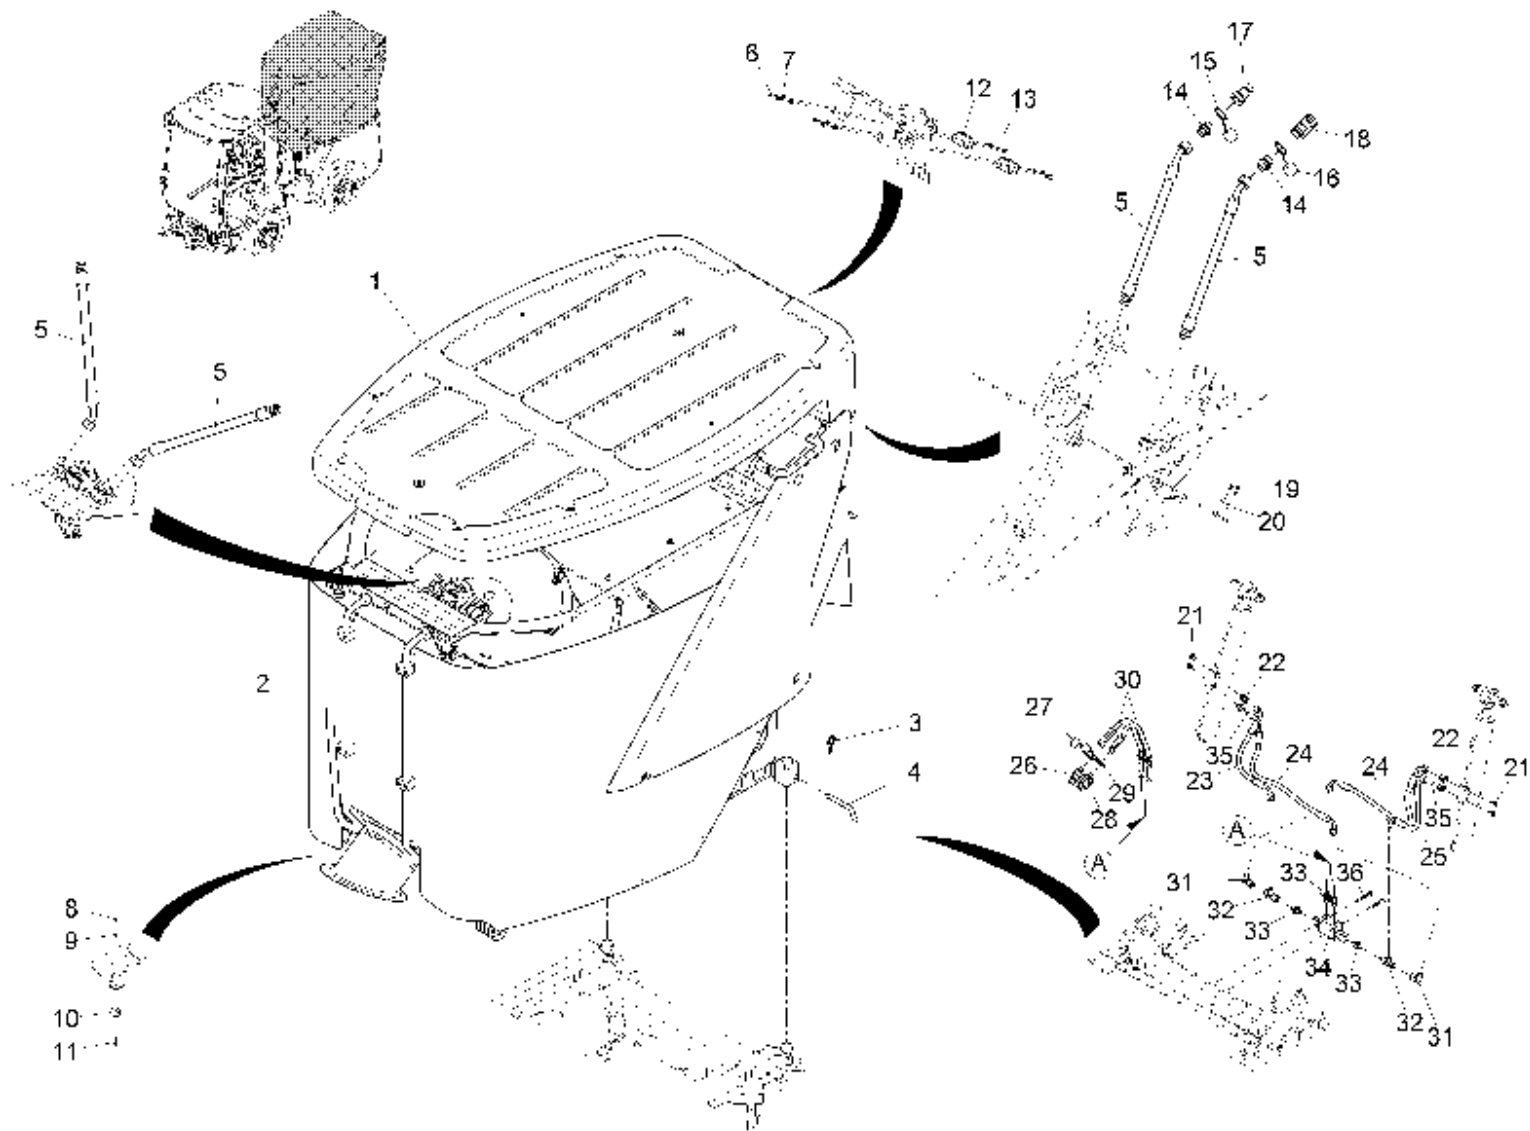

Behälter kpl. / Hopper cpl. / Réipient cpl.
(-> 2016-08-14)

Behälter kpl. / Hopper cpl. / Récipient cpl.
(-> 2016-08-14)

Pos.	Best. Nr. PN Ref.No.	Stk k. Qty. Qté.	Bezeichnung	Einh eit	Description	Unit Designation	Abmessungen Unité Measurement Mesurage	DIN / ISO	Bemerkungen Remarks Remarques
23	✓ 01473010	1	Schlauch	ST	Hose	PC Tuyau	PCE 2SC 6 N90N90-315	DIN20066	
24	✓ 01473030	2	Schlauch	ST	Hose	PC Tuyau	PCE 2SC 6 N90N90-525	DIN20066	
25	✓ 01473020	1	Schlauch	ST	Hose	PC Tuyau	PCE 2SC 6 N90N90-285	DIN20066	
26	✓ 01160060	1	Kupplungsstecker	ST	Connector plug	PC Connector plug	PCE Flat-Face A7-8L		
27	✓ 01142340	1	Staubkappe rot	ST	Dust cap red	PC Capouchon anti-poussiere rouge	PCE 1014 S		
28	✓ 01160070	1	Kupplungsmuffe	ST	Coupling sleeve	PC Coupling sleeve	PCE Flat-Face A7-8L		
29	✓ 01142330	1	Staubkappe rot	ST	Dust cap	PC	PCE 1014 M		
30	✓ 01221220	2	Druckschlauch	ST	Pressure hose	PC Tuyau de pression	PCE 1SC6 DKOL DKOL-90 410		
31	✓ 01013020	2	Einstell W-Verschraubung	ST	Adjustment angle screw connection	PC Embout angulaire reglable	PCE L 8 A3G		
32	✓ 01472100	2	Einstell-L-Verschrau bung	ST	Adjusting L-screw connection	PC Embout reglable	PCE L8-ZnNi		
33	✓ 00870240	4	Gerade-Verschraub ung	ST	Straight screw connection	PC Embout rectiligne	PCE "L8/G1/4" A3G"		
34	✓ 01111000	1	Entsperrbares Rückschlagventil	ST	Back-pressure valve	PC Clapet antiretour déverrouillable	PCE		
35	✓ 00538160	2	Scheibe	ST	Washer	PC Rondelle	PCE		
36	✓ 00053060	2	6kt.Schraube	ST	Hex.bolt	PC Vis à 6 pans	PCE M6x50-8.8 A2G	DIN 933