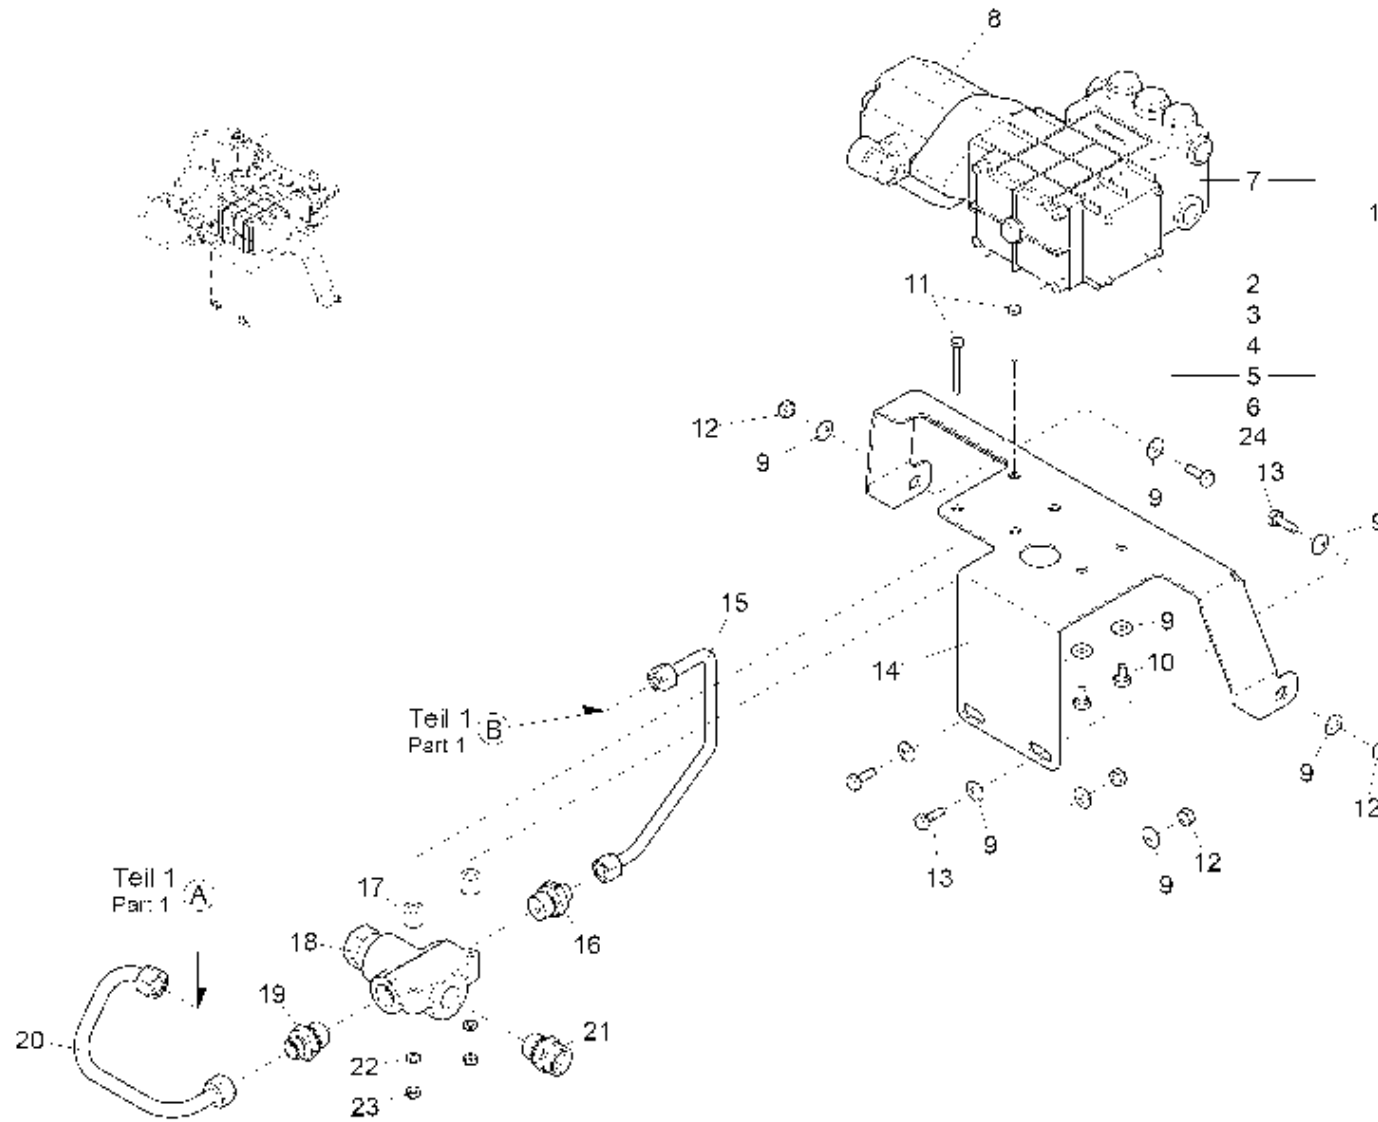

Hochdruckpumpeinheit, Teil 2 / High pressure pump unit, part 2 / Unité de pompe anticyclonique, deuxième partie

Hochdruckpumpeneinheit, Teil 2 / High pressure pump unit, part 2 / Unité de pompe anticyclonique, deuxième partie

Pos.	Best. Nr. PN Ref.No.	Stk. k. Qty. Qté.	Bezeichnung	Einh. eit	Description	Unit Designation	Abmessungen Unité Measurement Mesurage	DIN / ISO	Bemerkungen Remarks Remarques
1	✓ 03009220	1	Hochdruckpumpeneinheit	ST	High pressure unit	PC Unité de pompe anticyclonique	PCE		
2	✓ 01163490	1	Wasserpumpe	ST	Water pump	PC Pompe d' eau	PCE PND 4.0/20 T MI		
3	✓ 01163510	1	Dichtungssatz (Wasserpumpe)	ST	Gasket kit (water pump)	PC Kit de joints plads (pompe d' eau)	PCE		
4	✓ 01166410	1	Schauglas	ST	Sight glass	PC Voyant	PCE		
5	✓ 01166670	1	Dichtungssatz KIT 14	ST	Gasket kit KIT 14	PC Kit de joint plads KIT 14	PCE		
6	✓ 01166700	1	Dichtungssatz KIT 20	ST	Gasket kit KIT 20	PC Kit de joint plads KIT 20	PCE		
7	✓ 01163520	1	Ventilsatz (Wasserpumpe)	ST	Valve kit (water pump)	PC Jeu d' clapet (pompe d' eau)	PCE		
8	✓ 01163500	1	Zahnradmotor	ST	Gear wheel motor	PC Moteur à engrenage	PCE "PLM 20.11,2 D.3/4""		
9	✓ 00740090	12	Sperrkantscheibe	ST	Detent edged washer	PC Detent edged washer	PCE SKM-8-8.8 dac		
10	✓ 00151810	4	6kt.Schraube	ST	Hexagon screw	PC Vis à 6 pans	PCE M8x12-8.8 A2G	DIN 933	
11	✓ 00053060	2	6kt.Schraube	ST	Hex.bolt	PC Vis à 6 pans	PCE M6x50-8.8 A2G	DIN 933	
12	✓ 00051510	4	6kt.Mutter	ST	Hex. Nut	PC Écrou à 6 pans	PCE M8-8 A2G	DIN 985	
13	✓ 00135010	4	6kt.Schraube	ST	Hex.bolt	PC Vis à 6 pans	PCE M8x25-10.9	DIN 933	
14	✓ 01473970	1	Halter	ST	Retainer	PC Support	PCE		
15	✓ 03014260	1	Hydraulikrohr	ST	Hydraulic pipe	PC Tube hydraulique	PCE		
16	✓ 01473780	1	Gerade Verschraubung	ST	Straight screw connection	PC Embout rectiligne	PCE L10 M22x1,5		
17	✓ 00865090	2	Rohr	ST	Pipe	PC Tube	PCE		
18	✓ 01473720	1	Stromregelventil	ST	Current regulator	PC Régulateur de débit	PCE MTKA16-2M22		
19	✓ 01013050	1	Gerade-Verschraubung	ST	Straight screw connection	PC Embout rectiligne	PCE L12 M22x1,5-N1		
20	✓ 03014270	1	Hydraulikrohr	ST	Hydraulic pipe	PC Tube hydraulique	PCE