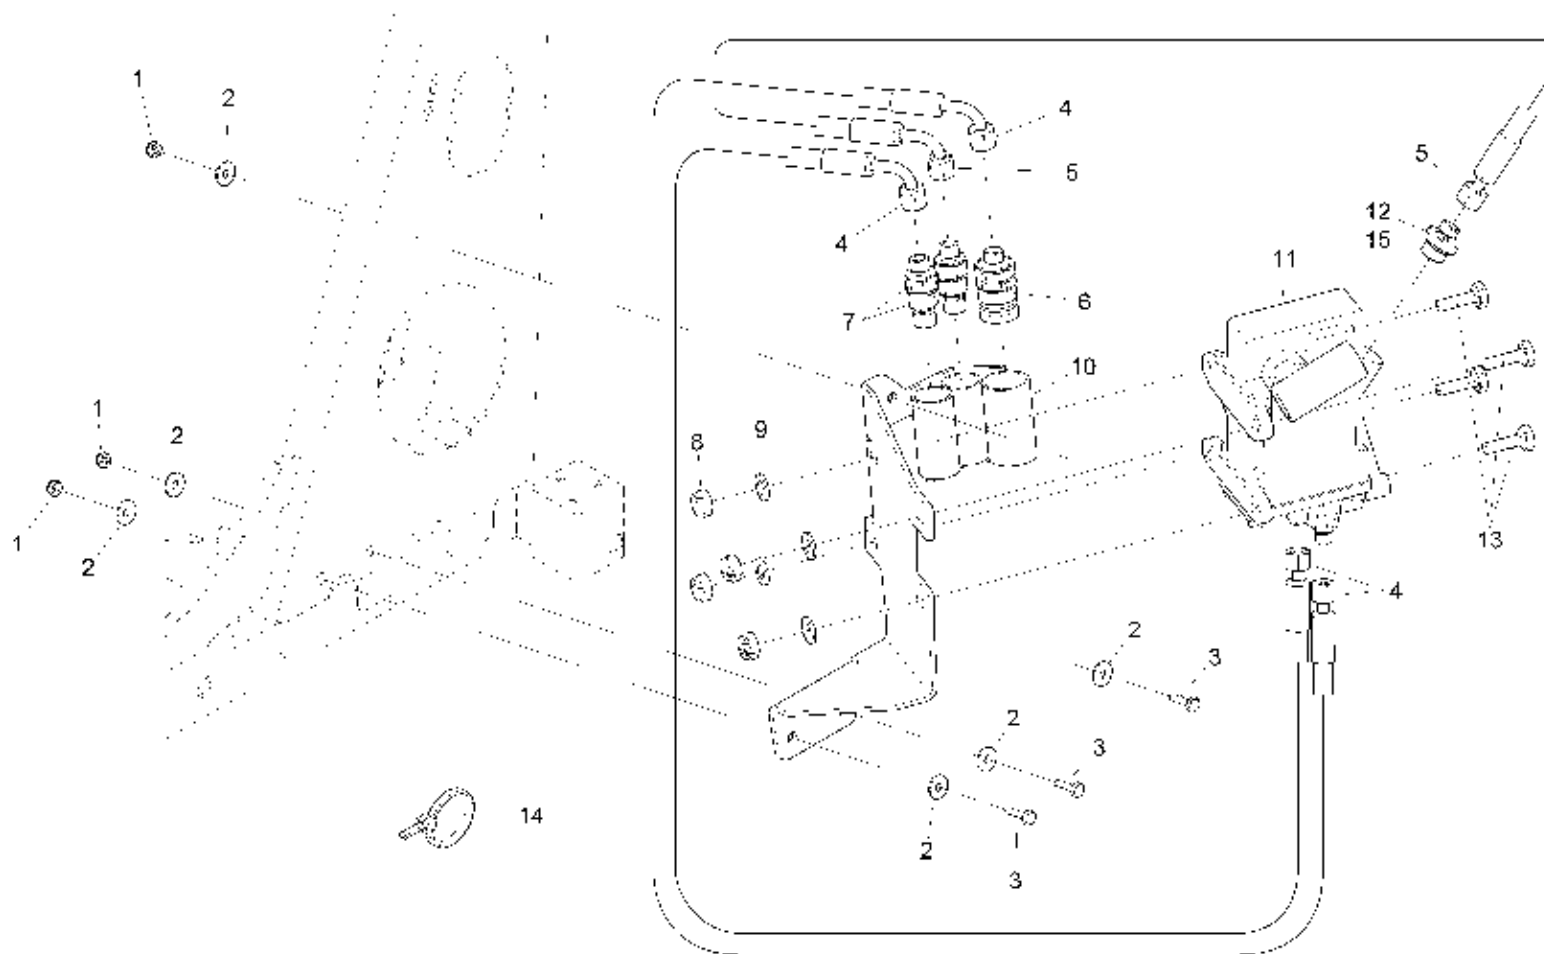

Hydraulische Handpumpe / Hand pump hydraulic / Pompe à main hydraulique

Pos.	Best. Nr. PN Ref.No.	Stk k. Qty. Qté.	Bezeichnung	Einheit	Description	Unit Designation	Abmessungen Unité Measurement Mesurage	DIN / ISO	Bemerkungen Remarks Remarques
1	✓ 00051520	3	6kt.Mutter	ST	Hex. Nut	PC Écrou à 6 pans	PCE M6-6 A2G	DIN 985	
2	✓ 00135120	6	Scheibe	ST	Washer	PC Washer	PCE 6,4-140HV-St A3G	DIN 9021	
3	✓ 00053020	3	6kt.Schraube	ST	Hexagon screw	PC Vis à 6 pans	PCE M6x20-8.8 A2G	DIN 933	
4	✓ 03014880	2	Schlauch	ST	Hose	PC Tuyau	PCE 2SC 6 NN90-720	DIN 20066	
5	✓ 01080280	1	Druckschlauch	ST	Pressure hose	PC Tuyau de pression	PCE 2432-06-347/912-860		
6	✓ 01160070	1	Kupplungsmuffe	ST	Coupling sleeve	PC Coupling sleeve	PCE Flat-Face A7-8L		
7	✓ 01160060	2	Kupplungsstecker	ST	Connector plug	PC Connector plug	PCE Flat-Face A7-8L		
8	✓ 00051500	4	6kt.Mutter	ST	Hex. Nut	PC Écrou à 6 pans	PCE M10-6 A2G	DIN 985	
9	✓ 00053760	4	Scheibe	ST	Washer	PC Washer	PCE A10,5-140HV-St A2G	DIN 125	
10	✓ 01475180	1	Halter, vollst.	ST	Retainer	PC Support	PCE		
11	✓ 01053180	1	Hydr. Handpumpe	ST	Hydraulic manual pump	PC Pompe a main d'hydraulique	PCE		
12	✓ 01010330	1	Gerade-Verschraubung	ST	Straight screw connection	PC Embout rectiligne	PCE L8 M14x1,5-N1		
13	✓ 00053160	4	6kt.Schraube	ST	Hexagon screw	PC Vis à 6 pans	PCE M10x30-8.8 A3G	DIN 933	
14	✓ 00967760	1	Kabelbinder	ST	Cable tie	PC Cravatte de câble	PCE 4,8x360		
15	✓ 000061201 03	1	Verschraubung	ST	Screwing	PC Raccord	PCE DKAZ18CFX