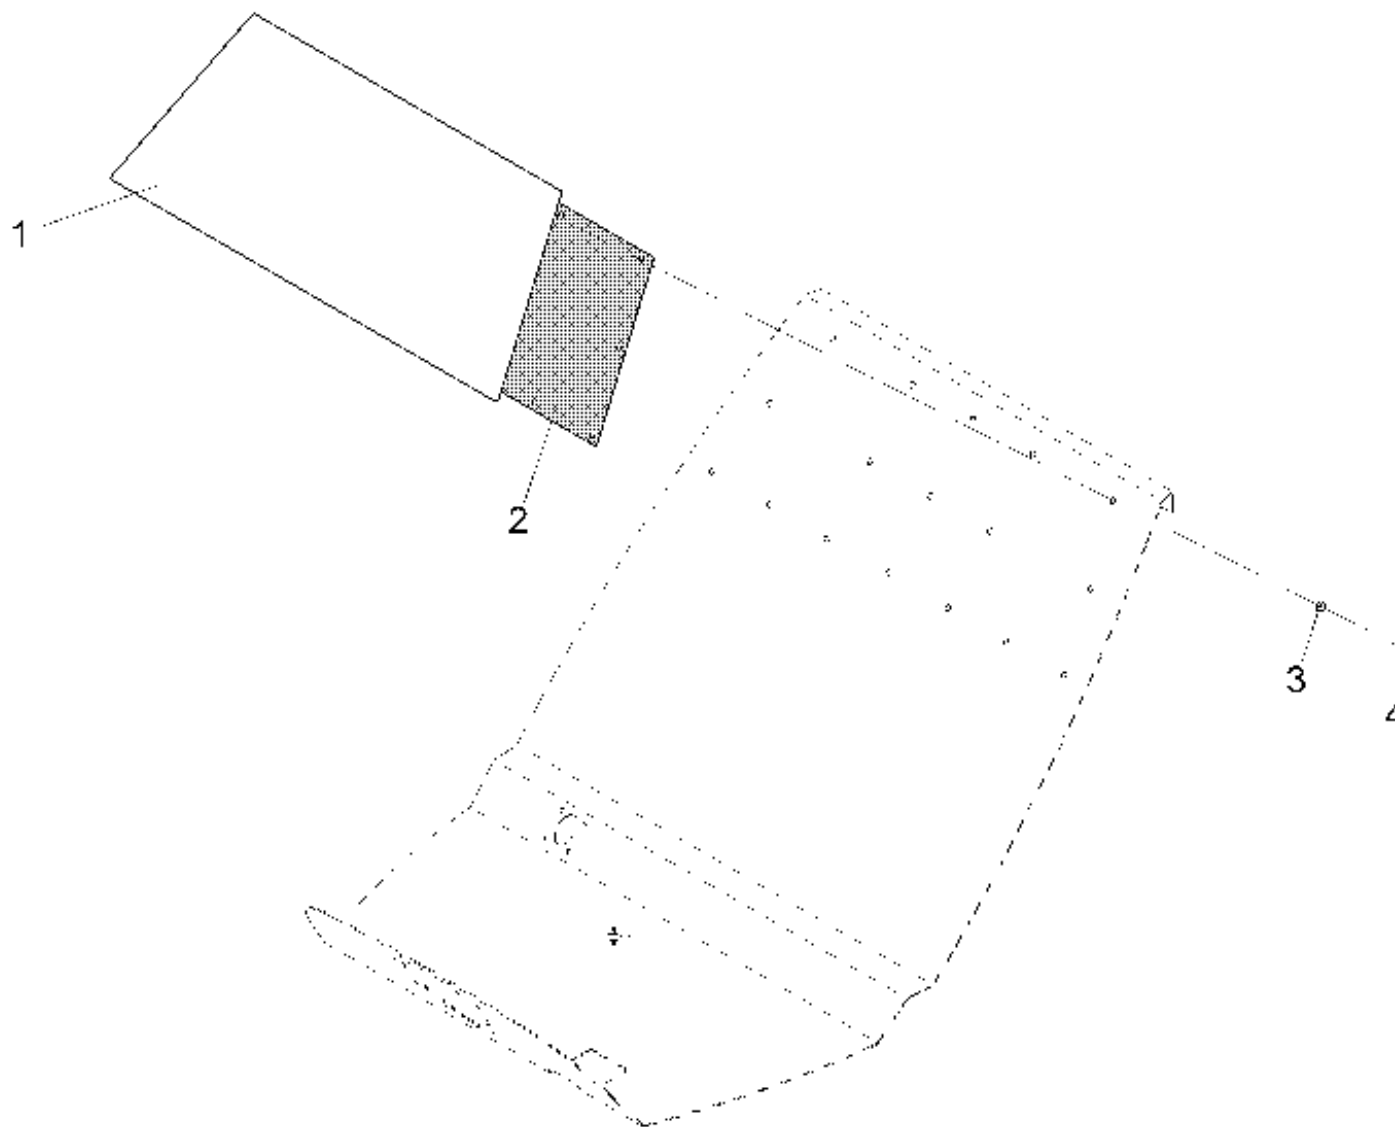

Verschleißblech, kpl / Abrasion plate / Tôle d'usure

Pos.	Best. Nr. PN Ref.No.	Stk k. Qty. Qté.	Bezeichnung	Einh eit	Description	Unit Designation	Abmessungen Unité Measurement Mesurage	DIN / ISO	Bemerkungen Remarks Remarques
1	✓ 01475140	1	Verschleißblech	ST	sheet metal	PC tôle	PCE		
2	✓ 01475840	1	Flachdichtung	ST	flat packing	PC joint plan	PCE		
3	✓ 00854210	17	Scheibe	ST	Washer	PC Washer	PCE 6,4-140HV-A2	DIN 9021	
4	✓ 00102140	17	6kt.Mutter	ST	Hex. Nut	PC Écrou à 6 pans	PCE M6-A2-70	DIN 985