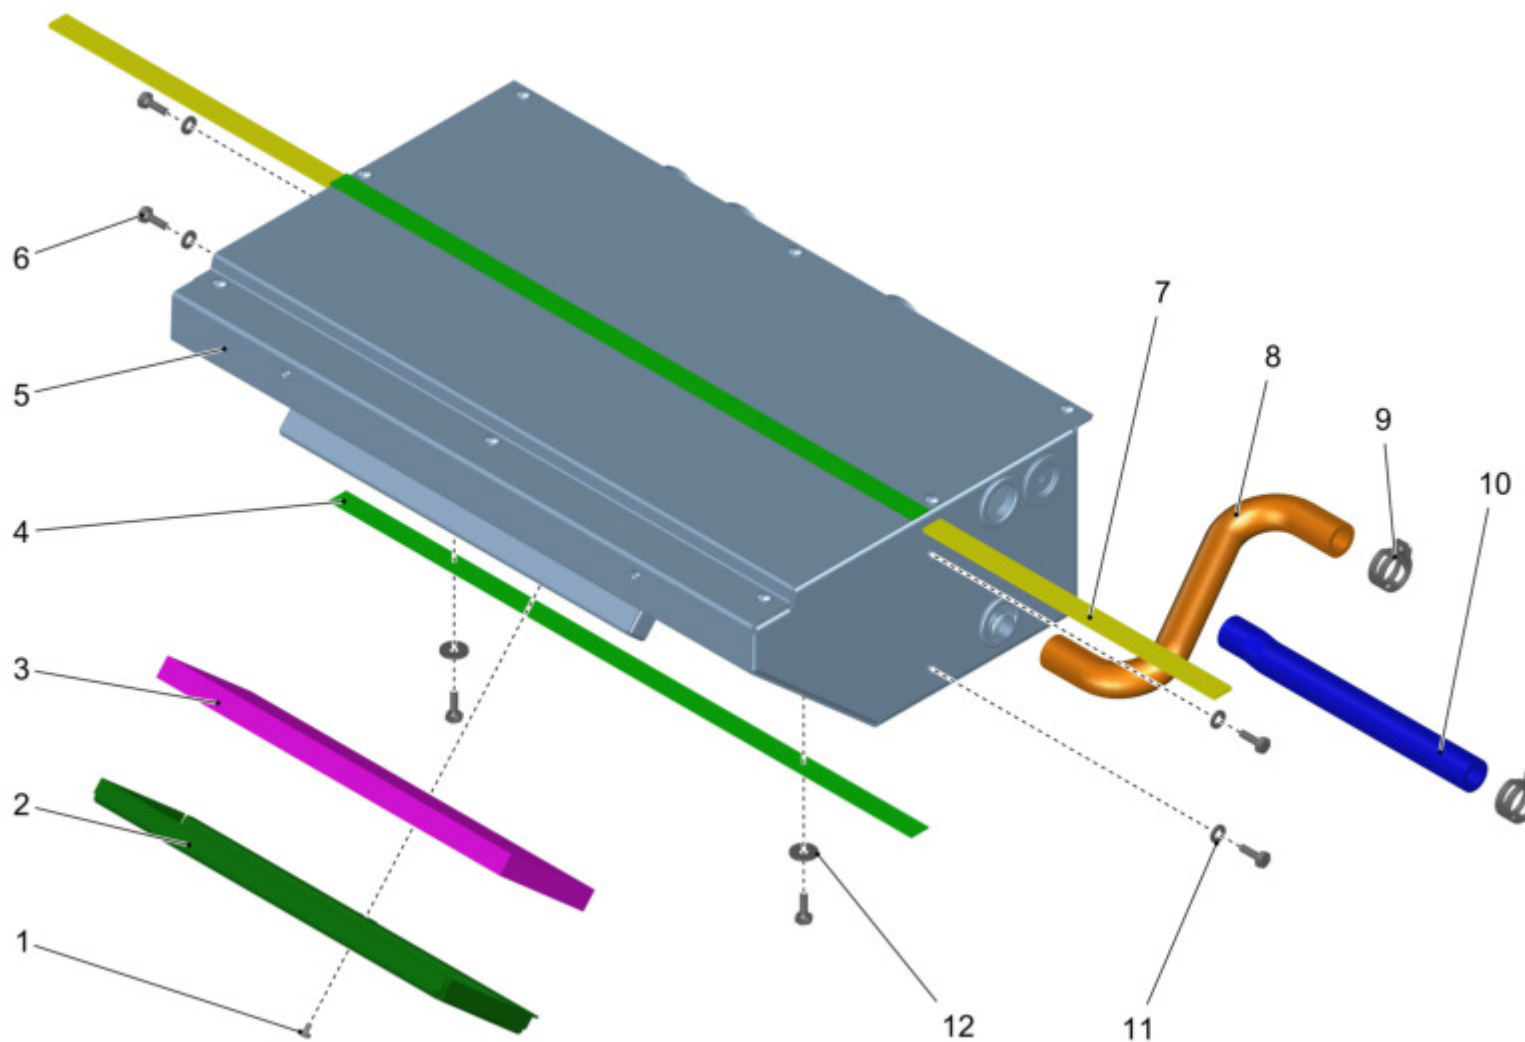

Heizung / /

Pos.	Best. Nr. PN Ref.No.	Stc k. Qty. Qté.	Bezeichnung	Einh eit	Description	Unit Designation	Abmessungen Unité Measurement Mesurage	DIN / ISO	Bemerkungen Remarks Remarques
1	✓ 00044930	1	Linsenschraube	ST	Fillister-head screw	PC Vis de lentille	PCE M4x6-4.8-H A2G	DIN 7985	
2	✓ 01471770	1	Filterrahmen	ST	Filter frame	PC Cadre de filtre	PCE		
3	✓ 01063650	1	Filter	ST	Filter	PC Filtre	PCE		
4	✓ 00420290	0, 500	Hawe Proflex	M	Gasket white	M Joint blanc	M 15X6 Nr.763/A weiß		
5			Heizung						Seite/Page 64
6	✓ 00053010	6	6kt.Schraube	ST	Hex.bolt	PC Vis à 6 pans	PCE M6x16-8.8 A2G	DIN 933	
7	✓ 01130200	0, 250	Dichtungsband	M	Sealing band	M Bande d' isolation	M		
8	---	1	Ersatzteil auf Anfrage		Spare part on request	Pièce de rechange sur demande			90649526
9	✓ 01500560	2	Federbandschelle	ST	spring band clamp	PC étrier d' ressort courroie	PCE 23x12	DIN 3021-B	
10	✓ 00830670	0, 210	Schlauch	M	Hose	M Tuyau	M 15x3,5 Gummi sw	DIN 73411	
11	✓ 00053730	4	Scheibe	ST	Washer	PC Washer	PCE A6,4-140HV-St A2G	DIN 125	
12	✓ 00135120	2	Scheibe	ST	Washer	PC Washer	PCE 6,4-140HV-St A3G	DIN 9021