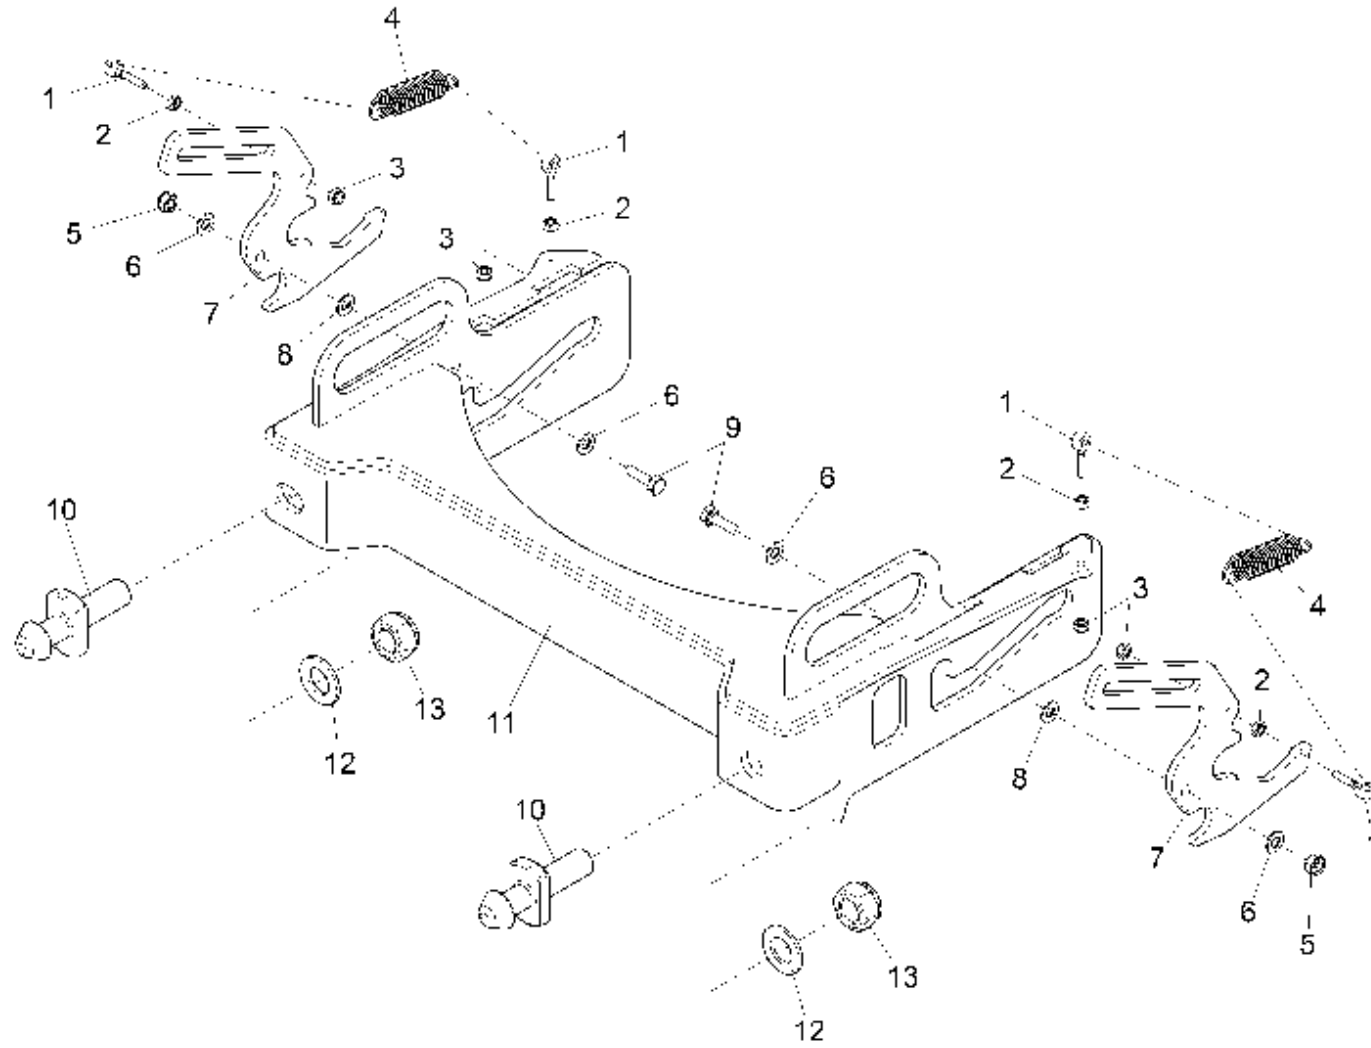

Schnellwechsel Rollwagen / Universal quick change trolley / Haquet (change rapide)

Schnellwechsel Rollwagen / Universal quick change trolley / Haquet (change rapide)

Pos.	Best. Nr. PN Ref.No.	Stc k. Qty. Qté.	Bezeichnung	Einh eit	Description	Unit Designation	Abmessungen Unité Measurement Mesurage	DIN / ISO	Bemerkungen Remarks Remarques
22	✓ 01014960	2	Bolzen	ST	Bolt	PC Boulon	PCE 3		
23	✓ 00053100	2	6kt.Schraube	ST	Hexagon screw	PC Vis à 6 pans	PCE M8x25-8.8 A2G	DIN 933	
24		1	Bügel		Bracket	Étrier		Seite/Page	332
25	✓ 01495710	2	Aufkleber AUSHEBEHINWEIS	ST	Decal DITCHING INFORMATION	PC Autocollant	PCE		
26	✓ 01497270	1	Typenschild ohne Ursprungsland	ST	identification plate	PC plaque d' identification	PCE		
27	✓ 00504370	2	Blindniet	ST	Blind rivet	PC Rivet	PCE A3x6-AL-ST-A1P	DIN 7337	
28	✓ 00051490	2	6kt.Mutter	ST	Hex. Nut	PC Écrou à 6 pans	PCE M12-6 A3G	DIN 985	
29	✓ 00053770	2	Scheibe	ST	Washer	PC Washer	PCE A13-140HV-St A2G	DIN 125	
30	✓ 01474890	2	Bolzen, vollst.	ST	Bolt	PC Boulon	PCE		
31	---	1	Ersatzteil auf Anfrage		Spare part on request	Pièce de rechange sur demande			96139548 Hebel vollst
32	✓ 00561570	2	Griff	ST	Handle	PC Poignée	PCE		
33	✓ 01495700	1	Aufkleber HINWEISE	ST	Decal INFORMATION	PC Autocollant	PCE		
34		1	Grundgestell kpl		Base frame	Cadre de base		Seite/Page	334
35	✓ 00161240	0, 210	Kantenschutz	M	Edge protection	M Edge protection	M 10,5x17 schwarz		