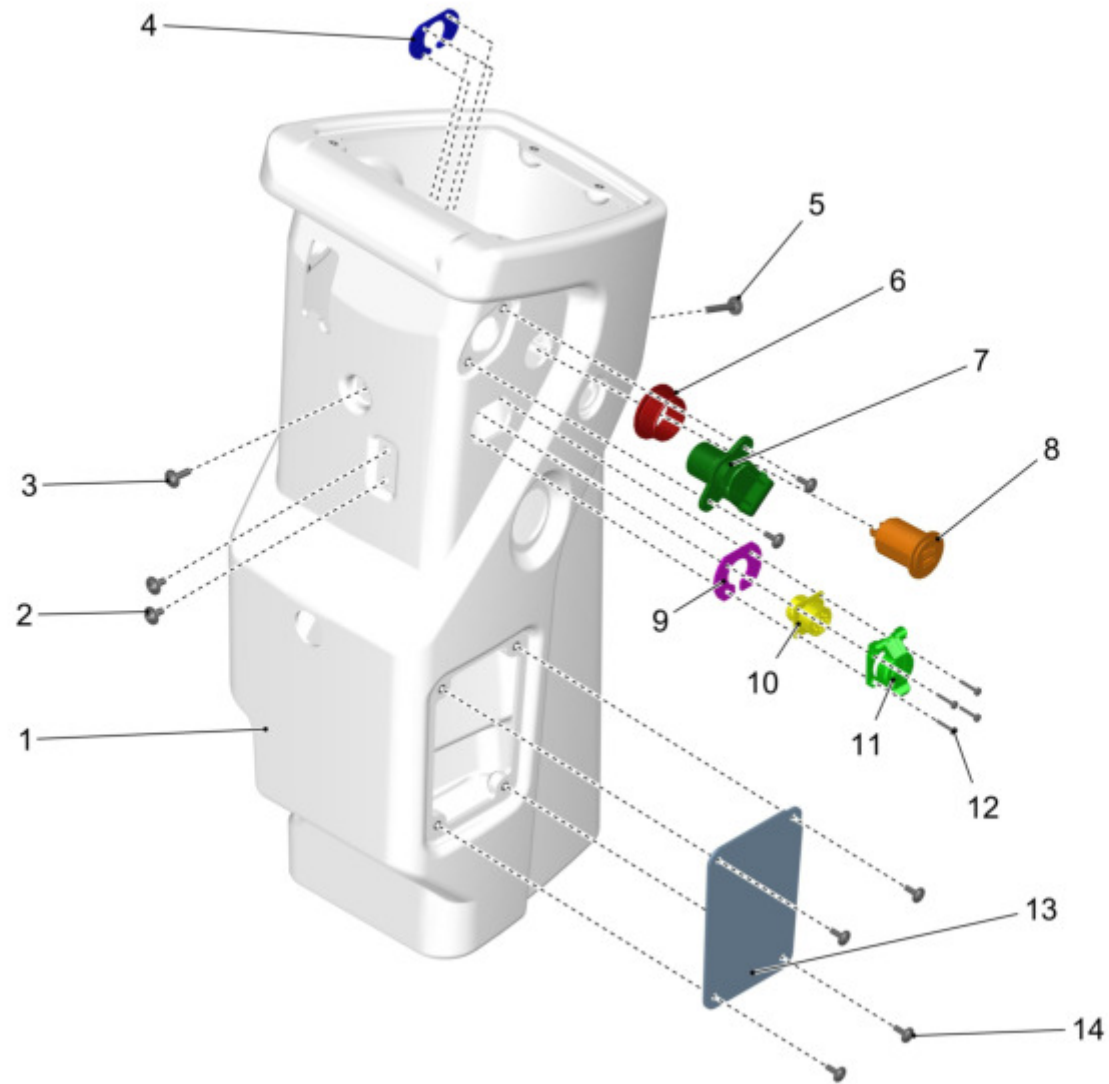

Lenkkonsole / Comfort steering column / Comfort colonne de direction

Lenkkonsole / Comfort steering column / Comfort colonne de direction

Pos.	Best. Nr. PN Ref.No.	Stk k. Qty. Qté.	Bezeichnung	Einh eit	Description	Unit Designation	Abmessungen Unité Measurement Mesurage	DIN / ISO	Bemerkungen Remarks Remarques
1	---	1	Ersatzteil auf Anfrage		Spare part on request				96164215
2	✓ 01072520	2	Linsenflanschschraube	ST	Lens flange screw	PC Vis à tête bombée	PCE 6kt.M6x10-A2		
3	✓ 01017640	1	Linsenflanschschraube	ST	Lens flange screw	PC Vis à tête bombée	PCE 6kt.M6x16-A2		
4	---	1	Ersatzteil auf Anfrage		Spare part on request				92067164
5	✓ 06002260	1	Linsenflanschschr.m .I-6kt	ST	Lens flange screw	PC Vis à tête bombée	PCE M6x30-8.8 A2B		
6	✓ 01161710	1	Gleitlagerbuchse	ST	Slide bearing bush	PC Douille de palier lisse	PCE GFM-3034-16		
7	✓ 01168260	1	Steckdose 3pol. USB	ST	Power socket 3pin	PC Prise 3pôle	PCE	DIN 9680-A	
8	✓ 01501460	1	Doppelsteckdose mit Deckel	ST	USB double socket with cover	PC double prise USB avec couvercle	PCE		
9	---	1	Ersatzteil auf Anfrage		Spare part on request				92067156
10	---	1	Ersatzteil auf Anfrage		Spare part on request				19750249
11	---	1	Ersatzteil auf Anfrage		Spare part on request				19750231
12	✓ 00504550	4	Linsenschraube	ST	Fillister-head screw	PC Vis de lentille	PCE M3x16-4.8-H A2G	DIN 7985	
13	✓ 01500850	1	Deckel	ST	cover	PC couvercle	PCE		
14	✓ 01168030	6	Linsenflanschschraube mit I-6kt	ST	Lens flange screw	PC Vis à tête bombée	PCE M5x12-10.9-A2Bk-get.