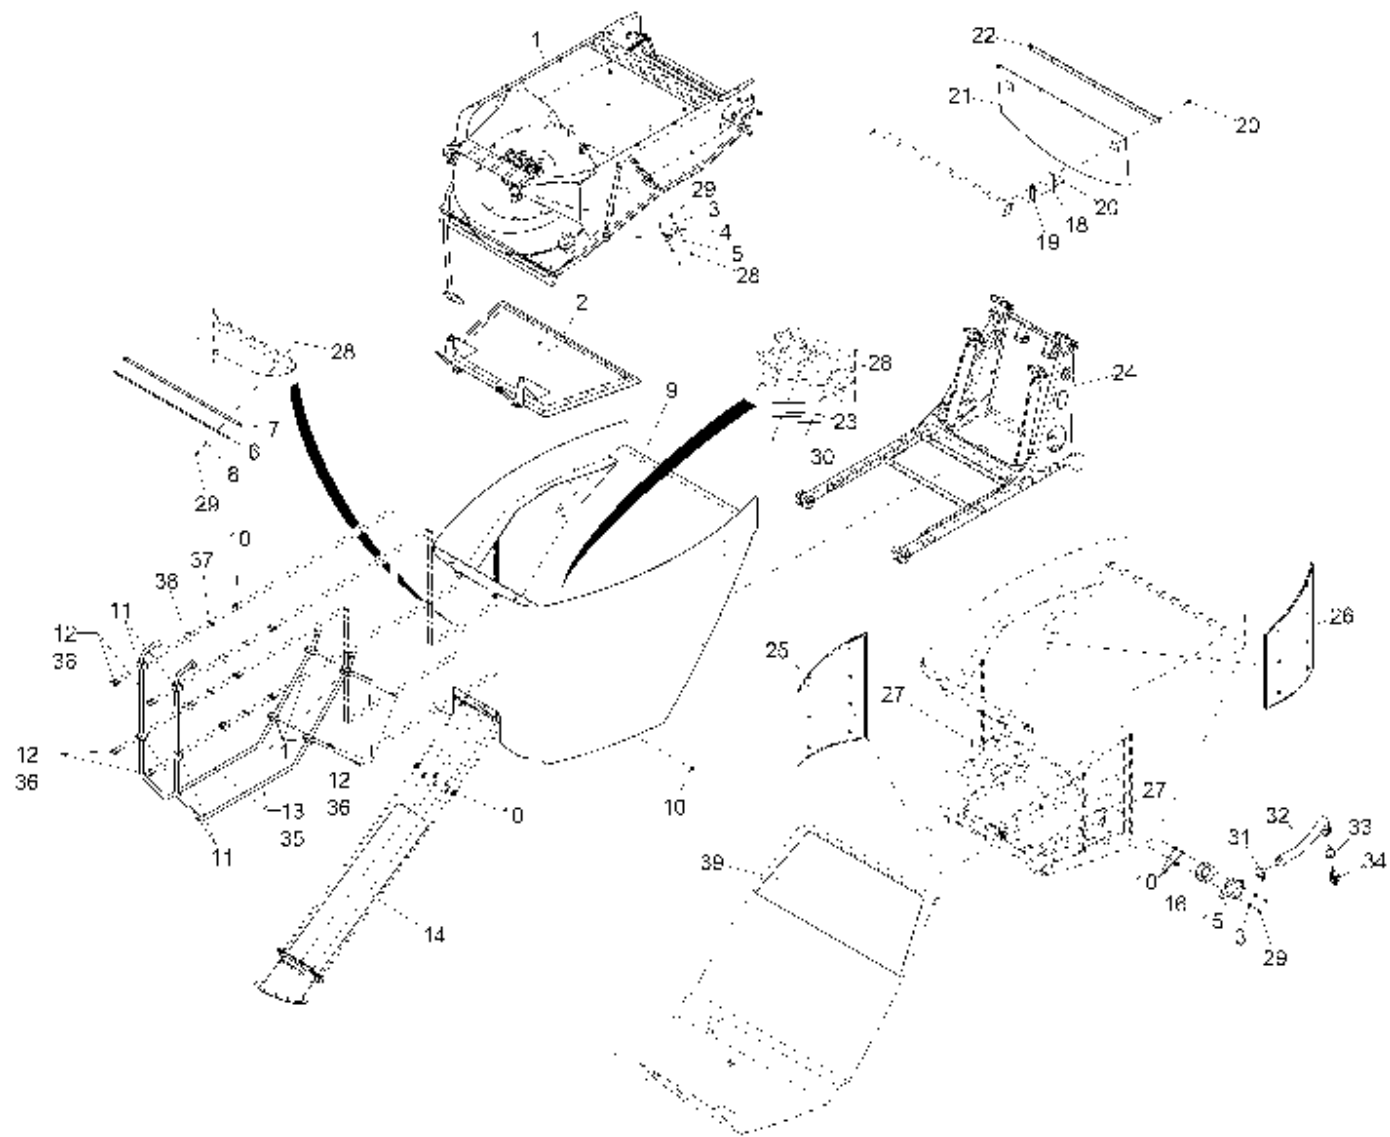

Behälter VM, kpl / Hopper cpl. / Réceptier cpl.

Behälter VM, kpl / Hopper cpl. / Réceptient cpl.

Pos.	Best. Nr. PN Ref.No.	Stc k. Qty. Qté.	Bezeichnung	Einh eit	Description	Unit Designation	Abmessungen Unité Measurement Mesurage	DIN / ISO	Bemerkungen Remarks Remarques
24		1	Wechselgestell, kpl		Change rack cpl.	Rayon de changement		Seite/Page 126	
25	✓ 01471580	1	Filter links, kpl.	ST	filter L.H.	PC filtre à gauche	PCE		
26	✓ 01471570	1	Filter rechts, kpl.	ST	filter R.H.	PC filtre à droite	PCE		
27	✓ 00694790	2	Zylinderschraube	ST	Socket head screw	PC Socket head screw	PCE M6x20-A2-70	DIN 912	
28	✓ 00102140	11	6kt.Mutter	ST	Hex. Nut	PC Écrou à 6 pans	PCE M6-A2-70	DIN 985	
29	✓ 00854190	13	6kt.Schraube	ST	Hexagon screw	PC Vis à 6 pans	PCE M6x20-A2	DIN 933	
30	✓ 01071890	2	6kt.Schraube	ST	Hex.bolt	PC Vis à 6 pans	PCE M6x16 CrNi-A2	DIN 933	
31	✓ 01226780	1	Schlauchschelle	ST	Clamp	PC Collier	PCE A-32-50x9-W3	DIN 3017	
32	✓ 01231950		Schlauch, kpl.	ST	hose, cpl.	PC hose, cpl.	PCE	Seite/Page 128	
33	✓ 01474140	1	2-Ohr-Schlauchkle mme	ST	Hose clamp	PC Collier de serrage	PCE 40,6-46-W4		
34	✓ 01471950	1	Schlauchnippel	ST	Hose nipple	PC Embout de tuyau	PCE 1 1-2		
35	✓ 03014710	2	Hydraulikrohr	ST	Hydraulic pipe	PC Tube hydraulique	PCE		ab ca. 3/2014!
36	✓ 01170820	16	Zyl.Schraube	ST	Socket head screw	PC Vis cylindrique	PCE M6x30-A2	ISO 4762	ab ca. 3/2014!
37	✓ 01226390	16	Sperrkantscheibe	ST	Detent edged washer	PC Rondelle	PCE SKM 6-1.4401		
38	✓ 01474680	16	Schwingmetallpuffer	ST	Rubber bonded metal	PC Armortisseur	PCE		
39			Verschleißblech, kpl		Abrasion plate	Tôle d'usure		Seite/Page 130