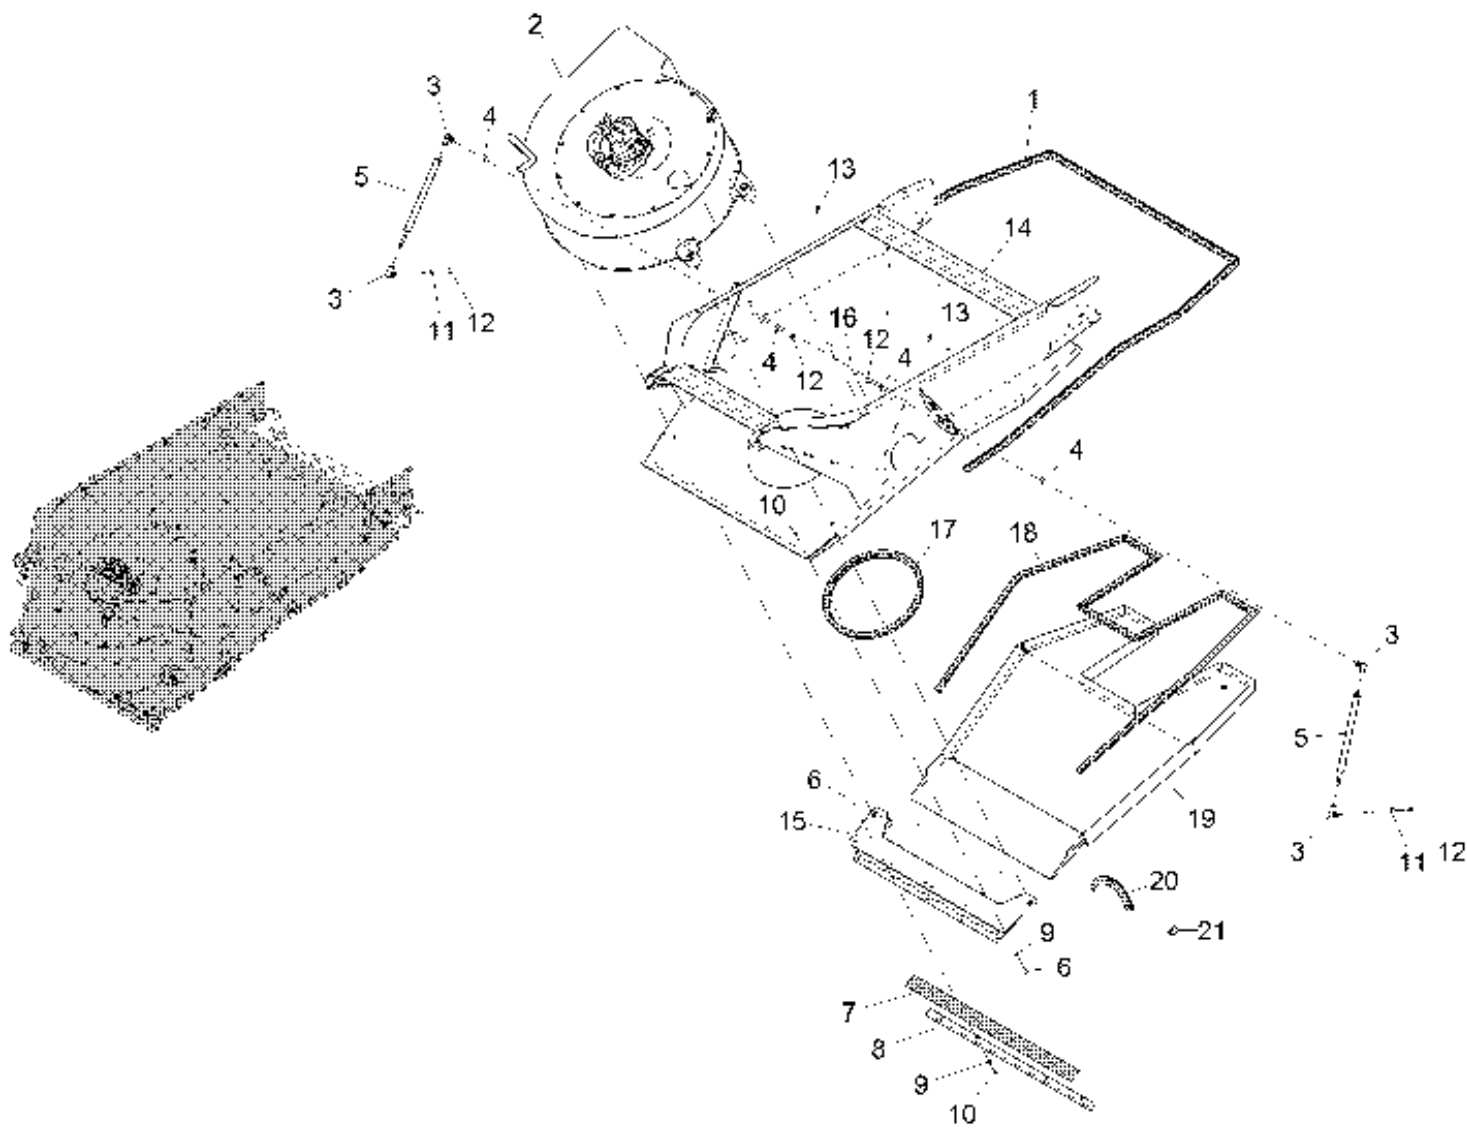

Behälterdeckel, Teil 1 / Hopper lid, part 1 / Couvercle de récipient, première partie

Behälterdeckel, Teil 1 / Hopper lid, part 1 / Couvercle de récipient, première partie

Pos.	Best. Nr. PN Ref.No.	Stc k. Qty. Qté.	Bezeichnung	Einh eit	Description	Unit Designation	Abmessungen Unité Measurement Mesurage	DIN / ISO	Bemerkungen Remarks Remarques
1	✓ 01225930	3, 400	Dichtungsprofil	M	Sealing profile	M Profilé à étanchéité	M 1,0-4,0 schwarz		
2	✓ 01475670	1	Gebläse AL, kpl.	ST	Blower	PC Ventilateur	PCE		Seite/Page 148
3	✓ 01133950	4	Winkelgelenk	ST	Hinged joint	PC Joint angulaire	PCE CS13 A3G		
4	✓ 00902280	4	Scheibe	ST	Washer	PC Washer	PCE 8,4-140HV-A4	DIN 9021	
5	✓ 01475590	2	Gasdruckfeder	ST	Gas-pressurized spring	PC Ressort à gaz	PCE		
6	✓ 00854190	10	6kt.Schraube	ST	Hexagon screw	PC Vis à 6 pans	PCE M6x20-A2	DIN 933	
7	✓ 01470820	1	Dichtung	ST	Gasket	PC Joint	PCE		
8	✓ 01471670	1	Leiste	ST	Strip	PC Bord	PCE		
9	✓ 00740280	10	Sperrkantscheibe	ST	Washer	PC Rondelle	PCE SKS-6-dacrometisiert		
10	✓ 00102140	10	6kt.Mutter	ST	Hex. Nut	PC Écrou à 6 pans	PCE M6-A2-70	DIN 985	
11	✓ 00740090	2	Sperrkantscheibe	ST	Detent edged washer	PC Detent edged washer	PCE SKM-8-8.8 dac		
12	✓ 00101540	4	6kt.Mutter	ST	Hex. Nut	PC Écrou à 6 pans	PCE M8-A2-70	DIN 985	
13	✓ 01494530	12	Nietmutter	ST	Rivet nut	PC Écrou à rivet	PCE M6 Flachkopf-Al geschl 3-4,5		
14	✓ 03017850	1	Deckel	ST	Cover	PC Couvercle	PCE		
15	✓ 01470840	1	Verstärkung, vollst.	ST	Reinforcement	PC Renforcement	PCE		
16	✓ 00527770	1	Verschluss-Stopfen	ST	Drain plug	PC Bouchon	PCE F11 SW		
17	✓ 00750430	1, 000	Kantenschutz	M	Edge protection	M Protection d'affilage	M 1,5-3,5 schwarz		
18	✓ 01052820	3, 300	Kantenschutz	M	Edge protection	M Protection d'affilage	M 1,0-4,0 schwarz		
19	✓ 01472290	1	Grobsieb, vollst.	ST	Rough filter	PC Tamis à saleté rude	PCE		
20	✓ 01000300	0, 200	Kantenschutz 1,0-2,0	M	edge protection 1.0-2.0	M	M		
21	✓ 00121010	2	Kabelbinder	ST	Cable tie	PC Cravatte de câble	PCE PLT1M-M 2x110