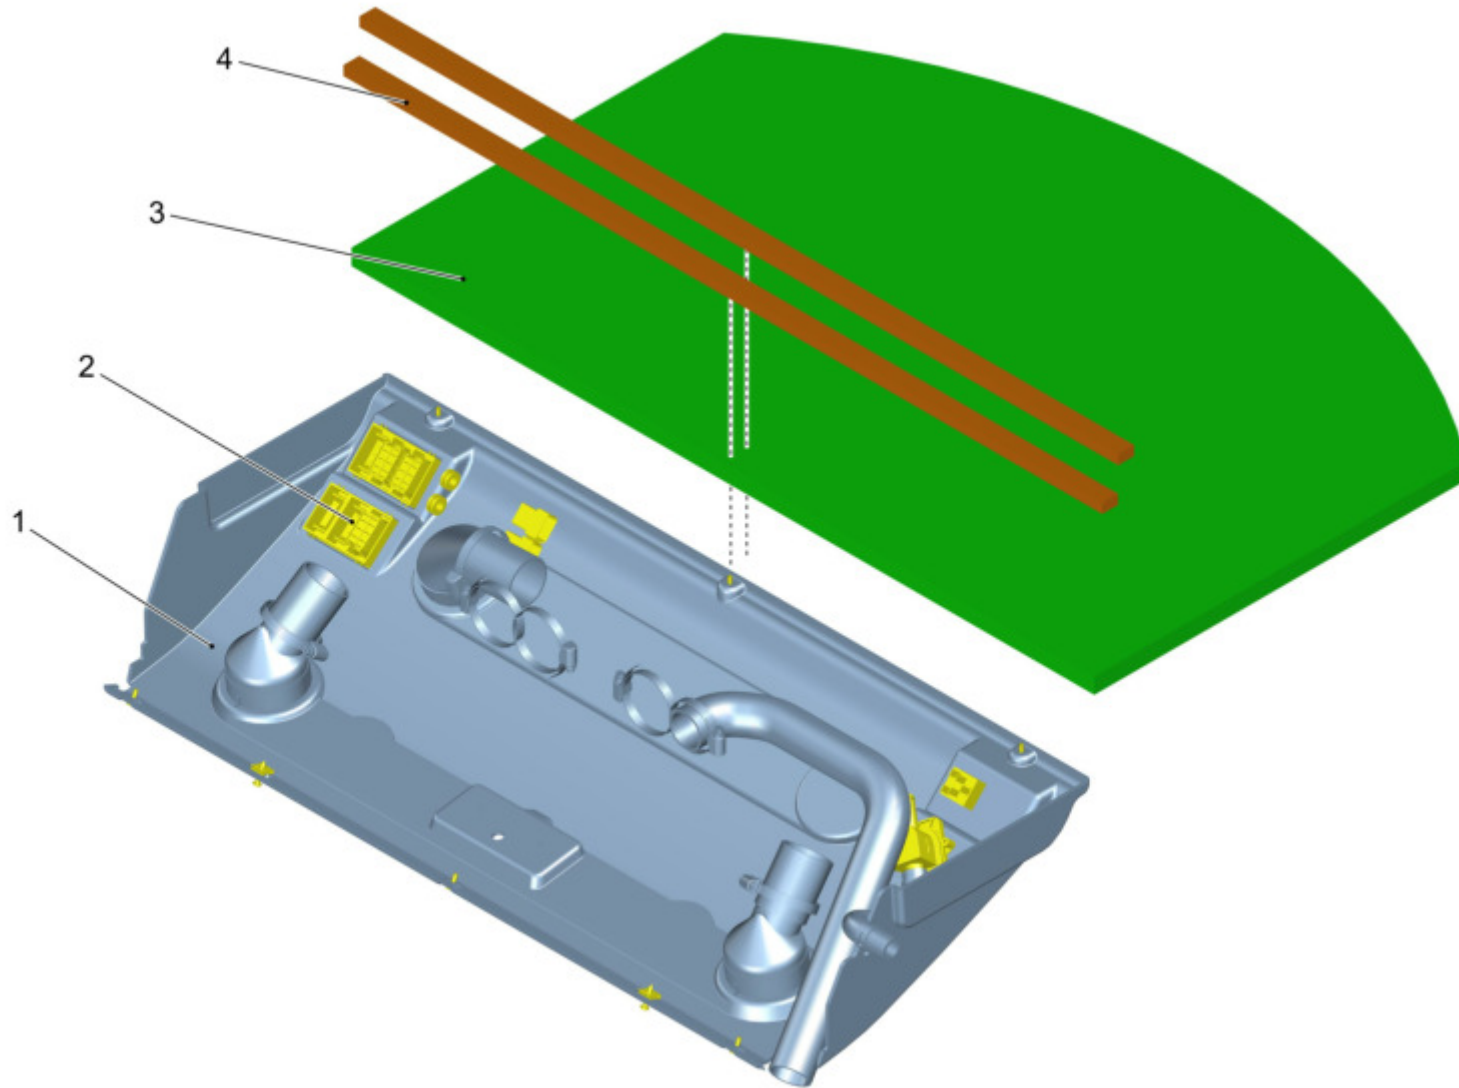

Innendach Classic / /

Pos.	Best. Nr. PN Ref.No.	Stc k. Qty. Qté.	Bezeichnung	Einh eit	Description	Unit Designation	Abmessungen Unité Measurement Mesurage	DIN / ISO	Bemerkungen Remarks Remarques
1		1	Innendach Classic					Seite/Page	70
2		1	Innendach					Seite/Page	72
3	✓ 01141530	1	Dämmmatte	ST	Insulating mat	PC Natte d' isolation	PCE		
4	✓ 01031010	2	Moosgummi selbstklebend	M	Foam rubber self sticking	M Lisiere de etancheite	M 20x12 sw