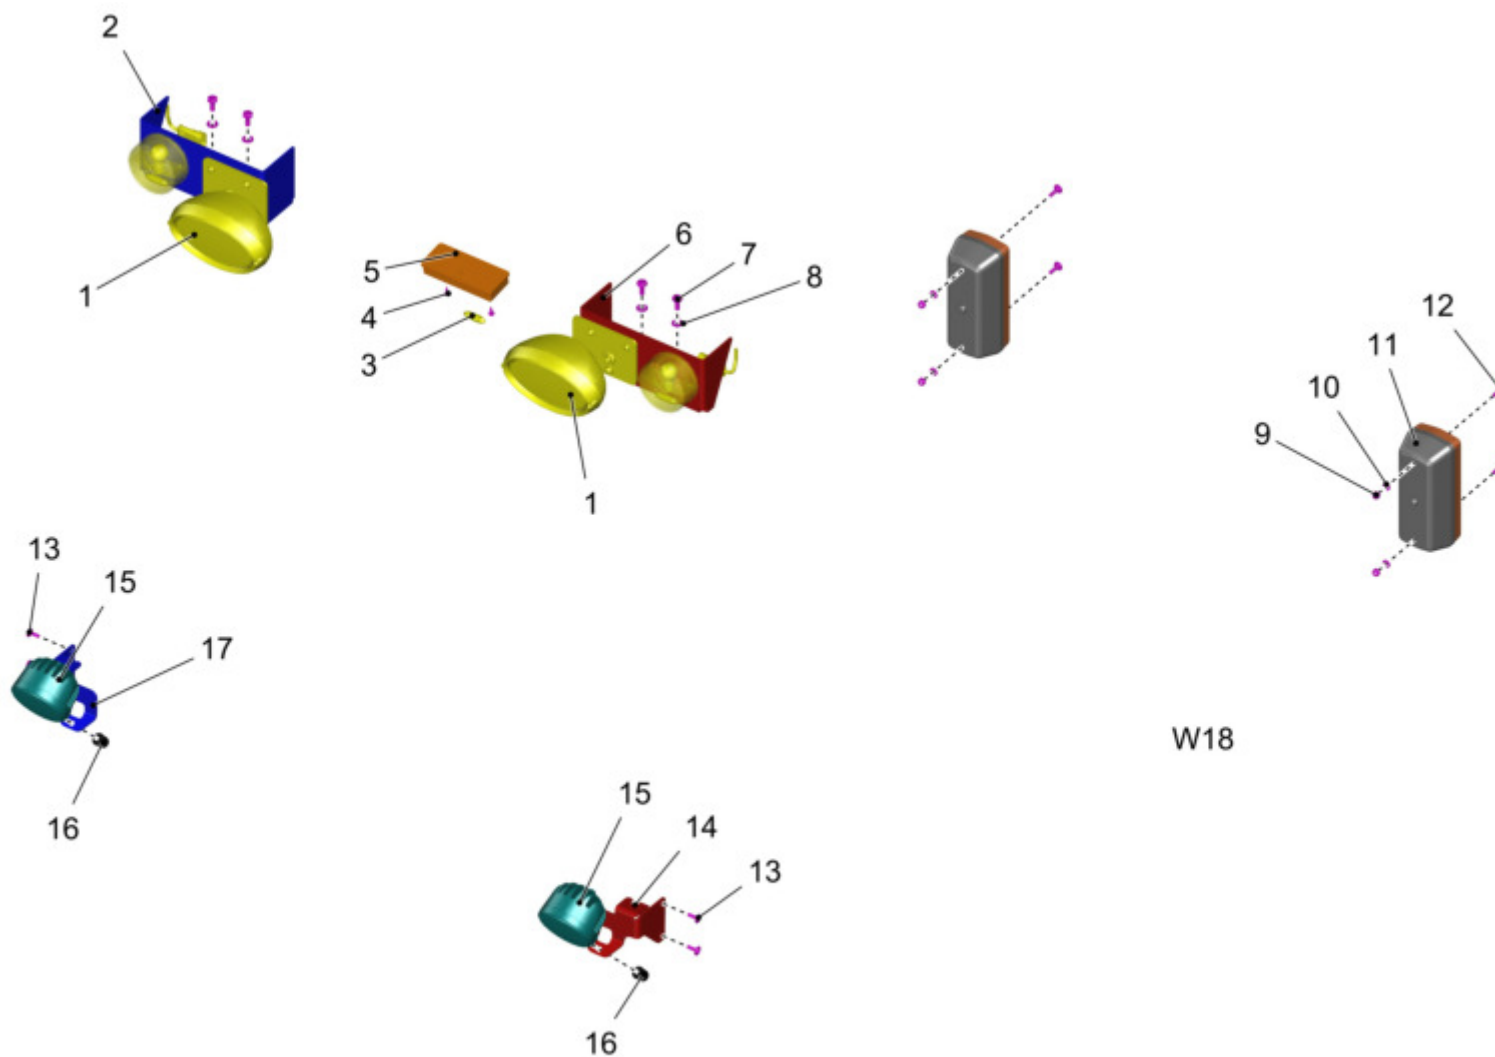

Beleuchtung Rechtsverkehr Standard / Standard light equipment right-hand driv / Standard light equipment right-hand driv

Pos.	Best. Nr. PN Ref.No.	Stc k. Qty. Qté.	Bezeichnung	Einheit	Description	Unit Designation	Abmessungen Unité Measurement Mesurage	DIN / ISO	Bemerkungen Remarks Remarques
1		2	Scheinwerfer Rechtsverkehr		headlight R.H. traffic	headlight R.H. traffic			Seite/Page 318
2	✓ 01470650	1	Halter, vollst.	ST	Retainer	PC Support	PCE		
3	✓ 01141870	1	Glühlampe	ST	Bulb	PC Ampoule	PCE C5W 12V 5W	EN 60809	
4	✓ 00157110	2	Blechschaube	ST	Tapping screw	PC Vis de tôle	PCE ST4,2x13-C A2G	DIN 7981	
5	✓ 01060700	1	Innenleuchte	ST	Inner lamp	PC Lampe	PCE		
6	✓ 01470700	1	Halter, vollst.	ST	Retainer	PC Support	PCE		
7	✓ 00053080	4	6kt.Schraube	ST	Hexagon screw	PC Vis à 6 pans	PCE M8x16 8.8 A2G	DIN 933	
8	✓ 00053750	4	Scheibe	ST	Washer	PC Washer	PCE A8,4-140HV-St A2G	DIN 125	
9	✓ 00051520	4	6kt.Mutter	ST	Hex. Nut	PC Écrou à 6 pans	PCE M6-6 A2G	DIN 985	
10	✓ 00053730	4	Scheibe	ST	Washer	PC Washer	PCE A6,4-140HV-St A2G	DIN 125	
11	✓ 01081170	2	Schlussleuchte	ST	Tail light	PC Feu arrière	PCE		
12	✓ 01092780	4	Linsenflanschschraube	ST	Lens flange screw	PC Vis à tête bombée	PCE 6kt.M6x20-10.9 A2G		
13	✓ 01015340	4	Linsenflanschschraube	ST	Lens flange screw	PC Vis à tête bombée	PCE 6kt.M6x16-10.9 A2G		
14	---	1	Ersatzteil auf Anfrage		Spare part on request	Pièce de rechange sur demande			92054675
15	✓ 01501440	2	Arbeitsscheinwerfer LED-AC7-DT	ST	flood lamp	PC feux de travail	PCE		
16	✓ 00874930	2	Schutzkappe	ST	Lens cap	PC Capot de protection	PCE SW13-1-G18 SW		
17	---	1	Ersatzteil auf Anfrage		Spare part on request	Pièce de rechange sur demande			92054790
W18	---	1	Ersatzteil auf Anfrage		Spare part on request	Pièce de rechange sur demande			97151906