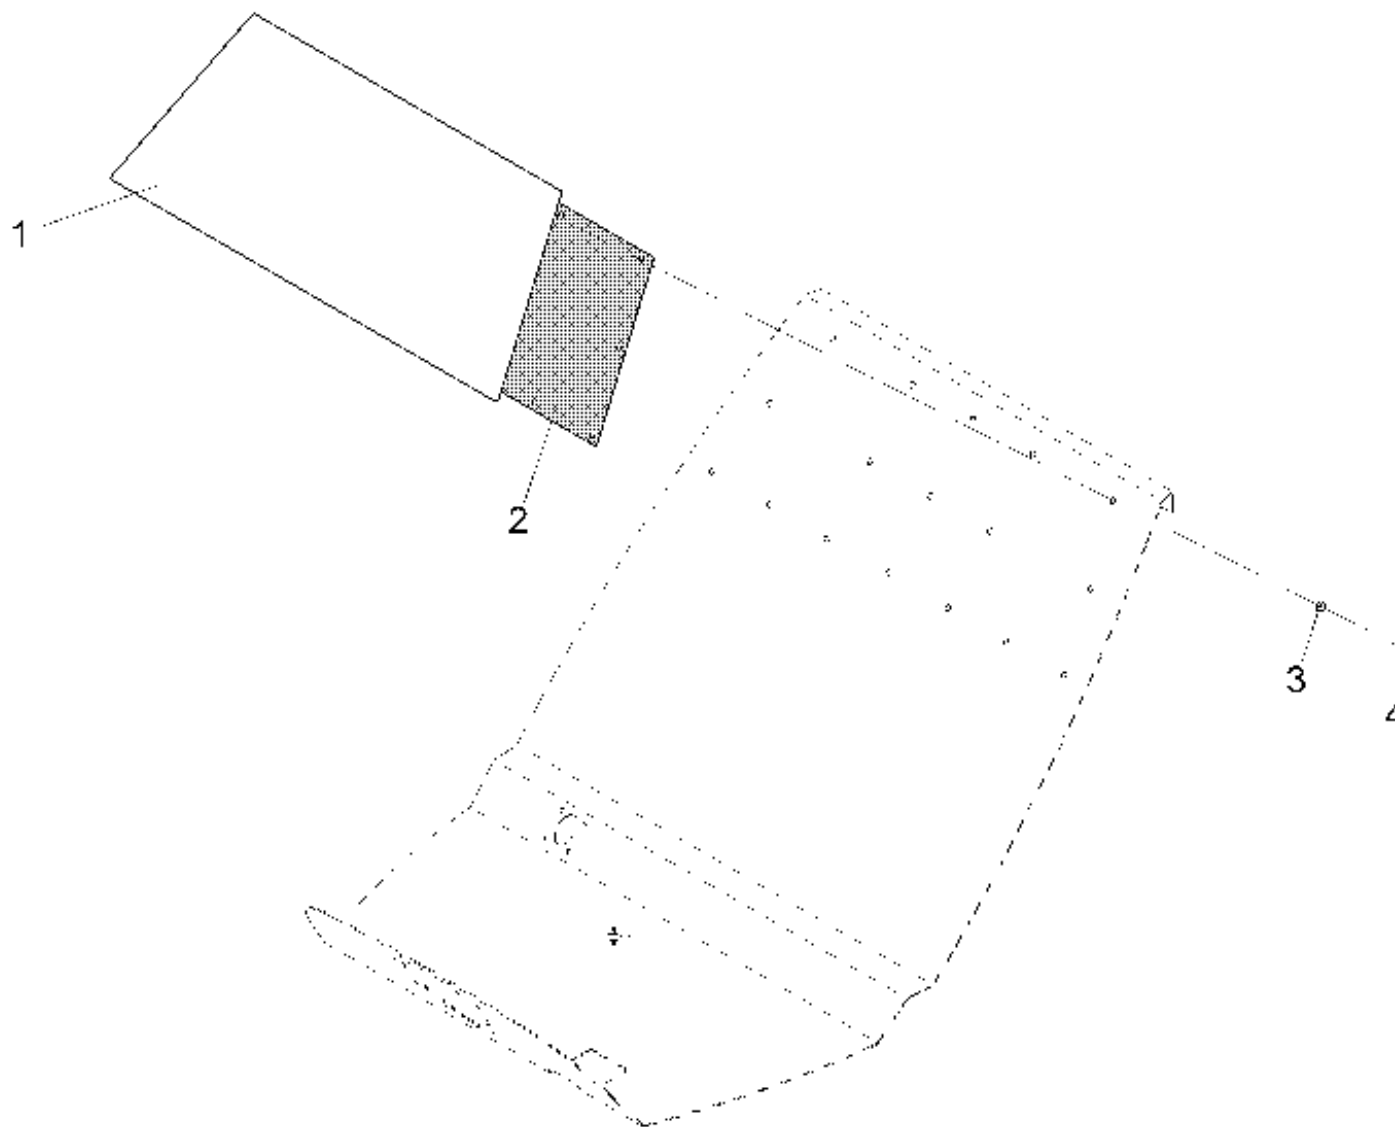

Verschleißblech, kpl / Abrasion plate / Tôle d'usure

Verschleißblech, kpl / Abrasion plate / Tôle d'usure

Pos.	Best. Nr. PN Ref.No.	Stc k. Qty. Qté.	Bezeichnung	Einh eit	Description	Unit Designation	Abmessungen Unité Measurement Mesurage	DIN / ISO	Bemerkungen Remarks Remarques
1	✓ 01475140	1	Verschleißblech	ST	sheet metal	PC tôle	PCE		
2	✓ 01475840	1	Flachdichtung	ST	flat packing	PC joint plan	PCE		
3	✓ 00854210	17	Scheibe	ST	Washer	PC Washer	PCE 6,4-140HV-A2	DIN 9021	
4	✓ 00102140	17	6kt.Mutter	ST	Hex. Nut	PC Écrou à 6 pans	PCE M6-A2-70	DIN 985