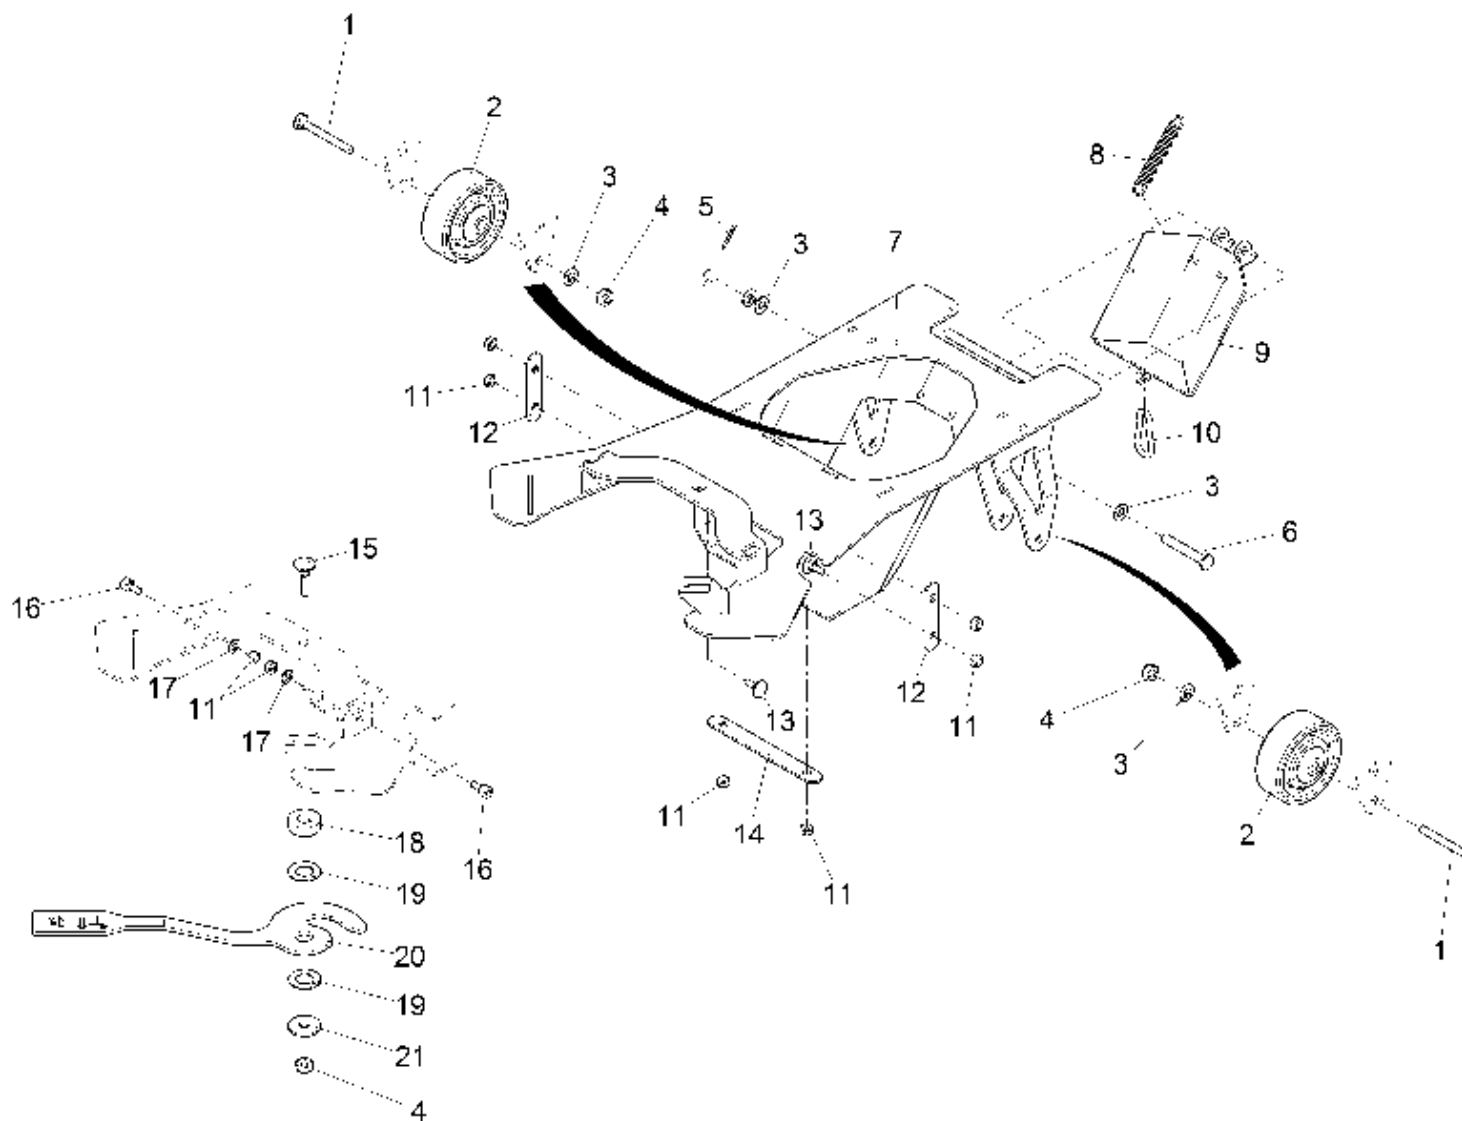

Saugkanal kpl / Suction channel / Canal d'aspiration

Saugkanal kpl / Suction channel / Canal d'aspiration

Pos.	Best. Nr. PN Ref.No.	Stk k. Qty. Qté.	Bezeichnung	Einh eit	Description	Unit Designation	Abmessungen Unité Measurement Mesurage	DIN / ISO	Bemerkungen Remarks Remarques
1	✓ 00864080	2	6kt.Schraube	ST	Hex.bolt	PC Vis à 6 pans	PCE M10x75-8.8 A3G	DIN 933	
2	✓ 01061110	2	Rolle	ST	Roller	PC Bobine	PCE		
3	✓ 00053760	7	Scheibe	ST	Washer	PC Washer	PCE A10,5-140HV-St A2G	DIN 125	
4	✓ 00051500	3	6kt.Mutter	ST	Hex. Nut	PC Écrou à 6 pans	PCE M10-6 A2G	DIN 985	
5	✓ 00553580	1	Splint	ST	Cotter pin	PC Goupille fendue	PCE 3,2x20-St A3G	ISO 1234	
6	✓ 00556290	1	Bolzen	ST	Bolt	PC Boulon	PCE B10h11x65x58-St A3G	DIN 1444	
7	✓ 01475200	1	Saugkanal, vollst.	ST	Suction channel	PC Canal d'aspiration	PCE		
8	✓ 06000590	1	Zugfeder	ST	Tension spring	PC Ressort à tension	PCE RZ-147NI		
9	✓ 01474980	1	Saugklappe, vollst.	ST	Suction flap	PC Clapet d'aspiration	PCE		
10	✓ 00976600	1	Karabinerhaken	ST	Snap hook	PC Crochet	PCE C60 A2G	DIN 5299	
11	✓ 00051510	8	6kt.Mutter	ST	Hex. Nut	PC Écrou à 6 pans	PCE M8-8 A2G	DIN 985	
12	✓ 01499550	2	Lasche	ST	mounting link	PC eclisse	PCE		
13	✓ 00878410	6	Flachrundkopfschraube	ST	Round head screw	PC Vis à tête fraisée	PCE M8x20-8.8 A2G	DIN 603	
14	✓ 01474970	2	Lasche	ST	Mounting link	PC Eclisse	PCE		
15	✓ 01130790	1	Flachrundschrabe	ST	Cup head square neck bolt	PC Vis à tête fraisée	PCE		
16	✓ 00154410	2	Zylinderschraube	ST	Cylinder head screw	PC Vis de cylindre	PCE M8x16-8.8 A2G	DIN 912	
17	✓ 00053750	2	Scheibe	ST	Washer	PC Washer	PCE A8,4-140HV-St A2G	DIN 125	
18	✓ 01471940	1	Lagerbolzen	ST	Bolt	PC Boulon de palier	PCE		
19	✓ 01133780	2	Anlaufscheibe	ST	Starting disk	PC Bague de démarrage	PCE GTM-2036-015		
20	✓ 01499580	1	Riegel	ST	tie bar	PC verrou	PCE		
21	✓ 01471680	1	Blech	ST	Sheet metal	PC Tôle	PCE