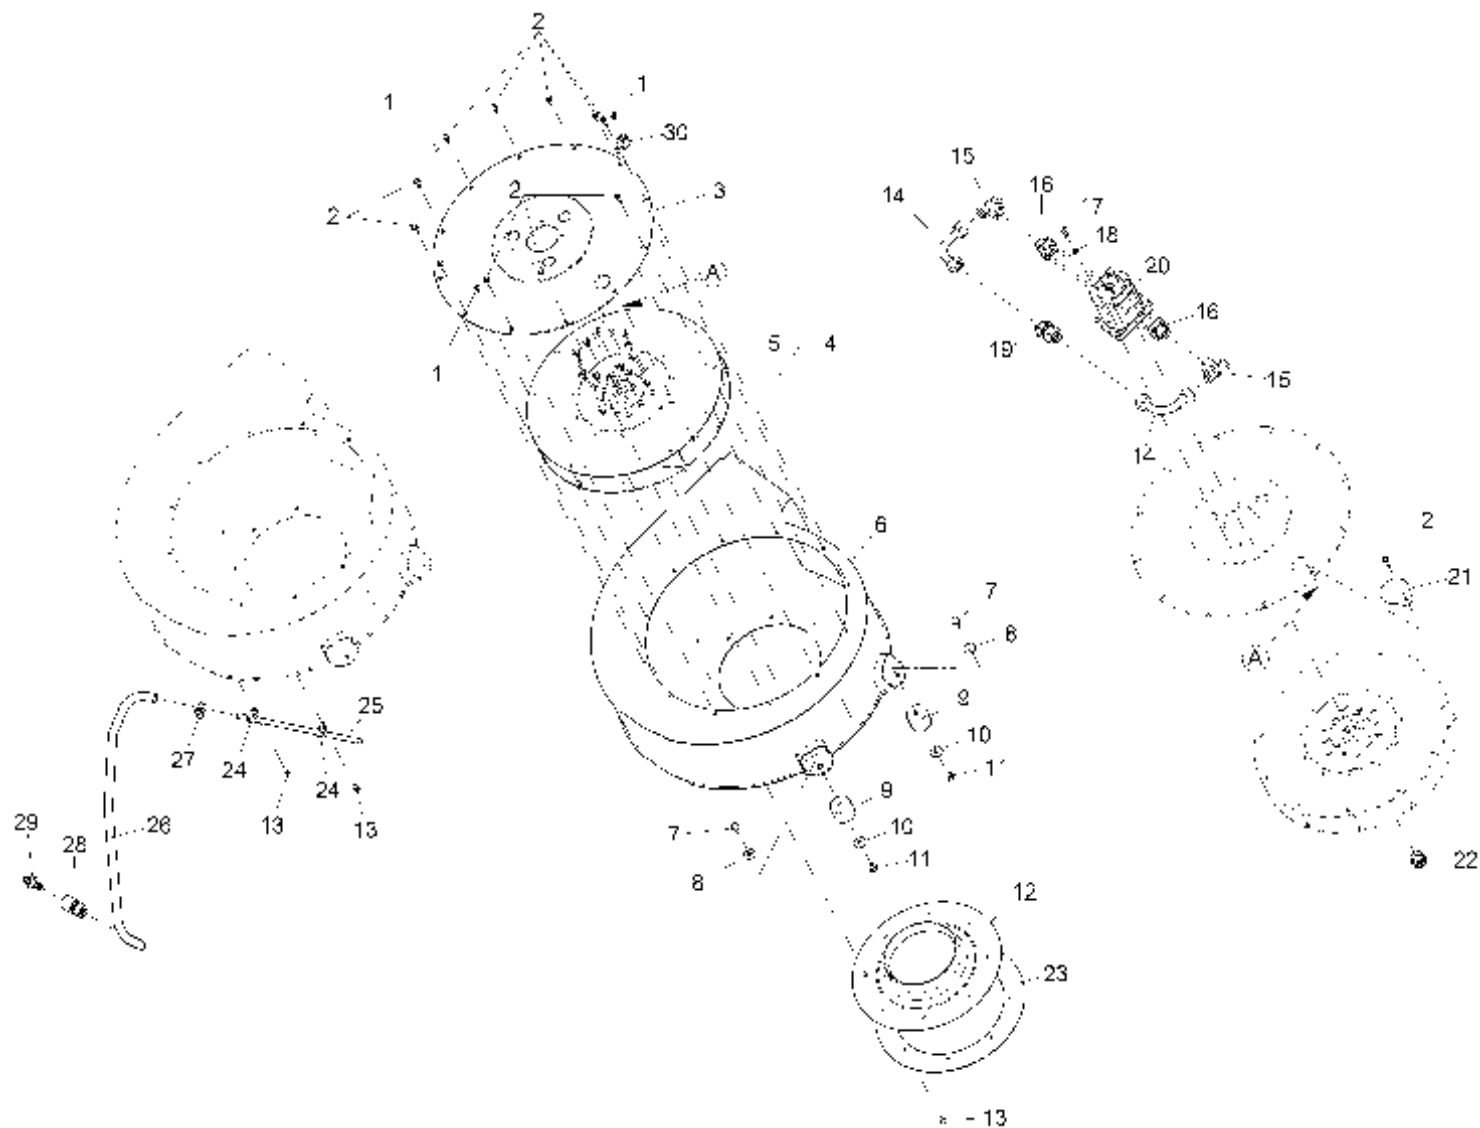

Gebläse AL, kpl. / Blower / Ventilateur

Pos.	Best. Nr. PN Ref.No.	Stk k. Qty. Qté.	Bezeichnung	Einh eit	Description	Unit Designation	Abmessungen Unité Measurement Mesurage	DIN / ISO	Bemerkungen Remarks Remarques
20	✓ 01470400	1	Zahnradmotor	ST	Gear wheel motor	PC Moteur à engrenage	PCE PLM20.9S5		
21	✓ 01160960	1	Deckel	ST	Cover	PC Couvercle	PCE		
22	✓ 01131500	1	Verschlußstopfen	ST	Plug	PC Bouchon	PCE		
23	✓ 01497170	1	Flansch	ST	flange	PC flasque	PCE		
24	✓ 00130250	2	Rohrschelle	ST	Pipe clamp	PC Pipe clamp	PCE RSGU1.12/15 A2G		
25	✓ 01500010	1	Rohr	ST	pipe	PC tube	PCE		
26	✓ 00200170	0, 900	PVC-Schlauch	M	PVC hose	M PVC hose	M 13x3,5 transp. mit Gew.		
27	✓ 01015350	1	Schlauchschelle	ST	Hose clamp	PC Hose clamp	PCE A-12-20x 9-W1-2	DIN 3017	
28	✓ 01221860	1	GARDENA Schlauchstück	ST	Connector	PC Connecteur	PCE		
29	✓ 01221870	1	GARDENA Kupplung	ST	Coupling	PC Acouplement	PCE		
30	✓ 00523540	1	Rohrschelle	ST	Pipe clamp	PC Pipe clamp	PCE RSGU 1.22/15 W1