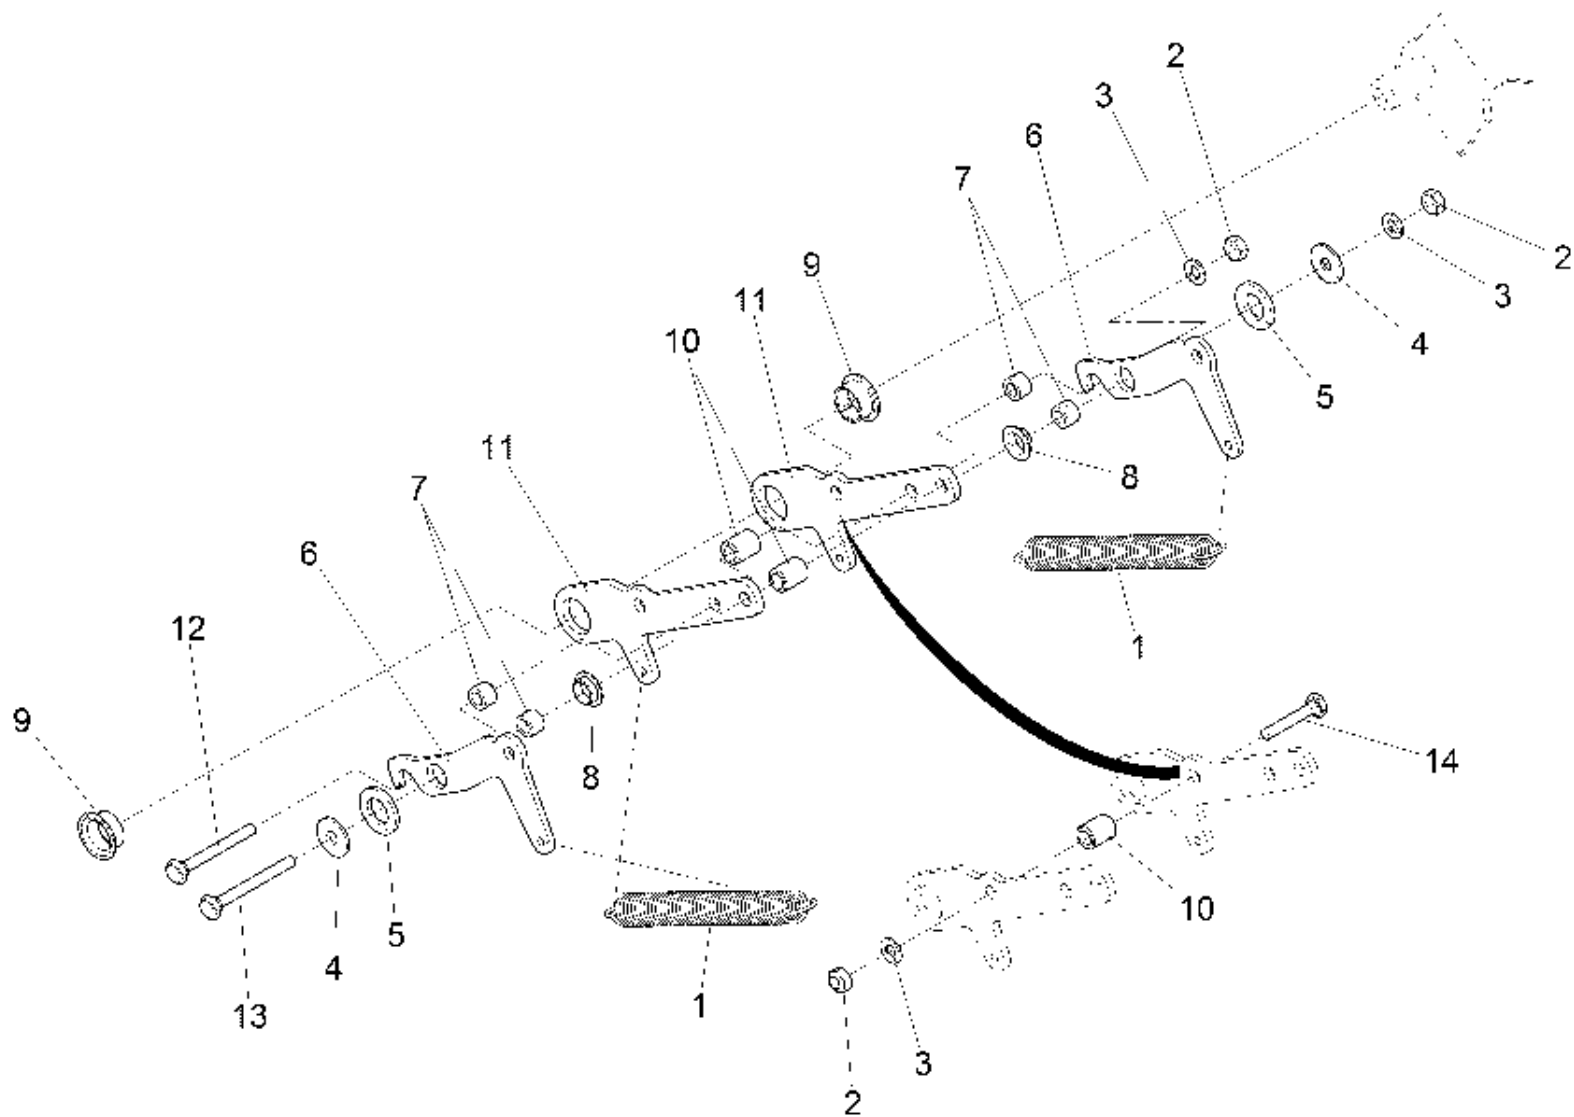

Schlepphebel kpl. / Lever cpl. / Levier cpl.

Schlepphebel kpl. / Lever cpl. / Levier cpl.

Pos.	Best. Nr. PN Ref.No.	Stc k. Qty. Qté.	Bezeichnung	Einh eit	Description	Unit Designation	Abmessungen Unité Measurement Mesurage	DIN / ISO	Bemerkungen Remarks Remarques
1	✓ 01473380	2	Zugfeder	ST	Tension spring	PC Ressort de traction	PCE		
2	✓ 00051510	3	6kt.Mutter	ST	Hex. Nut	PC Écrou à 6 pans	PCE M8-8 A2G	DIN 985	
3	✓ 00053750	3	Scheibe	ST	Washer	PC Washer	PCE A8,4-140HV-St A2G	DIN 125	
4	✓ 00042900	2	Scheibe	ST	Washer	PC Washer	PCE 8,4-140HV-St A3G	DIN 9021	
5	✓ 01142410	2	Scheibe	ST	Washer	PC	PCE A17-Polyamid 6.6 WS	DIN 125	
6	✓ 01476710	2	Hebel vorn	ST	Lever front	PC Levier avant	PCE		
7	✓ 01271490	4	Lagerbuchse	ST	Bearing bush	PC Douille	PCE		
8	✓ 01130080	2	Gleitlagerbuchse	ST	Slide bearing bush	PC Douille de palier lisse	PCE		
9	✓ 00853800	2	DU-Trockenbuchse	ST	DU-Drying socket	PC DU-Douille sèche	PCE BB2012DU IHG		
10	✓ 01474600	3	Buchse	ST	Bushing	PC Douille	PCE		
11	✓ 01474610	2	Hebel	ST	Lever	PC Levier	PCE		
12	✓ 00027910	1	6kt.Schraube	ST	Hex.bolt	PC Vis à 6 pans	PCE M8x60-8.8 A2G	DIN 933	
13	✓ 01072300	1	6kt.Schraube	ST	Hexagon screw	PC Vis à 6 pans	PCE M8x65-8.8 A3G	DIN 933	
14	✓ 00133700	1	6kt.Schraube	ST	Hexagon screw	PC Vis à 6 pans	PCE M8x40-8.8 A2G	DIN 933