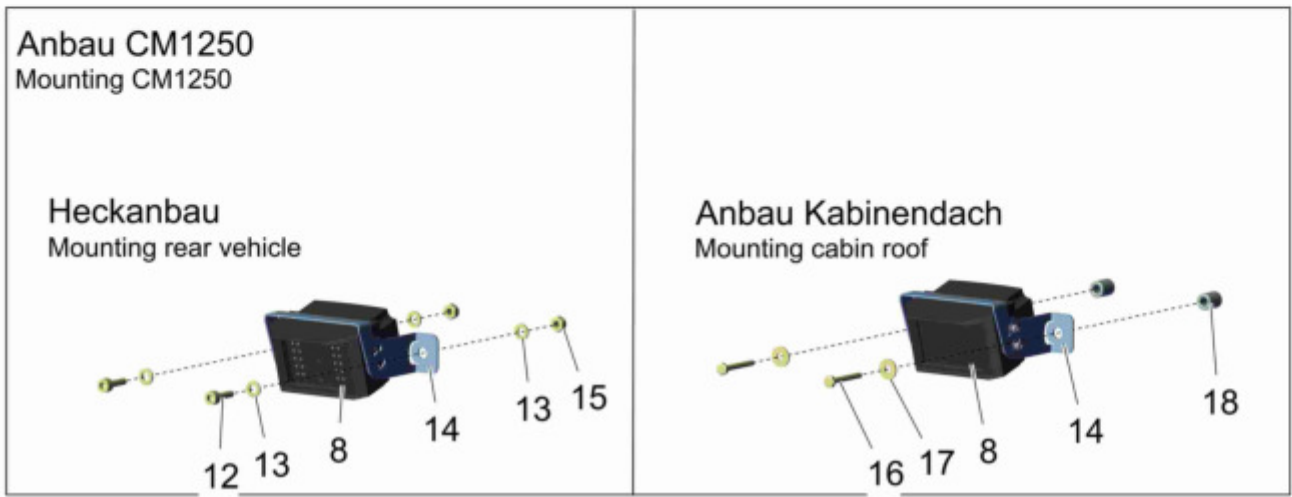

Rückfahrkamera und Monitor / Reverse drive camera with monitor / Caméra de recul avec moniteur

Pos.	Best. Nr. PN Ref.No.	Stc k. Qty. Qté.	Bezeichnung	Einh eit	Description	Unit Designation	Abmessungen Unité Measurement Mesurage	DIN / ISO	Bemerkungen Remarks Remarques
1	✓ 00967760	15	Kabelbinder	ST	Cable tie	PC Cravatte de câble	PCE 4,8x360		
2	✓ 00121010	2	Kabelbinder	ST	Cable tie	PC Cravatte de câble	PCE PLT1M-M 2x110		
3	✓ 00109470	1	Rohrschelle	ST	Tube clamp	PC Collier de tube	PCE RSGU 1 10/15 A2G		
4	✓ 01169750	1	Kabelmuffe	ST	bushing	PC connecteur	PCE		
5	✓ 01476120	1	Videokabel	ST	video cable	PC câble de video	PCE 5m		
6	✓ 00133830	2	6kt.Mutter	ST	Hex. Nut	PC Écrou à 6 pans	PCE M4-6 A2G	DIN 985	
7	✓ 00053710	4	Scheibe	ST	Washer	PC Rondelle	PCE B4,3-140HV-St A2G	DIN 125	
8	✓ 01476090	1	IR-Kamera	ST	infrared camera	PC caméra infrarouge	PCE CK1018-000		
9	✓ 00023080	2	6kt.Schraube	ST	Hex.bolt	PC Vis à 6 pans	PCE M4x12-8.8 A2G	DIN 933	
10	✓ 01500090	1	Haltebügel	ST	retaining bracket	PC etrier de support	PCE		
11	✓ 01476100	1	7in TFT LCD Monitor	ST	monitor	PC moniteur	PCE		inkl. Pos.21-23
12	✓ 00694790	2	Zylinderschraube	ST	Socket head screw	PC Socket head screw	PCE M6x20-A2-70	DIN 912	
13	✓ 00102150	4	Scheibe	ST	Washer	PC Washer	PCE B6,4-140HV-A2	DIN 125	
14	✓ 01500860	1	Halte	ST	retainer	PC support	PCE		
15	✓ 00102140	2	6kt.Mutter	ST	Hex. Nut	PC Écrou à 6 pans	PCE M6-A2-70	DIN 985	
16	✓ 00874650	2	6kt.Schraube	ST	Hex.bolt	PC Vis à 6 pans	PCE M5x35-8.8 A2G	DIN 933	
17	✓ 00555520	2	Scheibe	ST	Washer	PC Rondelle	PCE 5,3-140HV-St A3G	DIN 9021	
18	✓ 01163590	2	Buchse	ST	Bushing	PC Douille	PCE		
19	✓ 01163580	0, 200	Schrumpfschlauch	M	Shrinkable tube	M Gaine contractile	M 19,1x0,8-PVC bl-HTS-B11		
20	✓ 01161450	6, 000	Wellschlauch geschlitzt	M	Corrugated tube	M Tuyau	M NW7,5		
21	✓ 01476210	1	Monitorhalterung	ST	mounting monitor	PC support de moniteur	PCE		Inhalt von Pos.11
22	✓ 01476600	1	Monitorkabel	ST	cable monitor	PC câble de moniteur	PCE		Inhalt von Pos.11