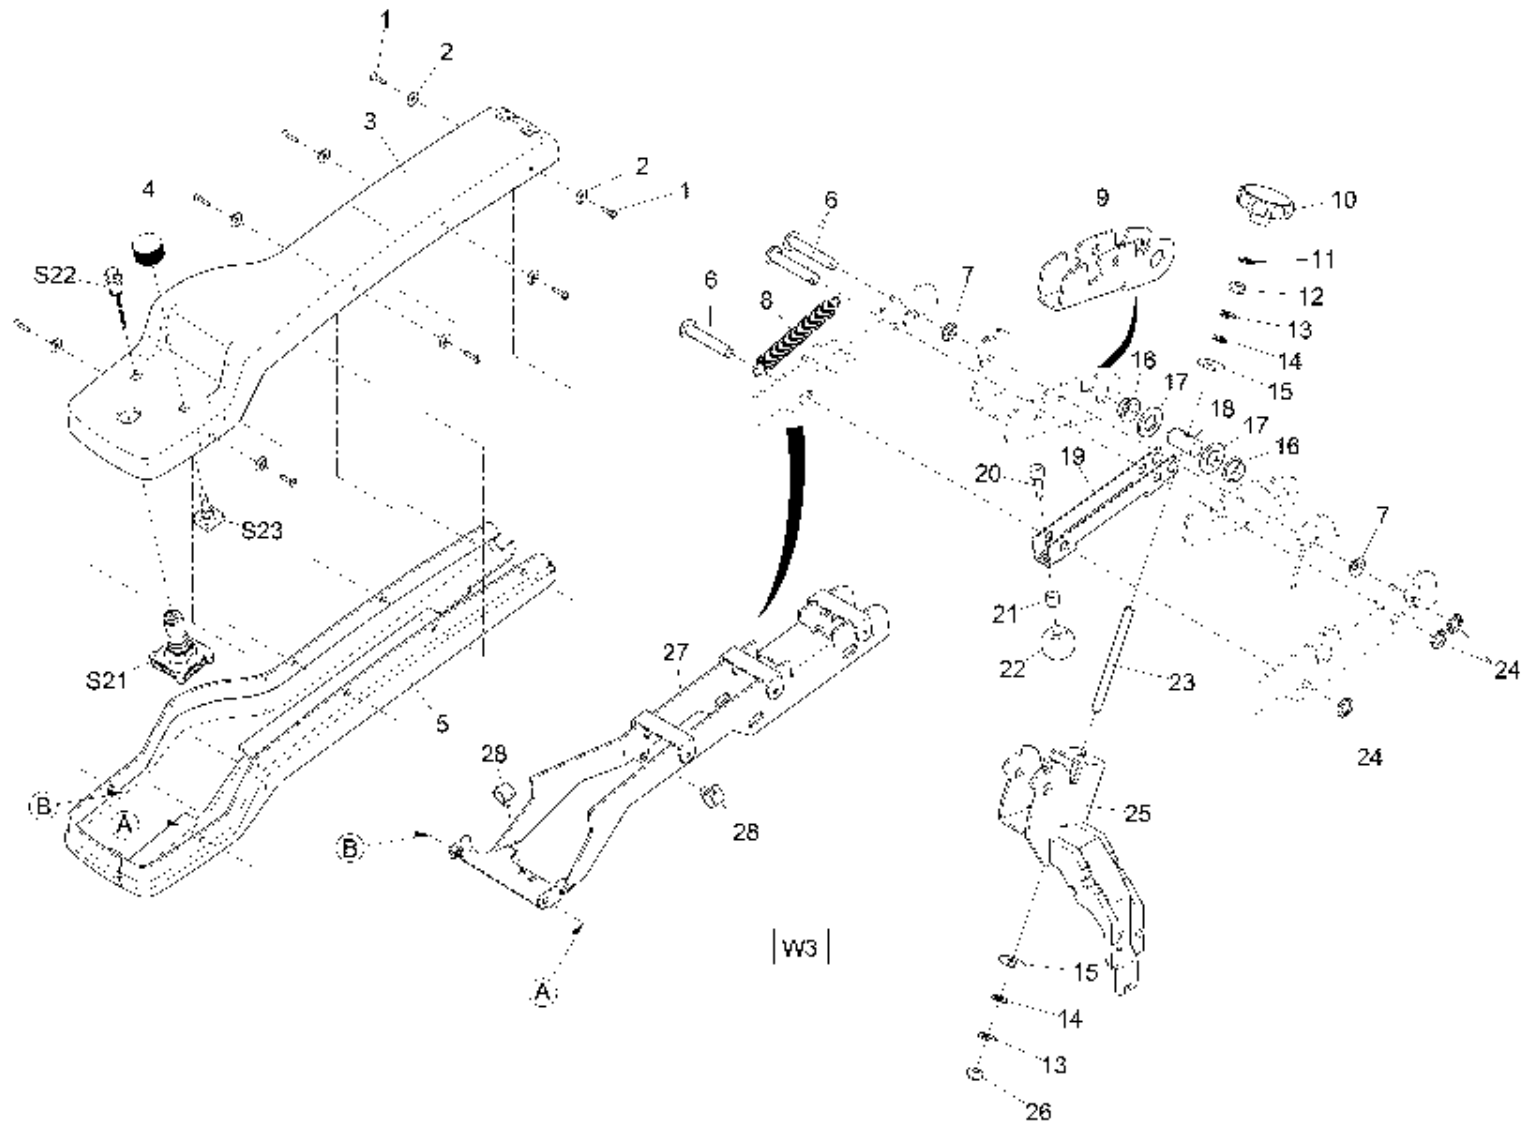

Armlehne / Arm rest / Accotoir

Pos.	Best. Nr. PN Ref.No.	Stc k. Qty. Qté.	Bezeichnung	Einh eit	Description	Unit Designation	Abmessungen Unité Measurement Mesurage	DIN / ISO	Bemerkungen Remarks Remarques
1	✓ 00051890	8	Senkschraube	ST	Countersunk screw	PC Vis à tête fraisée	PCE M4x16-4.8-H A2G	DIN 965	
2	✓ 01274720	8	Hohlscheibe	ST	Annular plate	PC Rondelle creuse	PCE 4,3-A2		
3	✓ 01472780	1	Armlehne	ST	Arm-rest	PC Accotoir	PCE		
4	✓ 01472020	1	Drehknopf	ST	Turning knob	PC Bouton tournant	PCE		
5	✓ 01472930	1	Armlehne, vollst.	ST	Arm-rest	PC Accotoir	PCE		
6	✓ 00706440	3	Bolzen	ST	Bolt	PC Boulon	PCE B10h11x55-St A2G	DIN 1444	
7	✓ 01111140	2	Gleitlagerbuchse	ST	Slide bearing bush	PC Douille de palier lisse	PCE GFM-1012-05		
8	✓ 01005290	1	Zugfeder	ST	Tension spring	PC Ressort de traction	PCE		
9	✓ 01495340	1	Wippe	ST	Rocker	PC Bascule	PCE		
10	✓ 00480430	1	Sterngriffmutter	ST	Hand wheel	PC Roue à main	PCE 55/M8		
11	✓ 00959240	1	Fächerscheibe	ST	Serrated lock washer	PC Rondelle à dents revauchantes	PCE A8,4 A2G	DIN 6798	
12	✓ 00053350	1	6kt.Mutter	ST	Hex. Nut	PC Écrou à 6 pans	PCE M8-8 A2G	DIN 934	
13	✓ 00053750	2	Scheibe	ST	Washer	PC Washer	PCE A8,4-140HV-St A2G	DIN 125	
14	✓ 00053850	2	Federscheibe	ST	Spring washer	PC Rondelle de ressort	PCE B8 A2G	DIN 137	
15	✓ 00042900	2	Scheibe	ST	Washer	PC Washer	PCE 8,4-140HV-St A3G	DIN 9021	
16	✓ 01055290	2	Gleitlagerbuchse	ST	Slide bearing bush	PC Douille de palier lisse	PCE GFM-1618-09		
17	✓ 01142410	2	Scheibe	ST	Washer	PC	PCE A17-Polyamid 6.6 WS	DIN 125	
18	✓ 01136100	1	Bolzen	ST	Bolt	PC Boulon	PCE		
19	✓ 01495460	1	Aufsteller	ST	Put-up hinge	PC Support	PCE		
20	✓ 00103300	1	Zylinderschraube	ST	Socket head screw	PC Socket head screw	PCE M8x25-8.8 A2G	DIN 912	
21	✓ 00733400	1	Distanzbuchse	ST	Spacer sleeve	PC Douille de distance	PCE		
22	✓ 00122230	1	Kugelknopf	ST	Ball button	PC Bouton	PCE C32-FS	DIN 319	
23	✓ 01476070	1	Gewindestange	ST	threaded rod	PC barre de fileté	PCE		

Index: 97121974

309