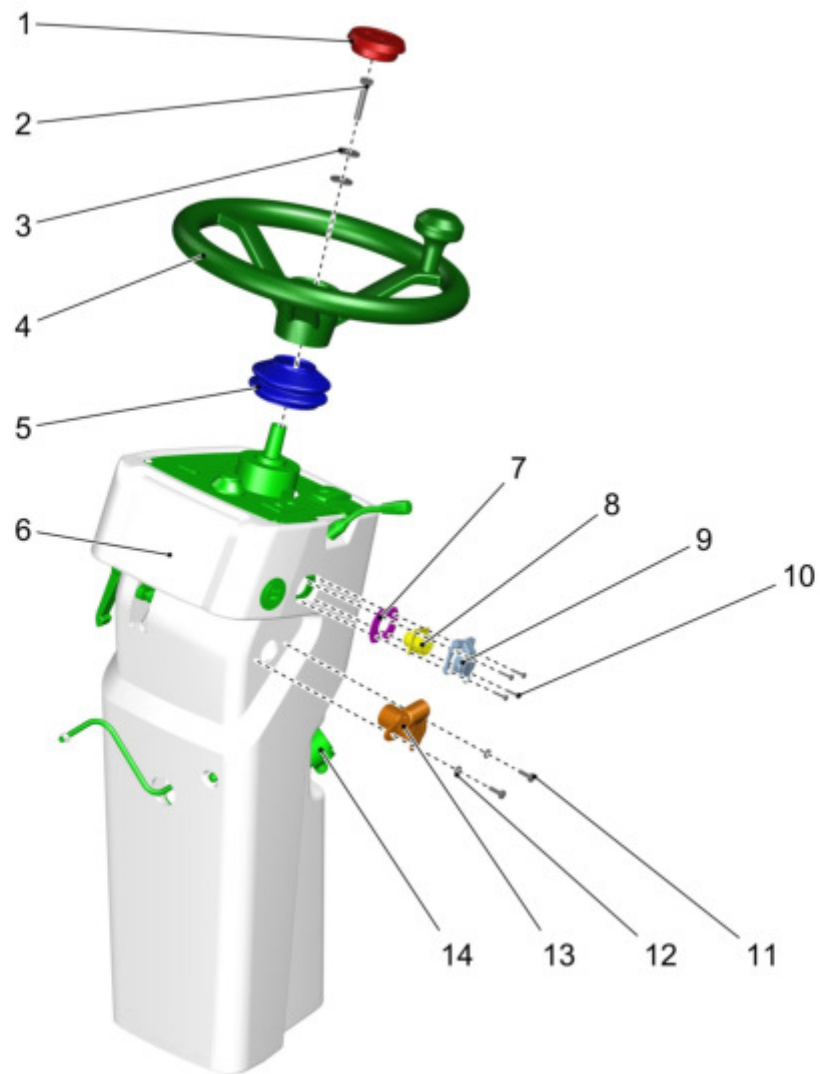

Lenksäule / Steering column / Colonne de direction

Lenksäule / Steering column / Colonne de direction

Pos.	Best. Nr. PN Ref.No.	Stc k. Qty. Qté.	Bezeichnung	Einh eit	Description	Unit Designation	Abmessungen Unité Measurement Mesurage	DIN / ISO	Bemerkungen Remarks Remarques
1	✓ 01166190	1	L-Nabenabdeckung	ST	Covering	PC Couverture	PCE		
2	✓ 00133700	1	6kt.Schraube	ST	Hexagon screw	PC Vis à 6 pans	PCE M8x40-8.8 A2G	DIN 933	
3	✓ 00042900	2	Scheibe	ST	Washer	PC Washer	PCE 8,4-140HV-St A3G	DIN 9021	
4	---	1	Ersatzteil auf Anfrage		Spare part on request	Pièce de rechange sur demande			92075787
5	✓ 01470250	1	Faltenbalg	ST	Bellows	PC Soufflet d'intercirculation	PCE		
6	---	1	Ersatzteil auf Anfrage		Spare part on request	Pièce de rechange sur demande			96164041
7	---	1	Ersatzteil auf Anfrage		Spare part on request	Pièce de rechange sur demande			92067156
8	---	1	Ersatzteil auf Anfrage		Spare part on request	Pièce de rechange sur demande			19750249 W44
9	---	1	Ersatzteil auf Anfrage		Spare part on request	Pièce de rechange sur demande			19750231
10	✓ 00504550	4	Linsenschraube	ST	Fillister-head screw	PC Vis de lentille	PCE M3x16-4.8-H A2G	DIN 7985	
11	✓ 00053530	2	Linsenschraube	ST	Lens head screw	PC Lens head screw	PCE M5x16-4.8-H A2G	DIN 7985	
12	✓ 00053720	2	Scheibe	ST	Washer	PC Washer	PCE A5,3-140HV-St A2G	DIN 125	
13	✓ 01168260	1	Steckdose 3pol.	ST	Power socket 3pin	PC Prise 3pôle	PCE	DIN 9680-A	
14			Lenksäule		Steering column	Colonne de direction			Seite/Page 246