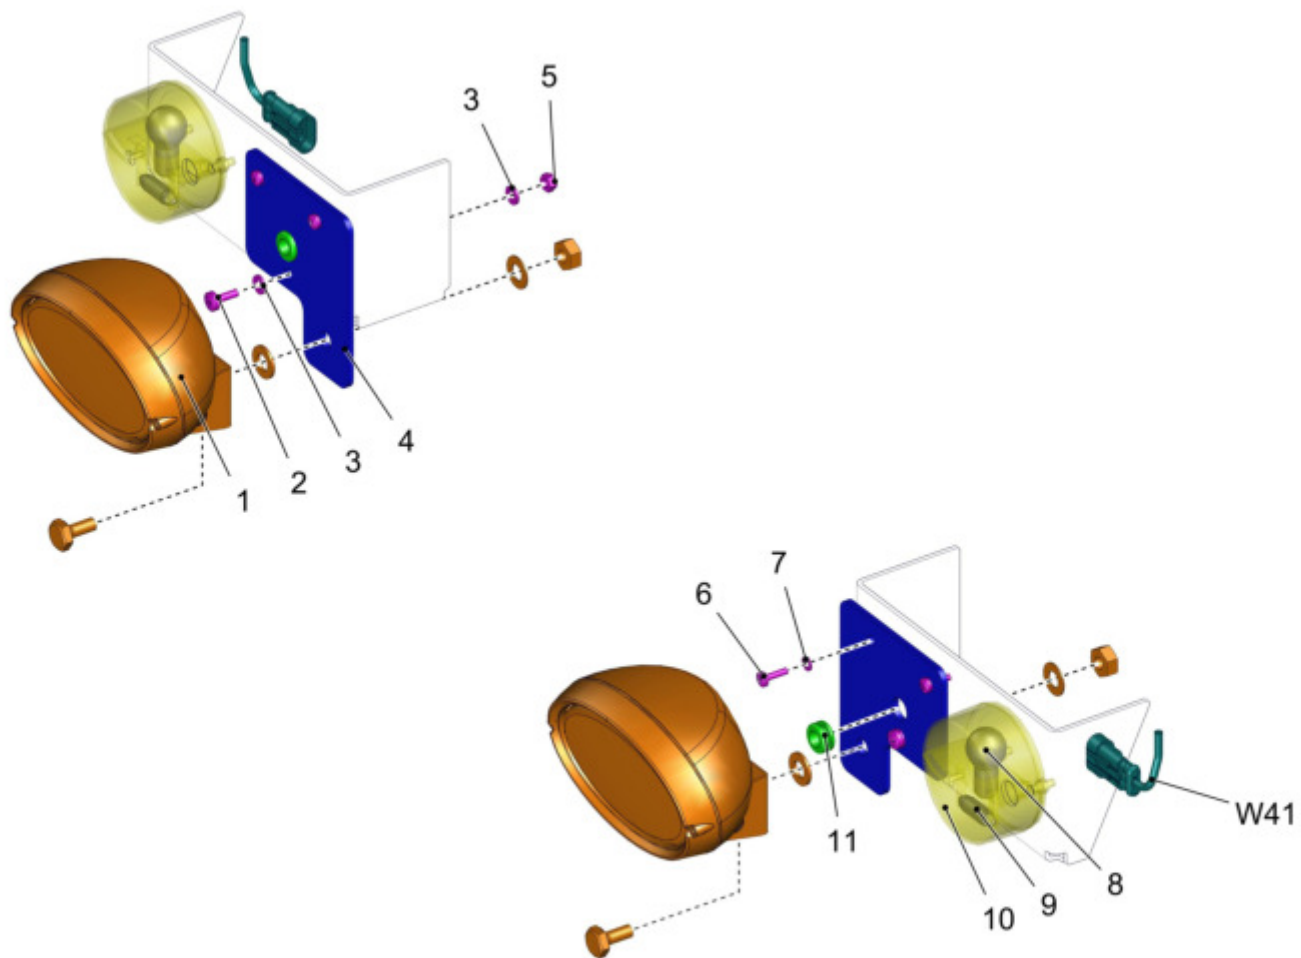

Scheinwerfer Rechtsverkehr / headlight R.H. traffic / headlight R.H. traffic

Scheinwerfer Rechtsverkehr / headlight R.H. traffic / headlight R.H. traffic

Pos.	Best. Nr. PN Ref.No.	Stc k. Qty. Qté.	Bezeichnung	Einh eit	Description	Unit Designation	Abmessungen Unité Measurement Mesurage	DIN / ISO	Bemerkungen Remarks Remarques
1	✓ 01168320	2	Scheinwerfer Rechtsverkehr	ST	Headlight R.H. traffic	PC Phare, circulation à droite	PCE		
2	✓ 00051320	2	Linsenschraube	ST	Fillister-head screw	PC Vis de lentille	PCE M6x16-4.8-H A2G	DIN 7985	
3	✓ 00053730	4	Scheibe	ST	Washer	PC Washer	PCE A6,4-140HV-St A2G	DIN 125	
4	✓ 01500980	2	Halter	ST	retainer	PC support	PCE		
5	✓ 00051520	2	6kt.Mutter	ST	Hex. Nut	PC Écrou à 6 pans	PCE M6-6 A2G	DIN 985	
6	✓ 00053530	4	Linsenschraube	ST	Lens head screw	PC Lens head screw	PCE M5x16-4.8-H A2G	DIN 7985	
7	✓ 00054170	4	Federring	ST	Spring ring	PC Rondelle de ressort	PCE A5-MP-Verz., W-Chrom.	DIN 128	
8	---	2	Ersatzteil auf Anfrage		Spare part on request	Pièce de rechange sur demande			19741305
9	✓ 01141870	2	Glühlampe	ST	Bulb	PC Ampoule	PCE C5W 12V 5W	EN 60809	
10	✓ 01169590	2	Blinkpositionsleuchte	ST	flashing clearance light	PC clignotant	PCE		
11	✓ 01477000	2	Kabelmuffe	ST	bushing	PC douille	PCE Typ DA 110/150/30		
W41	---	2	Ersatzteil auf Anfrage		Spare part on request	Pièce de rechange sur demande			97154157