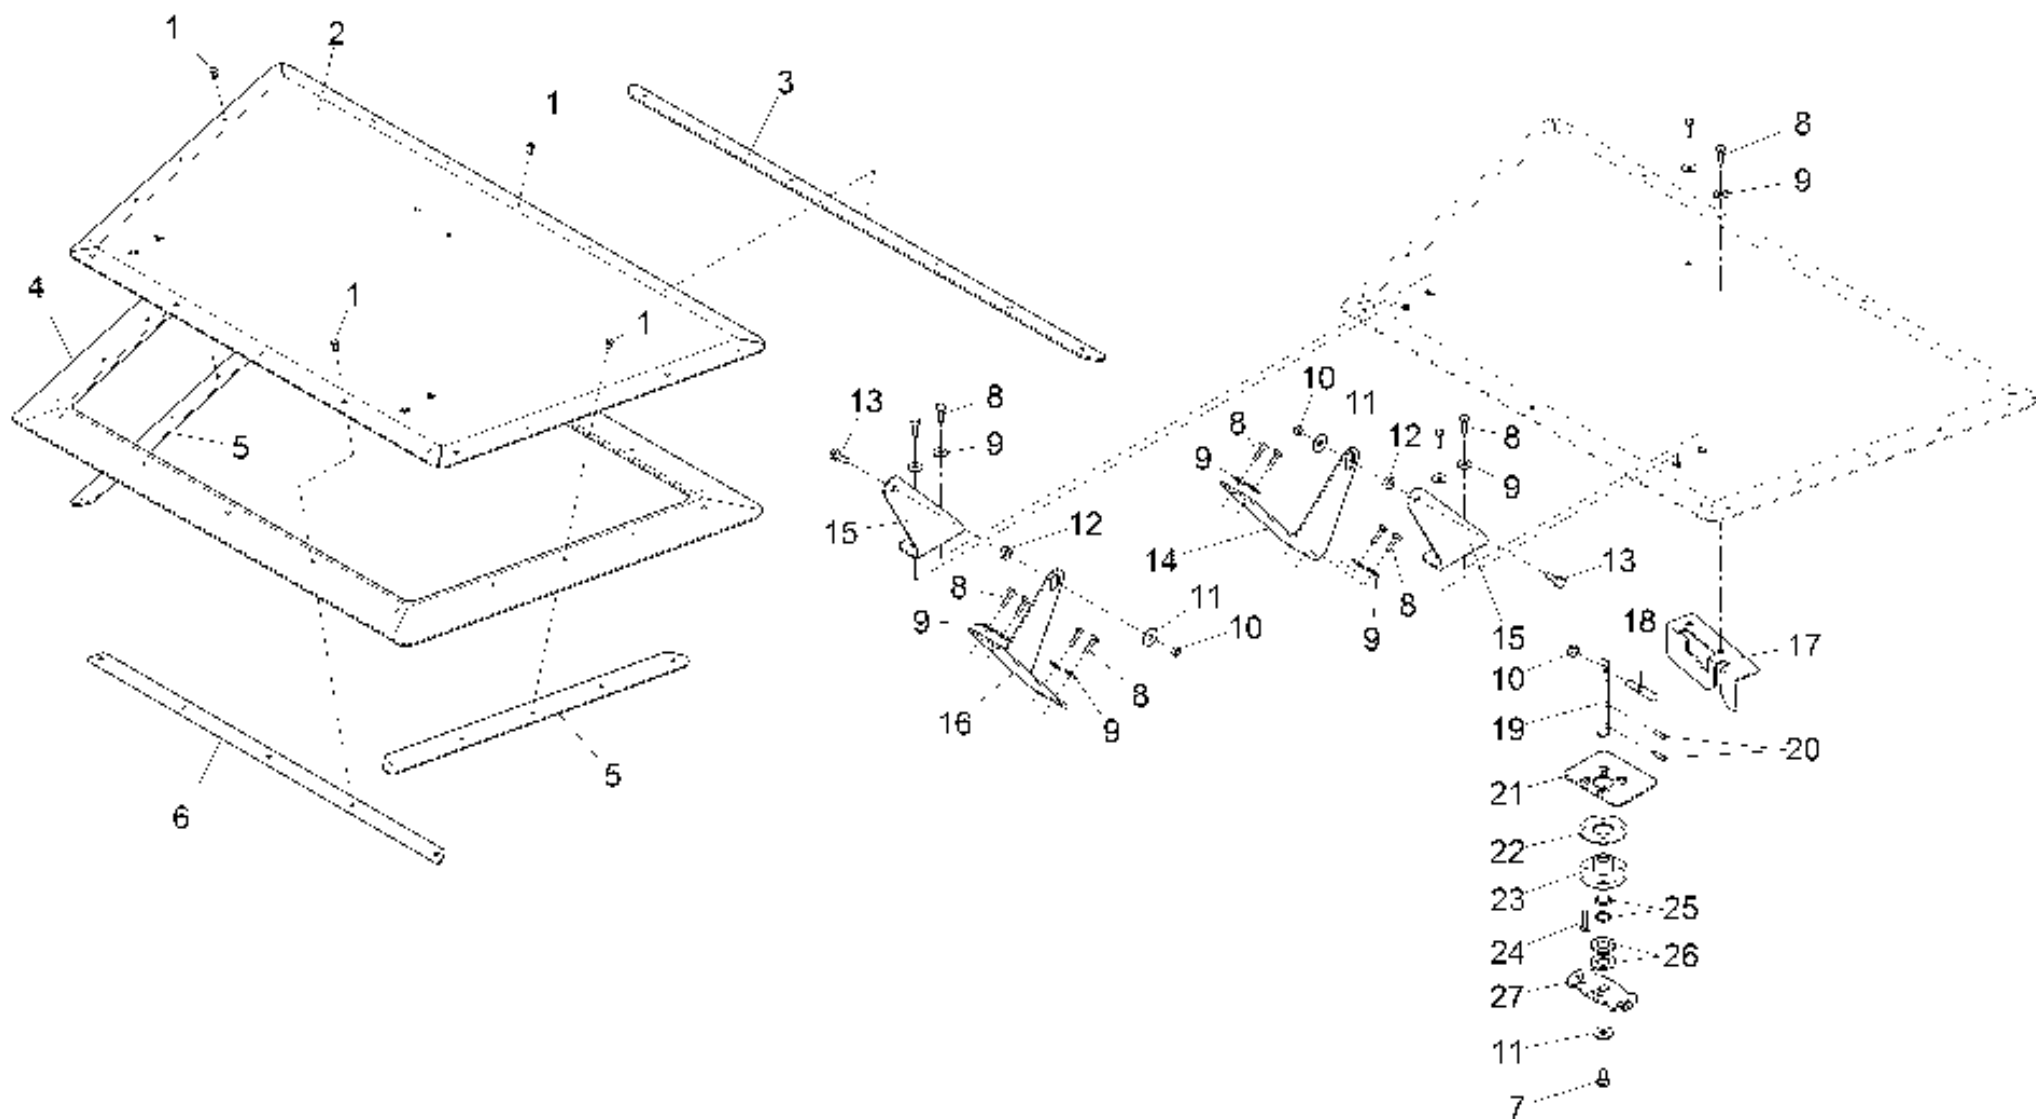

Klappe, kpl / Flap, cpl. / Clapet cpl.

Klappe, kpl / Flap, cpl. / Clapet cpl.

Pos.	Best. Nr. PN Ref.No.	Stc k. Qty. Qté.	Bezeichnung	Einh eit	Description	Unit Designation	Abmessungen Unité Measurement Mesurage	DIN / ISO	Bemerkungen Remarks Remarques
1	✓ 01073330	22	Blindniet	ST	Rivet	PC Rivet	PCE A5x16-A2-A2-A1P	DIN 7337	
2	✓ 01472280	1	Platte, vollst.	ST	Plate	PC Plaque	PCE		
3	✓ 01471660	1	Leiste	ST	Strip	PC Bord	PCE		
4	✓ 01470790	1	Dichtung	ST	Gasket	PC Joint	PCE		
5	✓ 01471650	2	Leiste	ST	Strip	PC Bord	PCE		
6	✓ 01471640	1	Leiste	ST	Strip	PC Bord	PCE		
7	✓ 01071740	1	6kt.Schraube	ST	Hex.bolt	PC Vis à 6 pans	PCE M8X16-A2	DIN 933	
8	✓ 00854190	14	6kt.Schraube	ST	Hexagon screw	PC Vis à 6 pans	PCE M6x20-A2	DIN 933	
9	✓ 00854210	14	Scheibe	ST	Washer	PC Washer	PCE 6,4-140HV-A2	DIN 9021	
10	✓ 00101540	3	6kt.Mutter	ST	Hex. Nut	PC Écrou à 6 pans	PCE M8-A2-70	DIN 985	
11	✓ 00902280	3	Scheibe	ST	Washer	PC Washer	PCE 8,4-140HV-A4	DIN 9021	
12	✓ 01177640	2	Buchse	ST	Bushing	PC Douille	PCE		
13	✓ 01162510	2	6kt.Schraube	ST	Hexagon screw	PC Vis à 6 pans	PCE M8x20-A2-70	DIN 933	
14	✓ 01471610	1	Winkel	ST	Angle	PC Angle	PCE		
15	✓ 01471620	2	Winkel	ST	Angle	PC Angle	PCE		
16	✓ 01471600	1	Winkel	ST	Angle	PC Angle	PCE		
17	✓ 01471910	1	Winkel, vollst.	ST	Angle	PC Angle	PCE		
18	✓ 01223620	1	Bolzen	ST	Bolt	PC Boulon	PCE		
19	✓ 01223640	1	Welle	ST	Shaft	PC Arbre	PCE		
20	✓ 01222170	2	Spannstift	ST	Spring pin	PC #NV	PCE 5x24-A	ISO 8752	
21	✓ 01471860	1	Verstärkung, vollst.	ST	Reinforcement	PC Renforcement	PCE		
22	✓ 01223610	1	Dichtung	ST	Gasket	PC Joint	PCE		
23	✓ 01223600	1	Buchse	ST	Bushing	PC Douille	PCE		

Index: 97115620

121