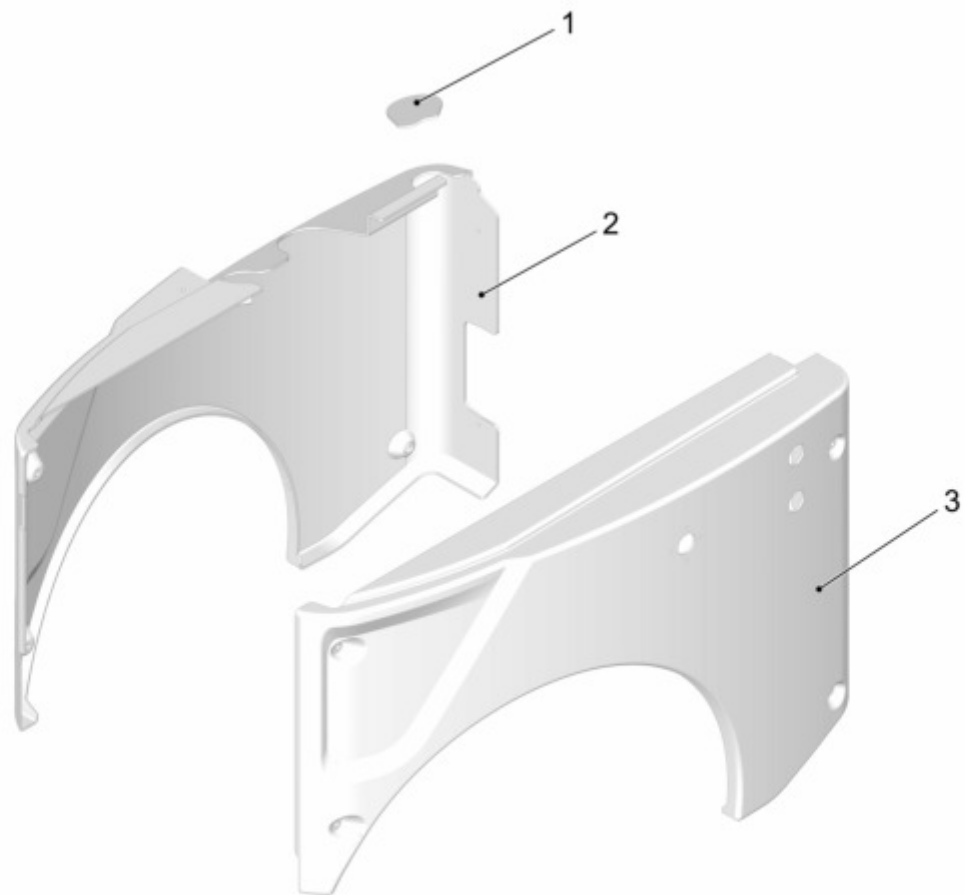

Farbgebung RAL 9010 weiss / Single colour white / Single colour white

---

Farbgebung RAL 9010 weiss / Single colour white / Single colour white

Pos.	Best. Nr. PN Ref.No.	Stc k. Qty. Qté.	Bezeichnung	Einh eit	Description	Unit Designation	Abmessungen Unité Measurement Mesurage	DIN / ISO	Bemerkungen Remarks Remarques
1	✓ 03013890	1	Deckel weiß RAL 9010	ST	Cover white RAL 9010	PC	Couvercle blanc RAL 9010	PCE	
2	---	1	Ersatzteil auf Anfrage		Spare part on request		Pièce de rechange sur demande		92066158
3	---	1	Ersatzteil auf Anfrage		Spare part on request		Pièce de rechange sur demande		92072859