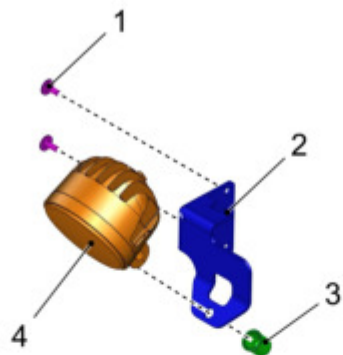

Arbeitscheinwerfer / Working headlight / Working headlight

Pos.	Best. Nr. PN Ref.No.	Stk. k. Qty. Qté.	Bezeichnung	Einh. eit	Description	Unit Designation	Abmessungen Unité Measurement Mesurage	DIN / ISO	Bemerkungen Remarks Remarques
1	✓ 01000850	4	Linsenflanschschraube	ST	Lens flange screw	PC Vis à tête bombée	PCE 6kt.M6x12-10.9 A2G		
2	---	1	Ersatzteil auf Anfrage		Spare part on request	Pièce de rechange sur demande			92054790
3	✓ 00874930	2	Schutzkappe	ST	Lens cap	PC Capot de protection	PCE SW13-1-G18 SW		
4	✓ 01501440	2	Arbeitscheinwerfer LED-AC7-DT	ST	flood lamp	PC feux de travail	PCE		
5	---	1	Ersatzteil auf Anfrage		Spare part on request	Pièce de rechange sur demande			92054675