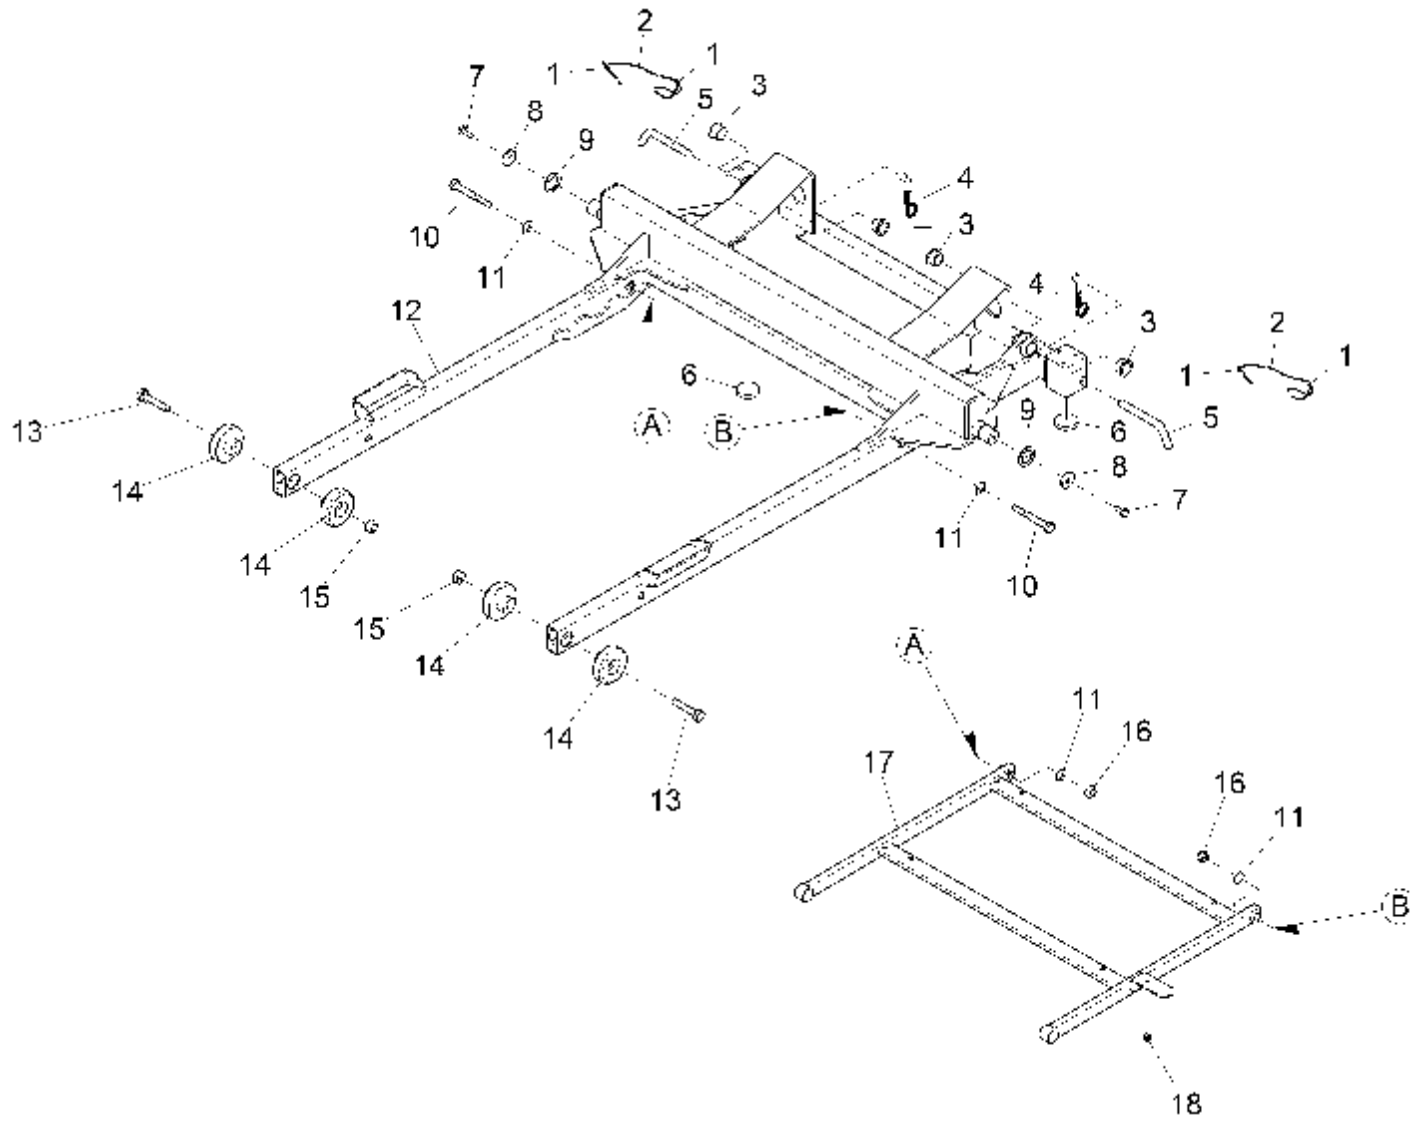

Wechselgestell kpl / Change rack cpl. / Rayon de changement

Wechselgestell kpl / Change rack cpl. / Rayon de changement

Pos.	Best. Nr. PN Ref.No.	Stc k. Qty. Qté.	Bezeichnung	Einh eit	Description	Unit Designation	Abmessungen Unité Measurement Mesurage	DIN / ISO	Bemerkungen Remarks Remarques
1	✓ 00500220	4	Pressklemme	ST	Clamp	PC Collier	PCE 2,5-AI	DIN 3093	
2	✓ 00500210	1, 400	Rundlitzenseil	M	Cable	M Câble	M 02 7x7 Litzen		
3	✓ 01273610	4	Gleitlagerbuchse	ST	Slide bearing bush	PC Douille de palier lisse	PCE GFM-202328-15		
4	✓ 00741270	2	Federstecker	ST	Cotter pin	PC Goupille à ressort	PCE 2,5 A2G	DIN 11024	
5	✓ 01161910	2	Vorstecker	ST	Linch pin	PC Epingle	PCE		
6	✓ 01470430	2	Scheibe	ST	Washer	PC Rondelle	PCE		
7	✓ 00131730	2	6kt.Schraube	ST	Hex.bolt	PC Vis à 6 pans	PCE M8x20-8.8 A2G (selbsts.)		
8	✓ 00879170	2	Scheibe	ST	Washer	PC Rondelle	PCE		
9	✓ 01090100	2	Scheibe	ST	Washer	PC Rondelle	PCE		
10	✓ 00107600	2	6kt.Schraube	ST	Hex.bolt	PC Vis à 6 pans	PCE M10x80-8.8 A3G	DIN 931	
11	✓ 00053760	4	Scheibe	ST	Washer	PC Washer	PCE A10,5-140HV-St A2G	DIN 125	
12	✓ 03014120	1	Wechselgestell S	ST	Change frame	PC Rayon de changement	PCE		
13	✓ 00155770	2	6kt.Schraube	ST	Hex.bolt	PC Vis à 6 pans	PCE M12x55-8.8 A3G	DIN 933	
14	✓ 01471930	4	Rolle	ST	Roller	PC Bobine	PCE		
15	✓ 00051490	2	6kt.Mutter	ST	Hex. Nut	PC Écrou à 6 pans	PCE M12-6 A3G	DIN 985	
16	✓ 00051500	2	6kt.Mutter	ST	Hex. Nut	PC Écrou à 6 pans	PCE M10-6 A2G	DIN 985	
17	✓ 03014030	1	Stütze, vollst.	ST	Support	PC Support	PCE		
18	✓ 01493520	1	Einrastpuffer	ST	Locking buffer	PC Butoir d'arrêt	PCE