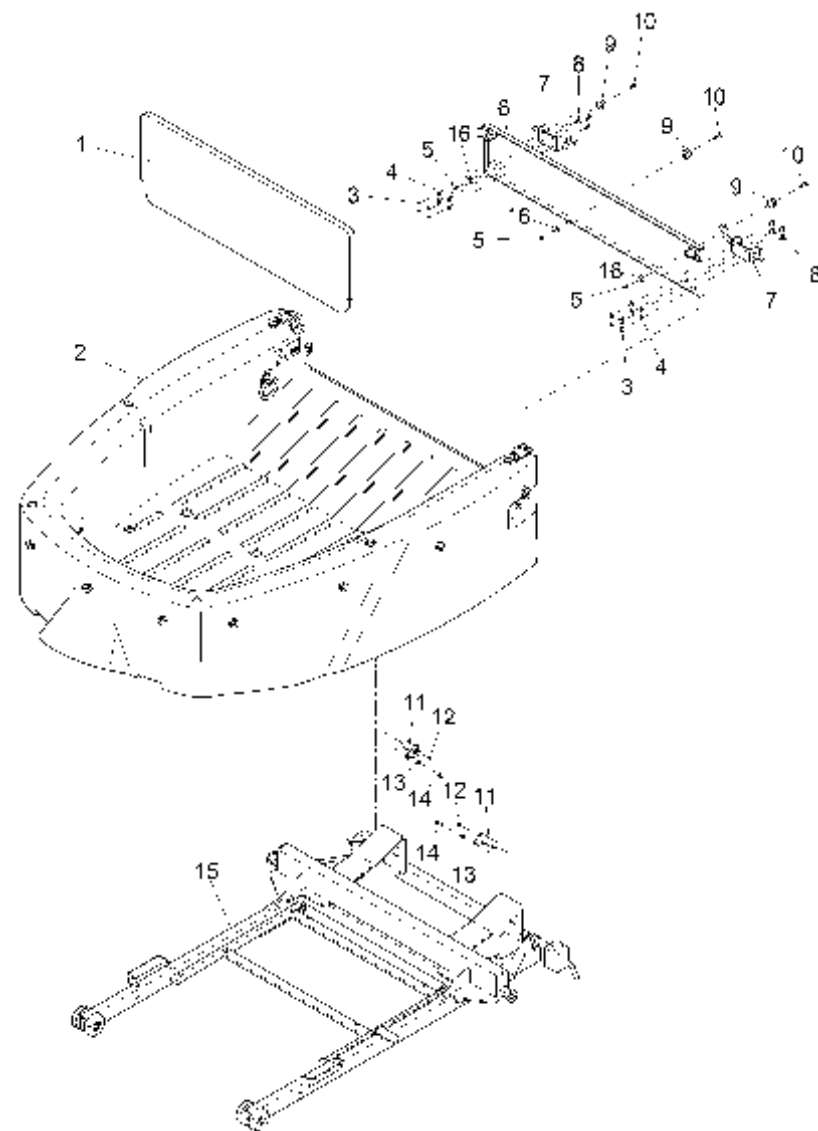

Ladepritsche kpl / Loading platform / Surface au charge

Ladepritsche kpl / Loading platform / Surface au charge

Pos.	Best. Nr. PN Ref.No.	Stc k. Qty. Qté.	Bezeichnung	Einh eit	Description	Unit Designation	Abmessungen Unité Measurement Mesurage	DIN / ISO	Bemerkungen Remarks Remarques
1	✓ 01473500	1	Trennwand	ST	Partition wall	PC Séparation	PCE		
2			Pritsche kpl		Loading platform	Surface au charge			Seite/Page 34
3	✓ 00102140	8	6kt.Mutter	ST	Hex. Nut	PC Écrou à 6 pans	PCE M6-A2-70	DIN 985	
4	✓ 00102150	8	Scheibe	ST	Washer	PC Washer	PCE B6,4-140HV-A2	DIN 125	
5	✓ 01017660	3	6kt.Mutter	ST	Hex. Nut	PC Écrou à 6 pans	PCE M5-A2-70	DIN 985	
6	✓ 01473490	1	Klappe, vollst.	ST	Flap	PC Clapet	PCE		
7	✓ 01473040	2	Federriegel	ST	Lock	PC Verrou	PCE		
8	✓ 01017640	8	Linsenflanschschr ube	ST	Lens flange screw	PC Vis à tête bombée	PCE 6kt.M6x16-A2		
9	✓ 01472920	3	Rundknopf 6-8mm	ST	Round head	PC Tête ronde	PCE		
10	✓ 01226860	3	Linsenflanschschr ube m.l-6kt	ST	Lens flange screw	PC Vis à tête bombée	PCE M5x25-A2-70		
11	✓ 01473510	2	Bolzen, vollst.	ST	Bolt	PC Boulon	PCE		
12	✓ 00045910	2	Kegelschmiernippel	ST	Lubricating nipple	PC Lubricating nipple	PCE AM6-5.8 A2G	DIN 71412	
13	✓ 00102150	2	Scheibe	ST	Washer	PC Washer	PCE B6,4-140HV-A2	DIN 125	
14	✓ 00053010	2	6kt.Schraube	ST	Hex.bolt	PC Vis à 6 pans	PCE M6x16-8.8 A2G	DIN 933	
15			Wechselgestell kpl		Change rack cpl.	Rayon de changement			Seite/Page 38
16	✓ 00058000	3	Scheibe	ST	Washer	PC Washer	PCE 5,3-140HV-A2	DIN 9021