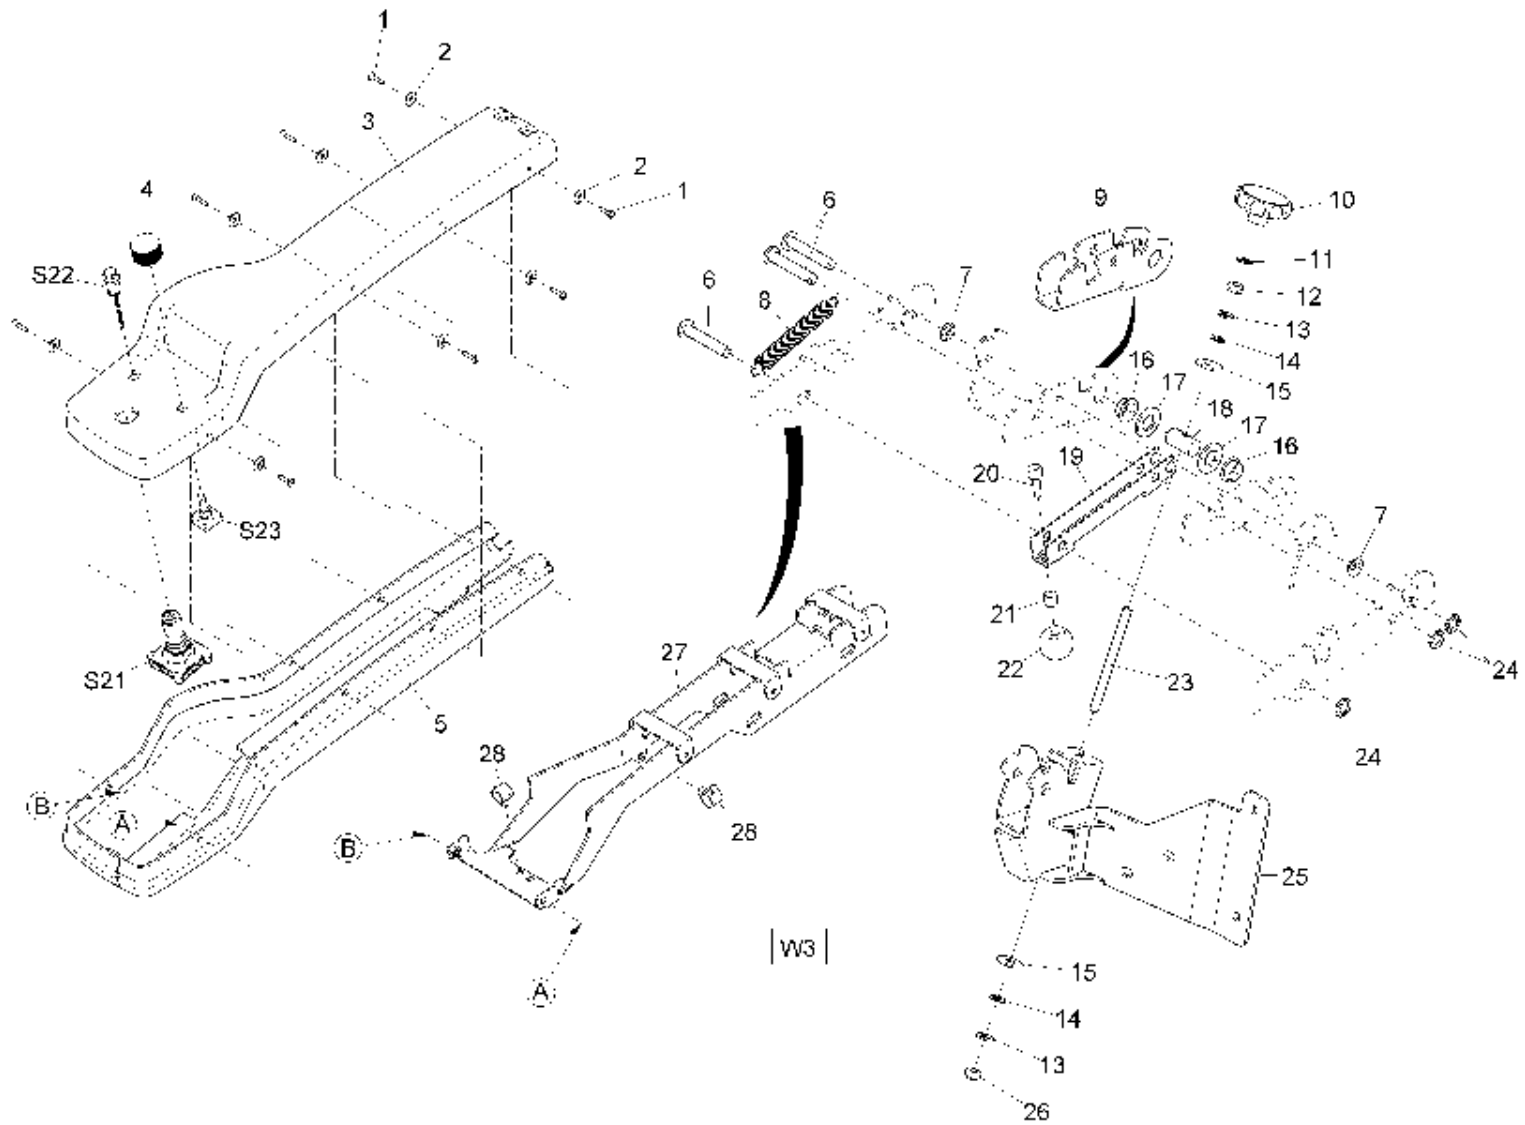

Armlehne / Arm rest / Accotoir

Pos.	Best. Nr. PN Ref.No.	Stc k. Qty. Qté.	Bezeichnung	Einh eit	Description	Unit Designation	Abmessungen Unité Measurement Mesurage	DIN / ISO	Bemerkungen Remarks Remarques
24	✓ 00852380	3	Sicherungsscheibe	ST	Thrust washer	PC Rondelle à fusible	PCE 10 verz.		
25	✓ 01476140	1	Halter	ST	retainer	PC support	PCE		
26	✓ 00051510	1	6kt.Mutter	ST	Hex. Nut	PC Écrou à 6 pans	PCE M8-8 A2G	DIN 985	
27	✓ 03012880	1	Armlehne, vollst.	ST	Arm-rest	PC Accotoir	PCE		
28	✓ 01494500	2	Halter Wellschlauch	ST	support	PC support	PCE NW10		
S21	✓ 01472030	1	Joystick/Kreuztaster	ST	Joystick	PC Joystick	PCE		
S22	✓ 01472000	1	Taster NO, grün	ST	Push button green	PC Bouton poussoir vert	PCE		
S23	✓ 01472010	1	Encoder konfektioniert	ST	Encoder	PC Encodeur	PCE		
W3	✓ 03013250	1	Kabelbaum W3	ST	Wiring harness W3	PC Faisceau des câbles W3	PCE